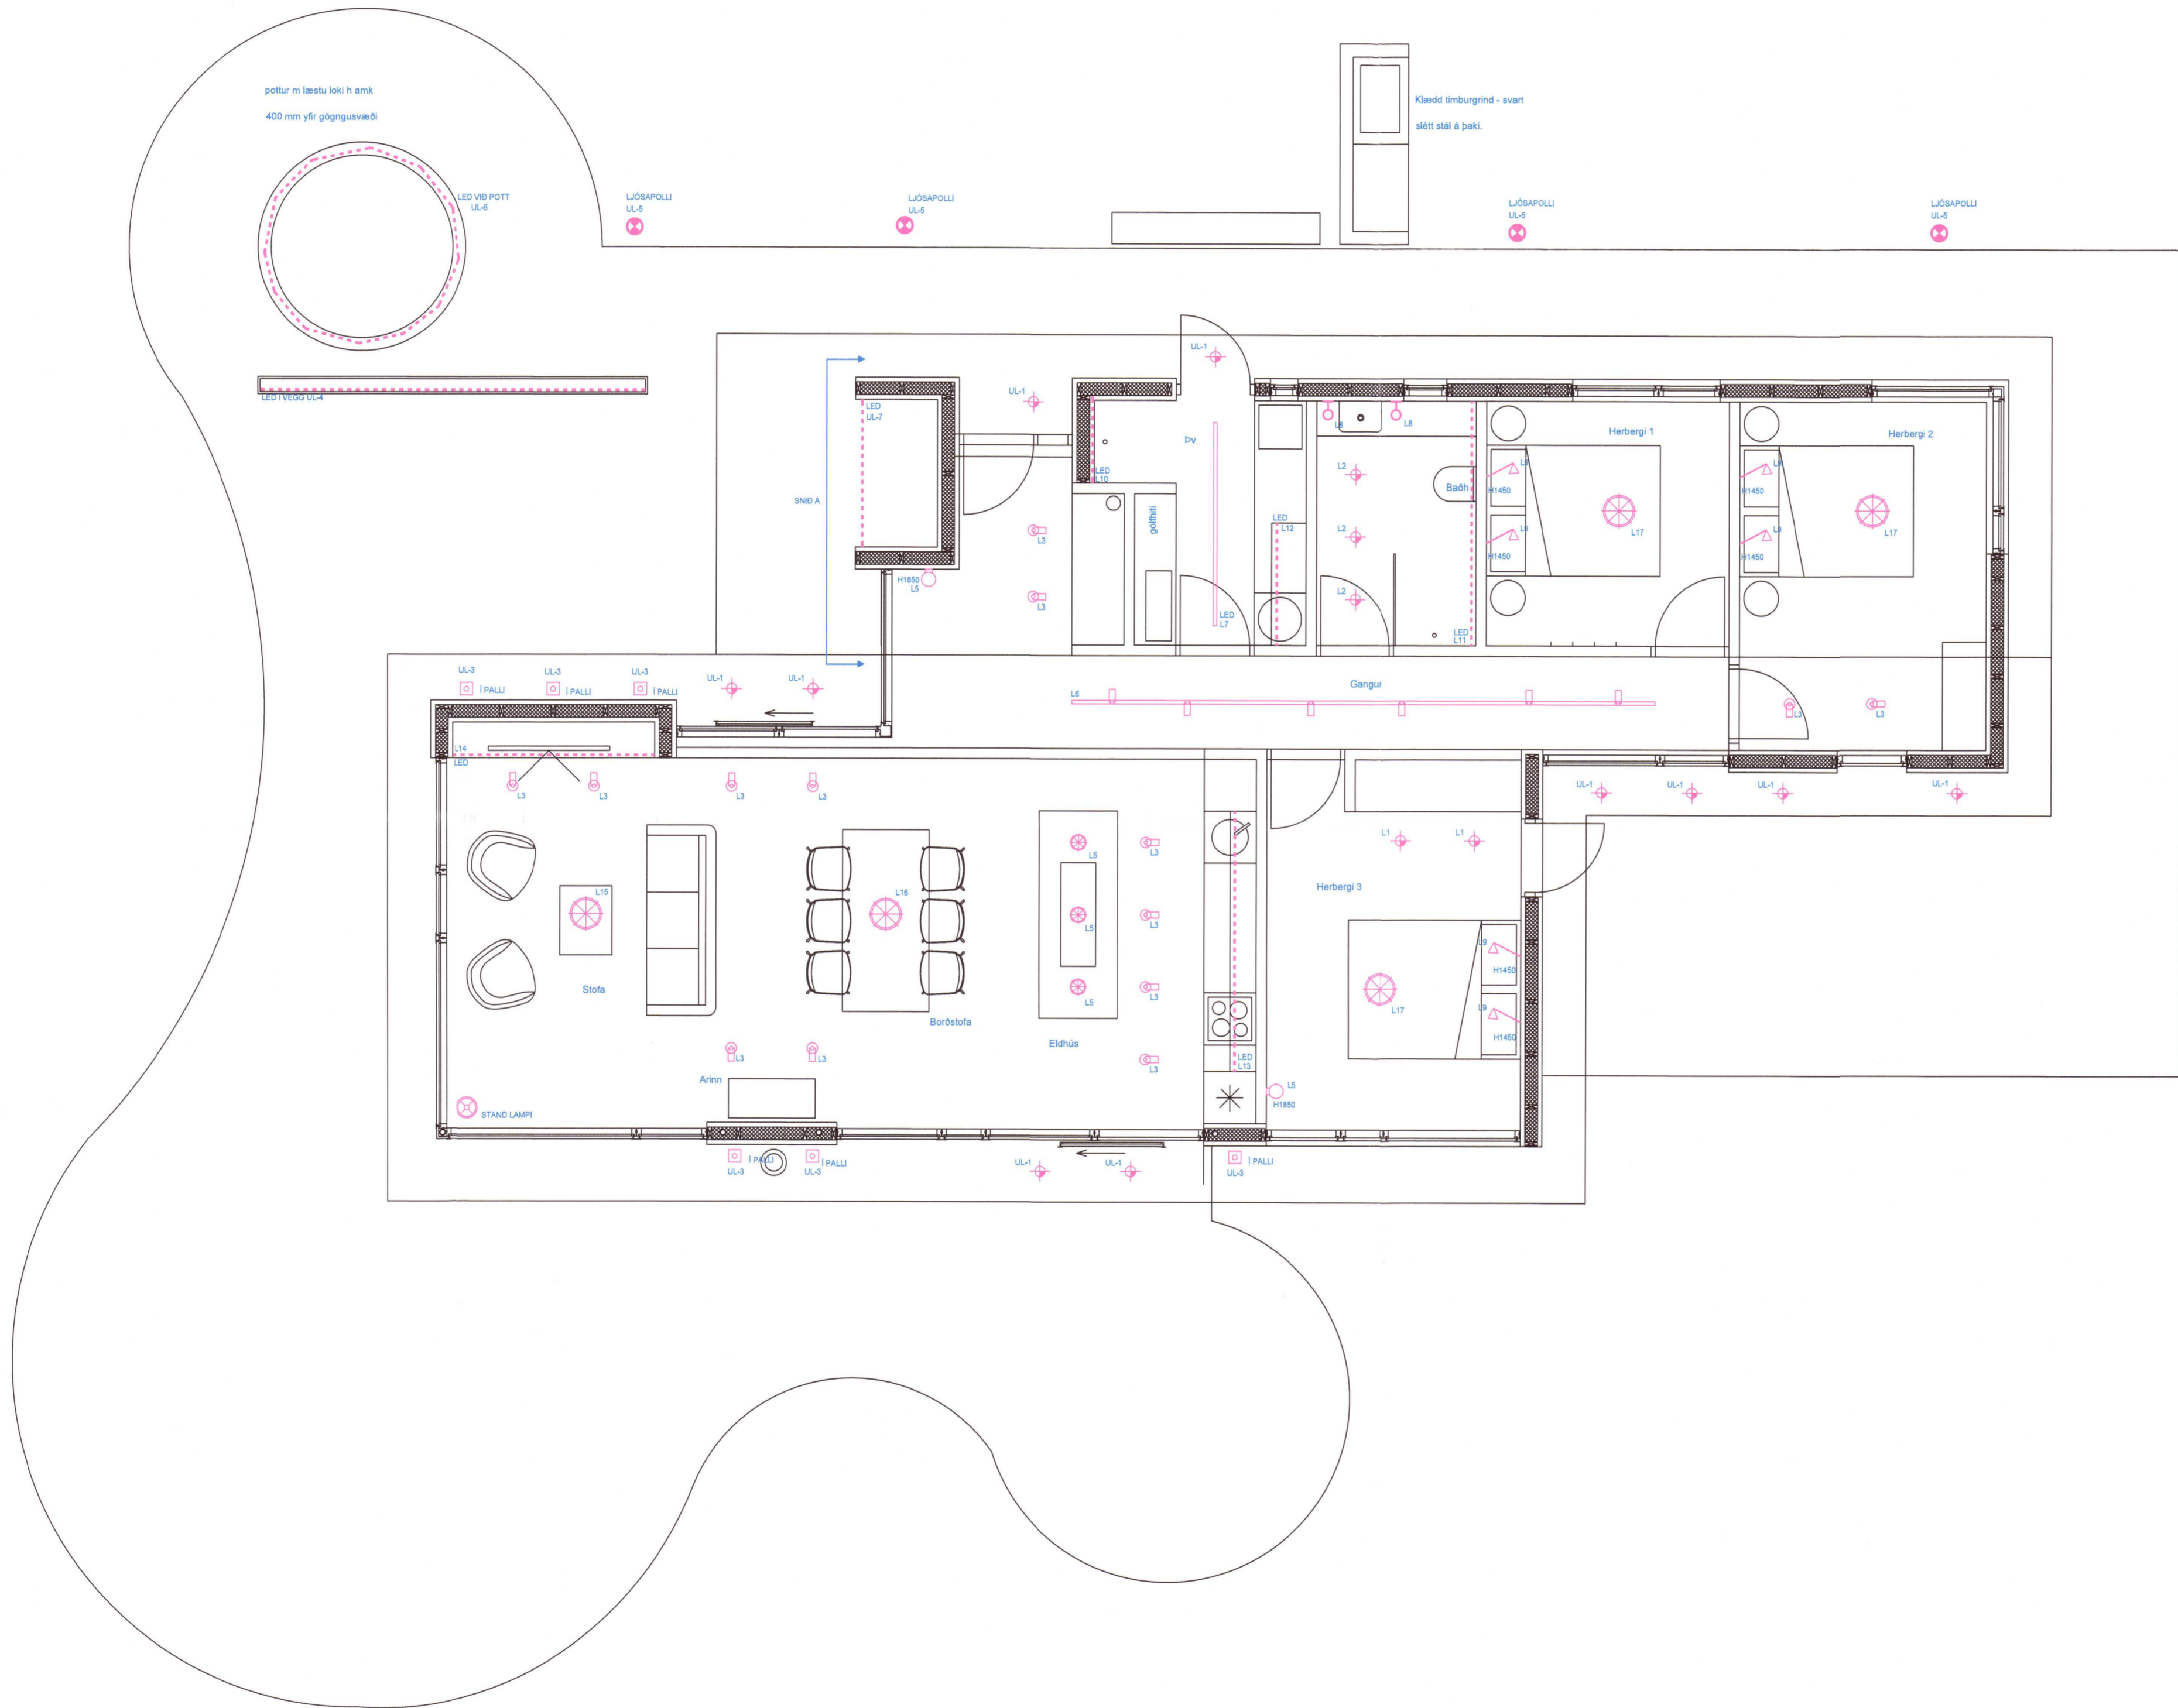

A

B

C

D

E

F

G

H

SKÝRINGAR

A

B

C

D

E

F

G

H

20220647

"Í samræmi við samþykkt ábáluppdrætti"

Hönnunarsjón

LUMEX LX TEIKNISTOFA
Skólaholt 37, 105 Reykjavík, IS
+ (354) 568 8388
www.lumex.is
HELGI KR. EIRIKSSON KT. 110156-2789

Hönnun: HKE
Teiknað: GbP
Yfirfarið: HKE

Verkefni: Miðengi
Álfabyggð 15 - Grimsnesi

Dags: 20.01.2022
Mvk.: 1:50

Teikning blað:

LX-RAF-01