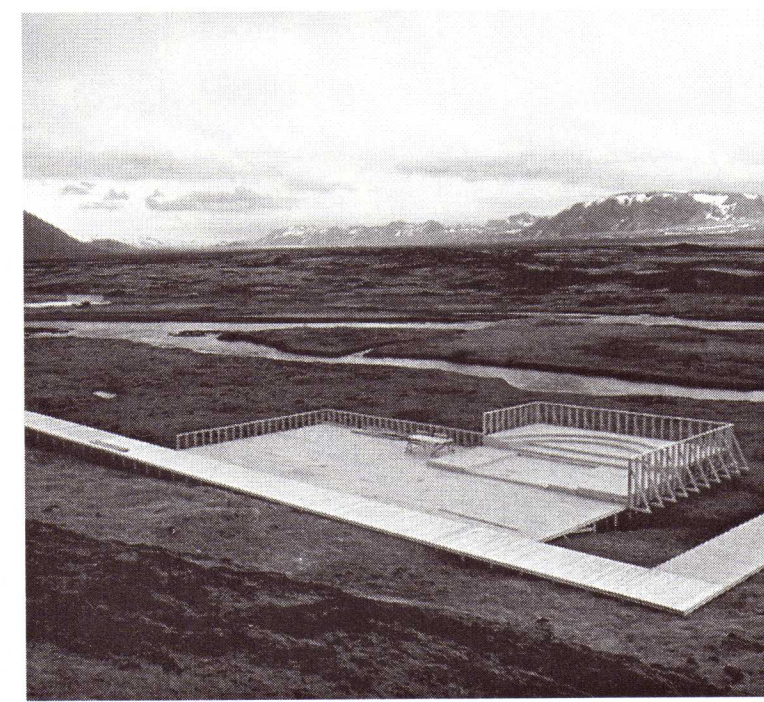

PALLAR OG GÖNGUSTÍGAR Á KRISTNIHÁTÍÐ