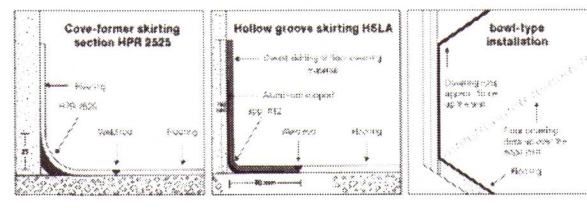

GÓLFEFNI - VINYL ARMSTRONG - MEd HÁLKUVÖRN
710-092 SLATE GREY - NCS S 8000-N
GÓLFEFNI
* HARDVÍÐARVAL