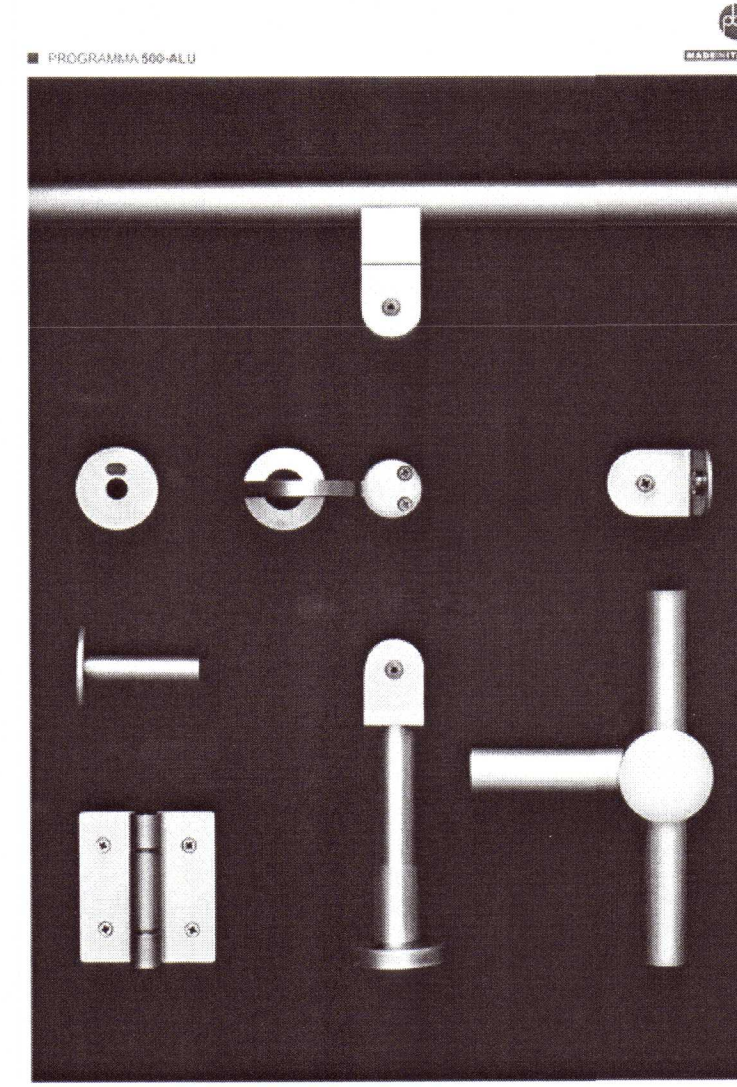

WC-SKILRÚM - PBA_AUKAHLUTIR 500-ALU
* Þ. ÞORGRÍMSSON & CO

Salernis skilrúm og festingar.

ÚTGÁFUFRILL				
NR.	DAGS.	SKÝRINGAR.	TEIKN.	SAMB.
LAGFÆRINGAR