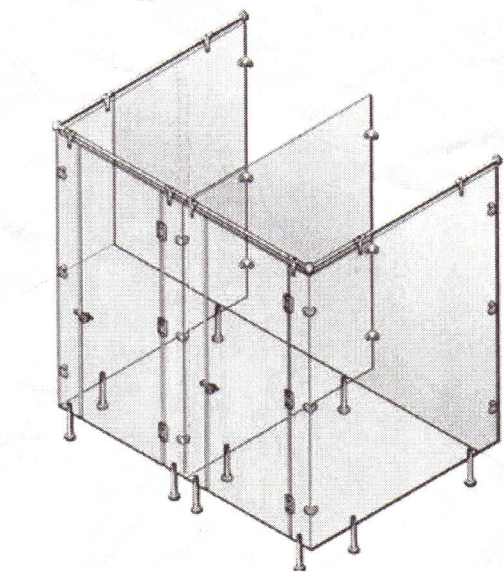

Salernis skilrúm og festingar.

DÆMIGERÐ SAMSETNING SKILRÚM
* Þ. ÞORGRÍMSSON & CO

ÚTGÁFUFRILL				
NR.	DAGS.	SKÝRINGAR.	TEIKN.	SAMB.
LAGFÆRINGAR