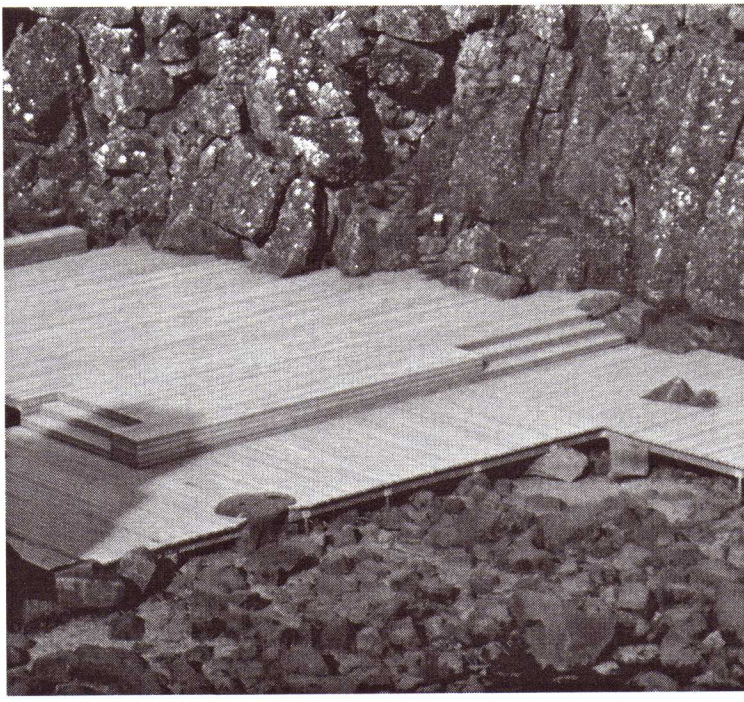

PALLAR VIÐ ÖXARÁRFOSS