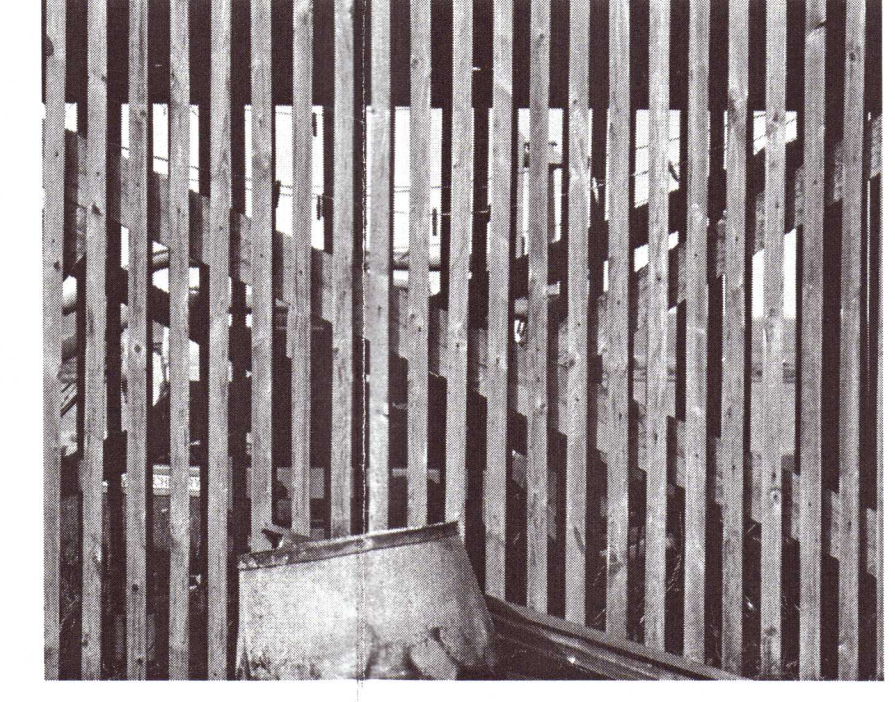

GRINDUR VIÐ FRÆDSLUMÍÐSTÖÐINA

Árn Kjartansson arkitekt FAI	kt: 040352-3099
Bjarnir Bjarnar Jónsson arkitekt FAI	kt: 020484-5509
Jóhannes Þorðarson arkitekt FAI	kt: 121057-6039
Sigríður Kjartansson arkitekt	kt: 121258-2269
Sigurður Halldórsson arkitekt FAI	kt: 100857-2009

ÞINGVELLIR - SALERNISHÚS			
ÞINGVELLIR, BLÁSKÓGABYGGD			
ÝMIS FRÁGANGUR -			
Bréðing:	Tel.nr.:	A74.11 GLÁMA • KÍM	
Útgáfudagur:	Mín.:	Arkitektar Laugavegi 144 4th. 108 Reykjavík	
Verður:	Tel.:	t: 630-8100, f: 630-8101, kt: 660 496 2739	
1703022	Yfi.:	glamamaglamakim.is, www.glamakim.is