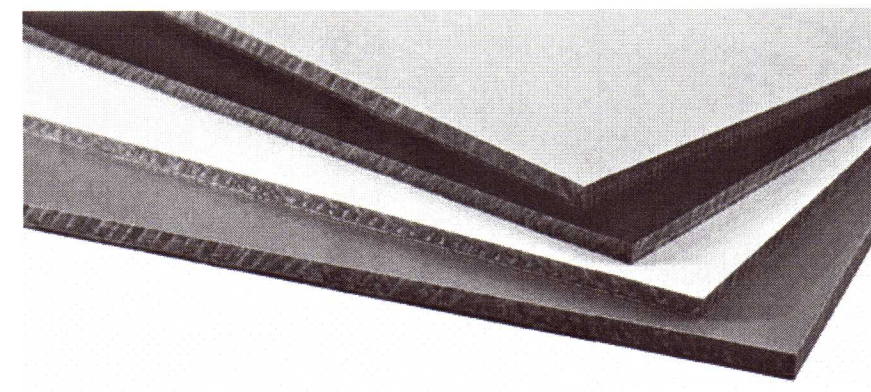

PLÖTUKLÆDNINGAR 600X2400
STRATIFICATO
LITUR HVÍTUR, ÁFERÐ SATIN
ABET LAMINATI STRATIFICATO BADPLÖTUR
* Þ. ÞORGRÍMSSON & CO