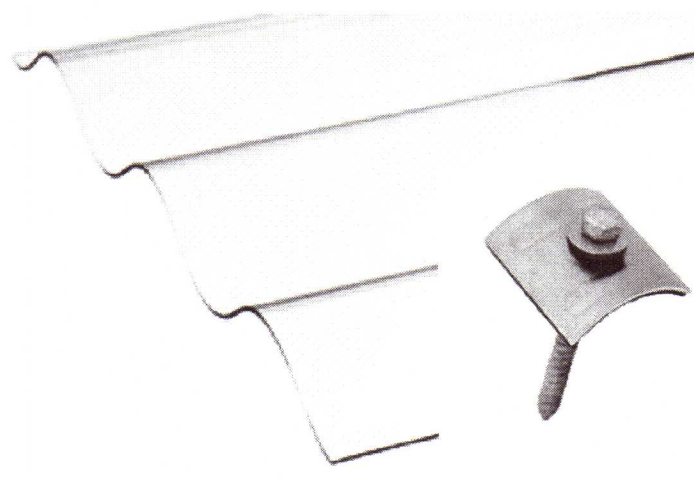

GRINDUR VIÐ FRÆDSLUMÍÐSTÖÐINA