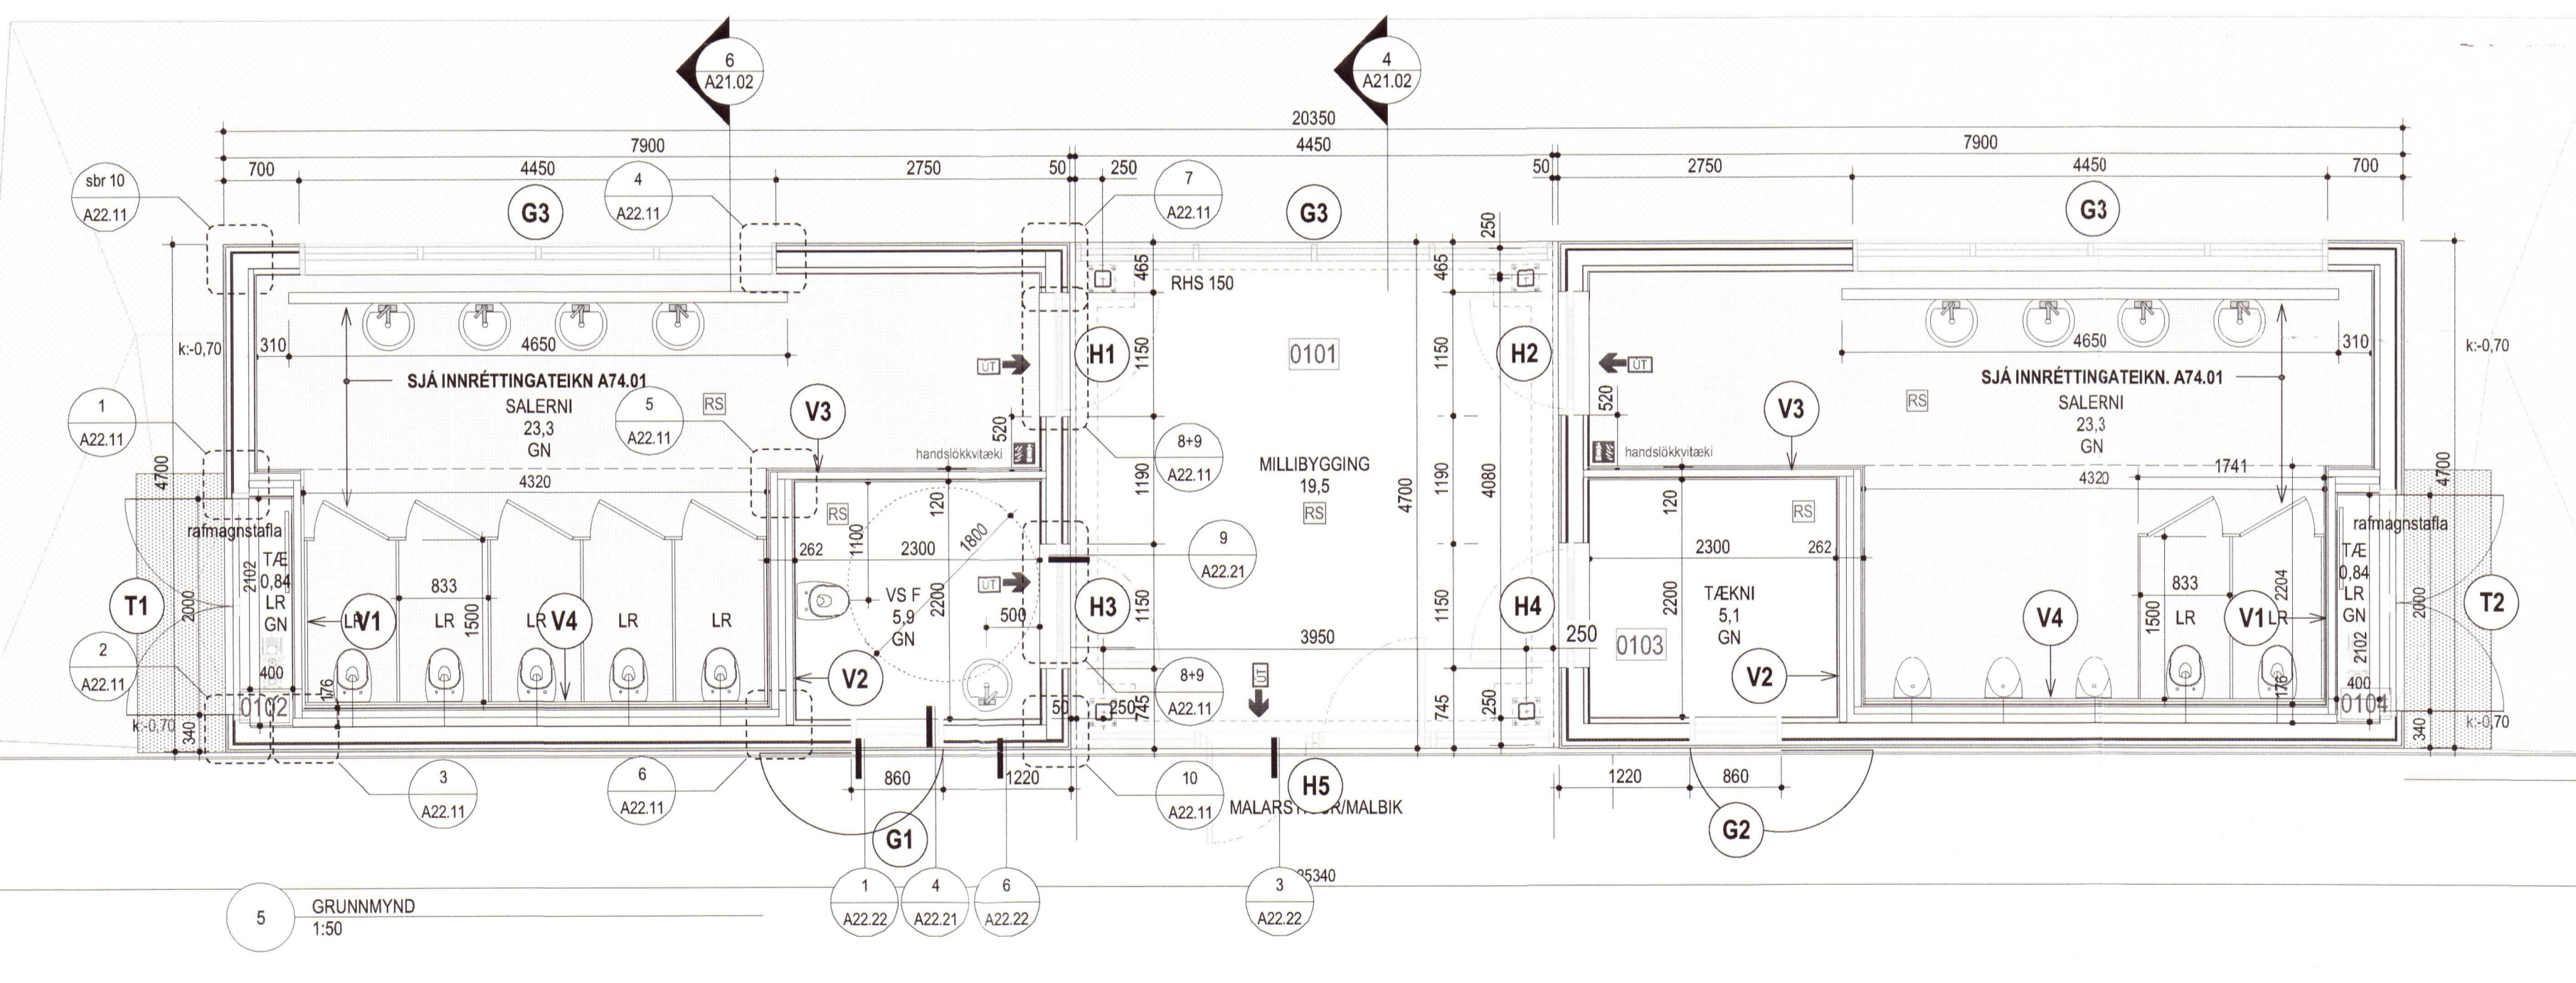

ÚTGÁFUERILL

NR.	DAGS.	SKÝRINGAR	TEKN.	SAMB.

LAGFÆRINGAR

--	--	--	--	--

2020 145

ÖLL MÁL SKAL SANNNREYNA Á VERKSTAD ÁÐUR EN SMÍÐI HEFST

Árni Kjartansson arkitekt FAI	kl: 040352 3089
Bjarni Bjarnar Jónsson arkitekt FAI	kl: 020464 6509
Jóhannes Þorðarson arkitekt FAI	kl: 121057 4039
Sigríður Kjartansson arkitekt	kl: 121256 2269
Sigríður Halldóttir arkitekt FAI	kl: 100857 2009