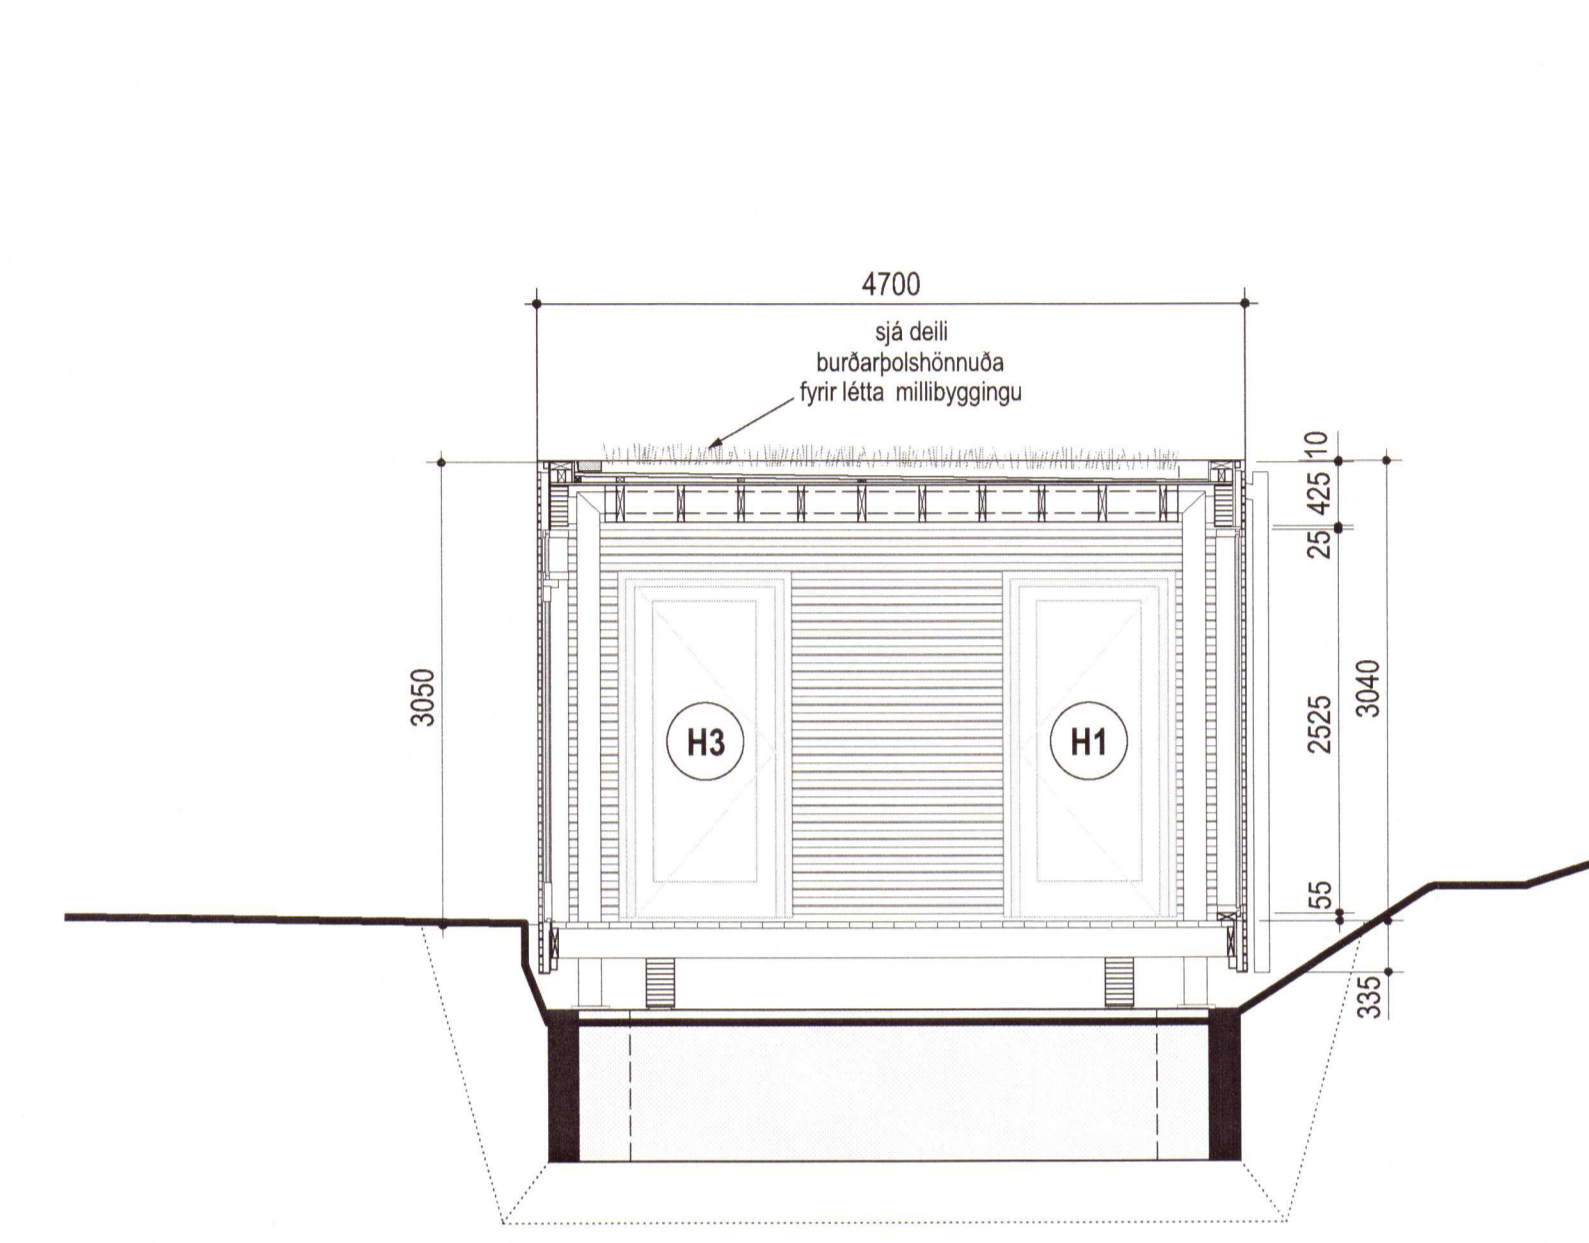

ÚTGÁFUERILL

NR.	DAGS.	SKÝRINGAR	TEKN.	SAMB.

LAGFÆRINGAR

2020 145

ÖLL MÁL SKAL SANNNREYNA Á VERKSTAD ÁÐUR EN SMÍÐI HEFST

Árni Kjartansson arkitekt FAI	kl: 040352 3089
Bjarni Bjarnar Jónsson arkitekt FAI	kl: 020464 6509
Jóhannes Þorðarson arkitekt FAI	kl: 121057 4039
Sigríður Kjartansson arkitekt	kl: 121256 2269
Sigríður Halldóttir arkitekt FAI	kl: 100857 2009

ÞINGVELLIR - SALERNISHÚS
ÞINGVELLIR, BLÁSKÓGABYGGÐ
GRUNNMYND, 2 HÚS

Bygging	Takni	A22.03	GLÁMA · KÍM
Útgáfudagur	Mál	1:50	
Útgáfudagur	Mál	1:50	Arkitektor Laugavegi 164 ehf., 105 Reykjavík t: 530-1100, f: 530-1101, kt: 540 499 3739 glama@glama.is, www.glama.is
Verki	Tekni	OM	SK

GRUNNMYND ER HÖFUAÐ AF TILNEIÐINGU
TILNEIÐINGU ER HÖFUAÐ AF TILNEIÐINGU