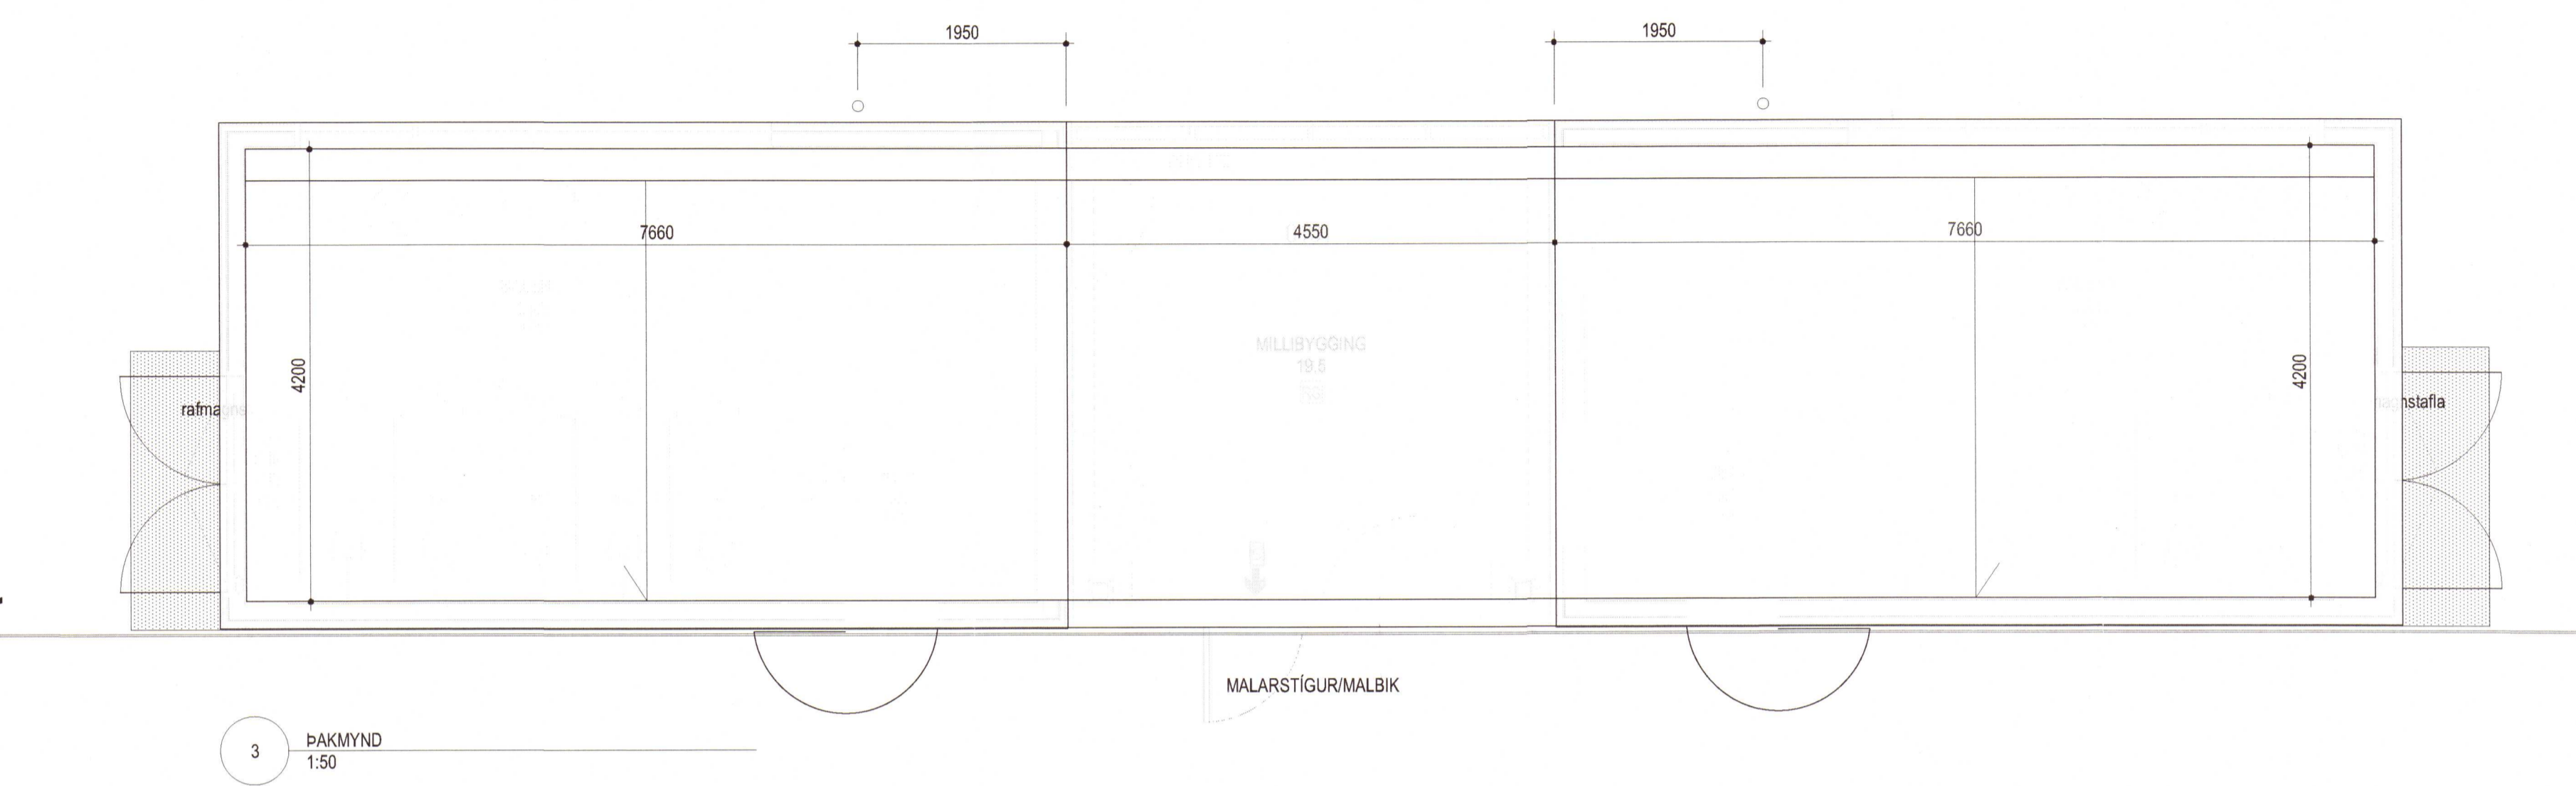

ÚTGÁFUERILL

NR.	DAGS.	SKÝRINGAR	TEKN.	SAMB.

LAGFÆRINGAR

--	--	--	--	--

2020 145

ÖLL MÁL SKAL SANNNREYNA Á VERKSTAD ÁÐUR EN SMÍÐI HEFST

Árni Kjartansson arkitekt FAI	kl: 040352 3089
Bjarni Bjarnar Jónsson arkitekt FAI	kl: 020464 6509
Jóhannes Þorðarson arkitekt FAI	kl: 121057 4039
Sigríður Kjartansson arkitekt	kl: 121256 2269
Sigríður Halldóttir arkitekt FAI	kl: 100857 2009