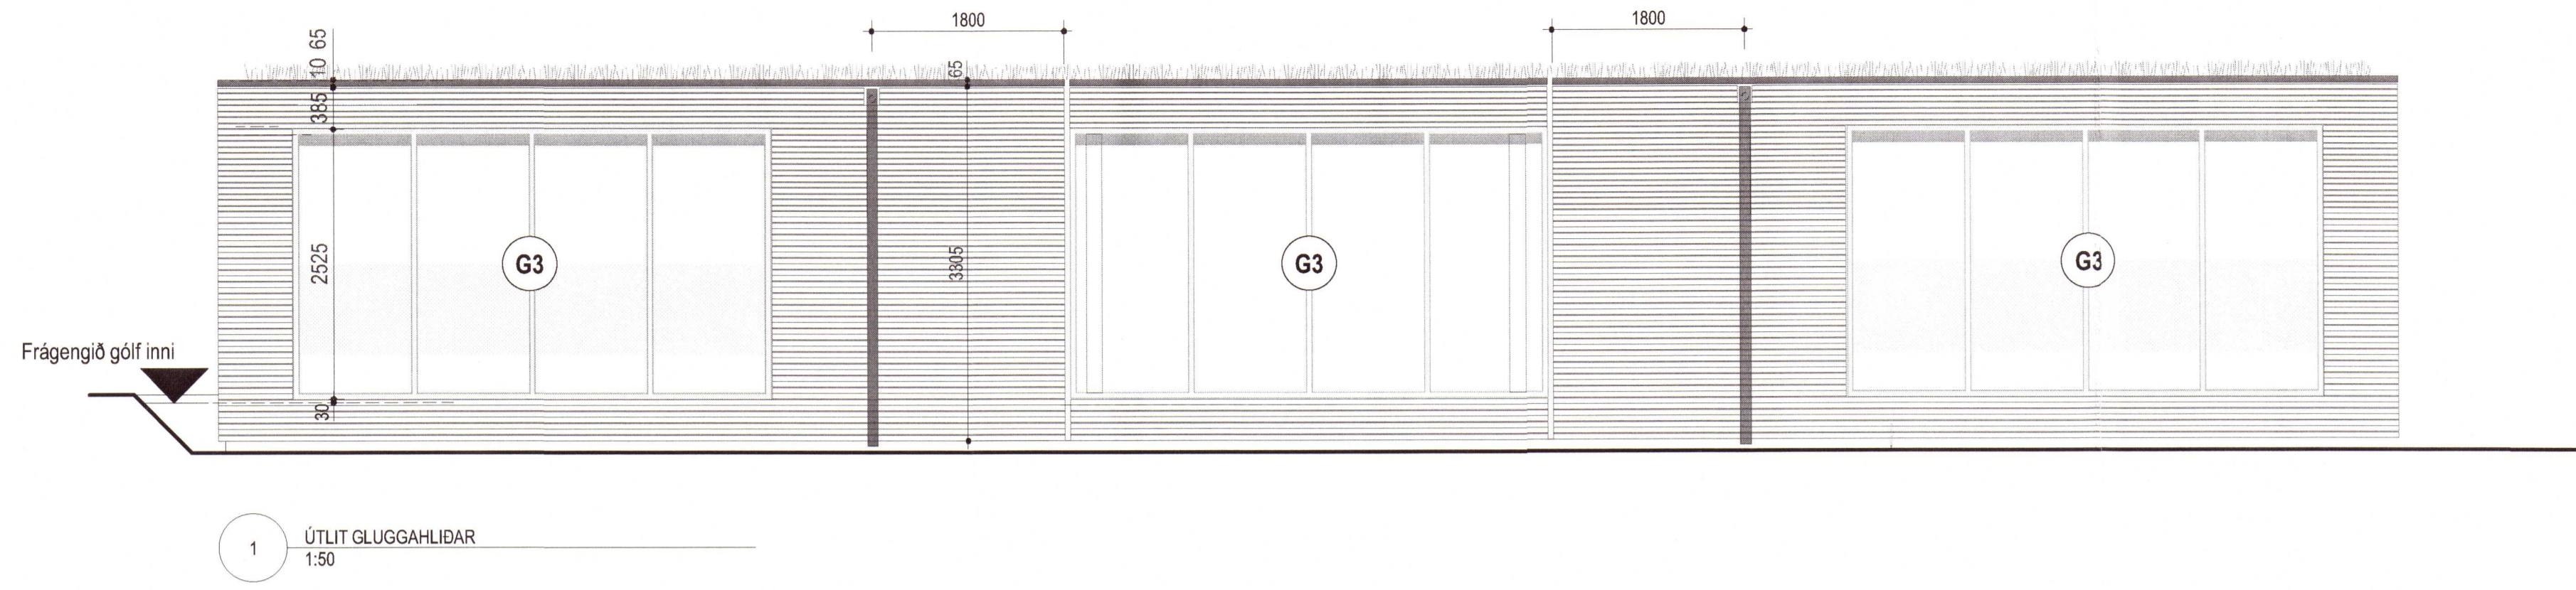

ÚTGÁFUERILL

NR.	DAGS.	SKÝRINGAR	TEKN.	SAMB.

LAGFÆRINGAR

2020 145

ÖLL MÁL SKAL SANNNREYNA Á VERKSTAD ÁÐUR EN SMÍÐI HEFST

Árni Kjartansson arkitekt FAI	kl: 040352 3089
Bjarni Bjarnar Jónsson arkitekt FAI	kl: 020464 6509
Jóhannes Þorðarson arkitekt FAI	kl: 121057 4039
Sigríður Kjartansson arkitekt	kl: 121256 2269
Sigríður Halldóttir arkitekt FAI	kl: 100857 2009

ÞINGVELLIR - SALERNISHÚS
ÞINGVELLIR, BLÁSKÓGABYGGÐ
GRUNNMYND, 2 HÚS

Bygging	Takni	A22.03	GLÁMA · KÍM
Útgáfudagur	Mál	1:50	
Útgáfudagur	Mál	1:50	Arkitektor Laugavegi 164 ehf., 105 Reykjavík t: 530-1100, f: 530-1101, kt: 540 499 3739 glama@glama.is, www.glama.is
Verki	Tekni	OM	SK

GRUNNMYND ER HÖFUAÐ AF TILNEIÐINGU
TILNEIÐINGU ER HÖFUAÐ AF TILNEIÐINGU