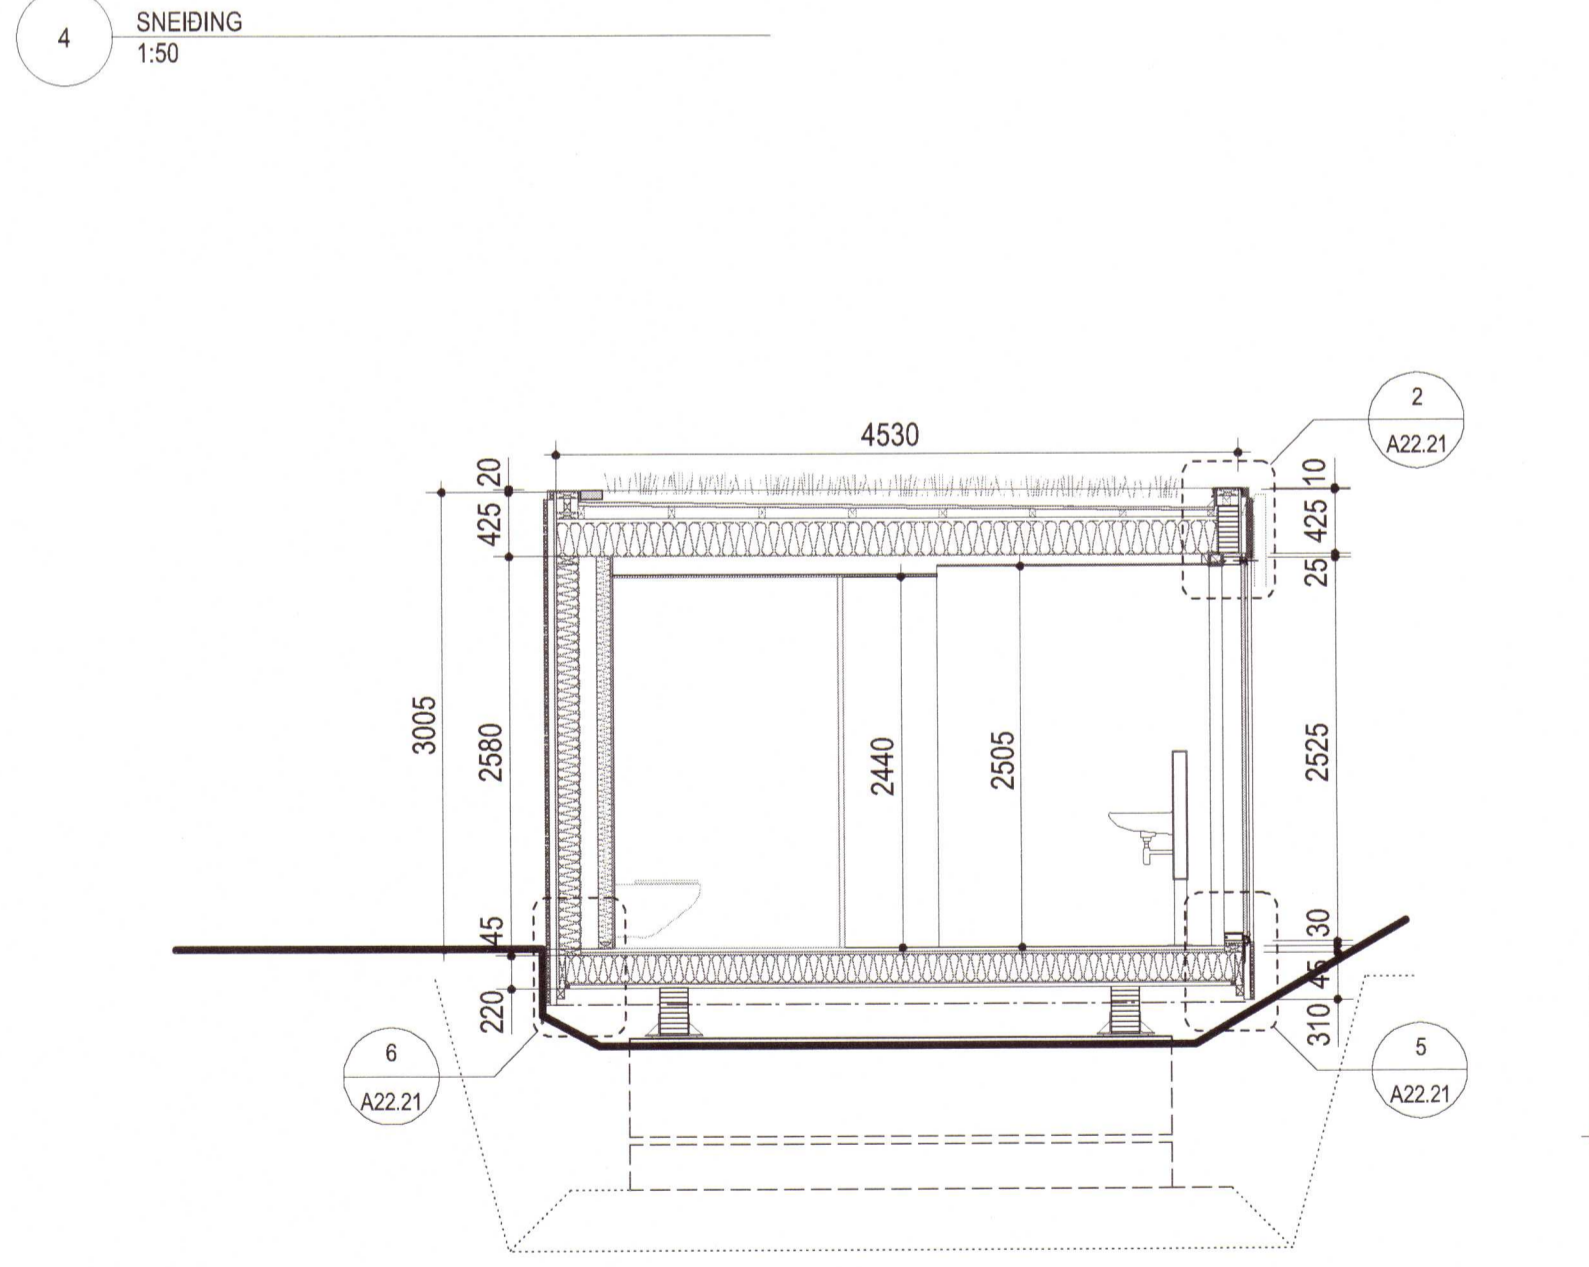

ÚTGÁFUERILL

NR.	DAGS.	SKÝRINGAR	TEKN.	SAMB.

LAGFÆRINGAR

--	--	--	--	--

2020 145

ÖLL MÁL SKAL SANNNREYNA Á VERKSTAD ÁÐUR EN SMÍÐI HEFST

Árni Kjartansson arkitekt FAI	kl: 040352 3089
Bjarni Bjarnar Jónsson arkitekt FAI	kl: 020464 6509
Jóhannes Þorðarson arkitekt FAI	kl: 121057 4039
Sigríður Kjartansson arkitekt	kl: 121256 2269
Sigríður Halldóttir arkitekt FAI	kl: 100857 2009