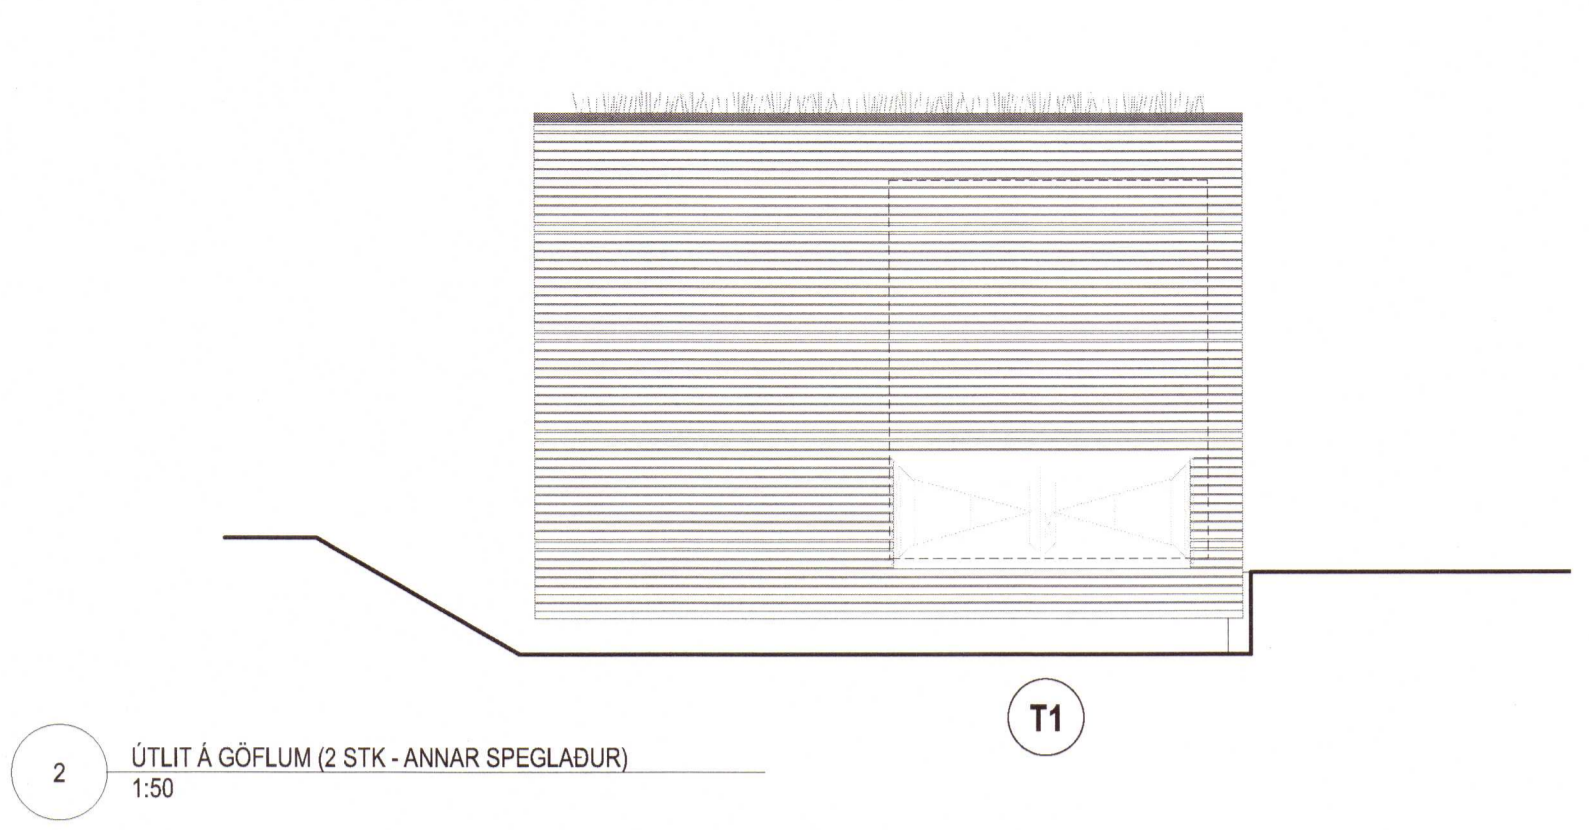

ÚTGÁFUERILL

NR.	DAGS.	SKÝRINGAR	TEKN.	SAMB.

LAGFÆRINGAR

--	--	--	--	--

2020 145

ÖLL MÁL SKAL SANNNREYNA Á VERKSTAD ÁÐUR EN SMÍÐI HEFST

Árni Kjartansson arkitekt FAI	kl: 040352 3089
Bjarni Bjarnar Jónsson arkitekt FAI	kl: 020464 6509
Jóhannes Þorðarson arkitekt FAI	kl: 121057 4039
Sigríður Kjartansson arkitekt	kl: 121256 2269
Sigríður Halldóttir arkitekt FAI	kl: 100857 2009