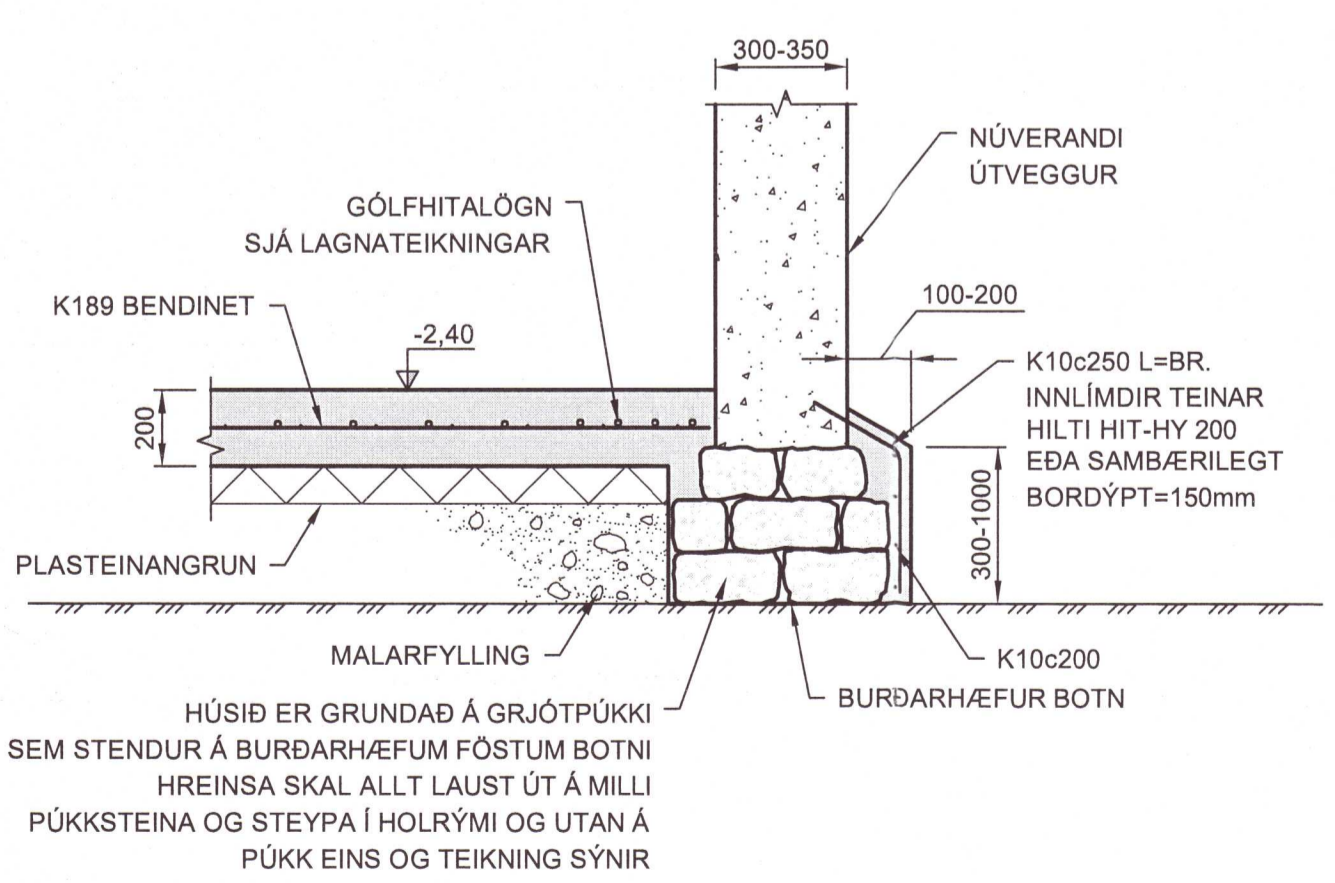

**GRUNNMYND UNDIRSTÖÐUR**  
 MKV. 1:50

03 SNÍÐ  
 1:20

04 SNÍÐ  
 1:20

01 SNÍÐ  
 1:20

HÚSID ER GRUNDAÐ Á GRJÓTPÜKKI SEM STENDUR Á BURÐARHÆFUM FÖSTUM BOTNI HREINSA SKAL ALLT LAUST ÚT Á MILLI PÜKKSTEINA OG STEYPA Í HOLRÝMI OG UTAN Á PÜKK EINS OG TEIKNING SÝNIR