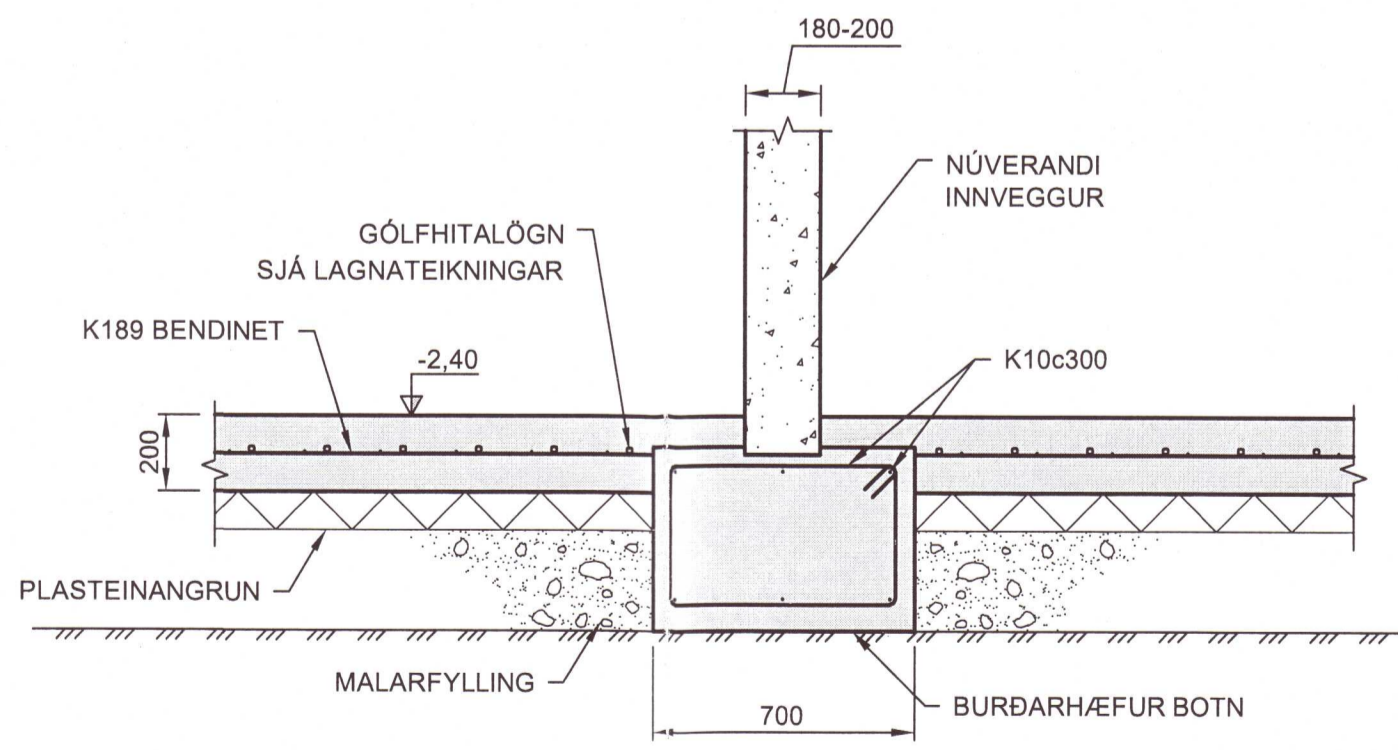

**GRUNNMYND UNDIRSTÖÐUR**  
 MKV. 1:50

03 SNÍÐ  
 1:20

04 SNÍÐ  
 1:20

01 SNÍÐ  
 1:20

HÚSID ER GRUNDAÐ Á GRJÓTPÜKKI SEM STENDUR Á BURÐARHÆFUM FÖSTUM BOTNI HREINSA SKAL ALLT LAUST ÚT Á MILLI PÜKKSTEINA OG STEYPA Í HOLRÝMI OG UTAN Á PÜKK EINS OG TEIKNING SÝNIR