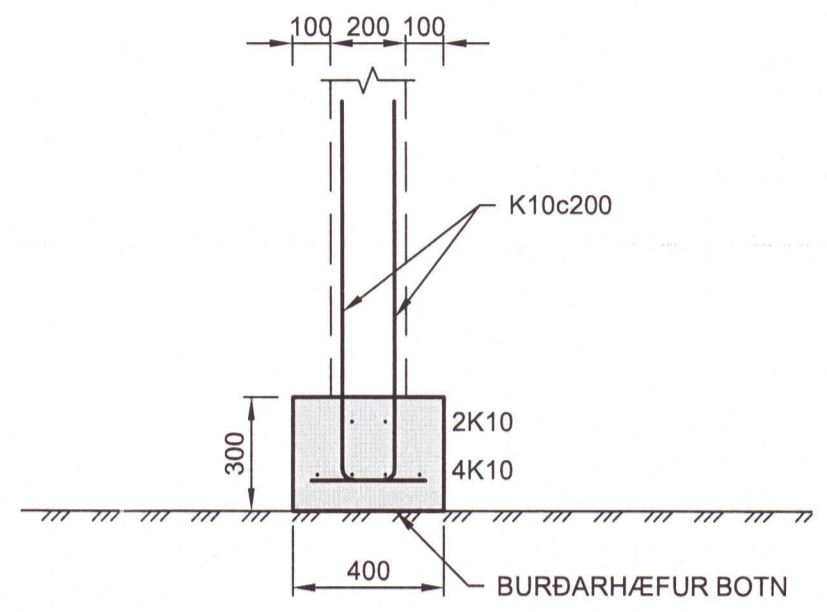

**GRUNNMYND UNDIRSTÖÐUR**  
 MKV. 1:50

03 SNÍÐ  
 1:20

04 SNÍÐ  
 1:20

01 SNÍÐ  
 1:20

HÚSID ER GRUNDAÐ Á GRJÓTPÜKKI SEM STENDUR Á BURÐARHÆFUM FÖSTUM BOTNI HREINSA SKAL ALLT LAUST ÚT Á MILLI PÜKKSTEINA OG STEYPA Í HOLRÝMI OG UTAN Á PÜKK EINS OG TEIKNING SÝNIR