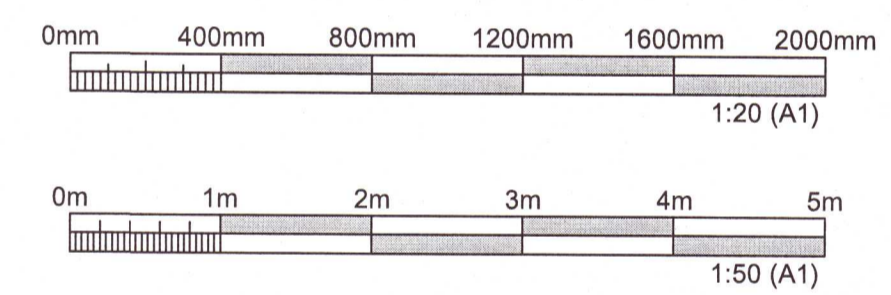

**GRUNNMYND UNDIRSTÖÐUR**  
 MKV. 1:50

03 SNÍÐ  
 1:20

04 SNÍÐ  
 1:20

01 SNÍÐ  
 1:20

HÚSID ER GRUNDAÐ Á GRJÓTPÜKKI SEM STENDUR Á BURÐARHÆFUM FÖSTUM BOTNI HREINSA SKAL ALLT LAUST ÚT Á MILLI PÜKKSTEINA OG STEYPA Í HOLRÝMI OG UTAN Á PÜKK EINS OG TEIKNING SÝNIR