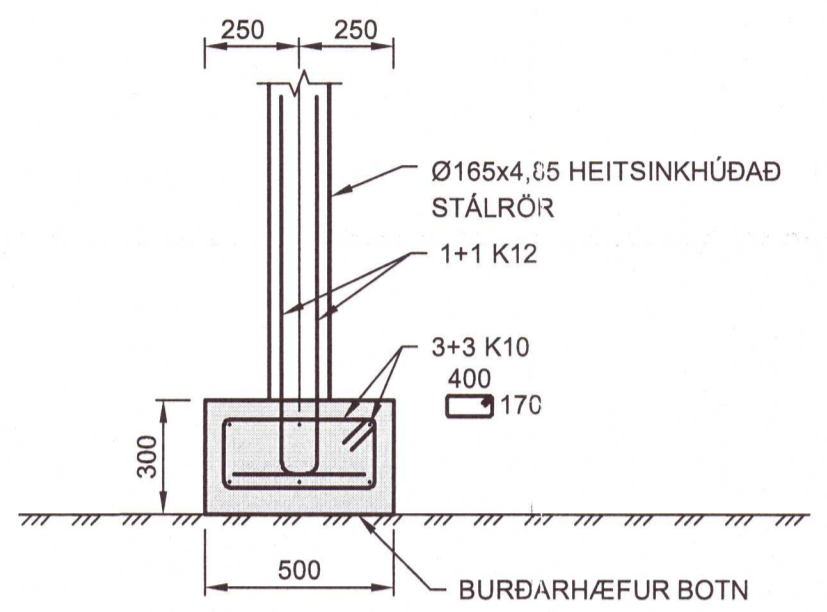

**GRUNNMYND UNDIRSTÖÐUR**  
 MKV. 1:50

03 SNÍÐ  
 1:20

04 SNÍÐ  
 1:20

01 SNÍÐ  
 1:20

HÚSID ER GRUNDAÐ Á GRJÓTPÜKKI SEM STENDUR Á BURÐARHÆFUM FÖSTUM BOTNI HREINSA SKAL ALLT LAUST ÚT Á MILLI PÜKKSTEINA OG STEYPA Í HOLRÝMI OG UTAN Á PÜKK EINS OG TEIKNING SÝNIR