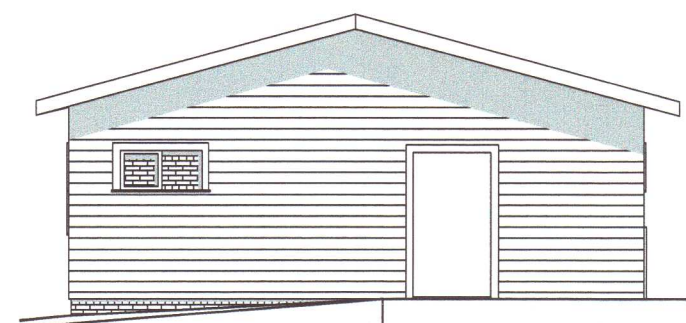

U-01 Vestur 1:100

U-03 Austur 1:100

U-02 Norður 1:100

U-04 Suður 1:100

A Snið 1:100

Samþykkt
30 APR. 2008
Ally Gardar
Byggingarfulltrúi uppsveita Árnassýslu

C:14.05.08, KKK, Skráningatafla lagfærð.
B:18.04.08, KKK, Breytt úr 2.hæð í 1.hæð.
A:23.08.07, KKK, Hesthús breytt.

Breytingar

Verkheiti
Hallandi
Hesthús /Bílskúr

Verk
Aðaluppdráttur
Suður, Norður, Snið, Austur, Vestur

Mál 1:100 Dags 06.05.2007

Teiknað
KKK

Hannað
Kristján Karl Kristjánsson

Verk Nr.
A01

Teikning Nr.
A.02