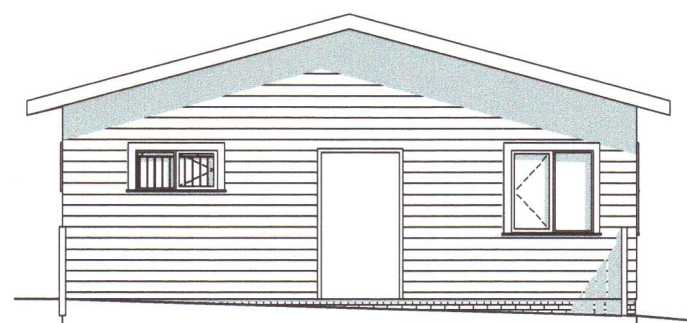

U-01 Vestur 1:100

U-03 Austur 1:100

U-02 Norður 1:100

U-04 Suður 1:100

A Snið 1:100

Samþykkt
30 APR. 2008
Ally Gardar
Byggingarfulltrúi uppsveita Árnassýslu

C:14.05.08, KKK, Skráningatafla lagfærð.
B:18.04.08, KKK, Breytt úr 2.hæð í 1.hæð.
A:23.08.07, KKK, Hesthús breytt.

Breytingar

Verkheiti
Hallandi
Hesthús /Bílskúr

Verk
Aðaluppdráttur
Suður, Norður, Snið, Austur, Vestur

Mál 1:100 Dags 06.05.2007

Teiknað
KKK

Hannað
Kristján Karl Kristjánsson

Verk Nr.
A01

Teikning Nr.
A.02