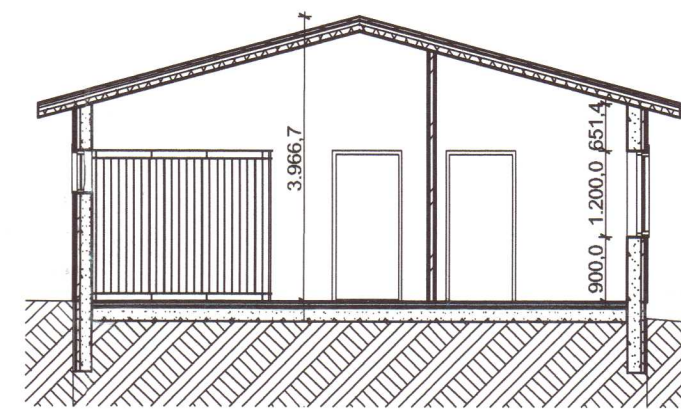

U-01 Vestur 1:100

U-03 Austur 1:100

U-02 Norður 1:100

U-04 Suður 1:100

A Snið 1:100

Samþykkt
30 APR. 2008
Ally Gardar
Byggingarfulltrúi uppsveita Árnassýslu

C:14.05.08, KKK, Skráningatafla lagfærð.
B:18.04.08, KKK, Breytt úr 2.hæð í 1.hæð.
A:23.08.07, KKK, Hesthús breytt.

Breytingar

Verkheiti
Hallandi
Hesthús /Bílskúr

Verk
Aðaluppdráttur
Suður, Norður, Snið, Austur, Vestur

Mál 1:100 Dags 06.05.2007

Teiknað
KKK

Hannað
Kristján Karl Kristjánsson

Verk Nr.
A01

Teikning Nr.
A.02