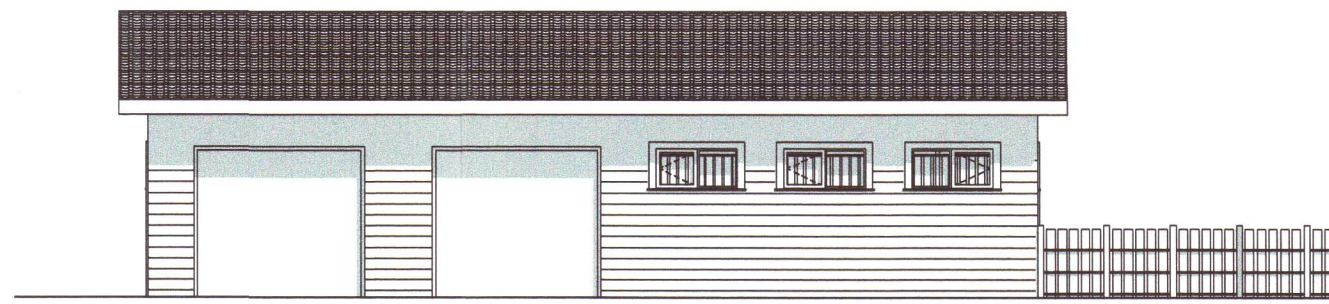

U-01 Vestur 1:100

U-03 Austur 1:100

U-02 Norður 1:100

U-04 Suður 1:100

A Snið 1:100

Samþykkt
30 APR. 2008
Ally Gardar
Byggingarfulltrúi uppsveita Árnassýslu

C:14.05.08, KKK, Skráningatafla lagfærð.
B:18.04.08, KKK, Breytt úr 2.hæð í 1.hæð.
A:23.08.07, KKK, Hesthús breytt.

Breytingar

Verkheiti
Hallandi
Hesthús /Bílskúr

Verk
Aðaluppdráttur
Suður, Norður, Snið, Austur, Vestur

Mál 1:100 Dags 06.05.2007

Teiknað
KKK

Hannað
Kristján Karl Kristjánsson

Verk Nr.
A01

Teikning Nr.
A.02