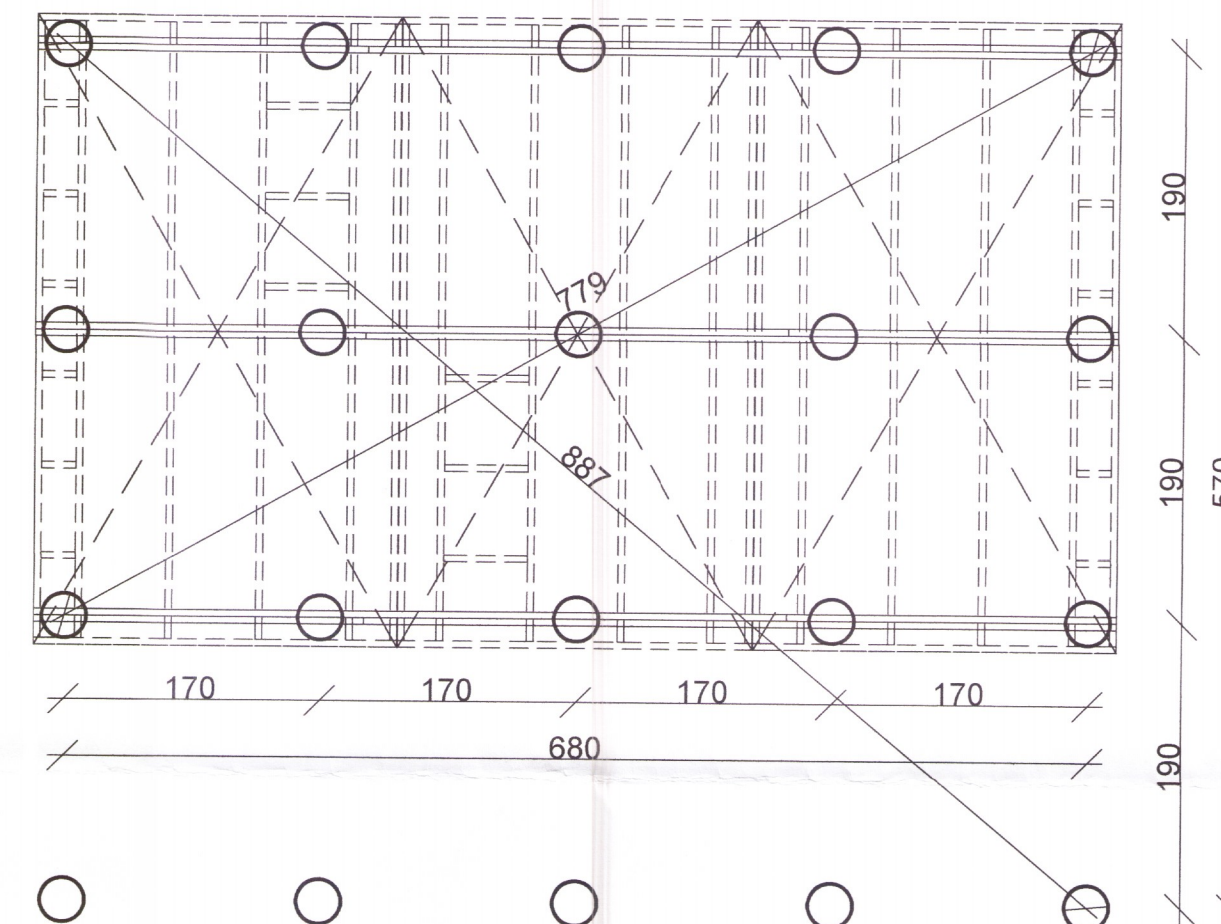

SÖKKULL

UM ER AÐ RÆÐA TILTÖLULEGA LITLA OG JAFNFRAMT LÉTTA BYGGINGU SEM HVÍLIR SÍMASTAUURUM,
LAGMARKS ÞVERMÁL STAURA SKAL VERA 250MM STAURARNIR SKULU VERA GEGNUM TJARGAÐIR. BORA SKAL FYRIR ÞEIM OG REKA NIÐUR Á FASTAN BOTN.
STAURANA SKAL TJARGA AUKALEGA ÁÐUR EN ÞEIR ERU SETTIR Í JÖRÐU.
STAURARNIR VERÐA SAGAÐAR Í RÉTTA HÆÐ. TEKID VERÐUR ÚR STAURUNUM SÆT FYRIR ÞVERBITA SEM ERU GEGNUM BOLTAÐIR MEÐ TVEIM 12MM SNITT TEINUM. HÚSIÐ VERÐUR FEST VIÐ STAURANA MEÐ 8X300MM SPAX SKRÚFUM c/c 600MM

SÖKKULFESTING

Teiknistofan

örk

HERRULÆKUR 1 OG 5, HERRÍÐARHÓL

Verk. SÖKKULTEIKNING OG DEILAR, VEGGIR-GÓLF

Hann. HV. Teikn. HV. Mkv. 1:5/50 Teikn.nr.

Samb. Dags. 03.08.2017

A31-1715-101

4791