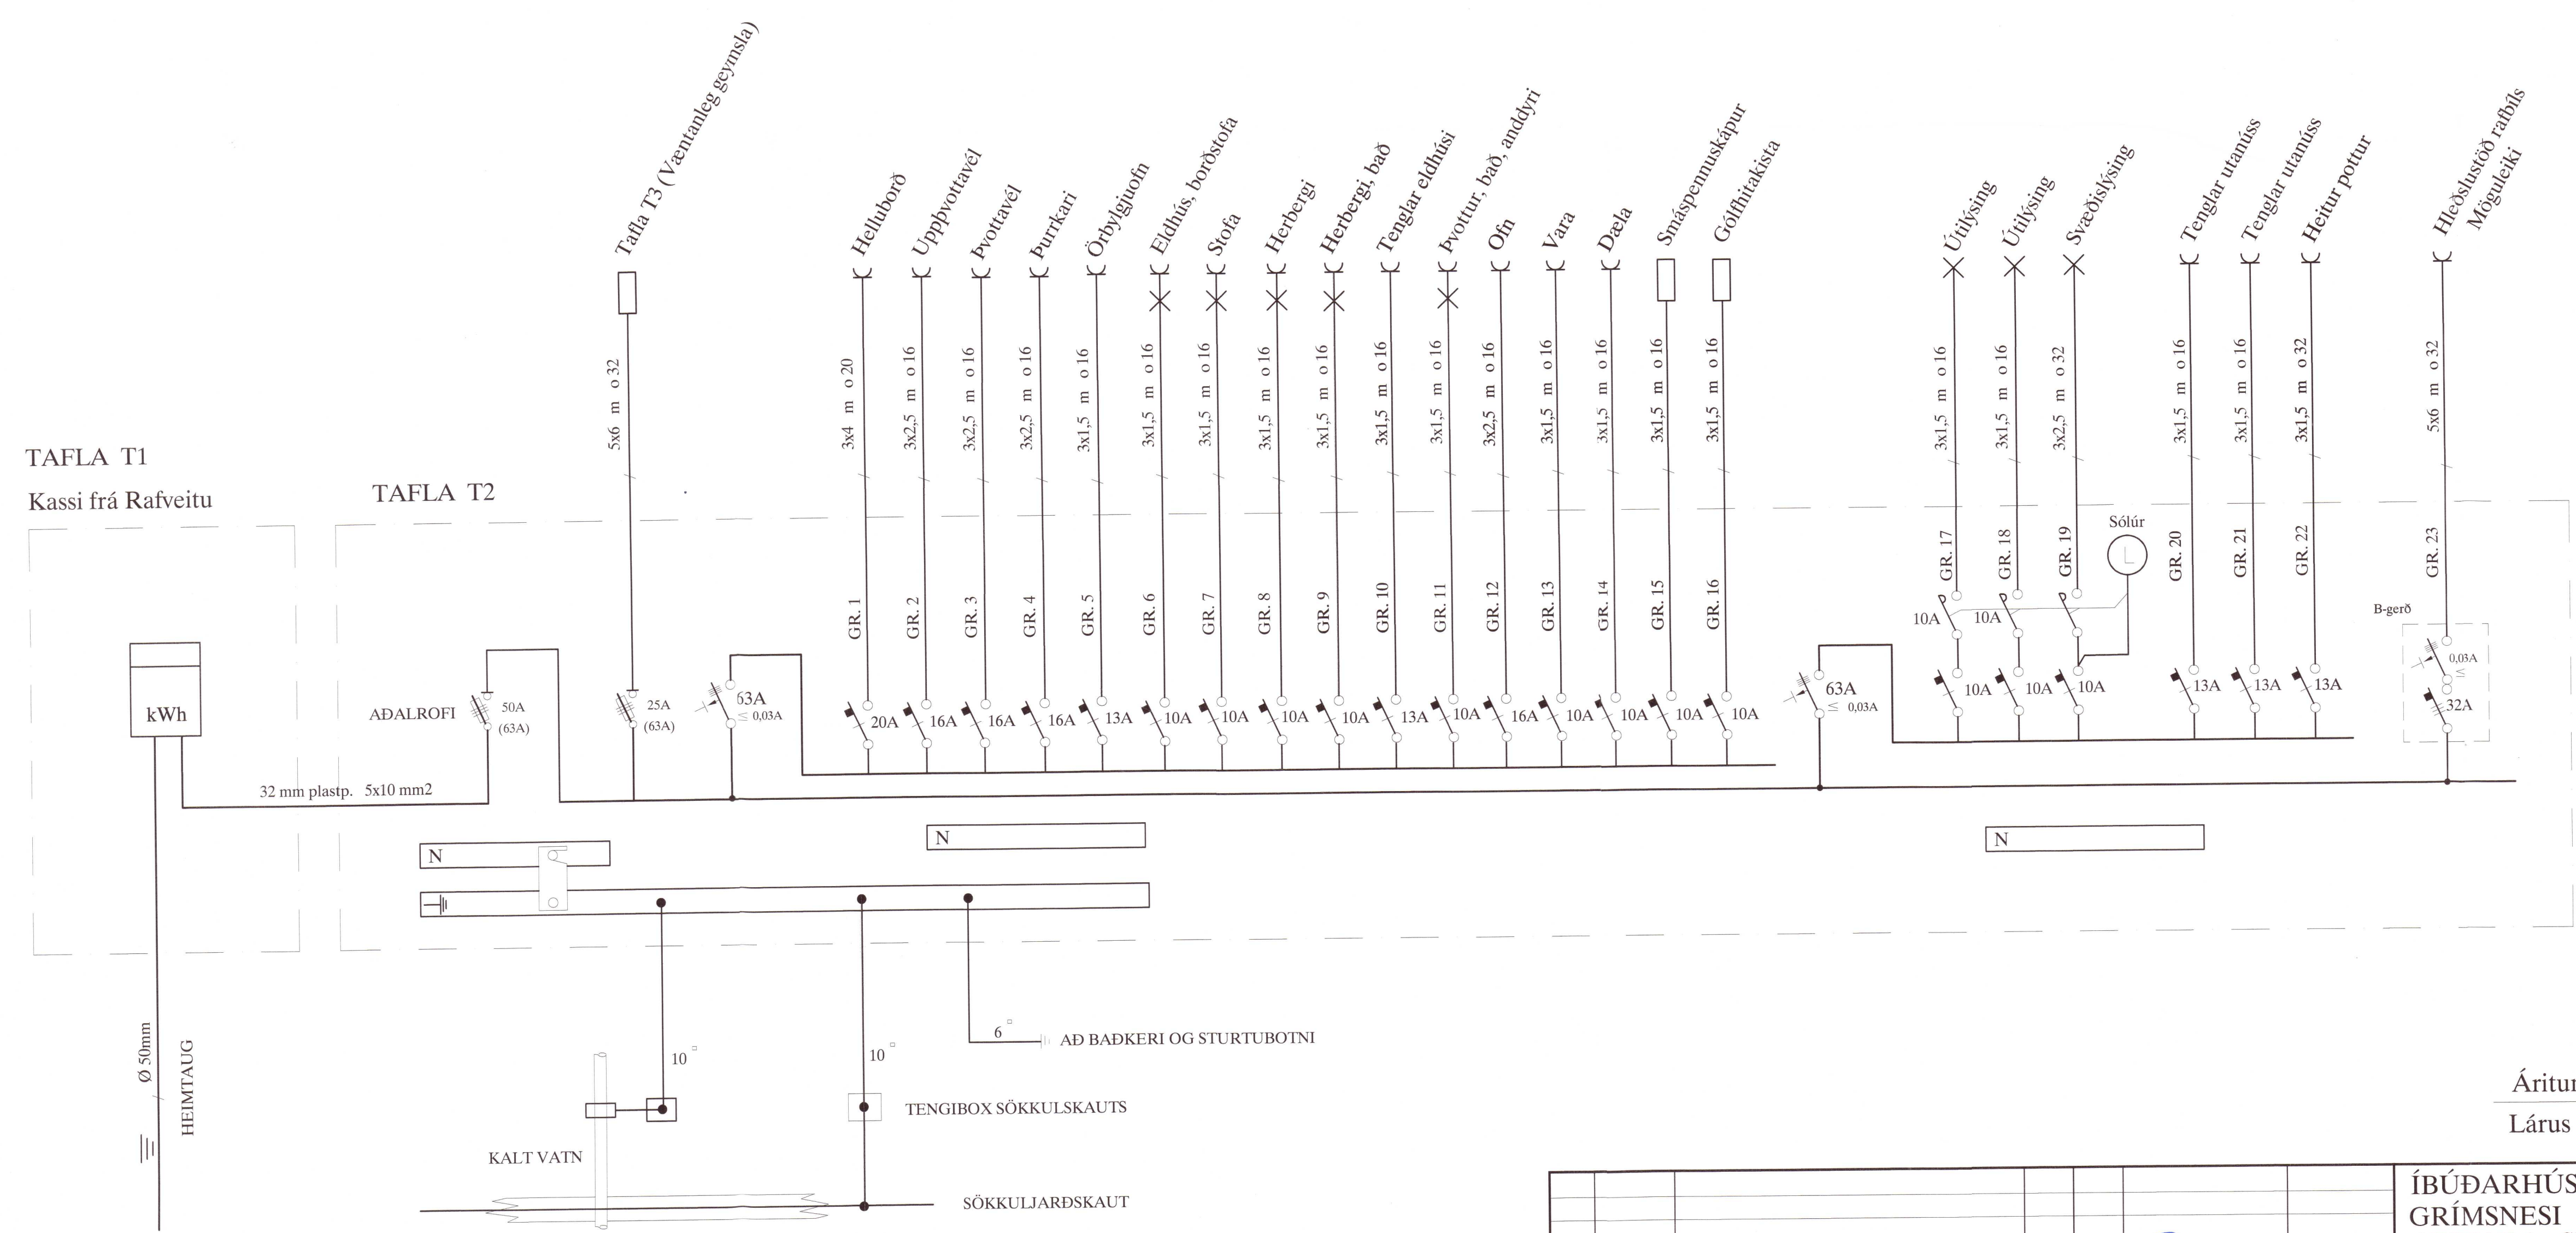

SNID Í INNTAK M. 1:100

AFSTÖÐUMUMND M, 1:500

TAFLA T1
Kassi frá Rafveitu

TAFLA T2

20202185

Áritun aðalhönnuðar *Lárus Ragnarsson*
 Lárus Ragnarsson kt. 220160-3439

A		20-08-12	HEIMTAUGAR-OG FULLNADARTEIKNING	B.P.T.	T.S.	220146-2439	KEINTALA	220146-2439
ÚTG.	DAGS.			TEIKN.	HANNAÐ	SAMÞYKKT		

ÍBÚÐARHÚS - HLÍÐARHÓLSBRAUT 17		MKV.	1:100
GRÍMSNESI		TEIKN.NR.	1
AFSTAÐA, SNIÐ OG EINLINUMYND		SÍÐASTA TSN.	
ÚTG.	1	AF	3
GEYMSLUNR.	20-019	ÚTG.	A