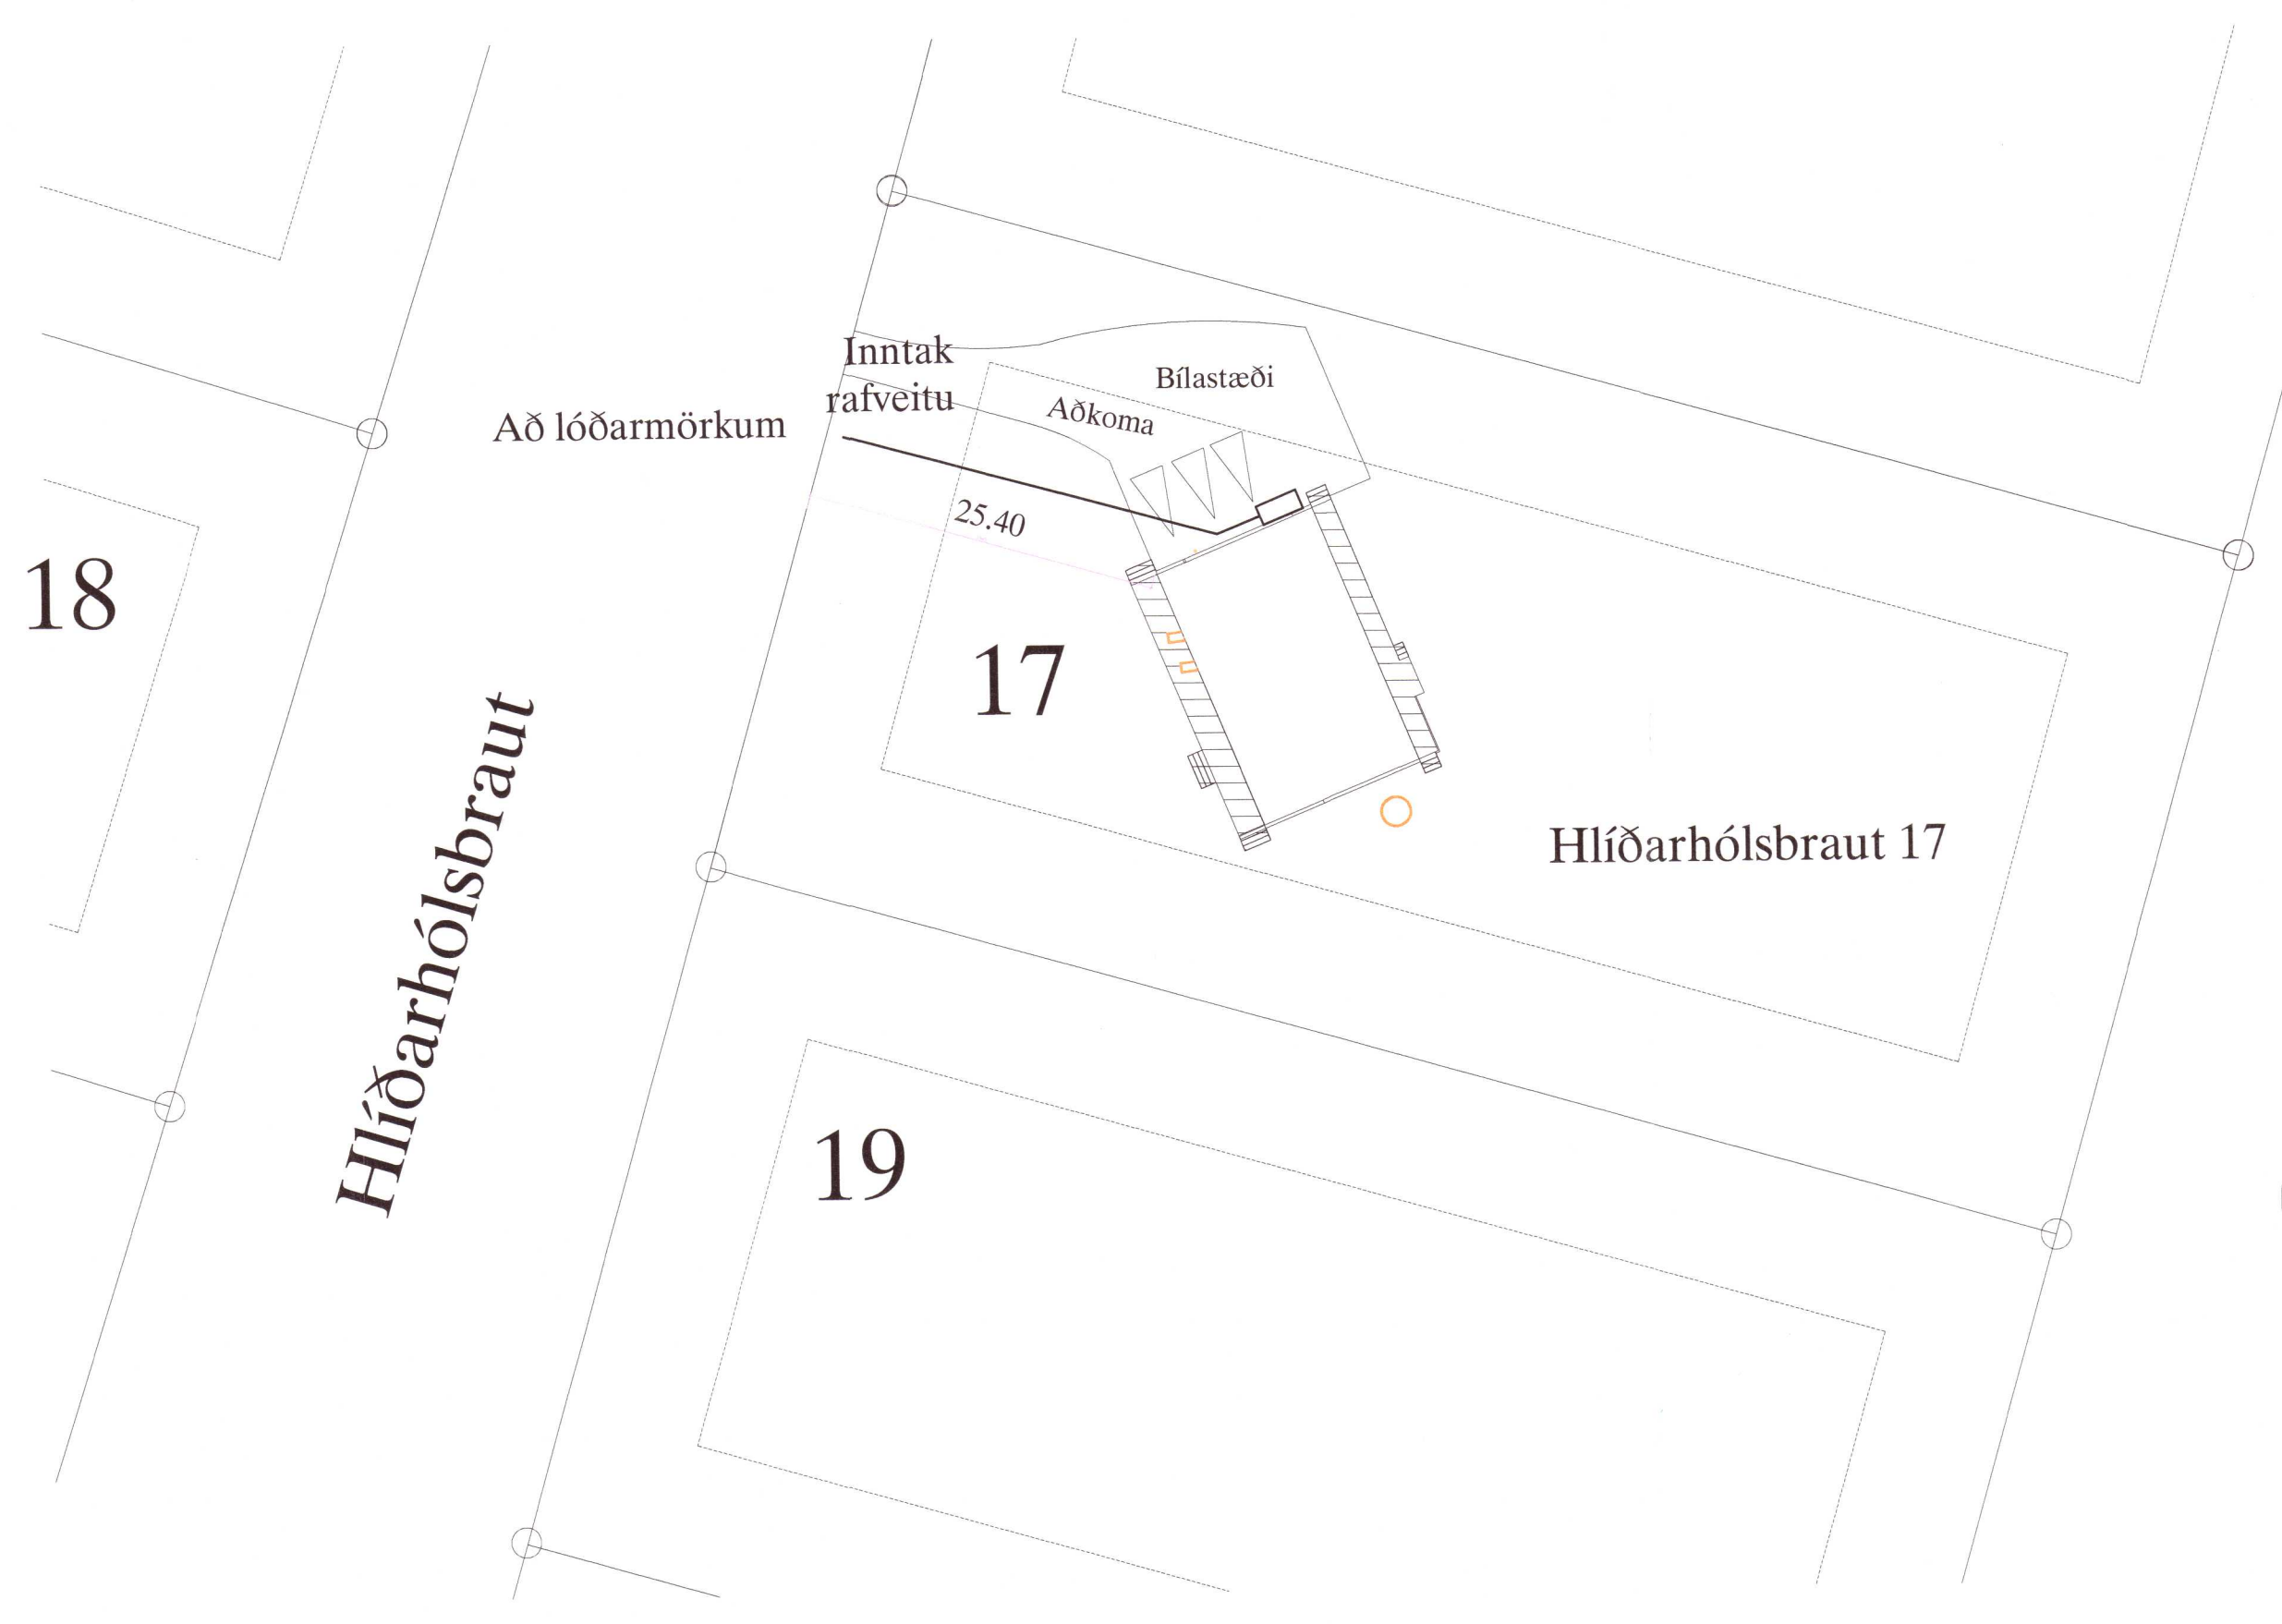

SNID Í INNTAK M. 1:100

AFSTÖÐUMUMND M, 1:500

TAFLA T1
Kassi frá Rafveitu

TAFLA T2

20202185

Áritun aðalhönnuðar *Lárus Ragnarsson*
 Lárus Ragnarsson kt. 220160-3439

A		20-08-12	HEIMTAUGAR-OG FULLNADARTEIKNING	B.P.T.	T.S.	220146-2439	KEINTALA	220146-2439
ÚTG.	DAGS.			TEIKN.	HANNAÐ	SAMÞYKKT		

ÍBÚÐARHÚS - HLÍÐARHÓLSBRAUT 17		MKV.	1:100
GRÍMSNESI		TEIKN.NR.	1
AFSTAÐA, SNIÐ OG EINLINUMYND		SÍÐASTA TSN.	
ÚTG.	1	AF	3
GEYMSLUNR.	20-019	ÚTG.	A