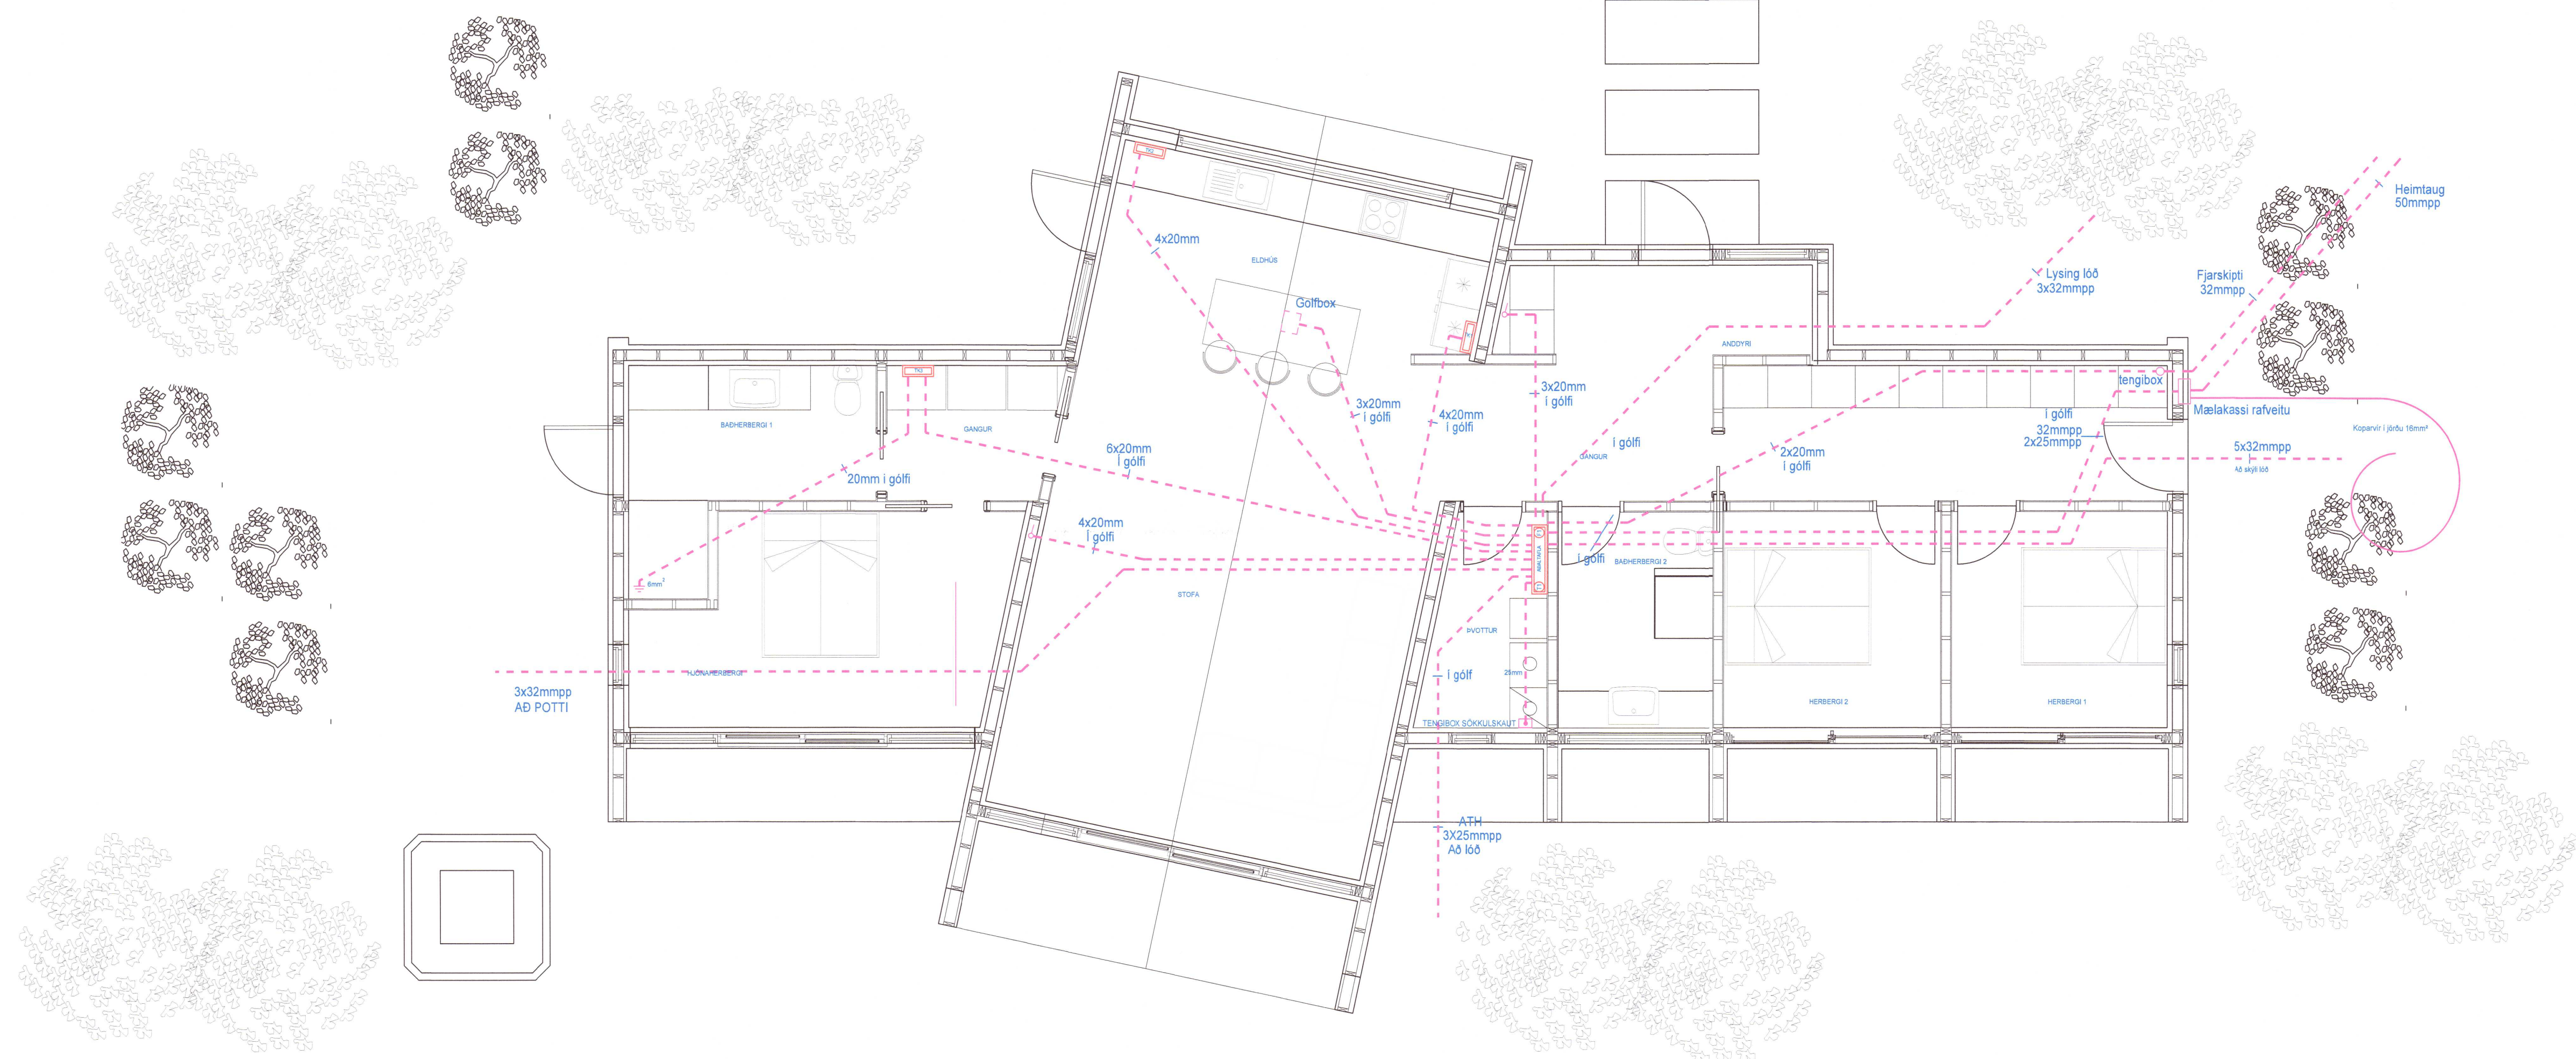

SKÝRINGAR

"Í samræmi við samþykkt aðaluppdrætti"

EFG
 Hönnunarsjóni

LUMEX LX TEIKNISTOFA
 Skipholt 37, 105 Reykjavík, IS
 +354 668 8388
 www.lumex.is
Helgi R. Eiríksson
 HELGI R. EIRIKSSON KT. 110156-2789

Hönnun: HKE
 Teiknað: GPP
 Yfirfarið: HKE

Verkefni:
 HLÍÐARHÓLSBRAUT 10

Dags.: 16.12.2020
 Mv.: 1:50
 Tövuheiti: HLÍÐARHÓLSBRAUT10

Verkhúti: GRUNNMYND
 RAFLAGNIR Í GÓLFI

Teikning blað:
 LX-RAF-02

20213581