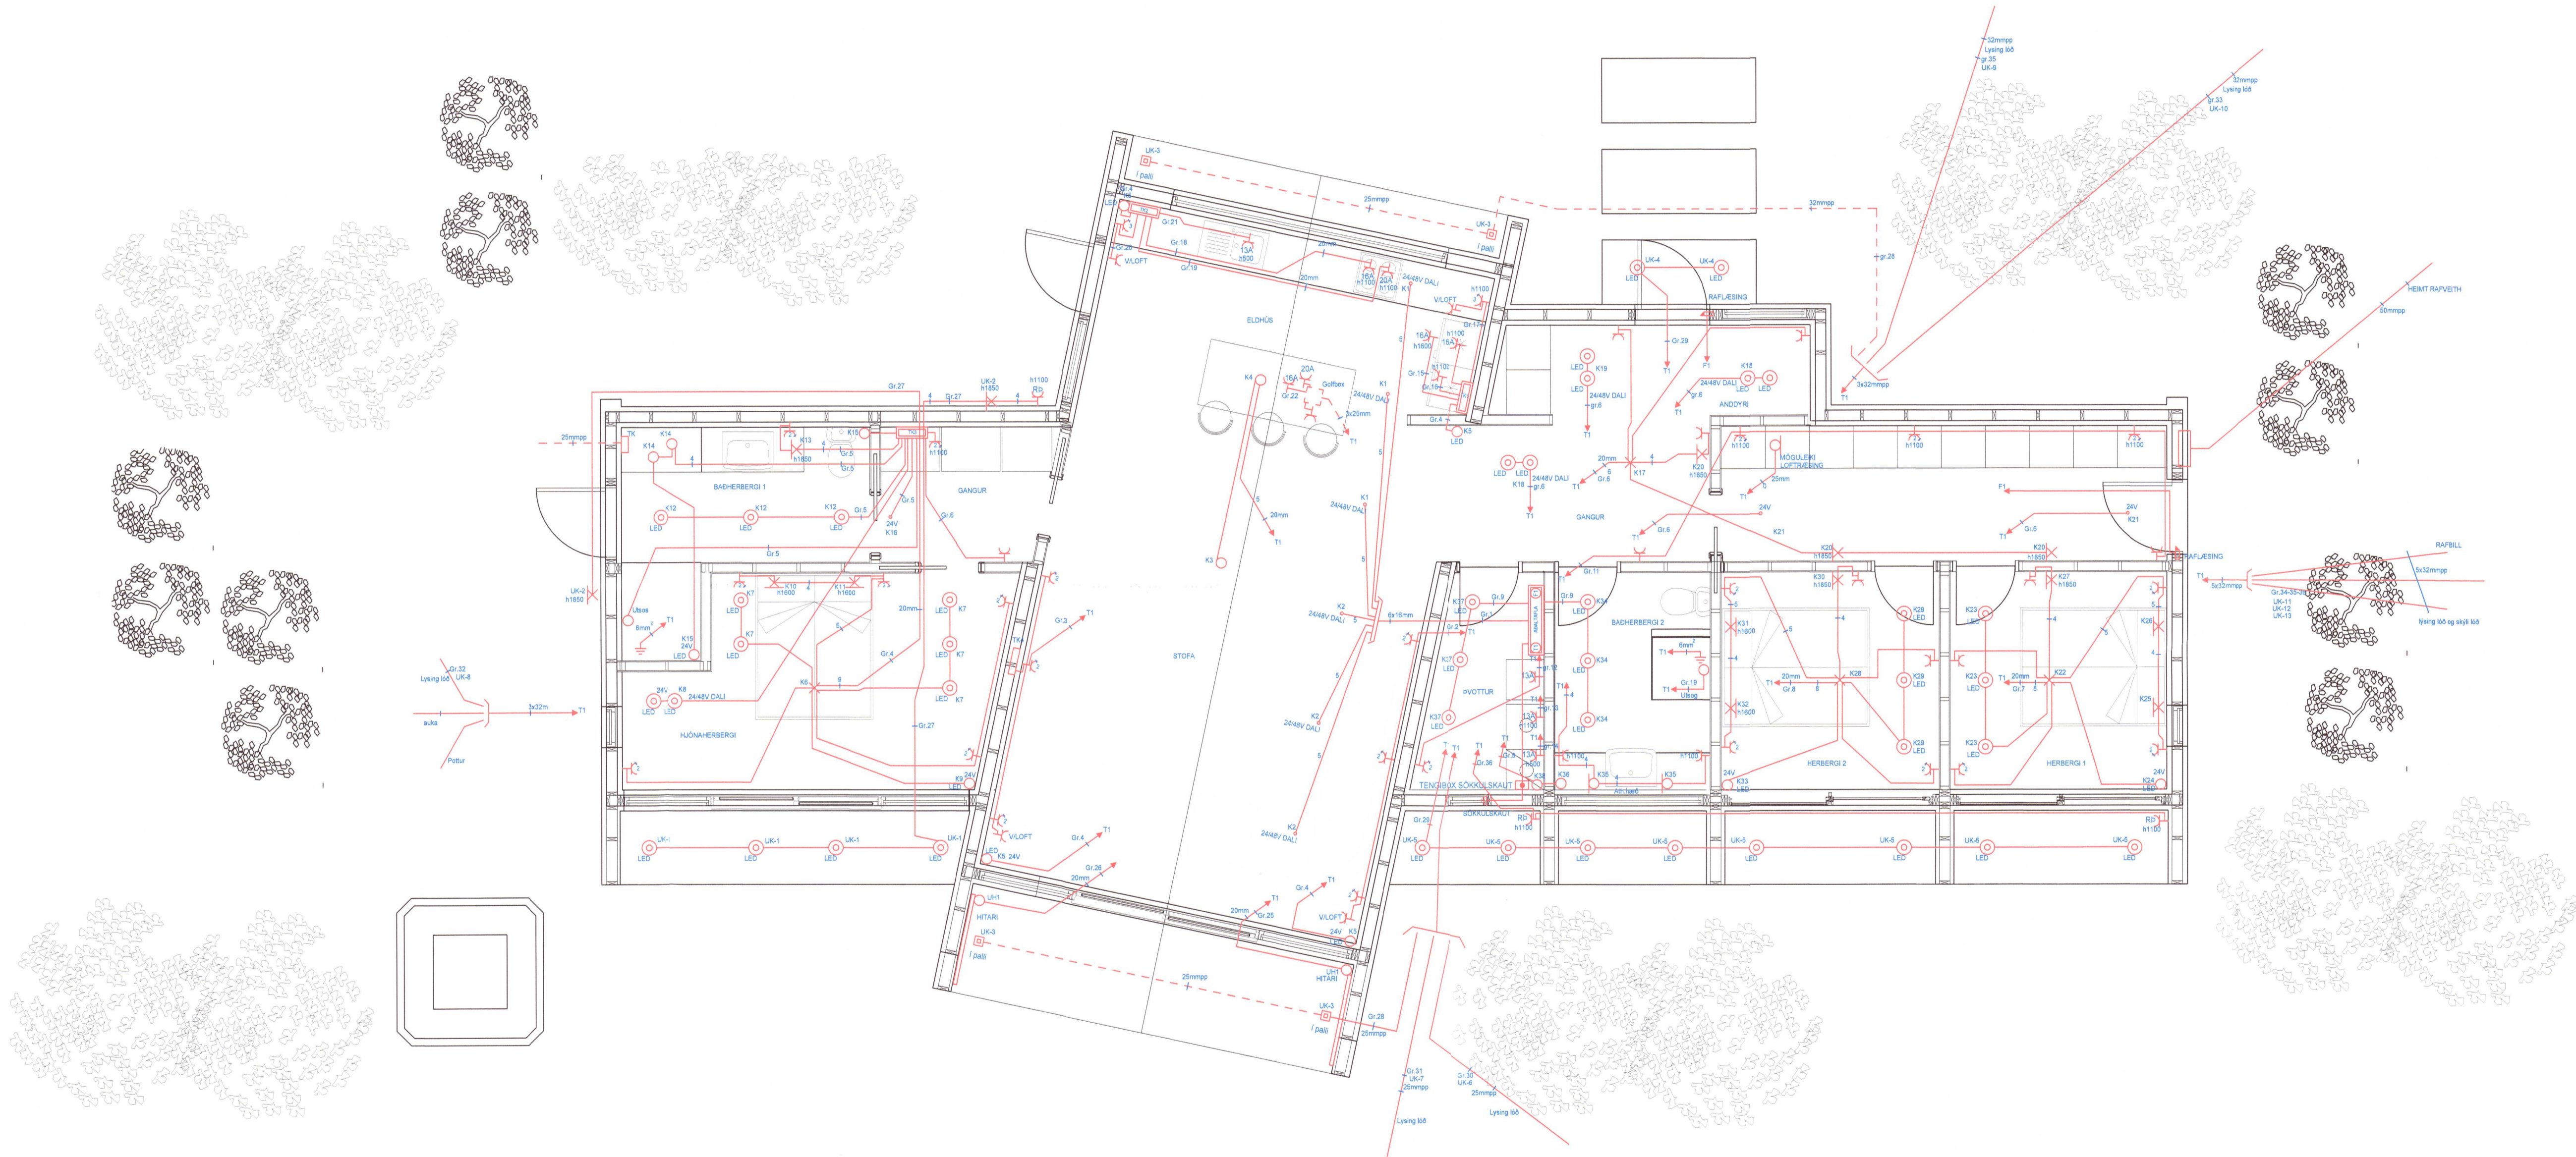

Umhverfis- og tæknisvið Uppsveita
Yfirfarið
17 DEC 2021
Byggingarfulltrúi

SKÝRINGAR

"Í samræmi við samþykkt ábalsupprætti"

Hönnunarstjóri

LUMEX LX TEIKNISTOFA
Skipholt 37, 105 Reykjavík, IS
+ (354) 568 8388
www.lumex.is
HELGI KR. EIRIKSSON KT. 110156-2789

Hönnun: HKE
Teiknað: GPP
Yfirfarið: HKE

Verkefni:
HLÍÐARHÓLSBRAUT 10

Dags.: 16.12.2020
Mv.: 1:50
Tölvuheiti: HLÍÐARHÓLSBRAUT10

Verkhuti: GRUNNMYND
RAFLAGNIR

Teikning blað:
LX-RAF-03

20213582