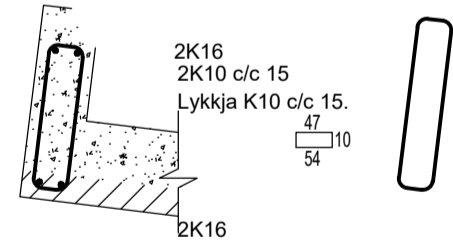

**A** Snið A-A. 1:20.

**B** Snið B-B. 1:20.

**C** Snið C-C. 1:20.

**D** Snið D-D. 1:20.

**E** Snið E-E. 1:20.

**B1** Biti B1. 1:20.

Breytingar:

**TÓV** TEIKNISTOFAN ÓDINSTORGL,  
VERKFRÆÐISTOFA ehf.  
Óðinsgötu 7  
101 Reykjavík  
Netfang: gusti@to.is  
Sími: 510 2210