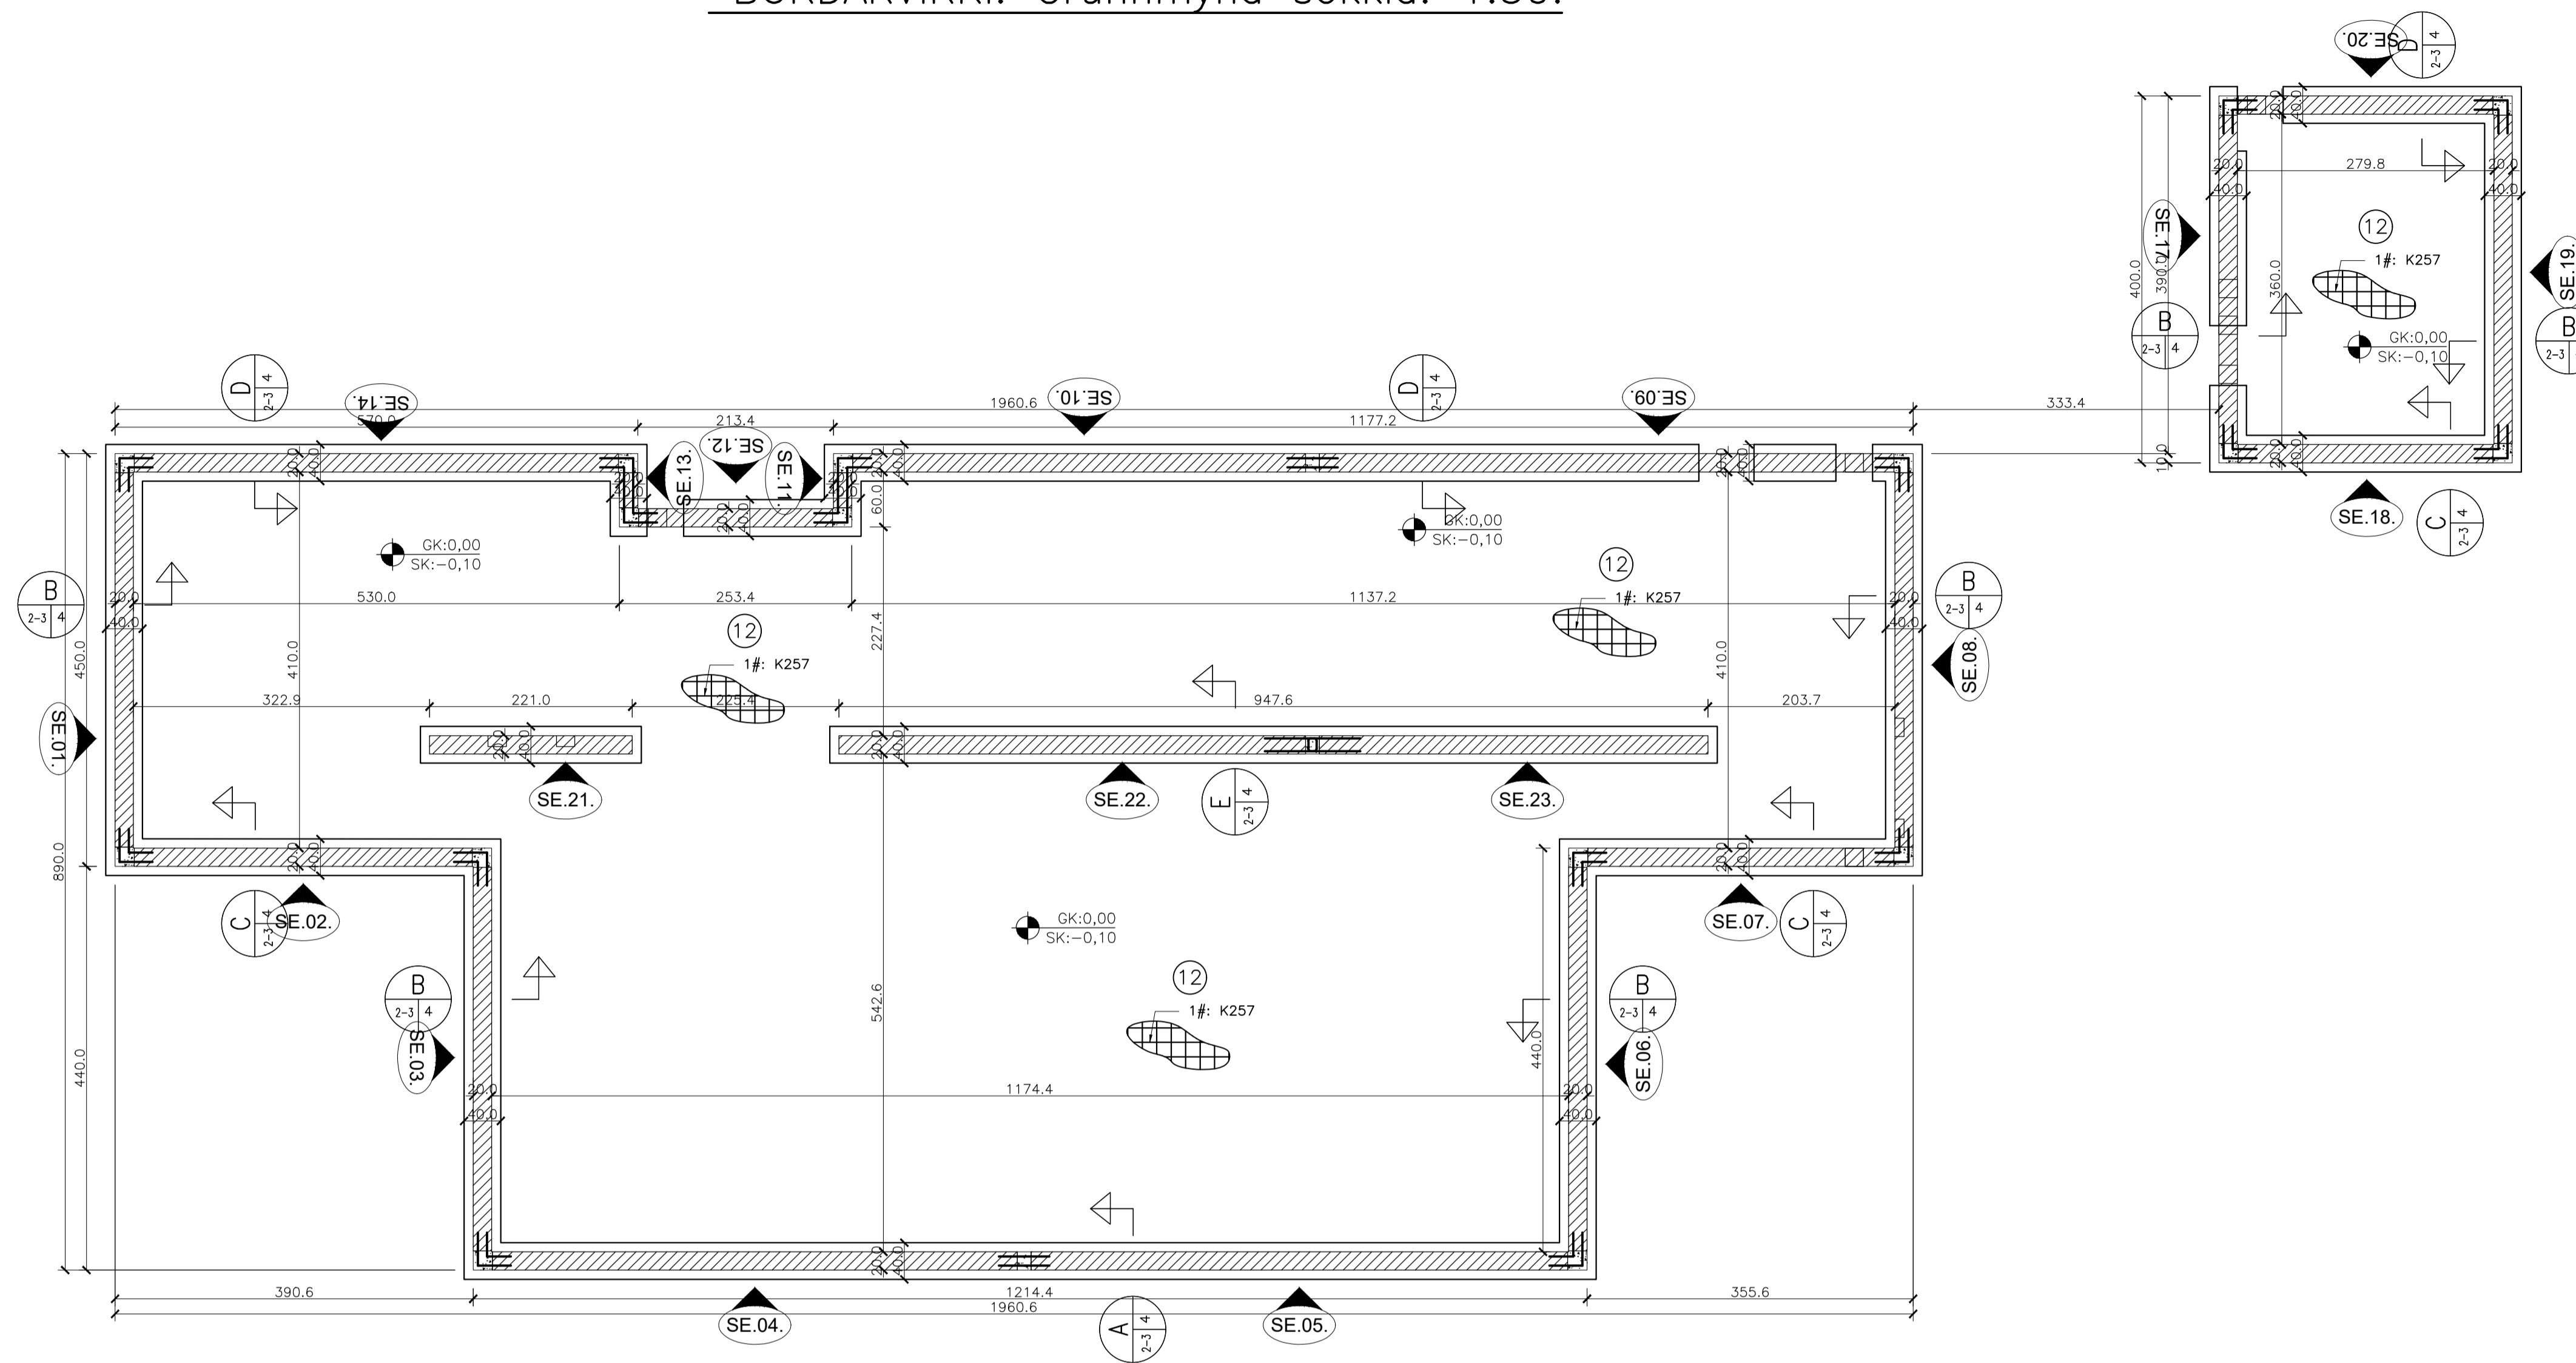

BURÐARVIRKI: Grunnmynd sökklá. 1:50.

Breytingar:

—

—

—

—

—

—

**A** Snið A-A. 1:20.

**B** Snið B-B. 1:20.

**C** Snið C-C. 1:20.

**D** Snið D-D. 1:20.

**E** Snið E-E. 1:20.

**B1** Biti B1. 1:20.

Breytingar:

**TÓV** TEIKNISTOFAN ÓDINSTORGL,  
VERKFRÆÐISTOFA ehf.  
Óðinsgötu 7  
101 Reykjavík  
Netfang: gusti@to.is  
Sími: 510 2210