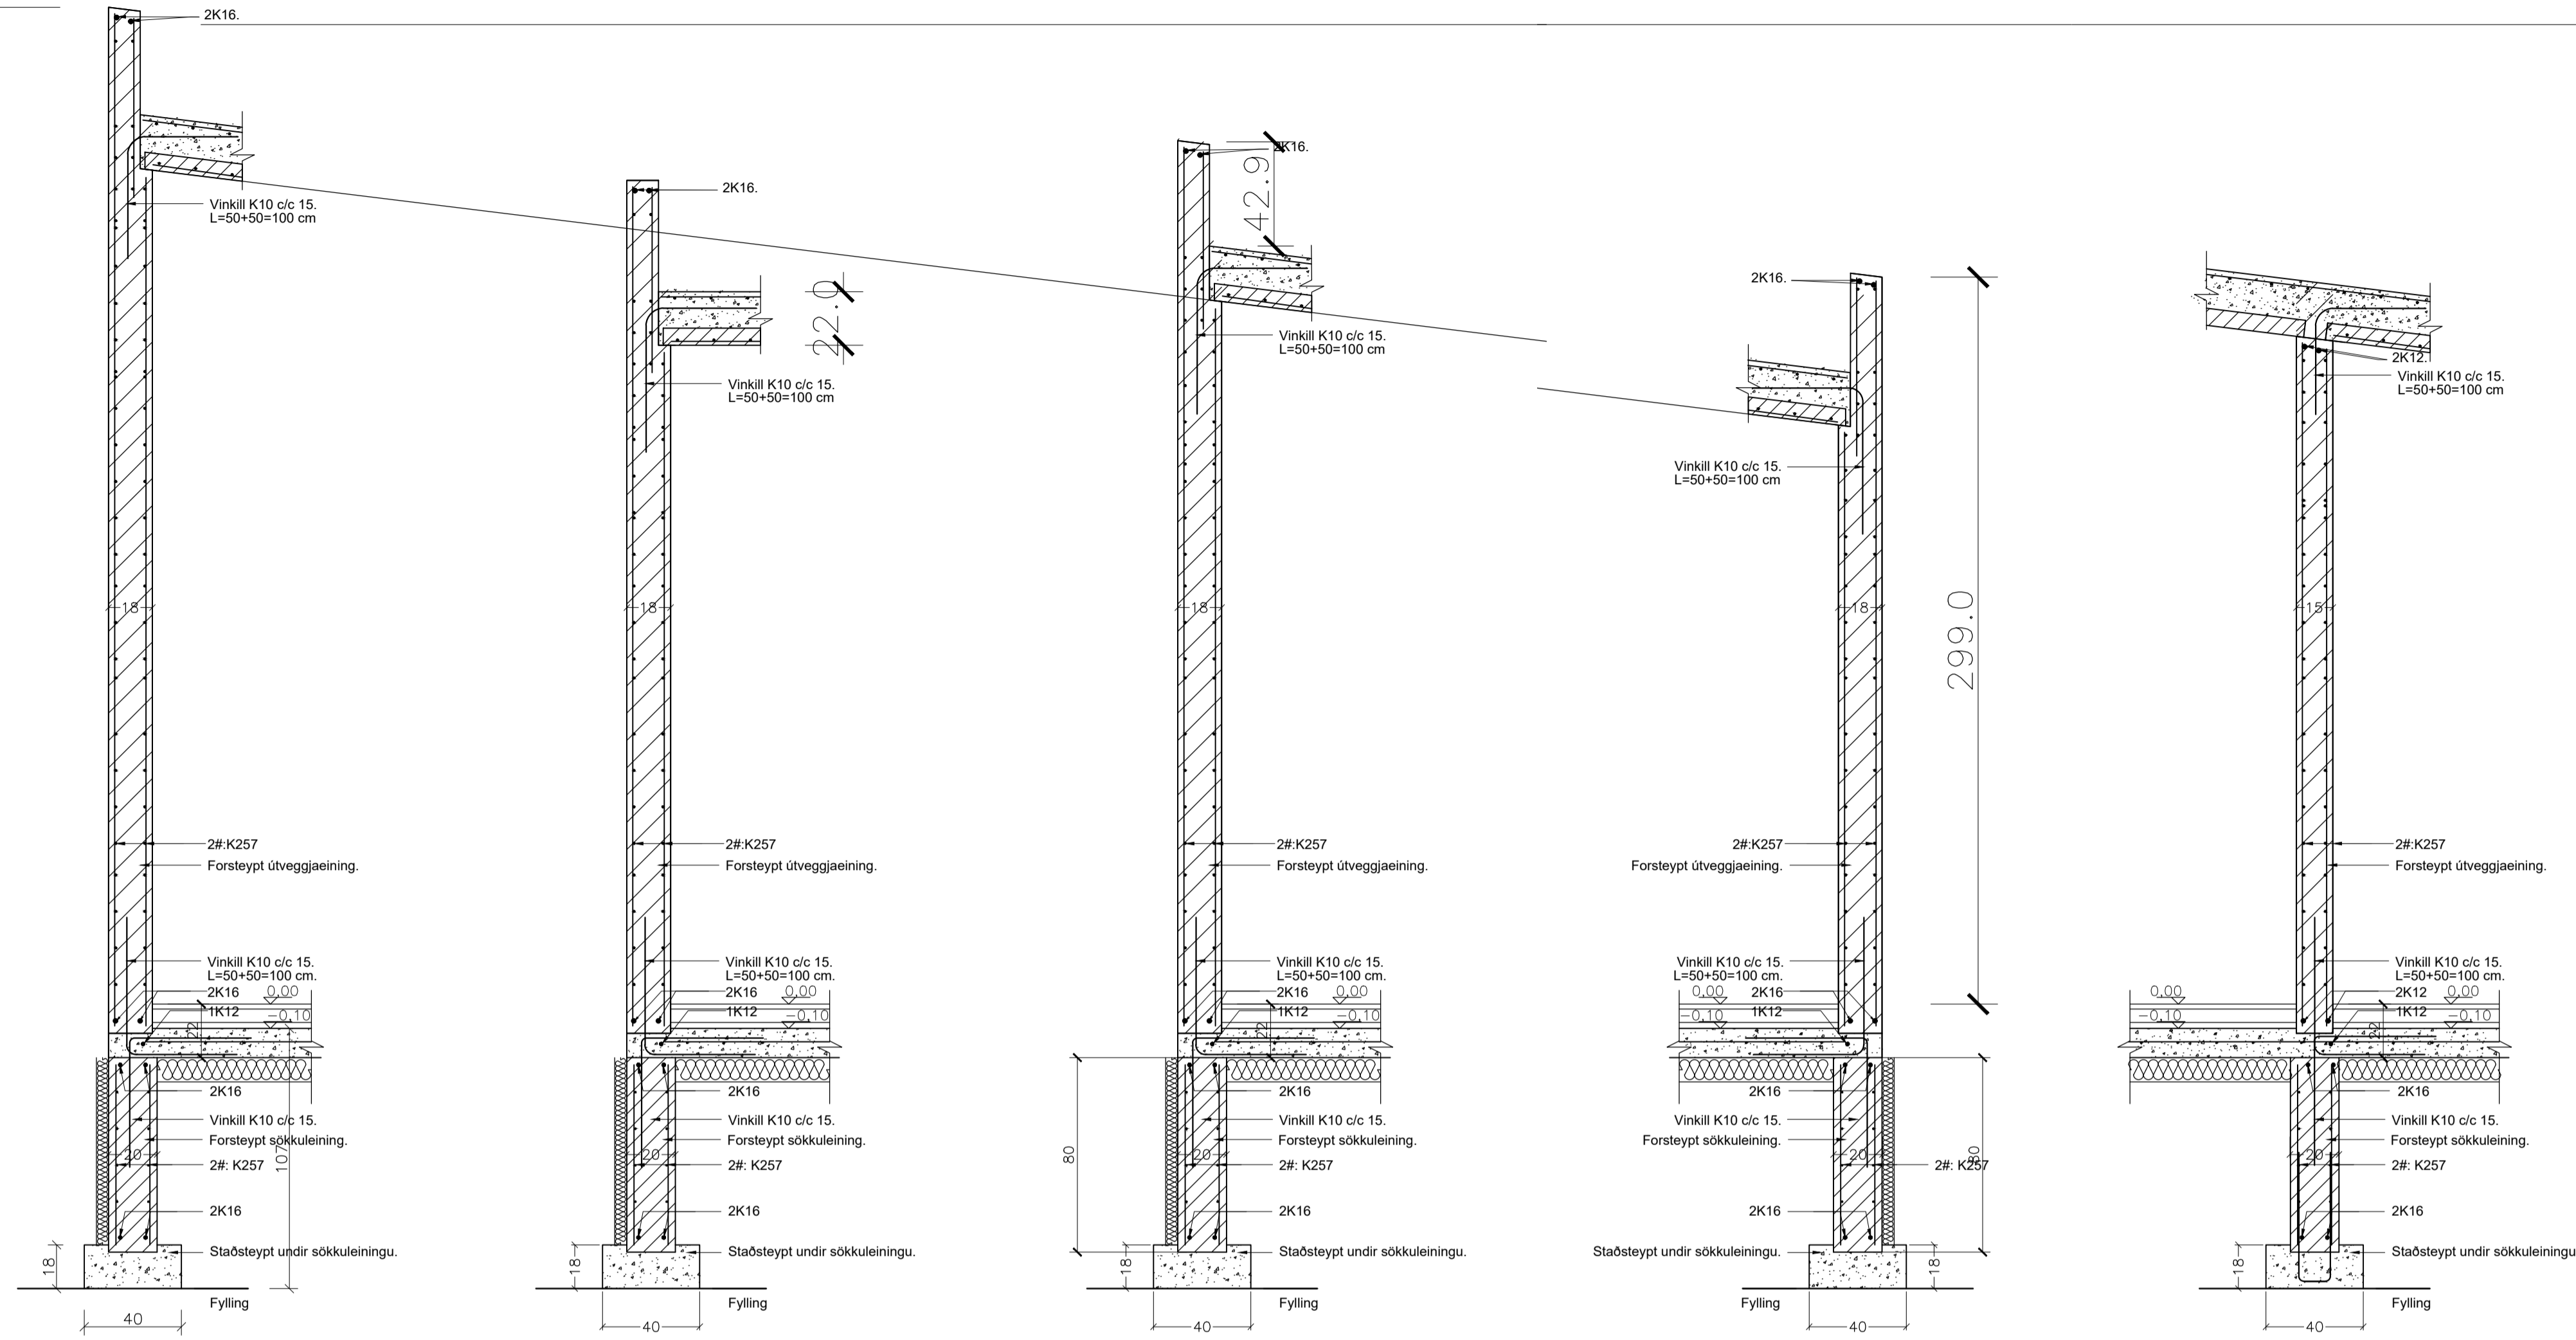

**A** Snið A-A. 1:20.

**B** Snið B-B. 1:20.

**C** Snið C-C. 1:20.

**D** Snið D-D. 1:20.

**E** Snið E-E. 1:20.

**B1** Biti B1. 1:20.

Breytingar:

**TÓV** TEIKNISTOFAN ÓDINSTORGL,  
VERKFRÆÐISTOFA ehf.  
Óðinsgötu 7  
101 Reykjavík  
Netfang: gusti@to.is  
Sími: 510 2210