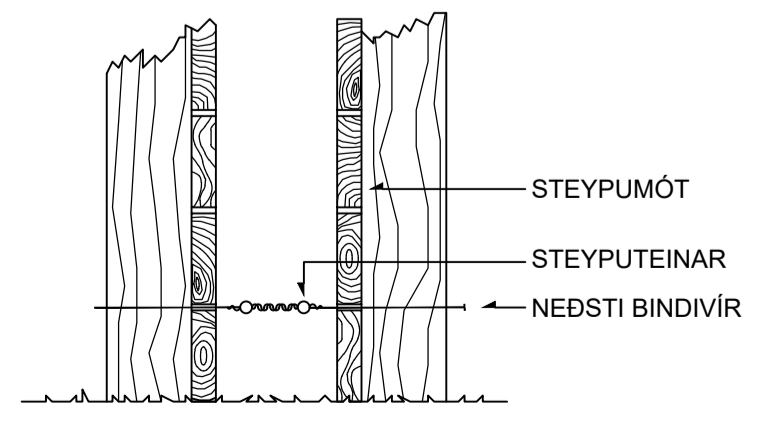

SNÍÐ Í STEYPUMÓT

ÁSÝND Á MÆLASKÁP UTAN Á GESTAHÚSI 1:50 SNÍÐ B-B