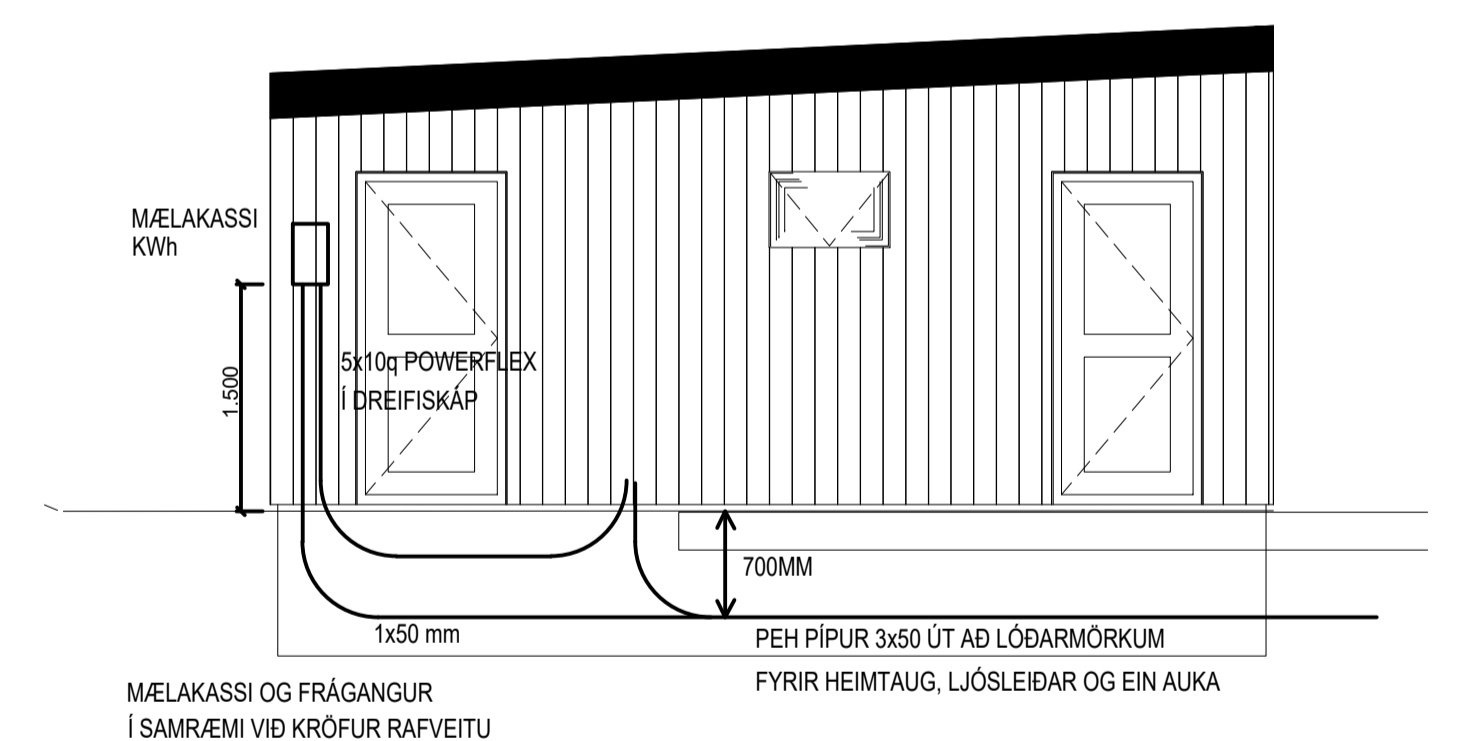

ÁSÝND Á MÆLASKÁP UTAN Á GESTAHÚSI 1:50 SNÍÐ B-B

GRUNNMYND 1:50

VERKÍS

www.verkis.is - sími: +354 422 8000

SAMPYKKT: BIS

A 2023-05-06 VERKTEIKNING HTG HTG KH BIS

ÚTG DAGS SKÝRINGAR TEIK HANN RÝNT SAMÞ

HLÍÐHÓLSBRAUT 1, 805 SELFOSSI SUMARHÚS
Raflagmr
Skýringar, afstöðumynd, einlínnumynd og sníð

VERKFRANG 22275 TEIKNING E00.1.001 A