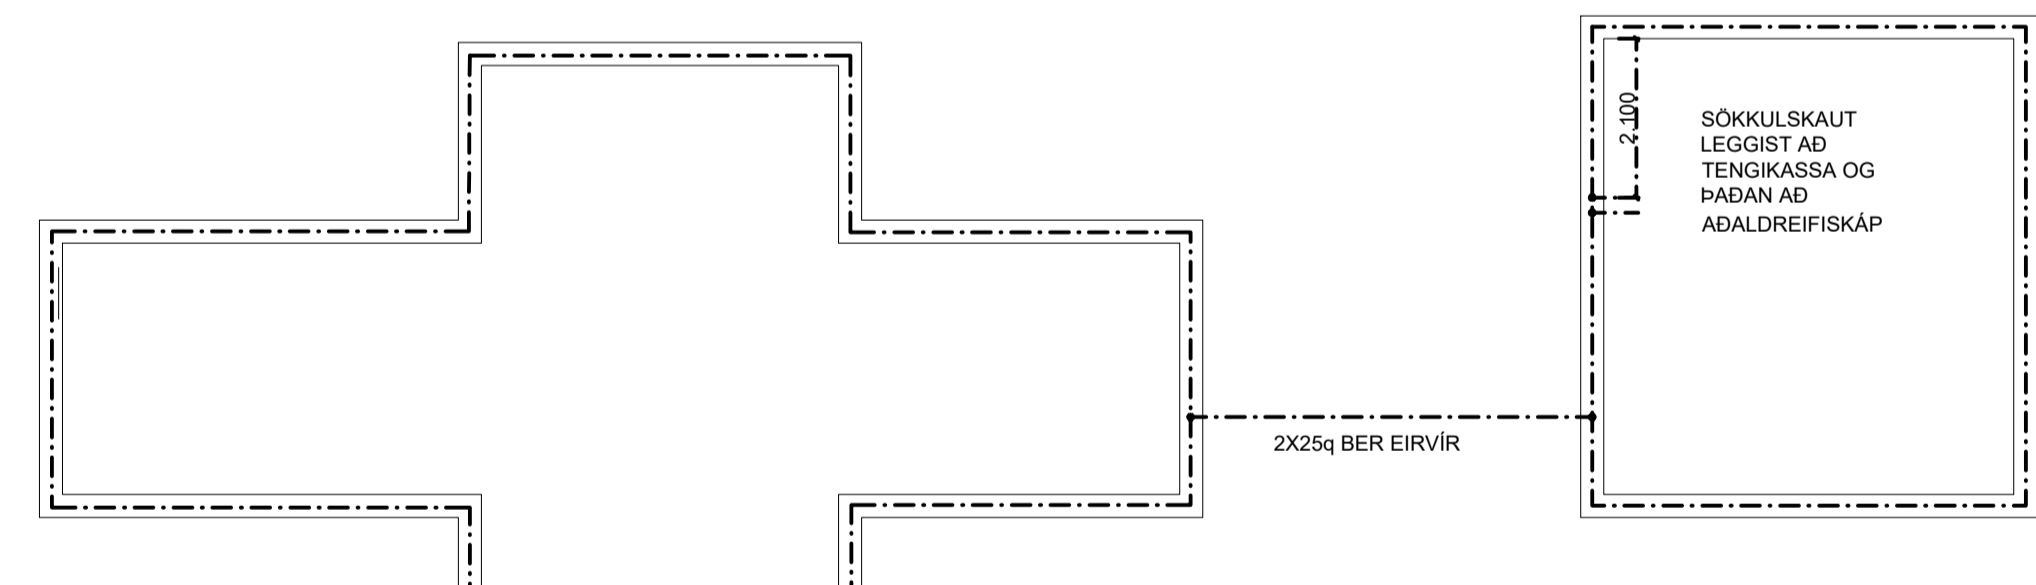

ADALDREIFISKÁPUR

LEGGJA SKAL SÖKKULSSKAUT SAMKVÆMT TÆKNILEGUM TENGISKILMÁLUM. TENGJA SKAL SAMAN TVÖ NEDSTU JÁRNIN ALLAN ÚTHRINGIN OG AD UPPTAKI Í TENGIBOX. TENGJA SKAL SÖKKUL FYRIR ADALHÚS OG GESTAHÚS SAMAN MED TVEIMUR 25q BERUM EIRVIRUM VID BÆÐI INNHRING OG ÚTHRING SÖKKULJÁRNA

SÖKKULSKAUT 1:100

SNÍÐ Í STEYPUMÓT