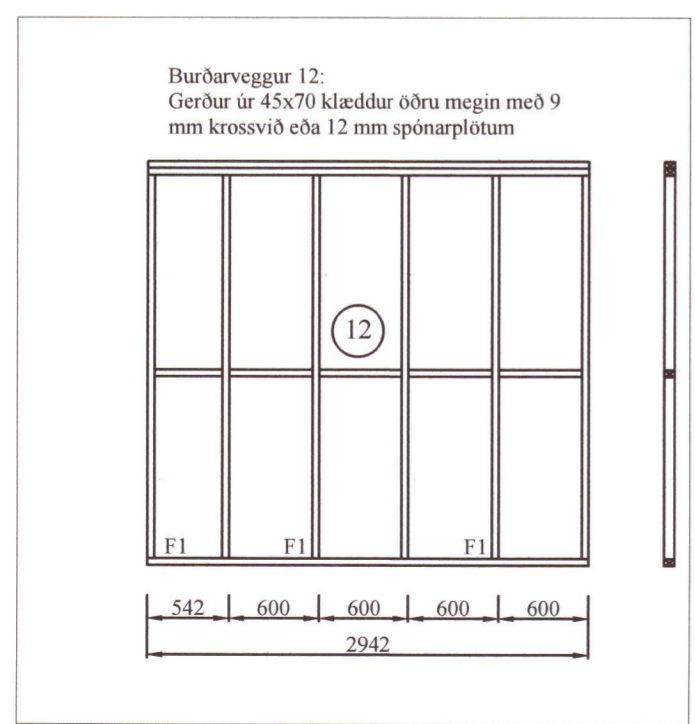

Útveggir séðir utanfrá
 MKV. 1:50

Burðarveggir
 MKV. 1:50

20213161

BR	DAGS	BREYTING
Aðalhönnuður: <i>Helga María Halldórsdóttir</i>		
301258-7049		
HJARDARHOLTI II 800 SELFOSSI Sími: 783 4180 HÖNNUN NETFANG: kjartangardars@gmail.com		
ASK Arkitektar		08.08.2021
Hnausás 1, Flóahrepp		
Burðarvirki:		Kvarði 1:50
Útveggir séðir utanfrá		
Burðarveggir		
HANNAÐ:	TEIKNAD	DAGSETNIG
KG	KG	20.10.2021
SKRÁARNAFN	SAMDYKNT	1305597649
Hnausás 1 burðarvirki.dwg	<i>David Bjarni</i>	215