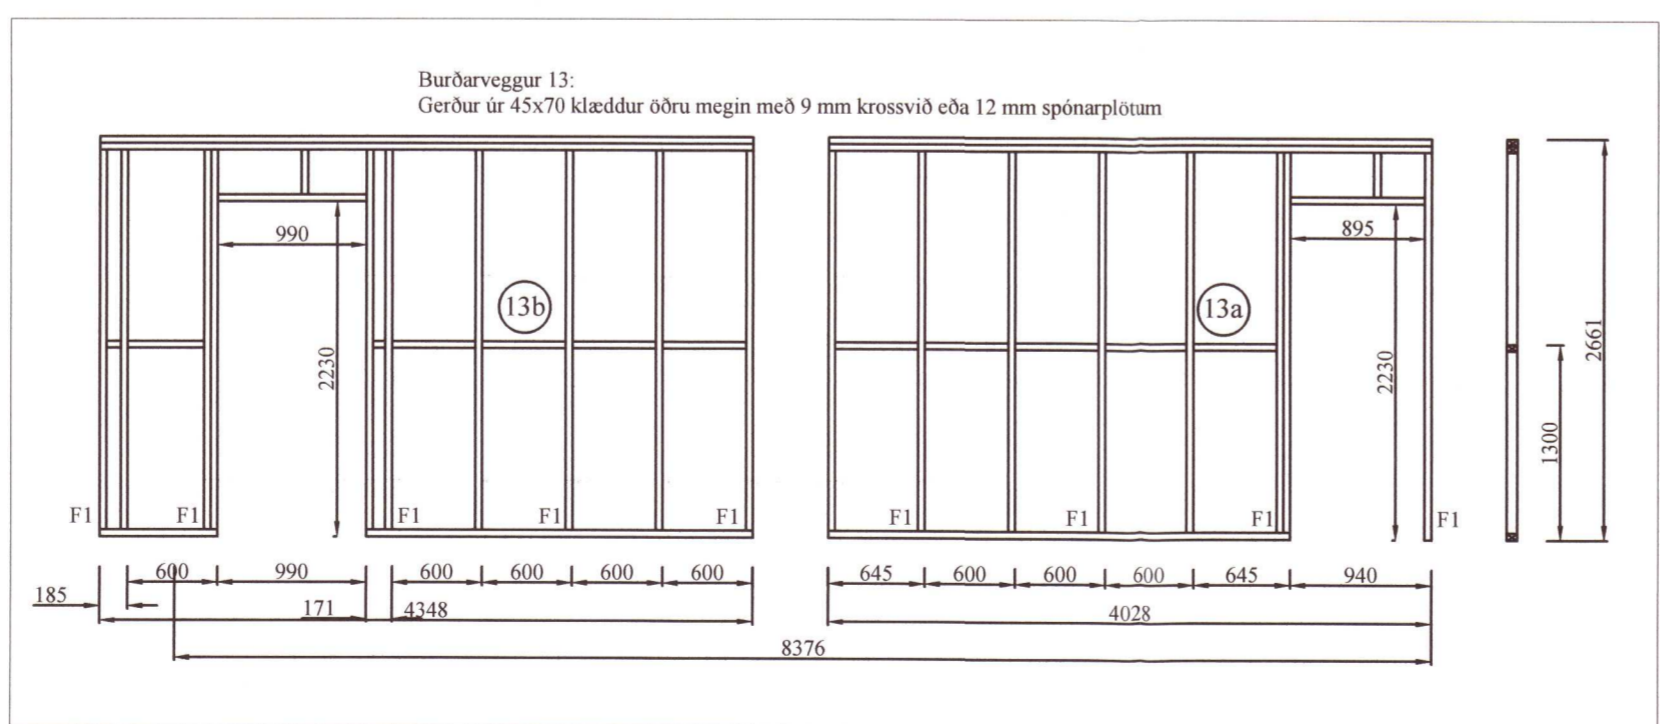

Útveggir séðir utanfrá
 MKV. 1:50

Burðarveggir
 MKV. 1:50

20213161

BR	DAGS	BREYTING
Aðalhönnuður: <i>Helga María Halldórsdóttir</i>		
301258-7049		
HJARDARHOLTI II 800 SELFOSSI Sími: 783 4180 HÖNNUN NETFANG: kjartangardars@gmail.com		
ASK Arkitektar		08.08.2021
Hnausás 1, Flóahrepp		
Burðarvirki:		Kvarði 1:50
Útveggir séðir utanfrá		
Burðarveggir		
HANNAÐ:	TEIKNAD	DAGSETNIG
KG	KG	20.10.2021
SKRÁARNAFN	SAMDYKNT	1305597649
Hnausás 1 burðarvirki.dwg	<i>David Bjarni</i>	215