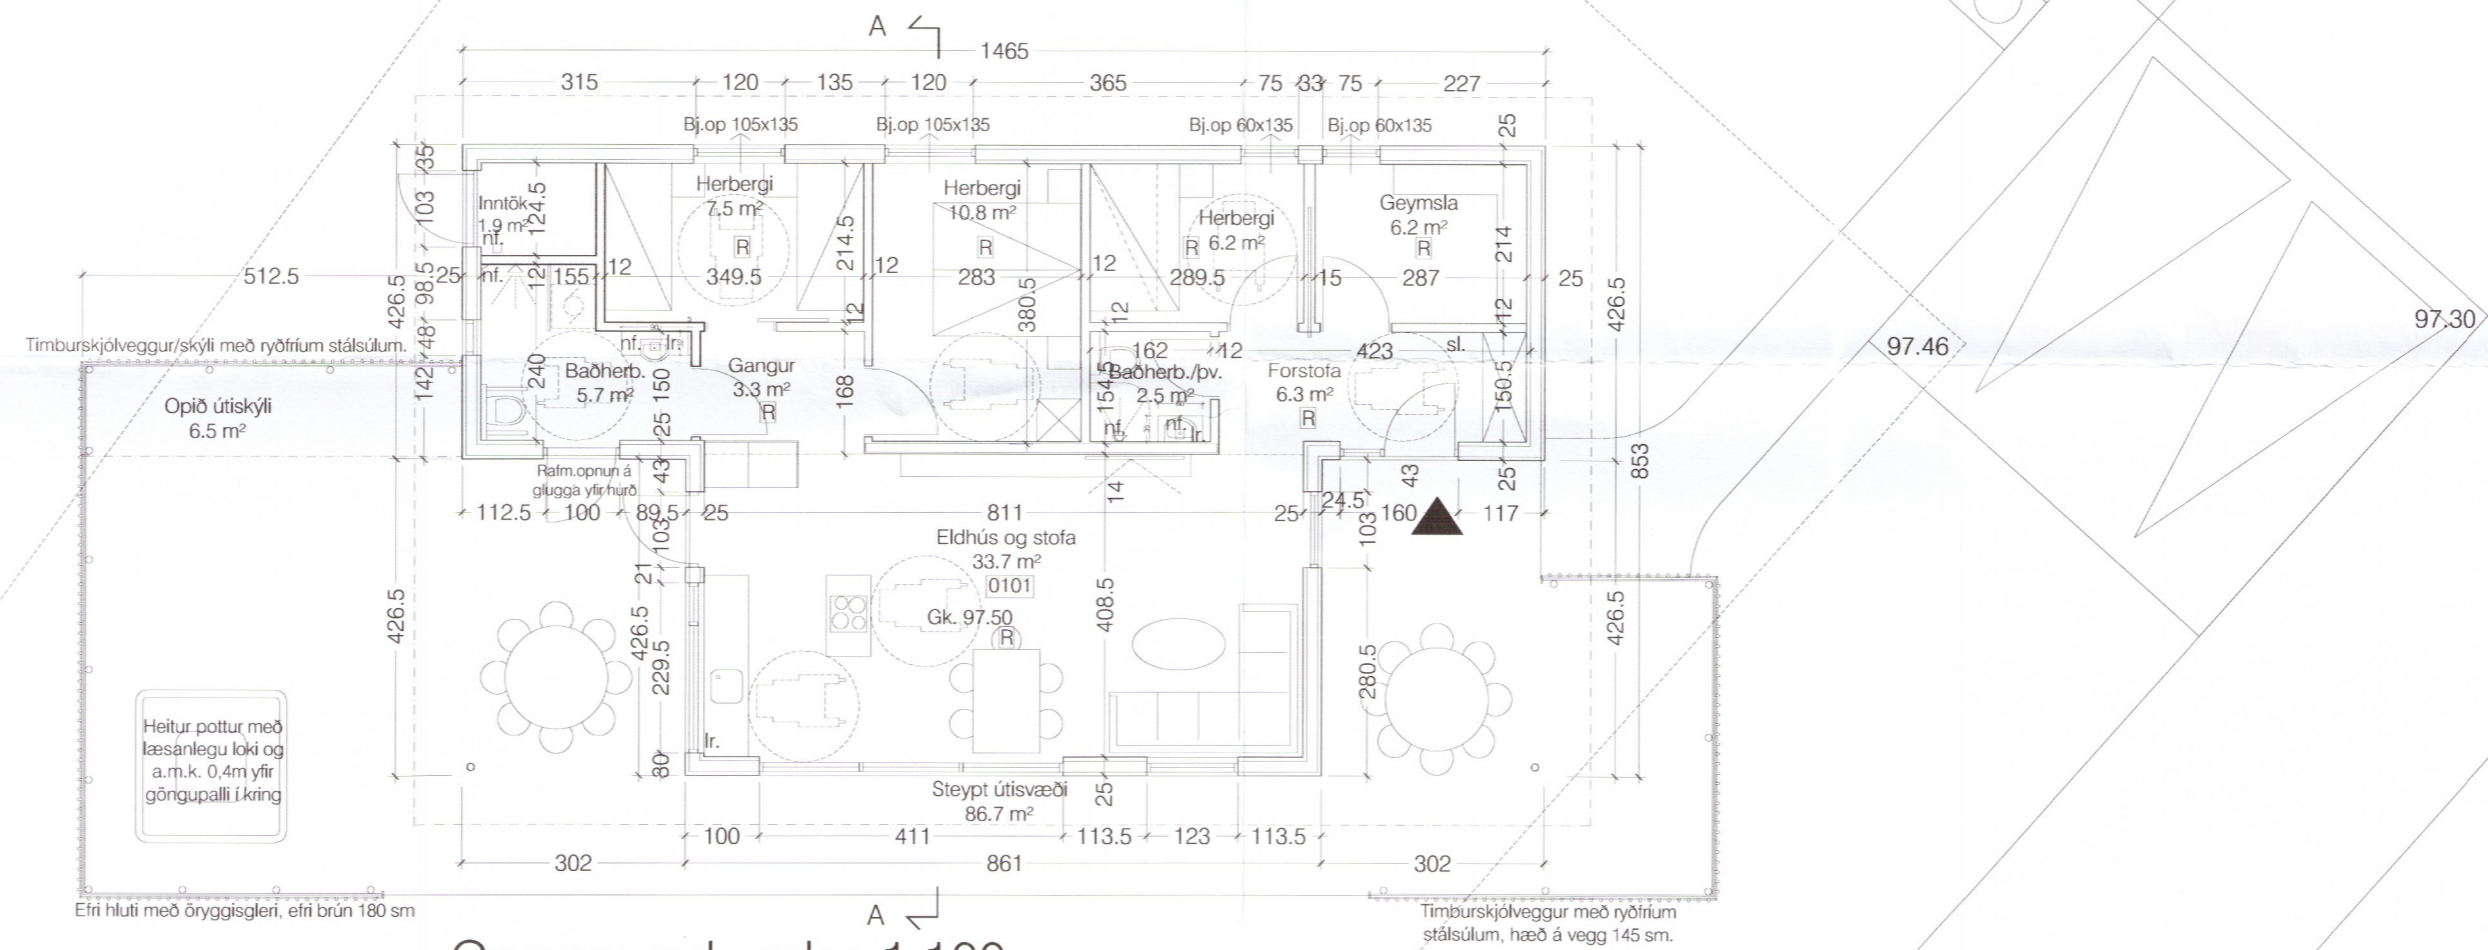

2

Grunnmynd - mkv. 1:100

- Breytingar A, dags. 12.07.2019:
1. Eldhúsinnrétting er færð á útvegg frá því að vera við innvegg á milli stofu og svefnálmú og helluborði er komið fyrir í nýrri eldhúseyju.
 2. "Brot" á berandi innvegg á milli stofu og svefnálmú fellur út.
 3. Glugga á suðurhlíð í alrými er hliðrað til og hann sikkadur niður á gólf. Gluggi með öryggisgleri.
 4. Nýr opnanlegur gluggi á suðurhlíð.
 5. Útsvæði er steypt í stað timburklæðningar.

Mosar 2 Bláskógabyggð

áðalhönnuður: Ágúst Halsteinnsson arkitekt hönnuðarskipti: Ágúst Halsteinnsson arkitekt

verk: 06-16-01
 kvarð: 1:100
 efni: Grunnmynd.
 dags: 31.05.2019 a: 12.07.2019 b: c: d: blað: 102A