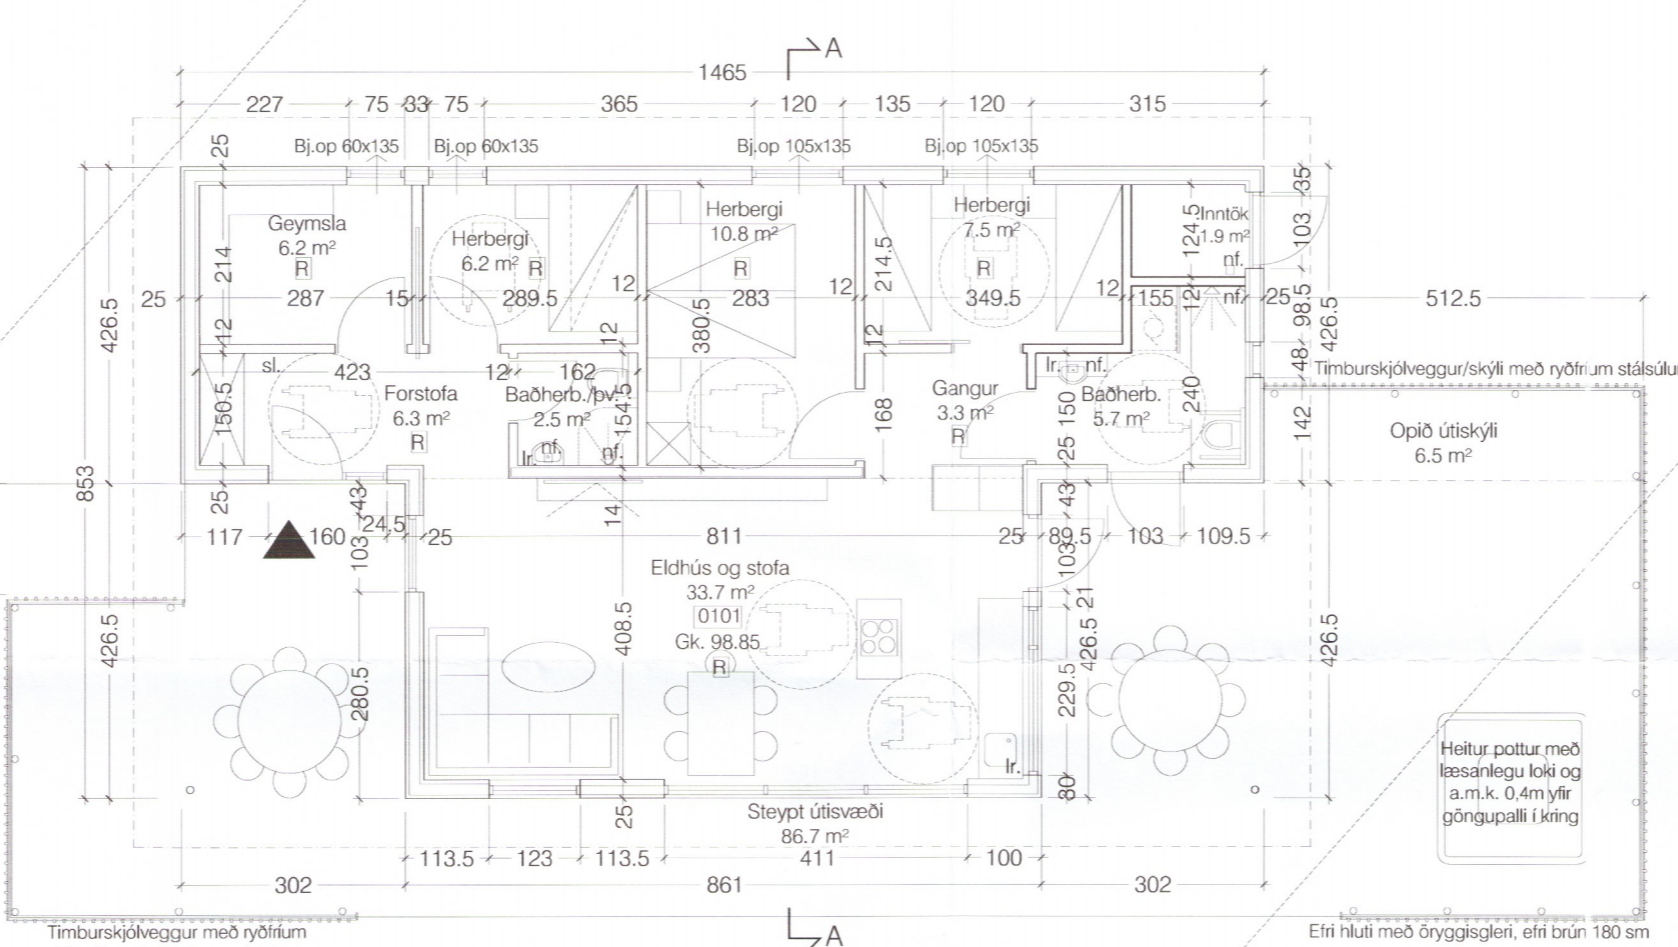

12

Lóðarmörk
 Byggingarreitur

Grunnmynd - mkv. 1:100

3759-19

- Breytingar A, dags. 12.07.2019:
- Göngustígur að húsi er færður ofan við bílastæði til þess að aðlaga stígin betur að landhæð.
 - Eldhúsinnrétting er færð á úttegg frá því að vera við innvegg á milli stofu og svefnálmu og helluborði er komið fyrir í nýrri eldhúseyju.
 - "Brot" á berandi innvegg á milli stofu og svefnálmu fellur út.
 - Baðherbergi stækkað á kostnað svefnherbergis svo að þvottavél komist fyrir við hliðina á sturtu.
 - Glugga á suðurhlíð í alrymi er hliðrað til og hann sikkadur niður í gólf. Gluggi með öryggisgleri.
 - Nýr opnanlegur gluggi á suðurhlíð.
 - Útisvæði er steypt í stað timburklæðningar.

Mosar 12

Bláskógarbyggð

gæðhönnuður: Ágúst Halsteinnsson arkitekt

hönnunarsíðari: Ágúst Halsteinnsson arkitekt

verk: 06-16-01

kvæði: 1:100

efni: Grunnmynd.

dags: 31.05.2019 a: 12.07.2019 b: c: d: