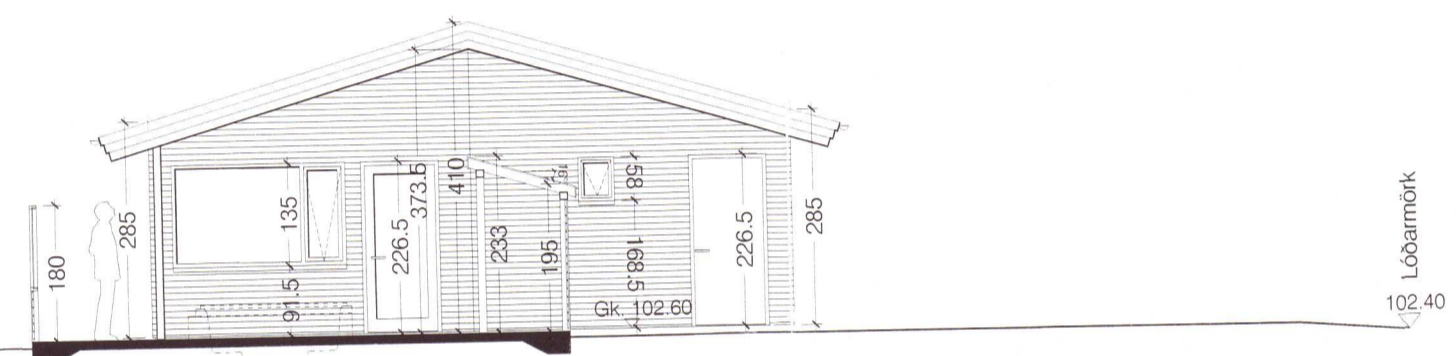

Austurhlið

Löðarmörk
102.57