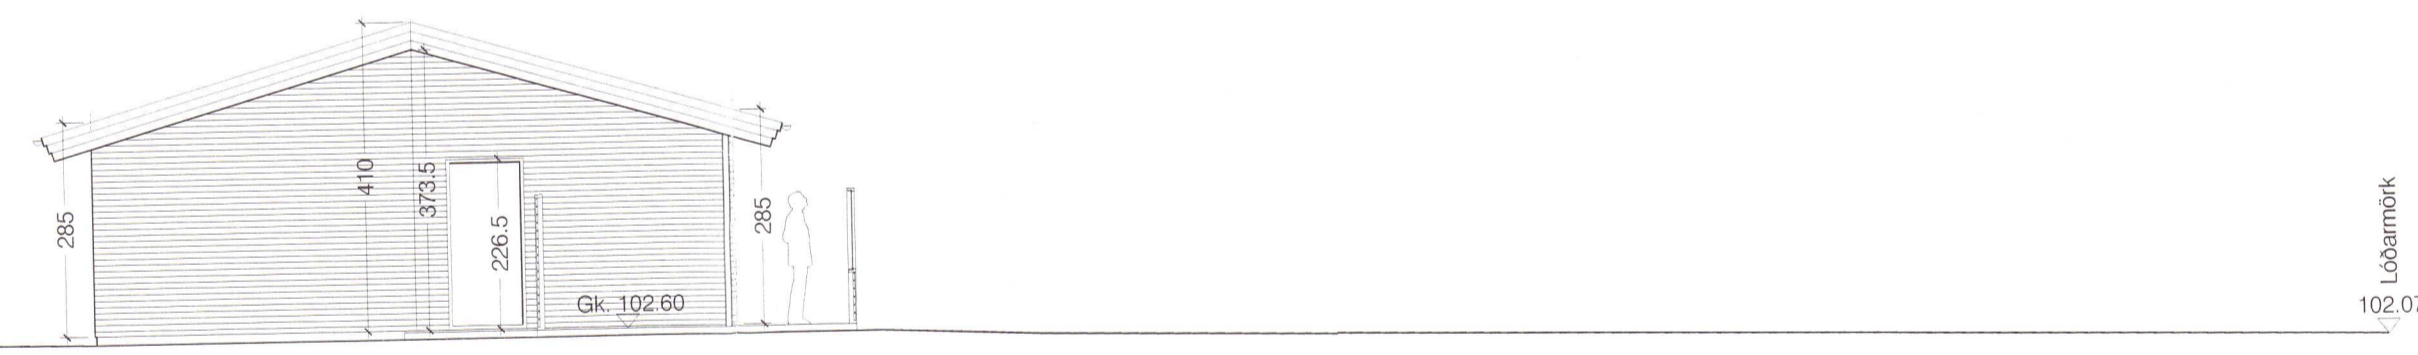

Vesturhlið