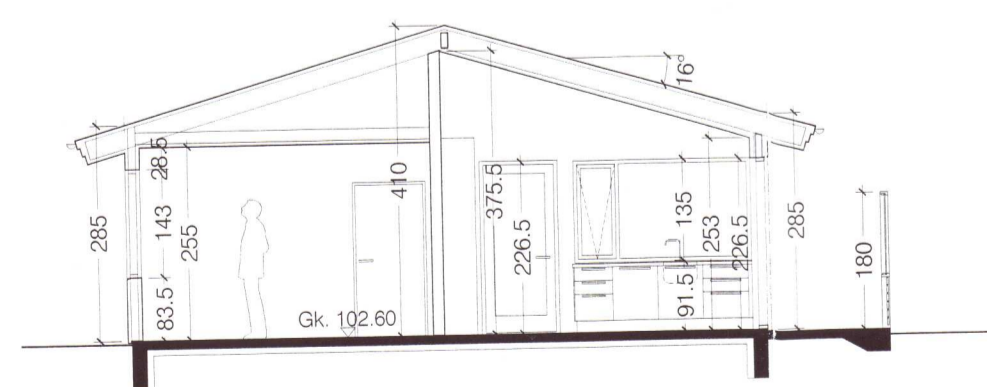

Snið A-A

20202114

Mosar 13

Bláskógabyggð

áðalfrennþúfur, Ágúst Halsteinnsson arkitekt
 verk: 06-16-01
 svar: 1:100
 efni: Útlit og snið
 dags: 15.04.2020 a: b: c: d:

hönnunarskipti, Ágúst Halsteinnsson arkitekt