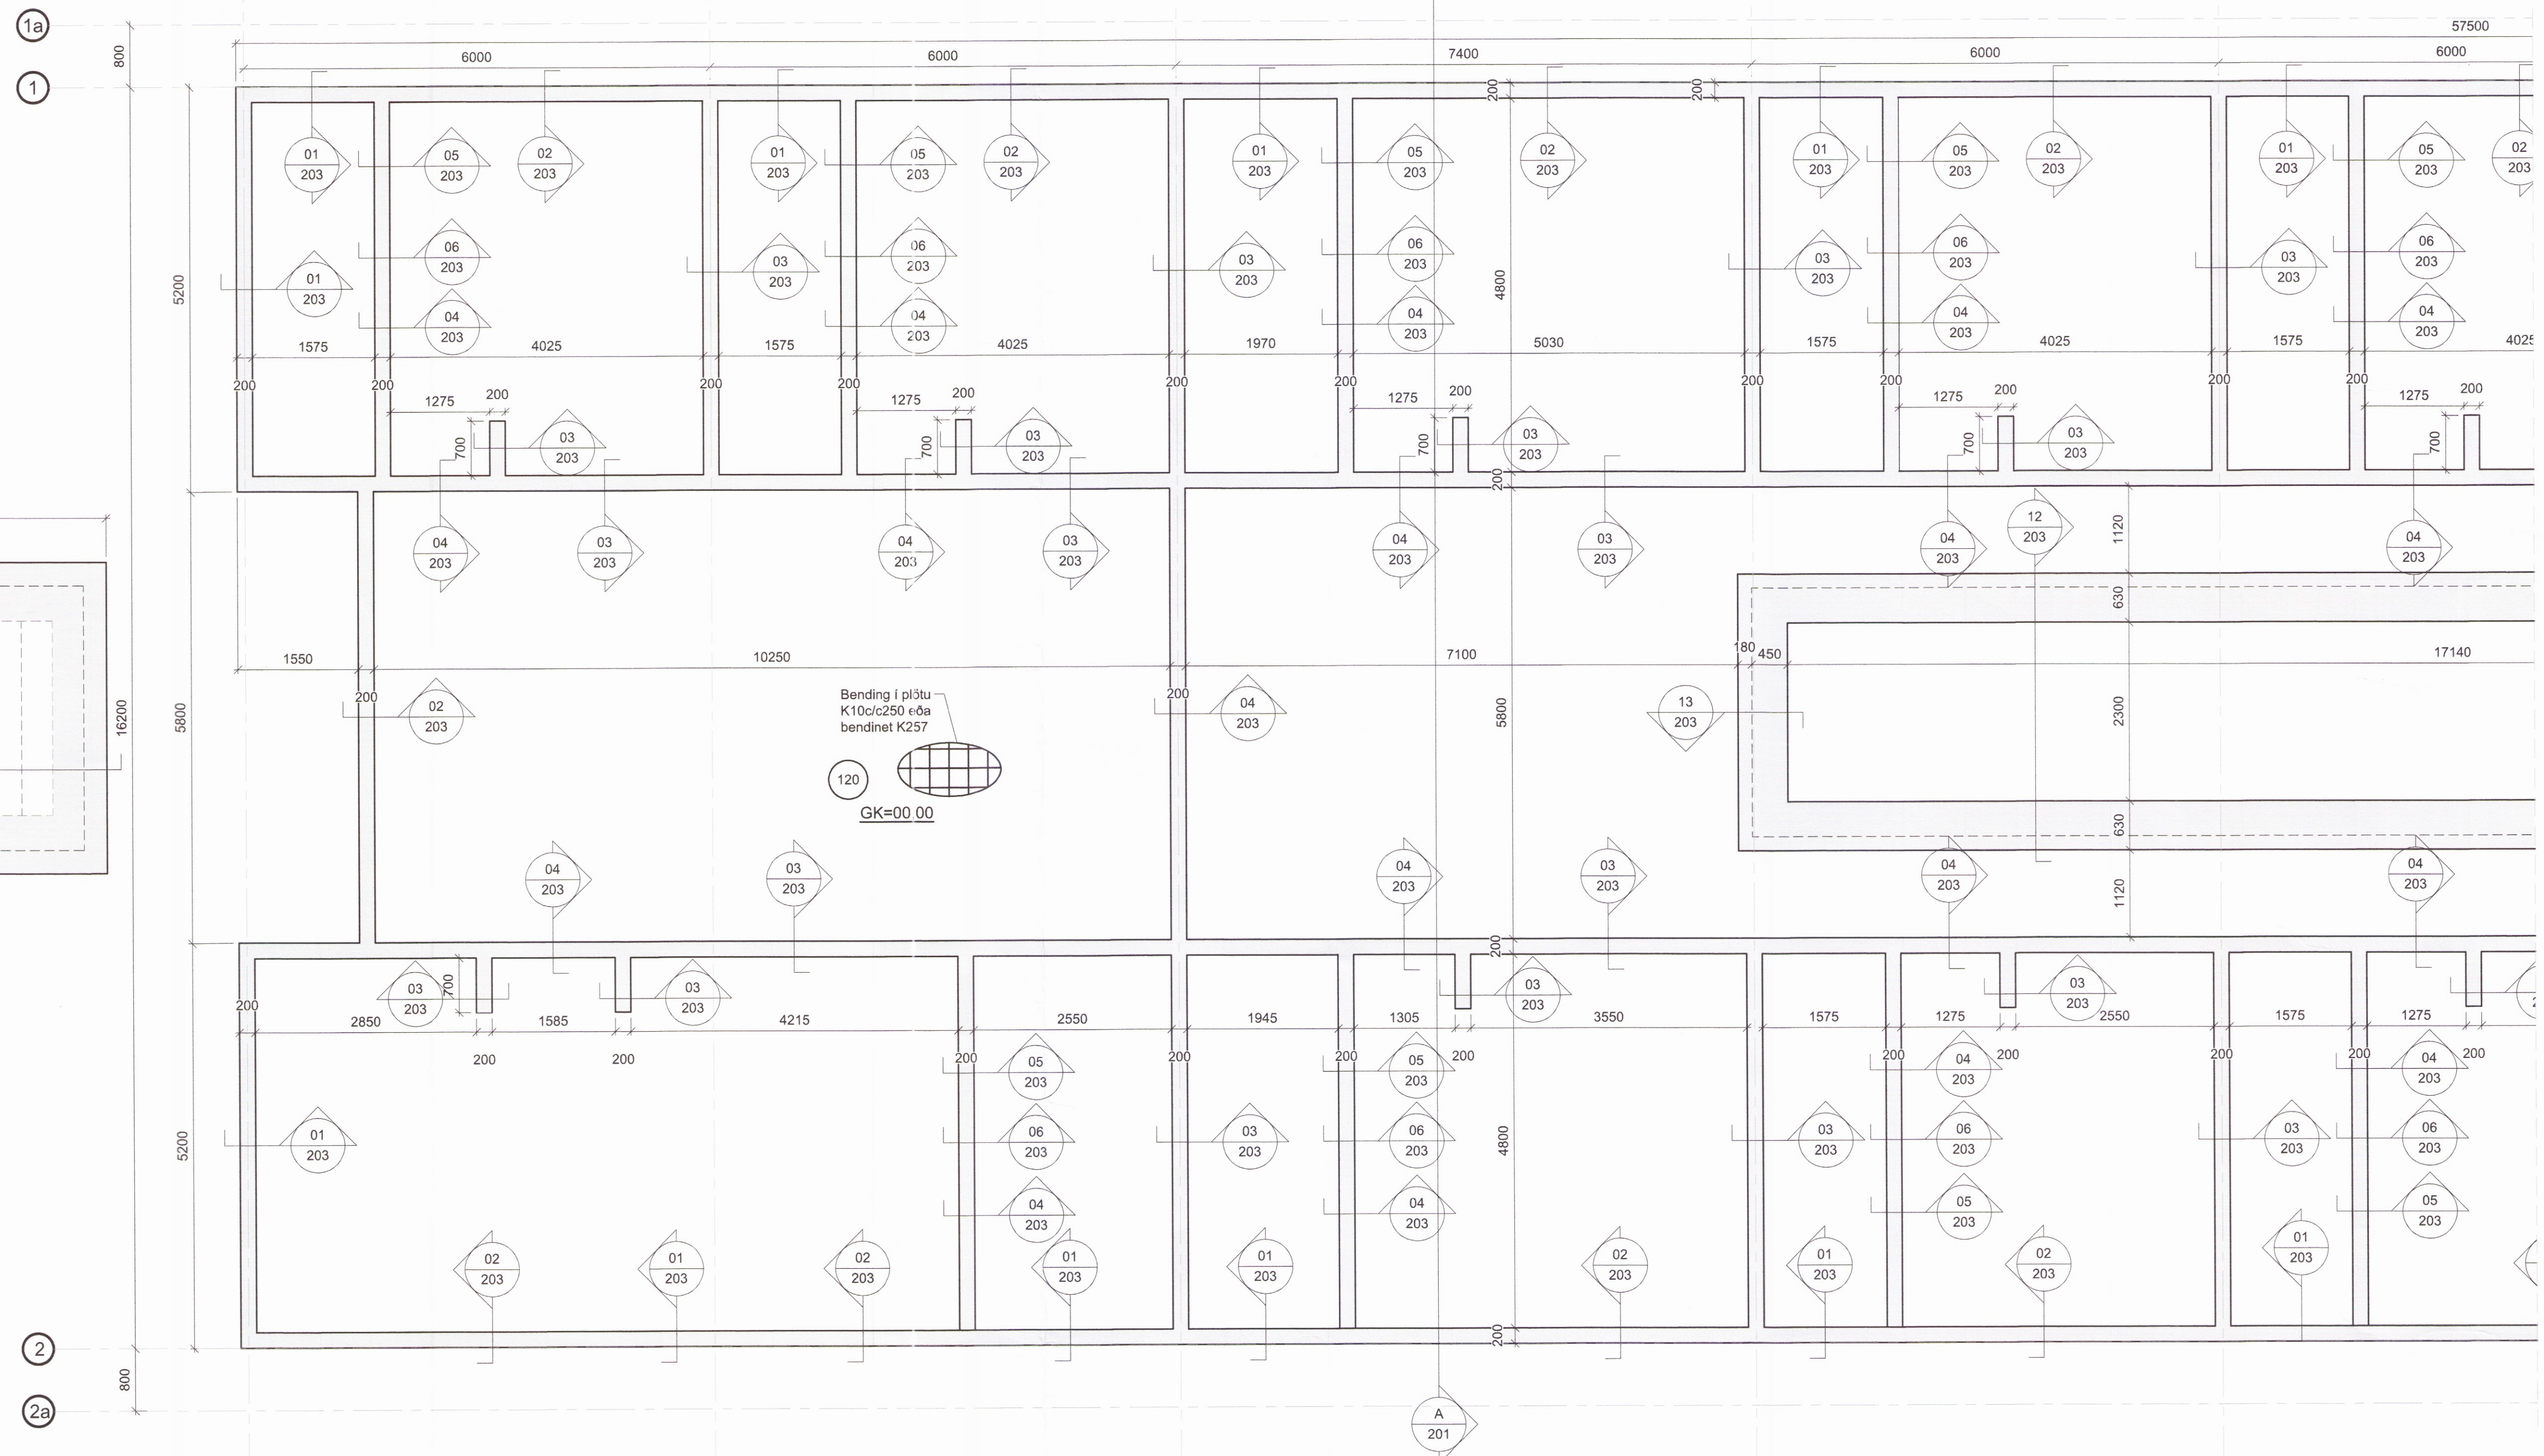

Dags:	Nr.	Breytingar:	Samb.

Skýringar sjá teikn. nr. 200

Helli verks:	Hótel Hnaus Flóa	Skjalnúmer: Svavar M. Sigurjónsson Björgvin Ó. Sigurjónsson 160667-3419 110481-9279	Dagur: 19.04.2017
Helli teikningar:	Burðarvirki: Undirstöður Grunnmynd og snið	Sambýtt: Kjálhmundur: Baldur Ó. Svavarsón 120907-9149	Verknúmer: 201 Mælikvæði: 1:50 Teikn.nr.: 201
Netfang:	BOS/SMS	Netfang:	SMS