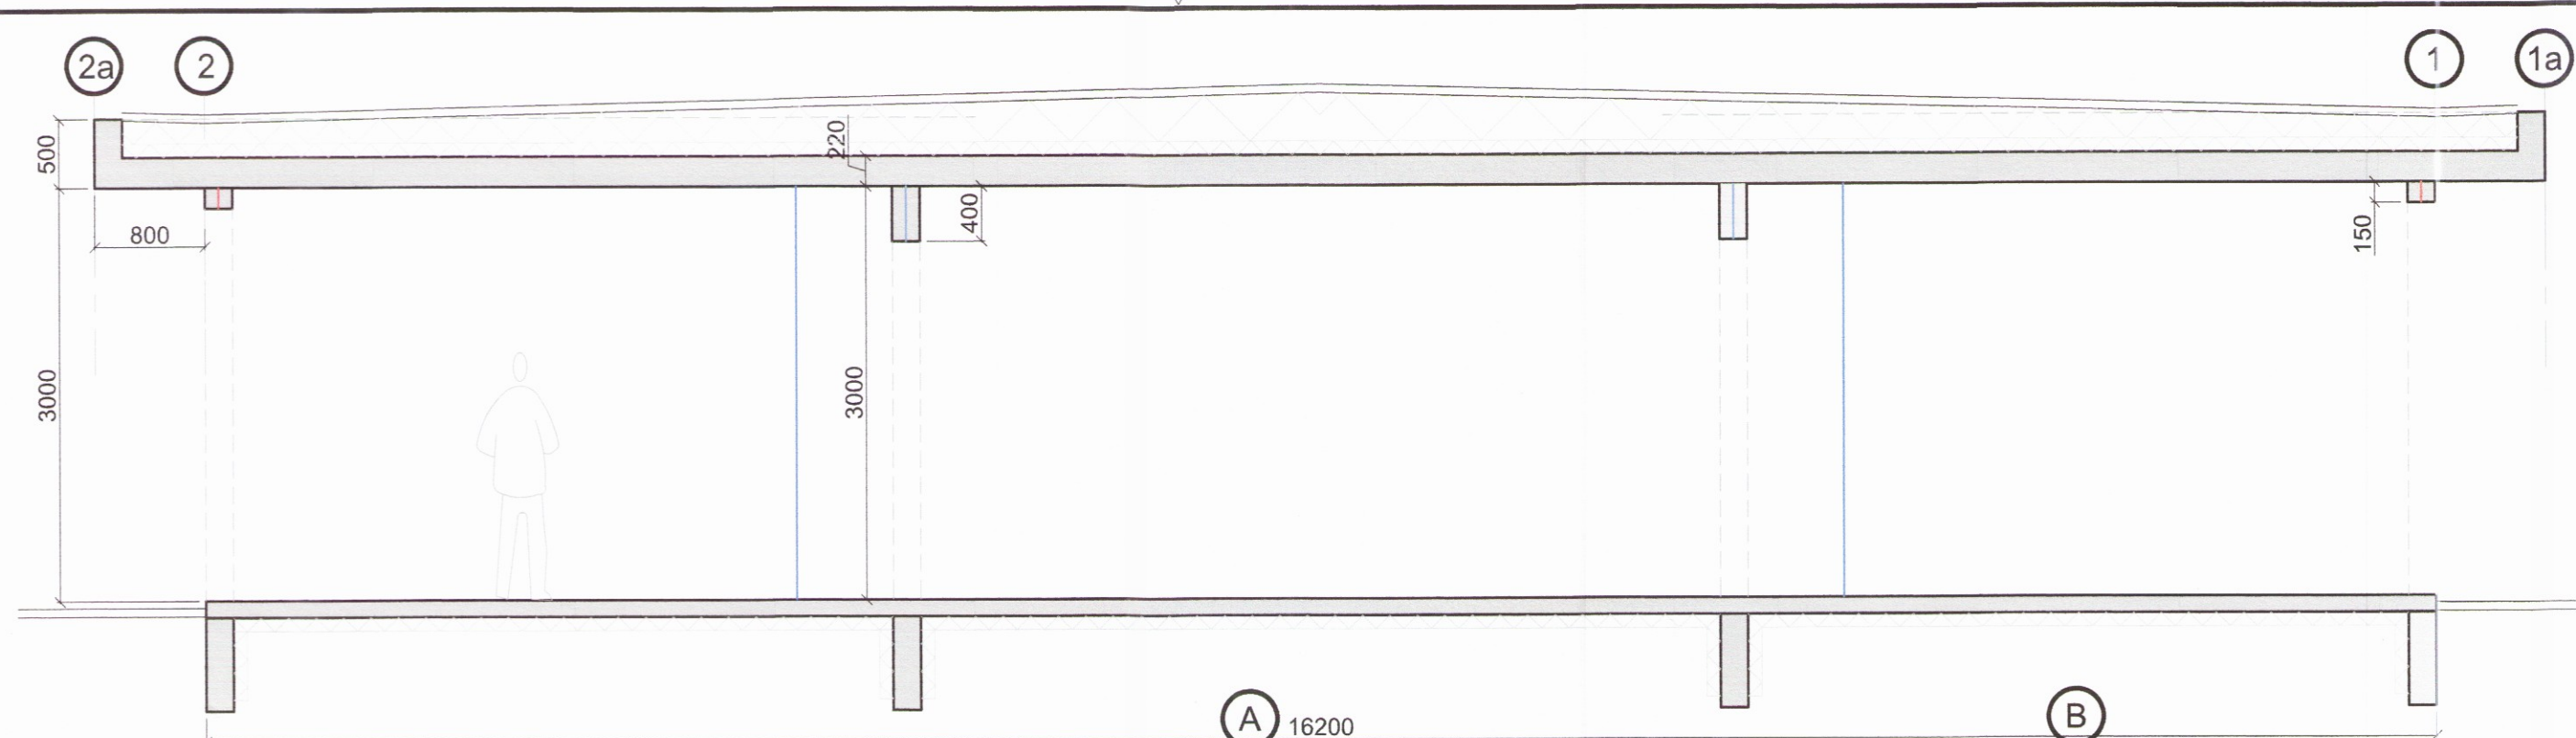

Dags:	Nr.	Breytingar:	Samb.

Snið A
Mkv. 1:50