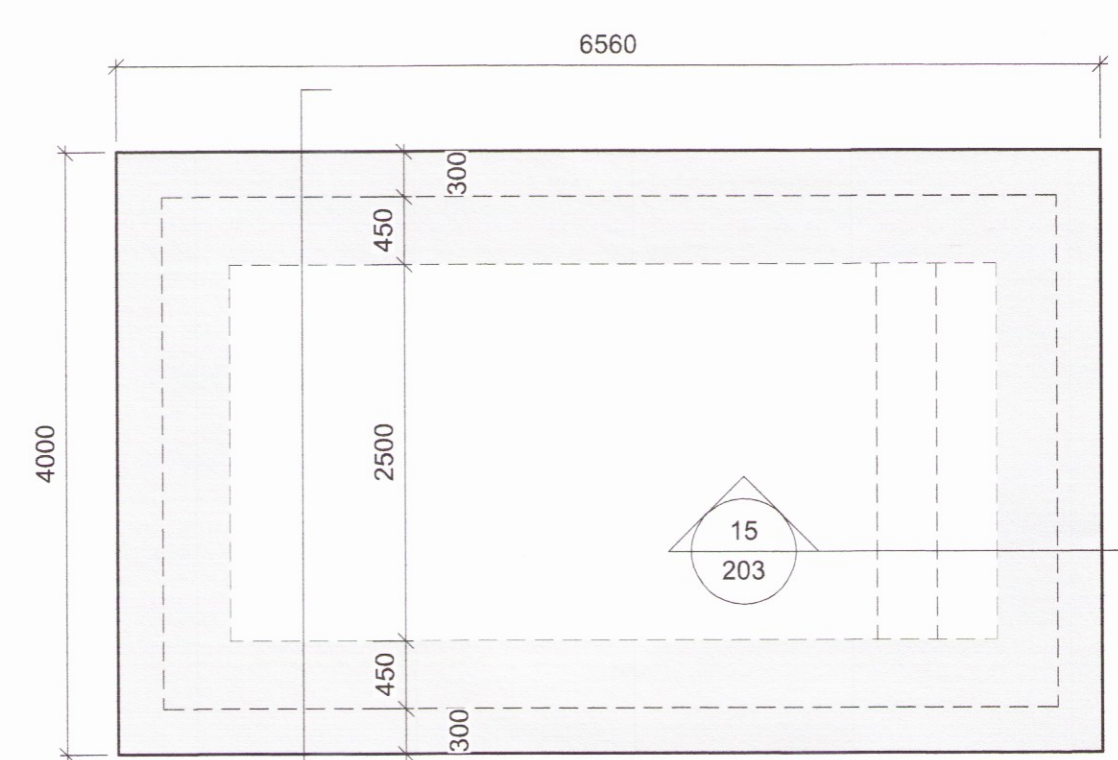

Dags:	Nr.	Breytingar:	Samb.

Skýringar sjá teikn. nr. 200

Helli verks:	Hótel Hnaus Flóa	Skjalnúmer: Svavar M. Sigurjónsson Björgvin Ó. Sigurjónsson 160667-3419 110481-9279	Dagur: 19.04.2017
Helli teikningar:	Burðarvirki: Undirstöður Grunnmynd og snið	Sambýtt: Kjálhmundur: Baldur Ó. Svavarsón 120907-9149	Verknúmer: 201 Mælikvæði: 1:50 Teikn.nr.: 201
Netfang:	BOS/SMS	Netfang:	SMS