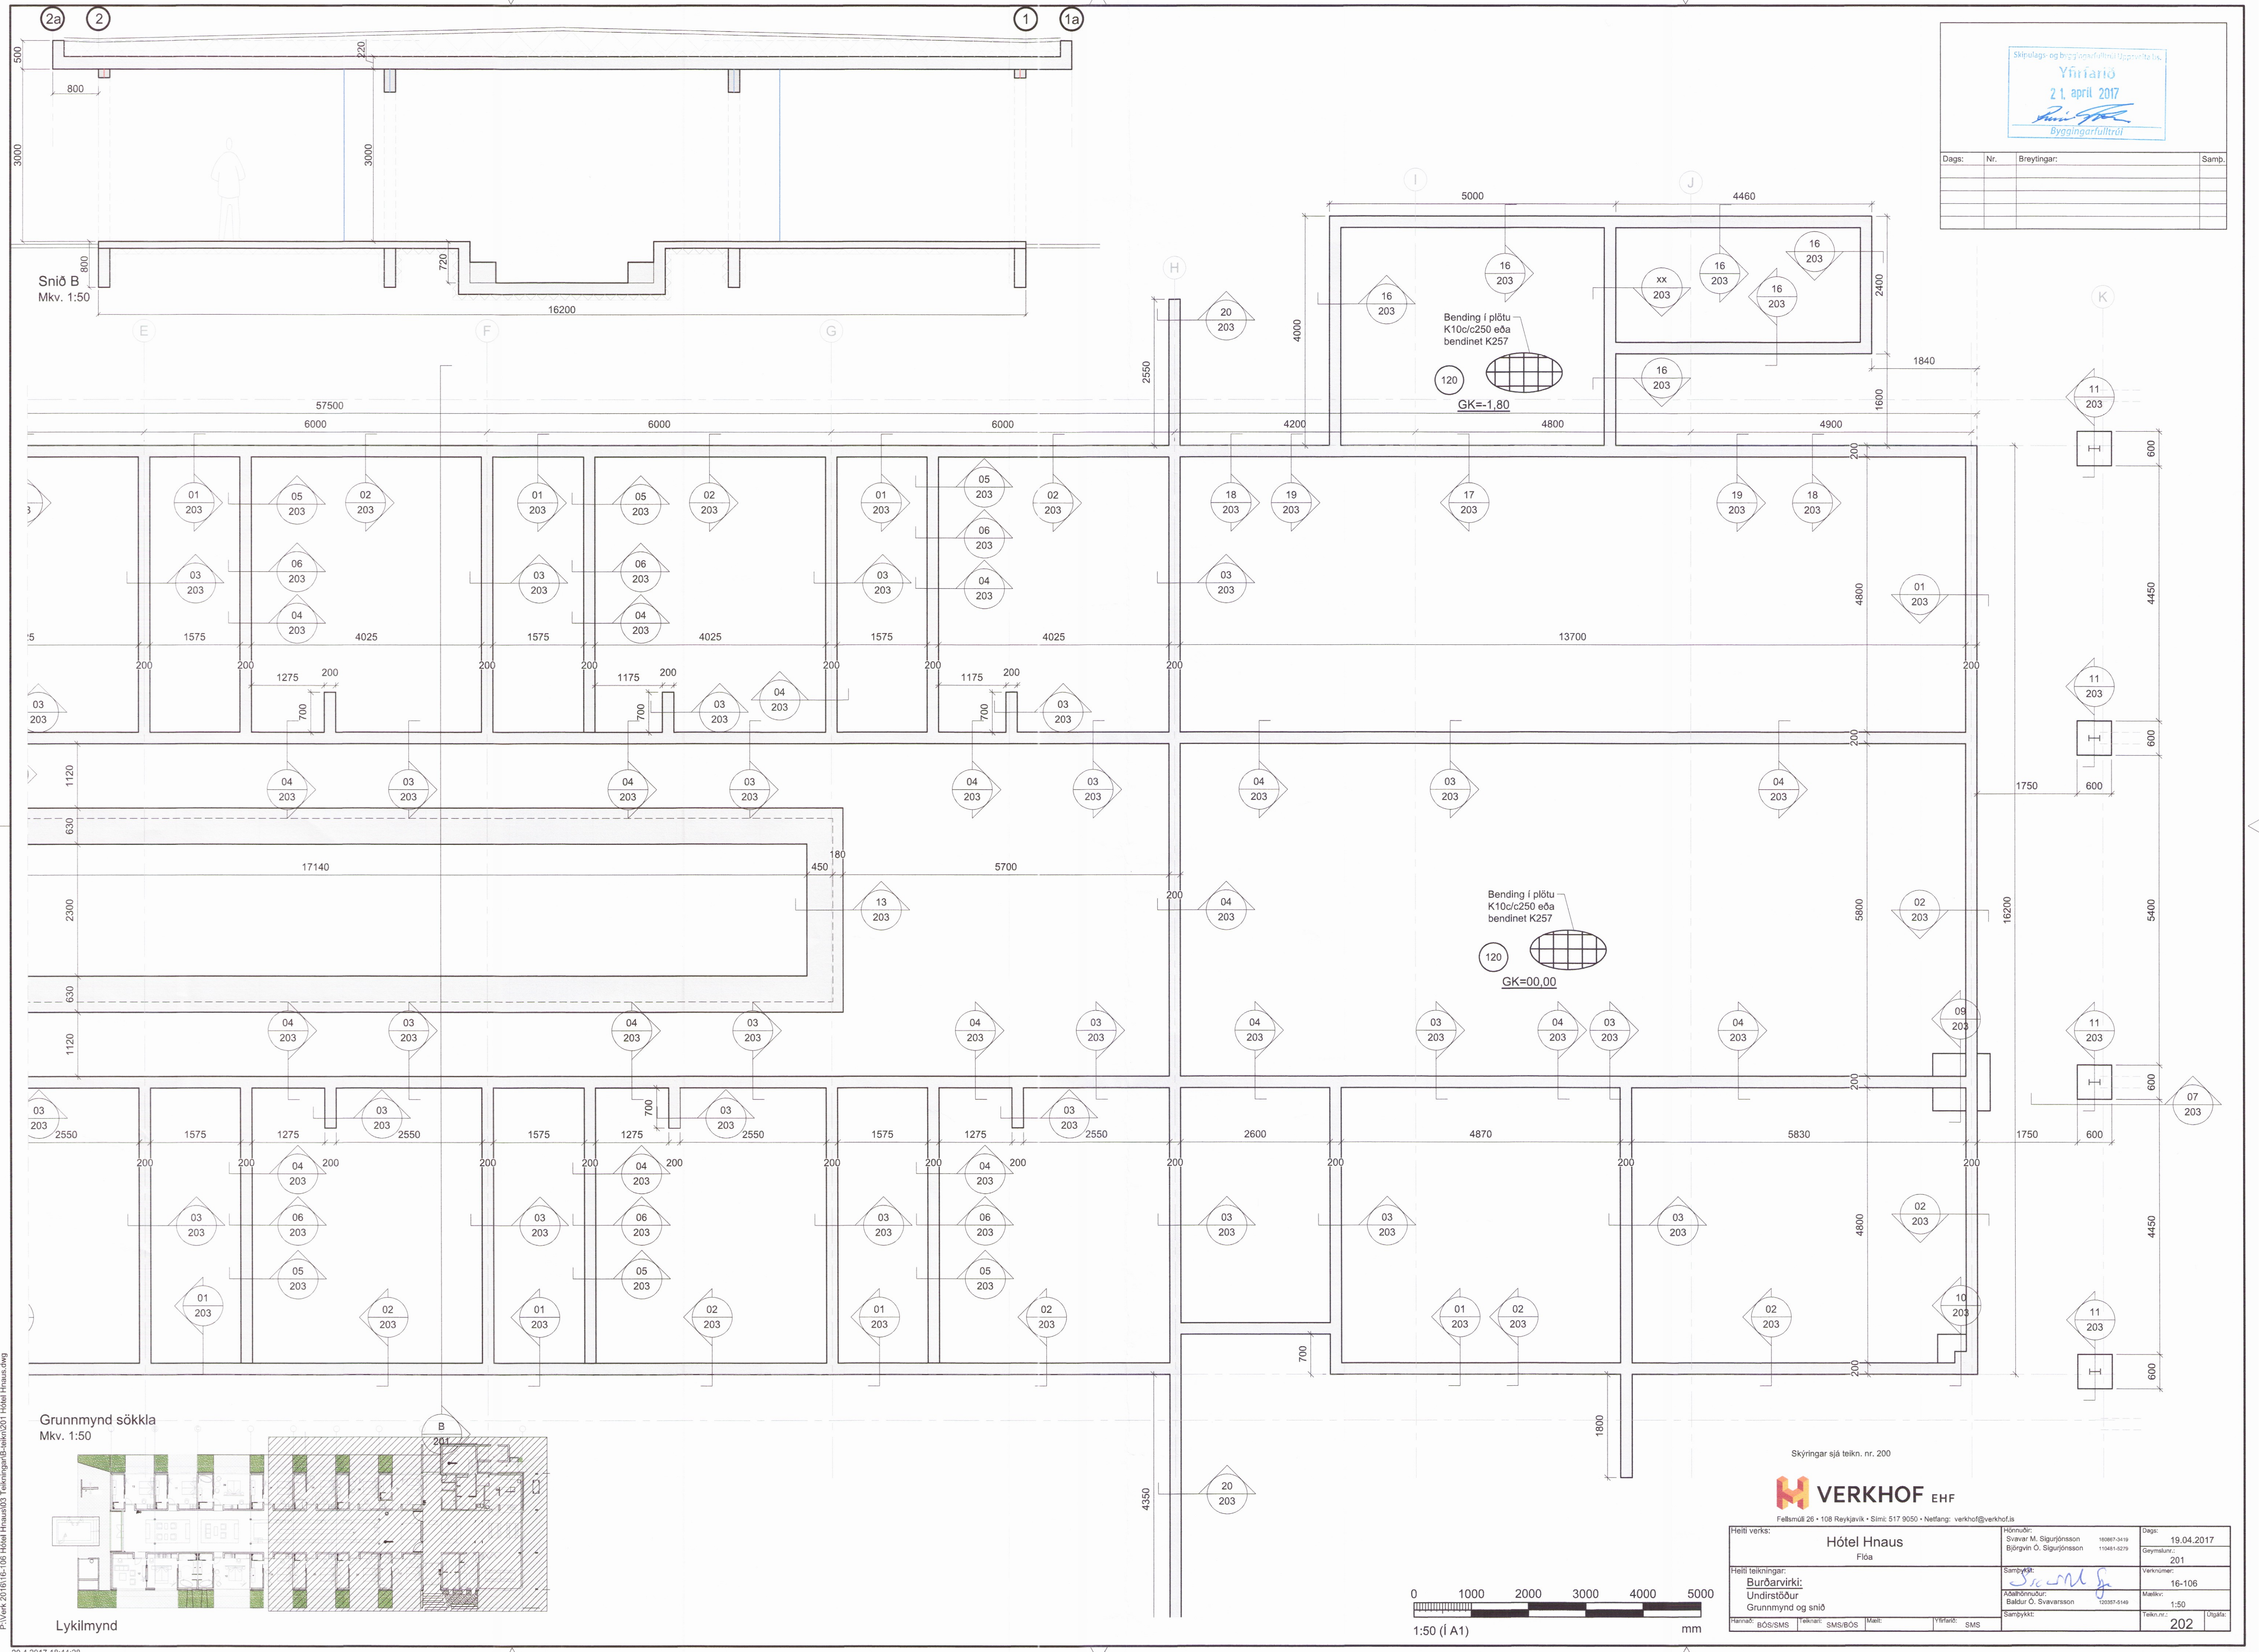

Dags:	Nr.	Breytingar:	Samb.

Snið B  
Mkv. 1:50

Grunnmynd sökla  
Mkv. 1:50

Lykilmynd

Skýringar sjá teikn. nr. 200

**VERKHOF EHF**  
 Fellsmúli 26 • 108 Reykjavík • Sími: 517 9050 • Netfang: verkhof@verkhof.is

Fleiti verks:	<b>Hótel Hnaus</b> Flóa	Höfundur: Svarar M. Sigurjónsson 10007-2419 Björgvin O. Sigurjónsson 11061-0275	Dags: 19.04.2017 Geymslunúmer: 201
Fleiti teikningar:	Burðarvirki: Undirstöður Grunnmynd og snið	Sambýkt: Baldur O. Svavarsson 10007-2419	Verksnúmer: 16-106 Málkv.: 1:50
Hannaf:	BÓS/SMS	Teiknari:	SMS/BÓS
Mál:		Virfari:	SMS
Sambýkt:		Teikn. nr.:	202
Dagla:			

P:\Verk\2016\16-106 Hótel Hnaus\03 Teikningar\B-snið\201 Hótel Hnaus.dwg