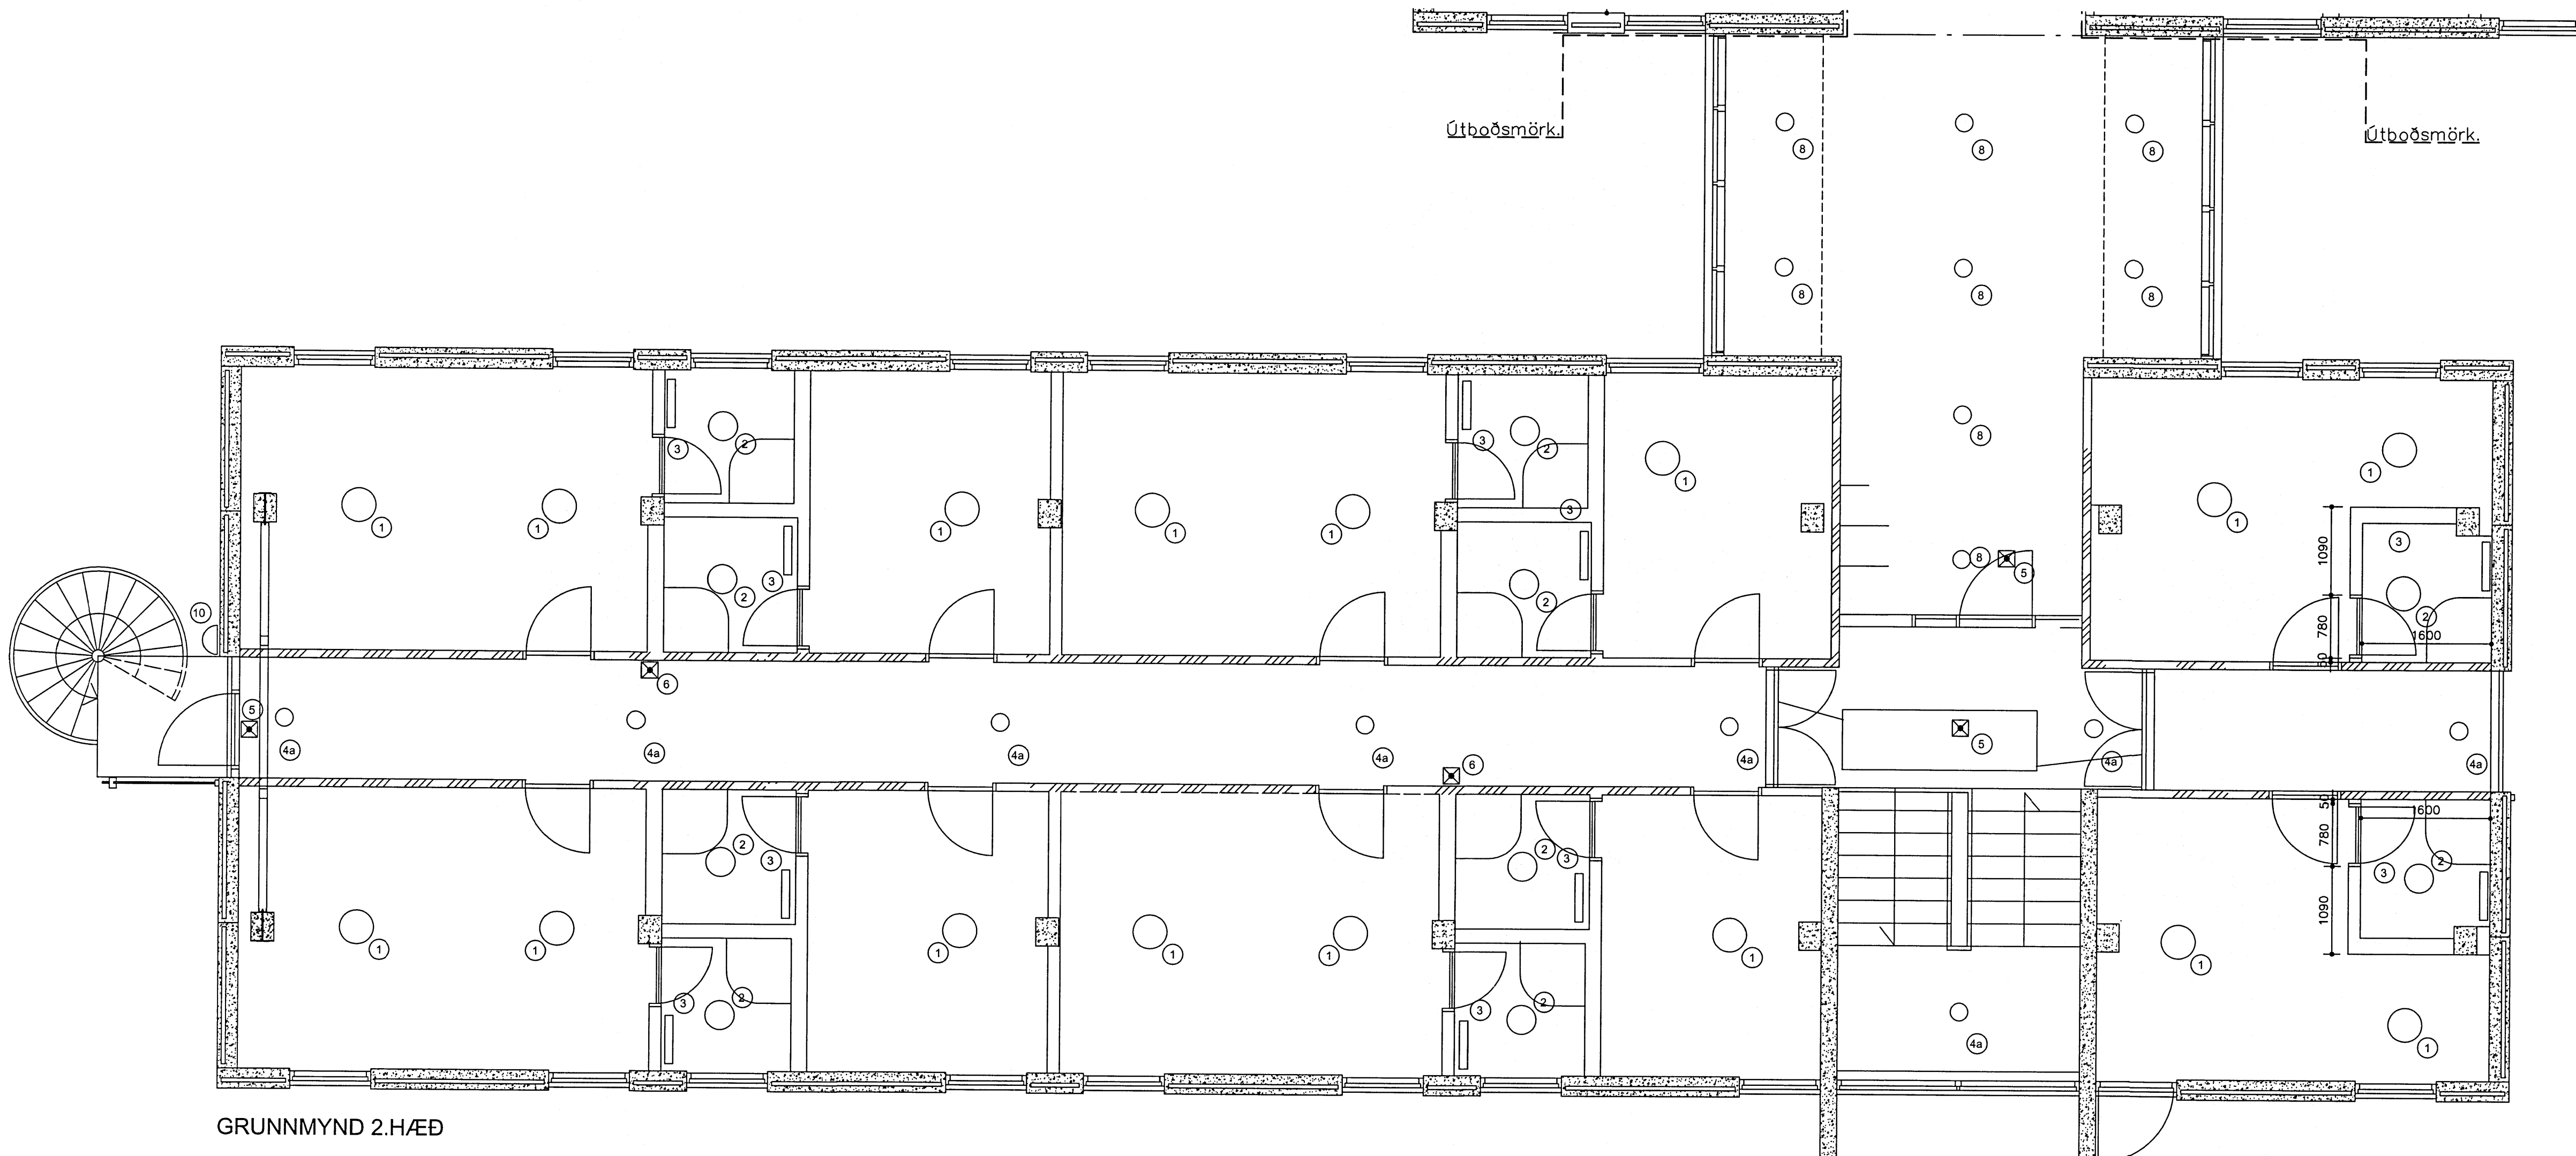

PRENTAD: 21. febrúar 2014 10:55:00

Skipulags- og byggingarfulltrúi
Uppsveita þ.s.
11. maí 2014
MÓTTÆKI

GRUNNMYND 2.HÆÐ

- LAMPASKÝRINGAR**
- 1 FLÚRLAMPI 2x36w TC- L
MEÐ OPALLJÓSHLÍF
530mm í þVERMÁL
 - 2 FLÚRLAMPAR 1x18w TC-T
MEÐ OPALLJÓSHLÍF
360mm í þVERMÁL IP54
 - 3 FLÚRLAMPAR 1x18w
MEÐ OPALLJÓSHLÍF
LAMPY/HANDLAUG IP44
 - 4 FLÚRLAMPI 2x14w T5
INNFEIÐDIR LAMPAR
MEÐ PARABOLIC MATTAALLJÓSHLÍF
 - 5 NEYDARLAMPAR SÍLOGANDI MEÐ
VIDURKENNDU MERKI, RAFHLÖÐUM
OG HLEÐSLUTÆKI
 - 6 NEYDARLAMPAR MEÐ RAFHLÖÐUM
OG HLEÐSLUTÆKI. LAMPAR KVEIKNA
EF RAFMAGN FER AF
 - 7 FLÚRLAMPI 1x28w T5
LAMPY MEÐ PARABOLIC MATTRI ALLJÓSHL.
LAMPY NEDAN Á LOFTI.

FLUTT FRÁ F:3159

TOLVUSGÓLA: S:\3-w\16511224 Merisadafim\7 TEIKNINGAR\R-RAFVEF\GRUNNMYNDIR\Lampaplan-2f.dwg