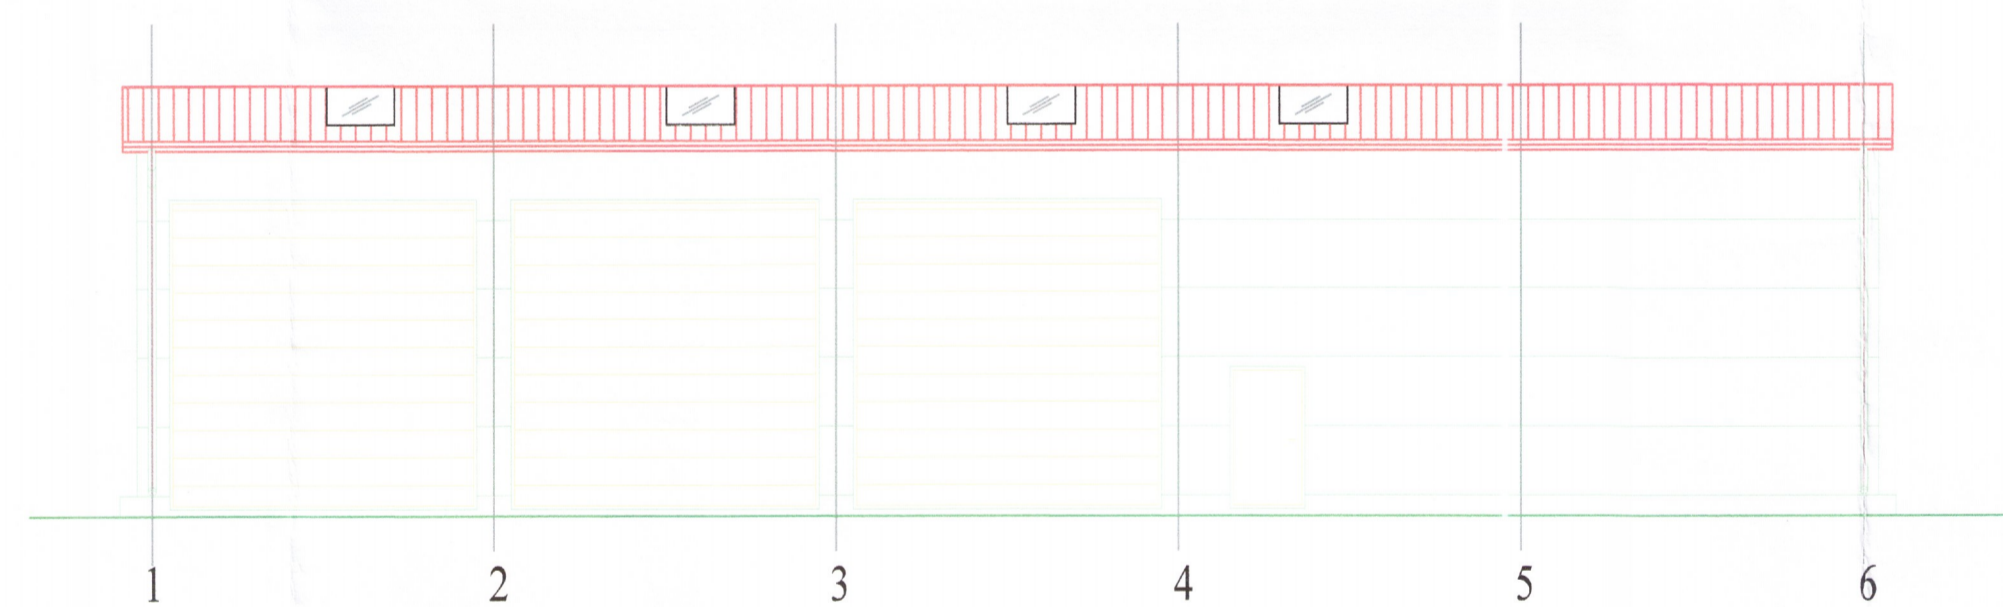

Svartibakki Ásahreppi Raflagnateikningar

Teikningskrá:

- Nr.1 Einlínu- afstöðumynd og snið
- Nr.2 Lágspennulagnir
- Nr.3 Smáspennulagnir
- Nr.4 Ljós, stigar og tenglatöflur
- Nr.5 Ljósáútreikningur
- Nr.6 Sökkulskaut