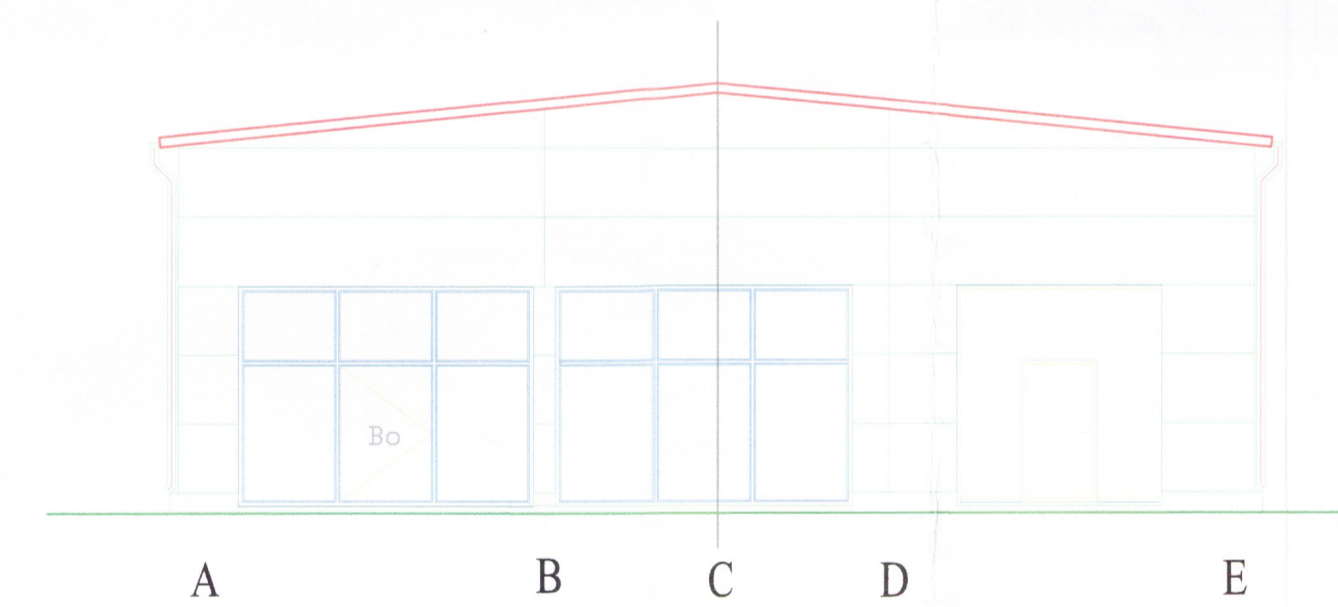

Svartibakki Ásahreppi Raflagnateikningar

Teikningskrá:

- Nr.1 Einlínu- afstöðumynd og snið
- Nr.2 Lágspennulagnir
- Nr.3 Smáspennulagnir
- Nr.4 Ljós, stigar og tenglatöflur
- Nr.5 Ljósáútreikningur
- Nr.6 Sökkulskaut