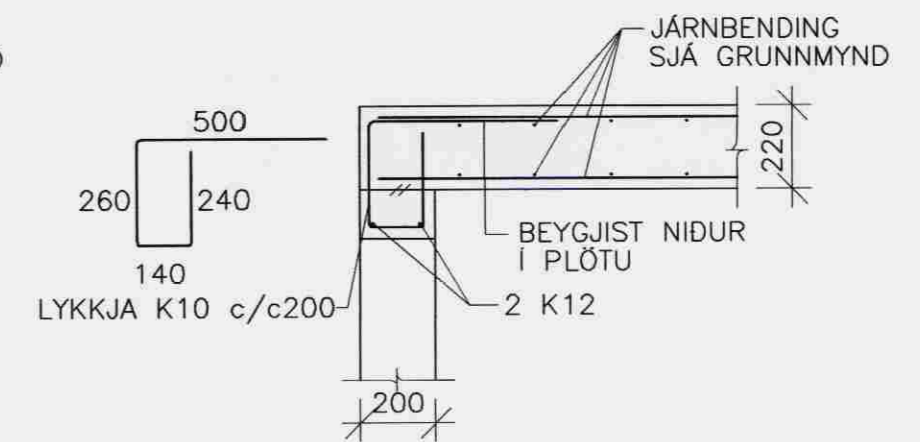

GRUNNMYND KJALLARA, 1:50

DAGS:	NR:	BREYTINGAR:	SAMP:
08.03.06	△	KJALLARA BÆTT VID UNDIR BAKRÝMI	

01 SNID
211 1:20

02 SNID
211 1:20

03 SNID
211 1:20

04 SNID
211 1:20

SKÝRINGAR SJÁ TEIKN 201

HEITI VERKS:	VERKFRÆÐI	VERKFRÆÐI	DAGS:
BERJAÁS 2	GRÍMSNES- OG GRAFNINGSBRETTI	05.36	30.09.05
HEITI TEIKNINGAR:	GRUNNMYND	SUMARHÖS	GEFMSLUNR.: 211
BURÐAVIRKI	Jón Guðmundsson	SAMPYKKT:	ÚTGÁFA: B1
GRUNNMYND	280255-4329	SAMPYKKT:	MÁLKV: 1:50/1:20
FRANNAÐ: GH	TEIKNARI: GH/RR	MÁLT:	TEIKN NR.: 211
		VIÐRÆÐI: JG/GH	