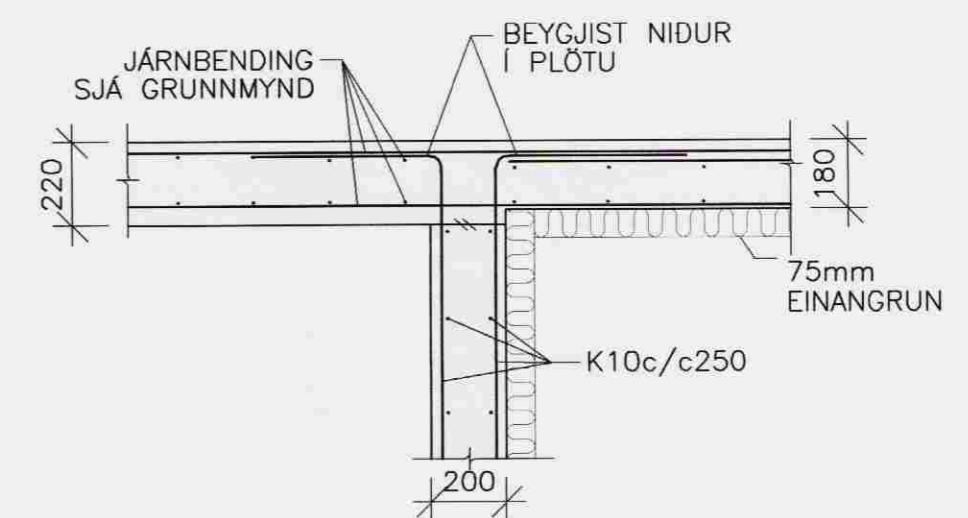

GRUNNMYND KJALLARA, 1:50

DAGS:	NR:	BREYTINGAR:	SAMP:
08.03.06	△	KJALLARA BÆTT VID UNDIR BAKRÝMI	

01 SNID
211 1:20

02 SNID
211 1:20

03 SNID
211 1:20

04 SNID
211 1:20

SKÝRINGAR SJÁ TEIKN 201

HEITI VERKS:	VERKFRÆÐI	VERKFRÆÐI	DAGS:
BERJAÁS 2	GRÍMSNES- OG GRAFNINGSBRETTI	05.36	30.09.05
HEITI TEIKNINGAR:	GRUNNMYND	SUMARHÖS	GEFMSLUNR.: 211
BURÐAVIRKI	Jón Guðmundsson	SAMPYKKT:	ÚTGÁFA: B1
GRUNNMYND	280255-4329	SAMPYKKT:	MÁLKV: 1:50/1:20
FRANNAÐ: GH	TEIKNARI: GH/RR	MÁLT:	TEIKN NR.: 211
		VIÐRÆÐI: JG/GH	