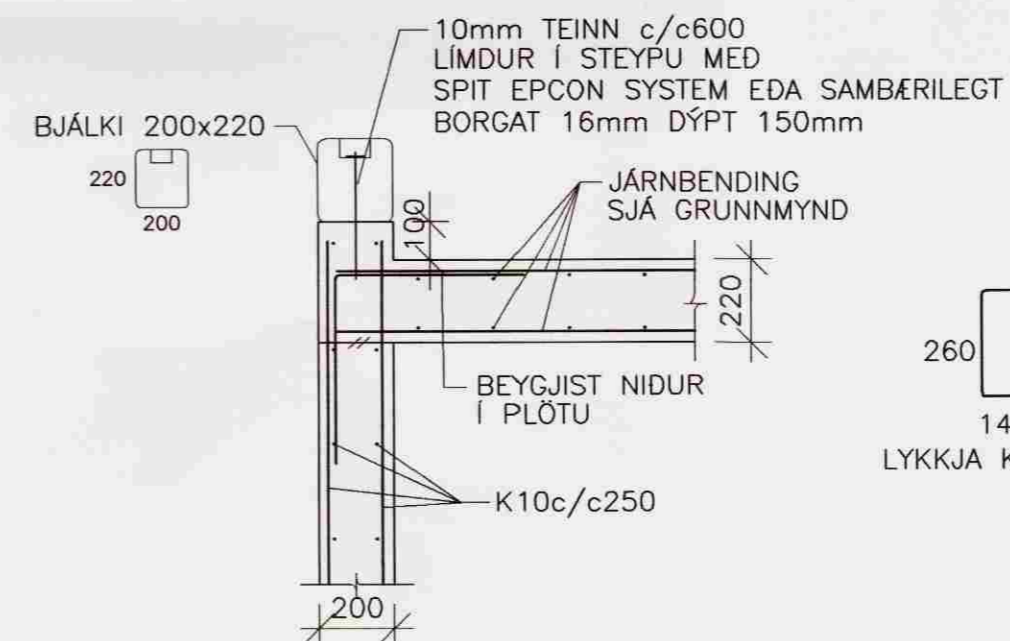

GRUNNMYND KJALLARA, 1:50

DAGS:	NR:	BREYTINGAR:	SAMP:
08.03.06	△	KJALLARA BÆTT VID UNDIR BAKRÝMI	

01 SNID
211 1:20

02 SNID
211 1:20

03 SNID
211 1:20

04 SNID
211 1:20

SKÝRINGAR SJÁ TEIKN 201

HEITI VERKS:	VERKFRÆÐI	VERKFRÆÐI	DAGS:
BERJAÁS 2	GRÍMSNES- OG GRAFNINGSBRETTI	05.36	30.09.05
HEITI TEIKNINGAR:	GRUNNMYND	SUMARHÖS	GEFMSLUNR.: 211
BURÐAVIRKI	Jón Guðmundsson	SAMPYKKT:	ÚTGÁFA: B1
GRUNNMYND	280255-4329	SAMPYKKT:	MÁLKV: 1:50/1:20
FRANNAÐ: GH	TEIKNARI: GH/RR	MÁLT:	TEIKN NR.: 211
		VIÐRÆÐI: JG/GH	