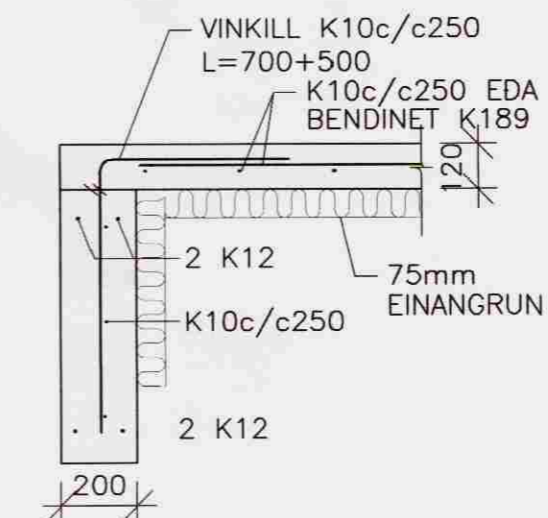

GRUNNMYND KJALLARA, 1:50

DAGS:	NR:	BREYTINGAR:	SAMP:
08.03.06	△	KJALLARA BÆTT VID UNDIR BAKRÝMI	

01 SNID
211 1:20

02 SNID
211 1:20

03 SNID
211 1:20

04 SNID
211 1:20

SKÝRINGAR SJÁ TEIKN 201

HEITI VERKS:	VERKFRÆÐI	VERKFRÆÐI	DAGS:
BERJAÁS 2	GRÍMSNES- OG GRAFNINGSBRETTI	05.36	30.09.05
HEITI TEIKNINGAR:	GRUNNMYND	SUMARHÖS	GEFMSLUNR.: 211
BURÐAVIRKI	Jón Guðmundsson	SAMPYKKT:	ÚTGÁFA: B1
GRUNNMYND	280255-4329	SAMPYKKT:	MÁLKV: 1:50/1:20
FRANNAÐ: GH	TEIKNARI: GH/RR	MÁLT:	TEIKN NR.: 211
		VIÐRÆÐI: JG/GH	