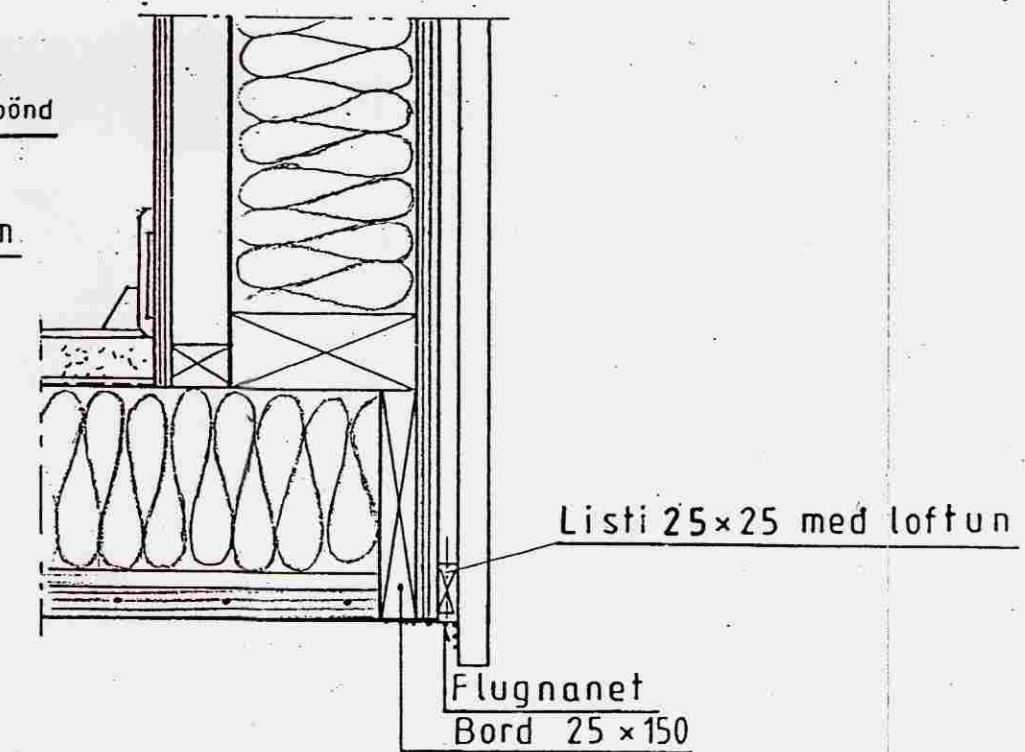

Mænic.

Snid í vegg

- Pakjárn
- Pakpappi 20 pam
- Klæðning 25x150
- Vindpappi
- Péttsteinull 100

- Plastdúkur 0,2
- Panelklæðning
- Sperra 145x45

Snid í þak og þakskegg

Þakskegg fyrir og aftan hús í mæni

Snid í gólf