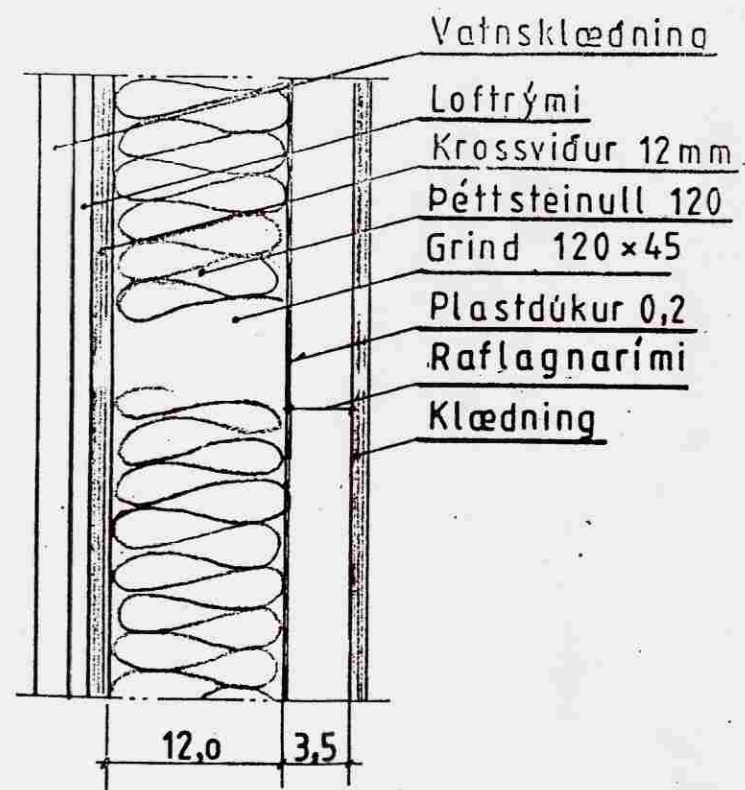

Mænic.

Snid í vegg

- Pakjárn
- Pakpappi 20 pam
- Klæðning 25x150
- Vindpappi
- Péttsteinull 100

- Plastdúkur 0,2
- Panelklæðning
- Sperra 145x45

Snid í þak og þakskegg

Þakskegg fyrir og aftan hús í mæni

Snid í gólf

Snid þar sem veggur og gólf mætast.

Mkv. 1:5	Sumarhús í landi Búrfells I Grímsness og Grafningshreppi, Arn, Lód nr. 8 (nr 12 á nýju skipulagi) 1 ha.	TEIKNIVANGUR sími 568 1317
Dags. júlí '06	Eigandi: Guðmundur Haukur Jónsson kt. 1000749-2979	270733-2559
Nr. 212 B-7	SNIDMYNDIR	<i>Ásta Þorvaldsdóttir</i> 201032-4829