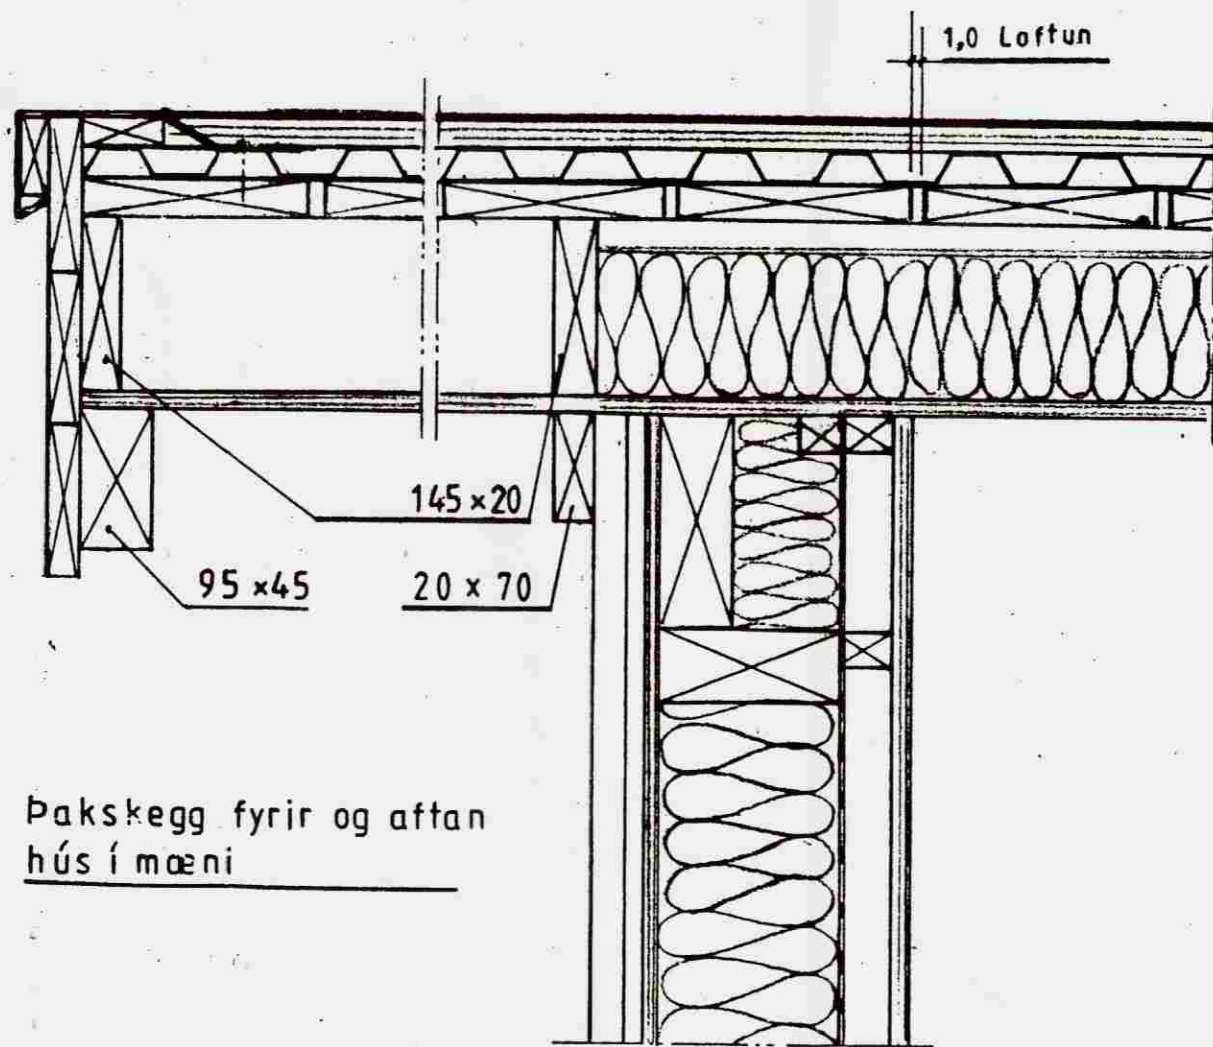

Mænic.

Snid í vegg

- Pakjárn
- Pakpappi 20 pam
- Klæðning 25x150
- Vindpappi
- Péttsteinull 100

- Plastdúkur 0,2
- Panelklæðning
- Sperra 145x45

Snid í þak og þakskegg

Þakskegg fyrir og aftan hús í mæni

Snid í gólf

Snid þar sem veggur og gólf mætast.

Mkv. 1:5	Sumarhús í landi Búrfells I Grímsness og Grafningshreppi, Arn, Lód nr. 8 (nr 12 á nýju skipulagi) 1 ha.	TEIKNIVANGUR sími 568 1317
Dags. júlí '06	Eigandi: Guðmundur Haukur Jónsson kt. 1000749-2979	270733-2559
Nr. 212 B-7	SNIDMYNDIR	<i>Ásta Þorvaldsdóttir</i> 201032-4829