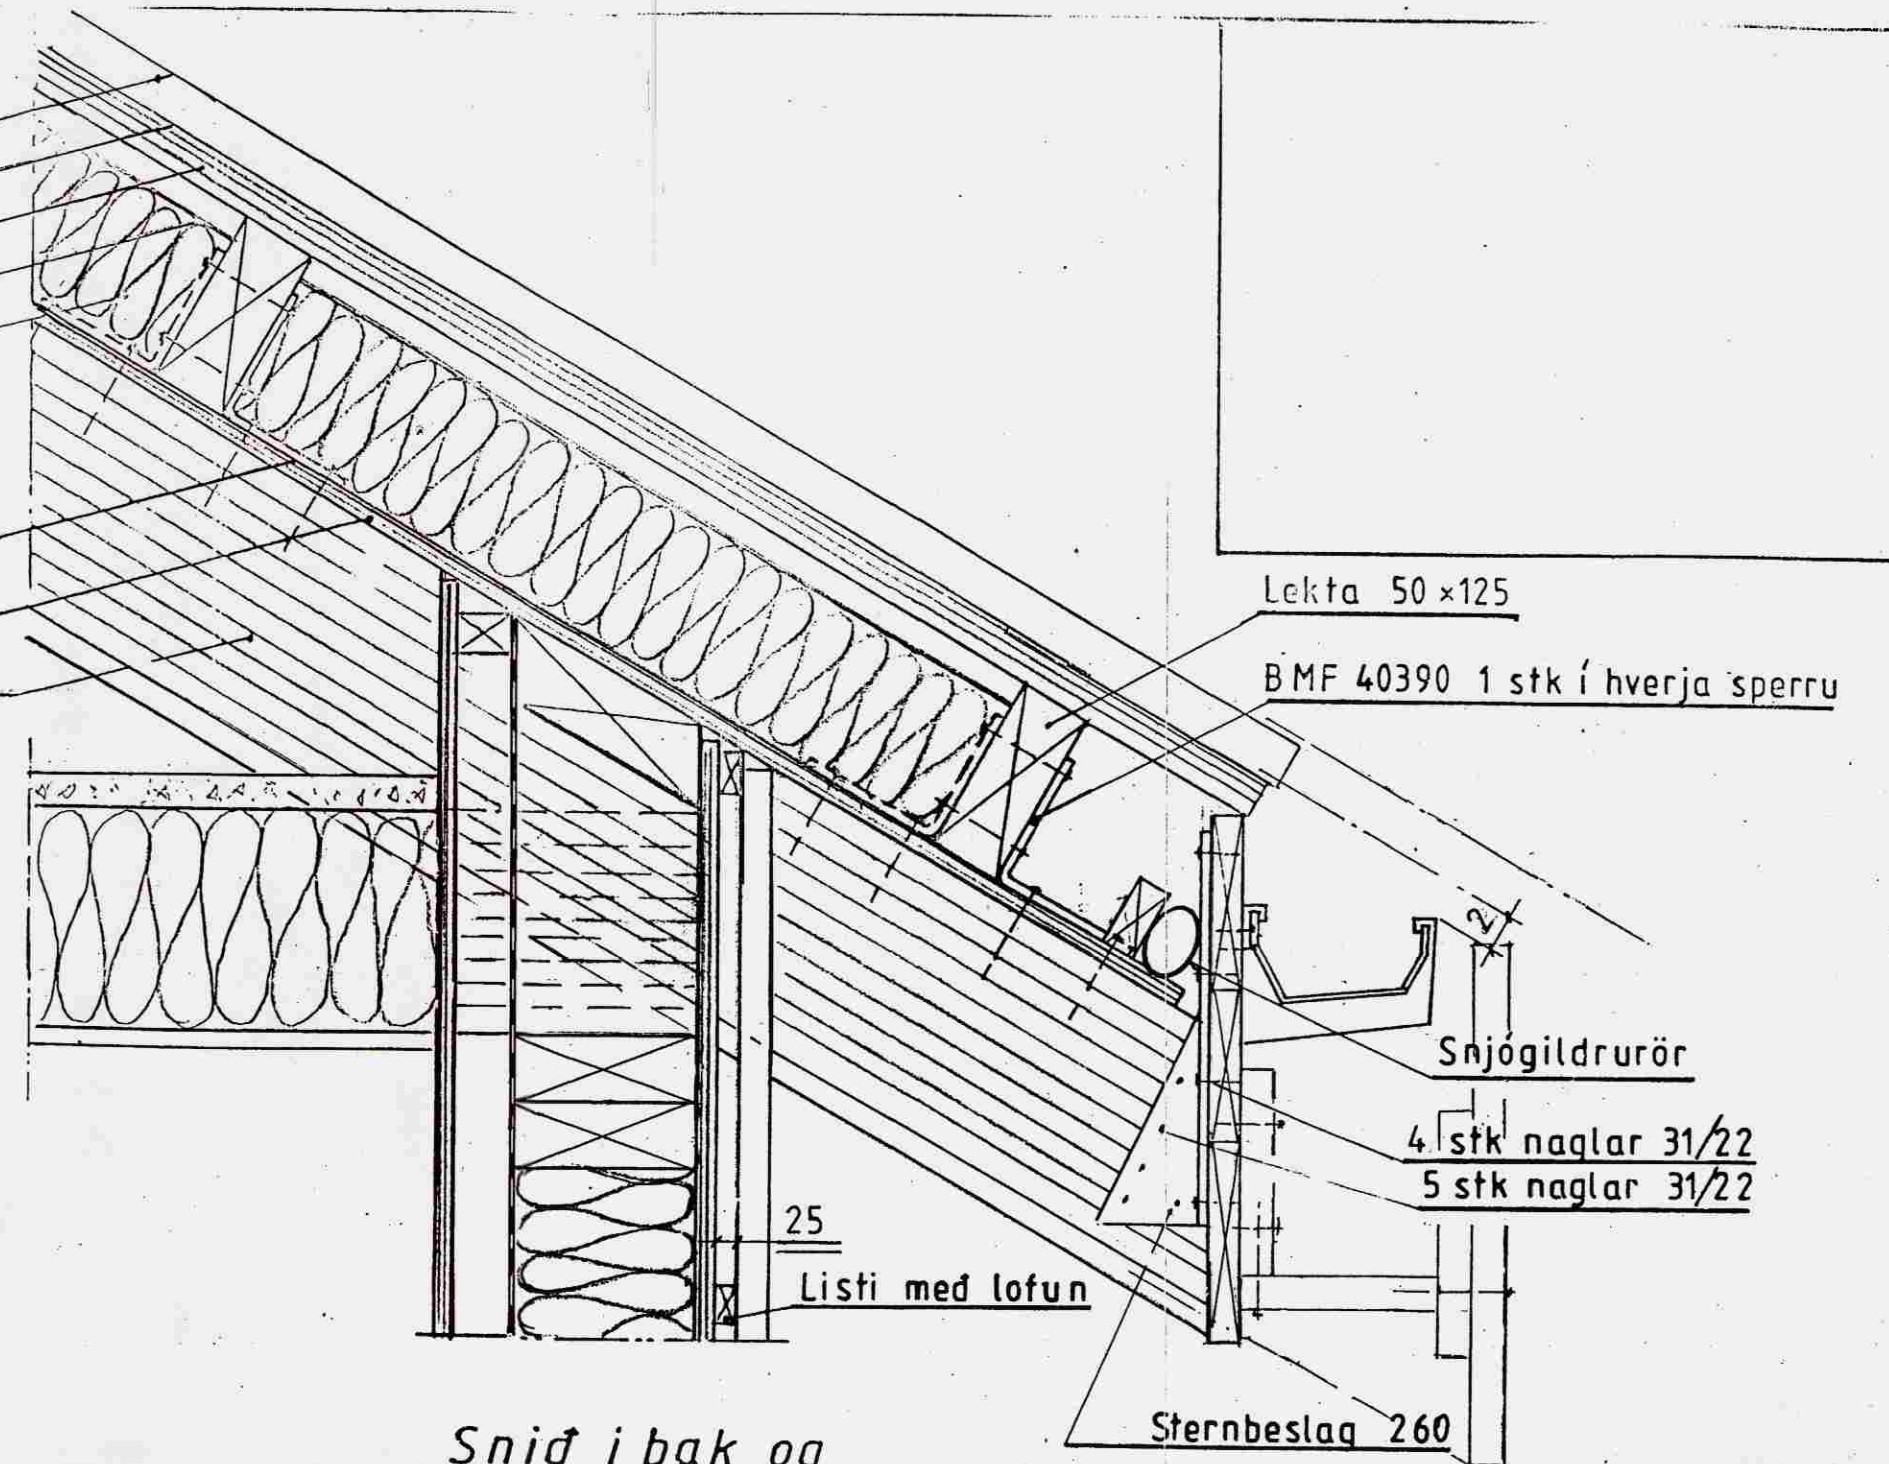

Mænic.

Snid í vegg

- Pakjárn
- Pakpappi 20 pam
- Klæðning 25x150
- Vindpappi
- Péttsteinull 100

- Plastdúkur 0,2
- Panelklæðning
- Sperra 145x45

Snid í þak og þakskegg

Þakskegg fyrir og aftan hús í mæni

Snid í gólf

Snid þar sem veggur og gólf mætast.

Mkv. 1:5	Sumarhús í landi Búrfells I Grímsness og Grafningshreppi, Arn, Lód nr. 8 (nr 12 á nýju skipulagi) 1 ha.	TEIKNIVANGUR sími 568 1317
Dags. júlí '06	Eigandi: Guðmundur Haukur Jónsson kt. 1000749-2979	270733-2559
Nr. 212 B-7	SNIDMYNDIR	<i>Ásta Þorvaldsdóttir</i> 201032-4829