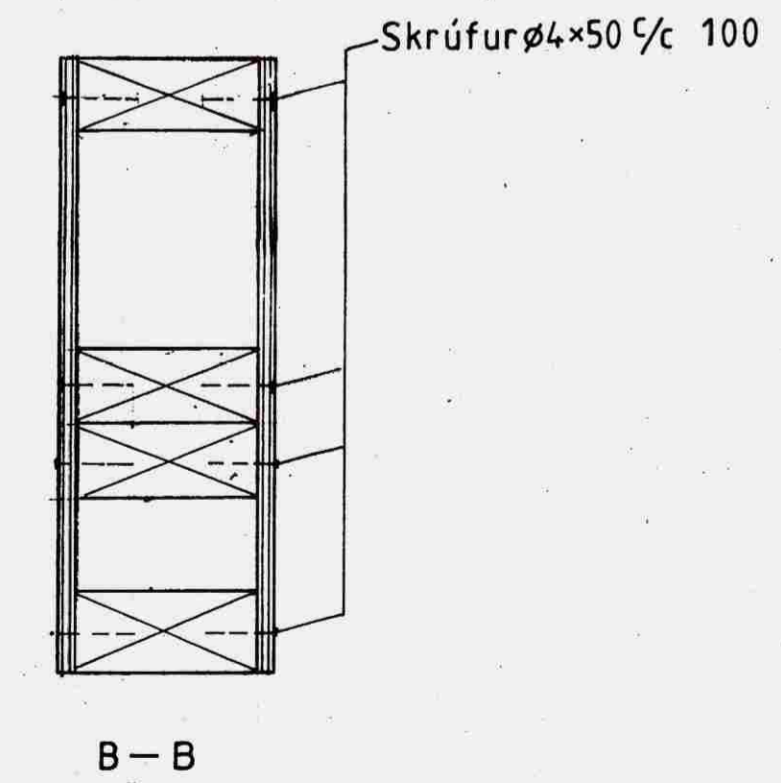

Ath.:
Framhlid klæðist með 10mm
krossvið báðu megin á grind

1:100

Mkv. 1:50, 1:5	Sumarhús í landi, Brjámsstada Grímsness og Grafningshreppi. Lód nr. 11a við Heidarveg.	TEIKNIVANGUR
Dags júlí '06	Eigandi: Emil Haraldsson kt. 280254-3639	27 07 33 - 2559
Nr. 57-11-6	GRINDUR	Hús nr. 57-11
		20 10 32 - 4829