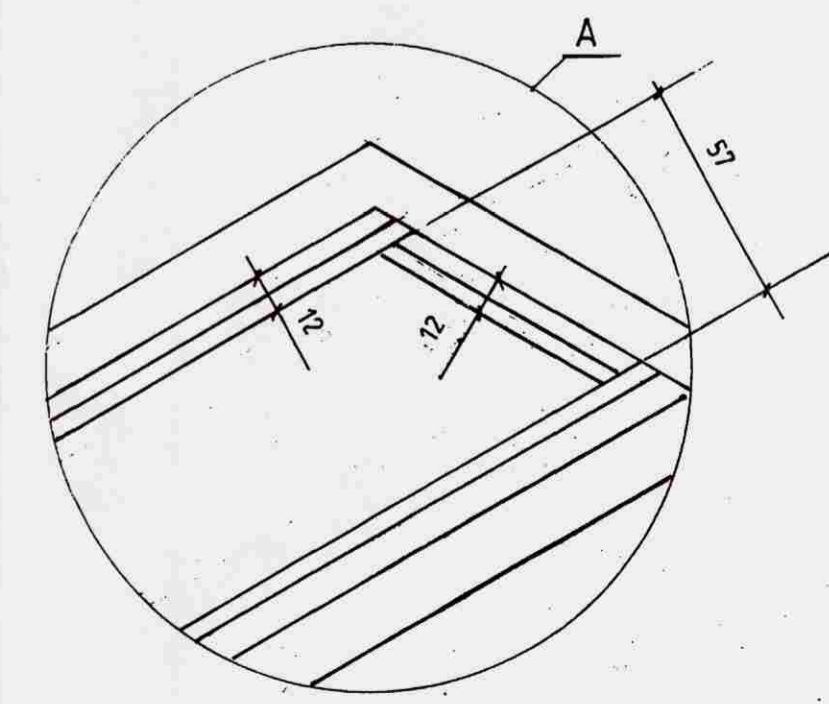

Ath.:
Framhlid klæðist með 10mm
krossvið báðu megin á grind

1:100

Mkv. 1:50, 1:5	Sumarhús í landi, Brjámsstada Grímsness og Grafningshreppi. Lód nr. 11a við Heidarveg.	TEIKNIVANGUR
Dags júlí '06	Eigandi: Emil Haraldsson kt. 280254-3639	27 07 33 - 2559
Nr. 57-11-6	GRINDUR	Hús nr. 57-11
		20 10 32 - 4829