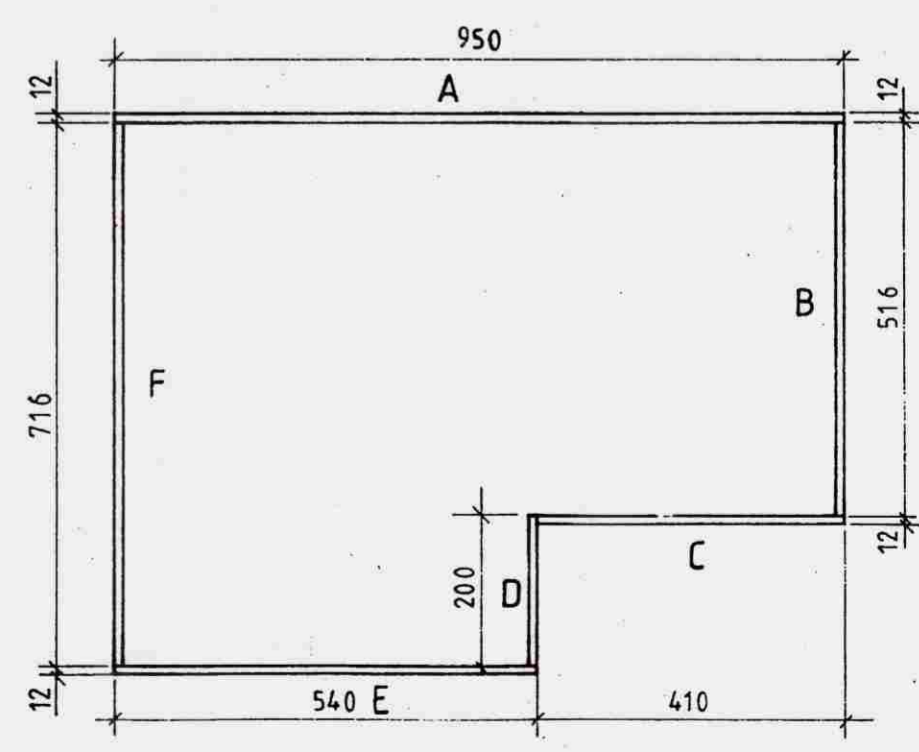

Ath.:
Framhlid klæðist með 10mm
krossvið báðu megin á grind

1:100

Mkv. 1:50, 1:5	Sumarhús í landi, Brjámsstada Grímsness og Grafningshreppi. Lód nr. 11a við Heidarveg.	TEIKNIVANGUR
Dags júlí '06	Eigandi: Emil Haraldsson kt. 280254-3639	27 07 33 - 2559
Nr. 57-11-6	GRINDUR	Hús nr. 57-11
		20 10 32 - 4829