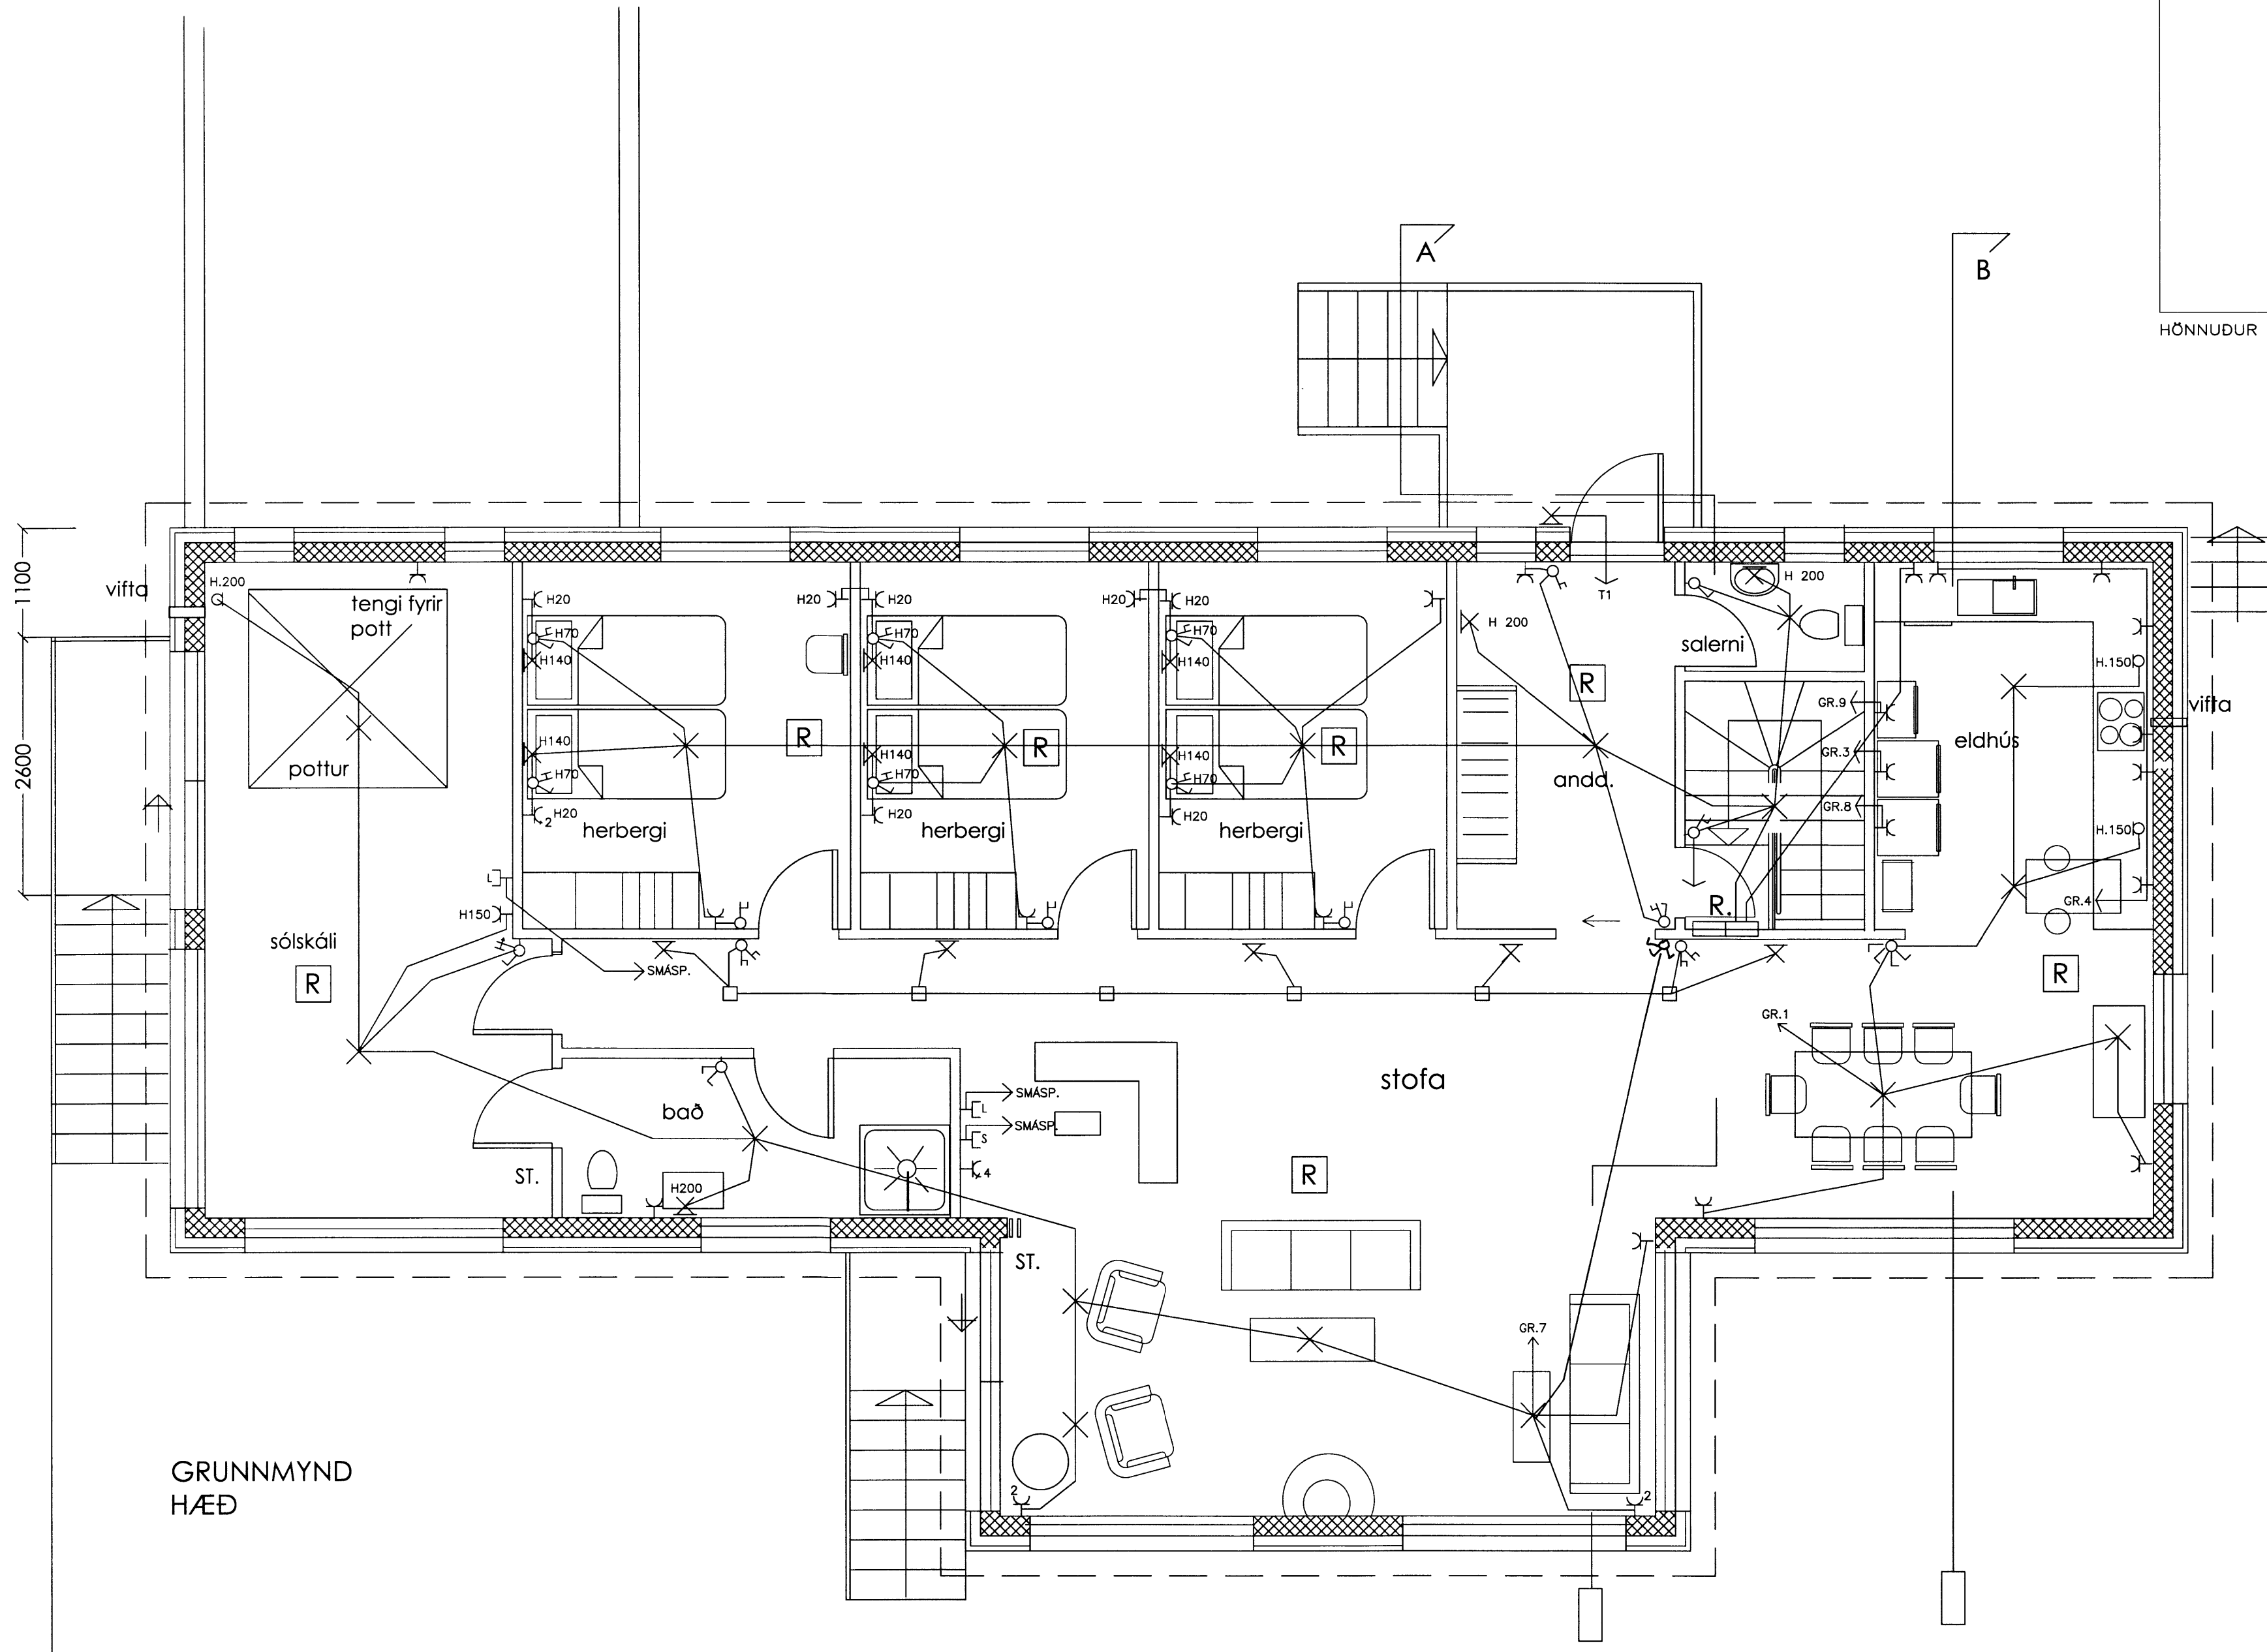

Skipulags- og byggingarfulltrúi  
 Úppsýsla b.s.  
 21. NOV. 2014  
 MÖTVELD

HÖNNUÐUR HÚSS: TEKNISTOFAN ARTIK EHF

GRUNNMYND  
HÆÐ