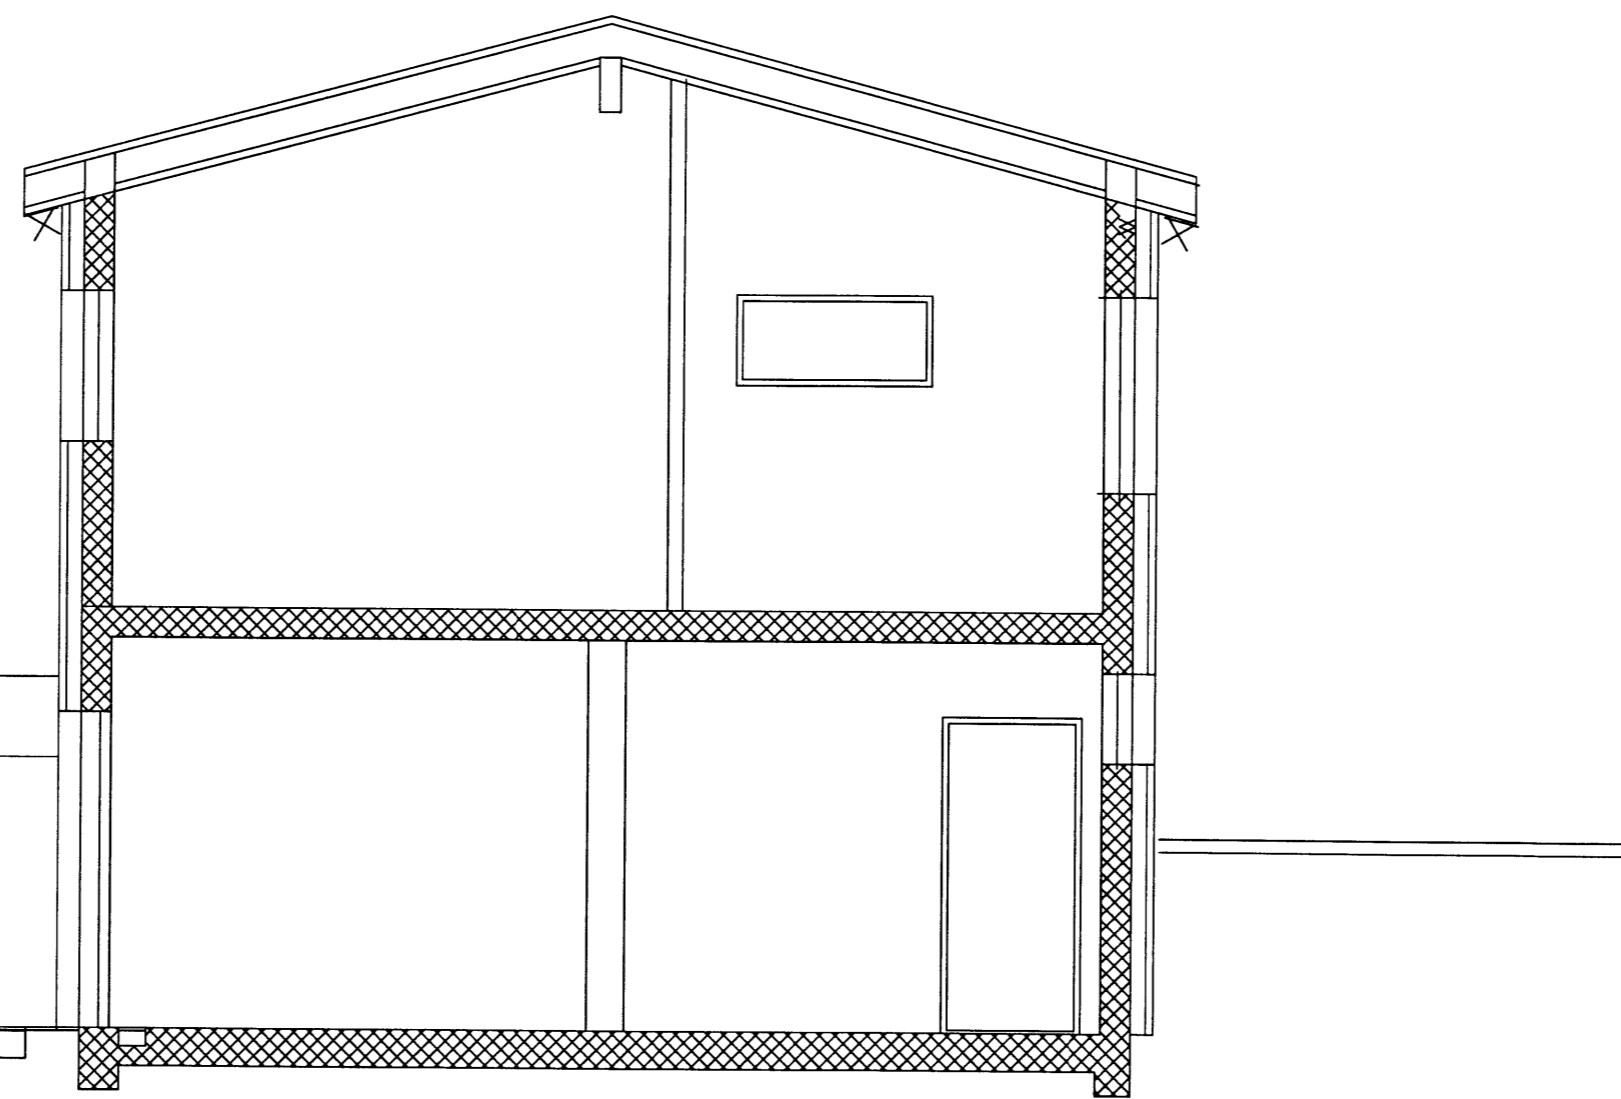

SNID A

SNID B

 Skipulegt byggingarfulltrúi
 Uppsveita ús.
 21. nóv. 2014
 MÓTTEKIÐ

HÖNNUDUR HÜSS: TEIKNISTOFAN ARTIK EHF

RAFAEL EHF		SKÓGARÁS ÁSAHREPPI RANG.	
HAALEITISBRAUT 52		LÖGBÝLI RAFLAGNIR	
108 REYKJAVÍK		SNEIDINGAR	
SÍMI 894 4311 rafael@isl.is		VERK NR 6	DAGS 18.11.2014
		STEFÁN ALBERTSSON 051054-5989	