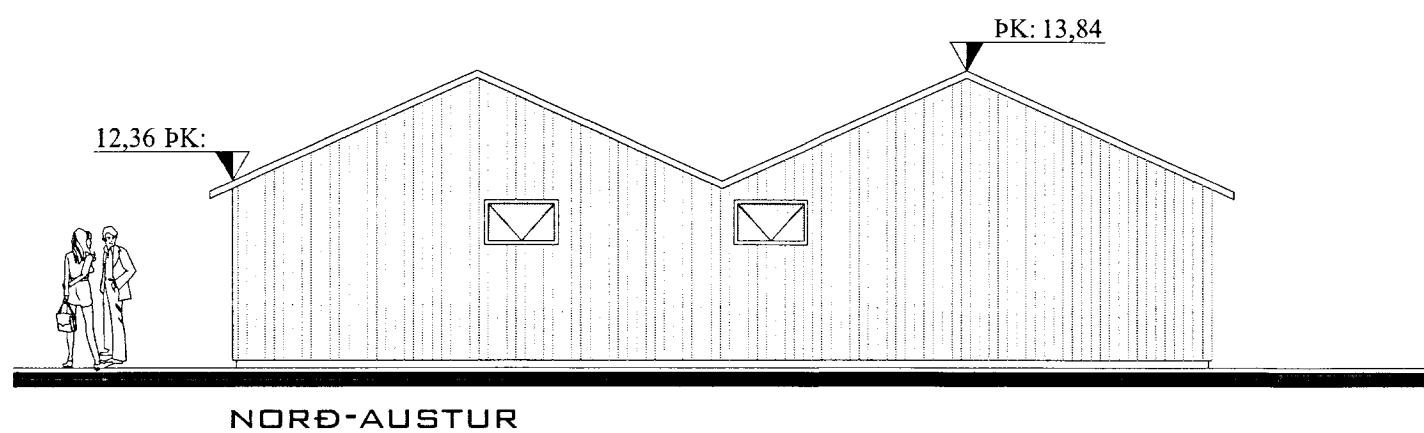

SUÐ-VESTUR

NORÐ-VESTUR

NORÐ-AUSTUR

SUÐ-AUSTUR

SNID A-A

SAMÞYKKT  
19 MARS 2013  
*Bent Larsen*  
Byggingarritun, úppsvið, Árnassýslu og Flóahaf.

Öll mál eru í millimetrum, nema annað sétekið fram.  
Hannað í samræmi við byggingarreglugerð nr. 441/1998