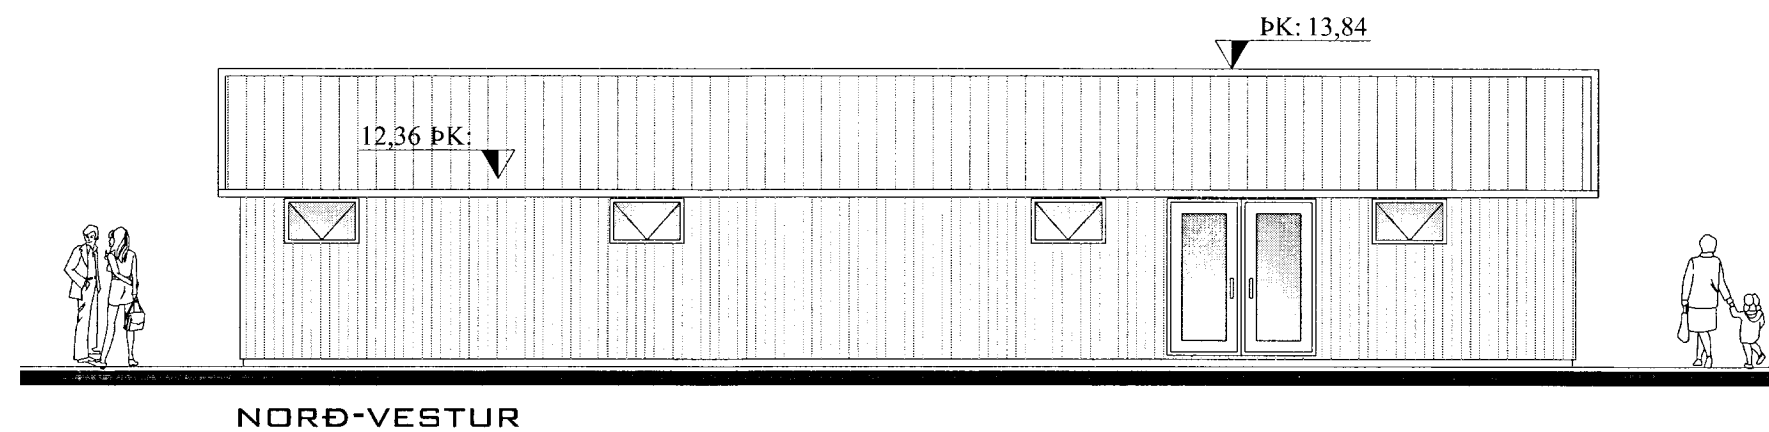

SUÐ-VESTUR

NORÐ-VESTUR

NORÐ-AUSTUR

SUÐ-AUSTUR

SNID A-A

SAMÞYKKT  
19 MARS 2013  
*Bent Larsen*  
Byggingarritun, úppsvið, Árnassýslu og Flóahaf.

Öll mál eru í millimetrum, nema annað sétekið fram.  
Hannað í samræmi við byggingarreglugerð nr. 441/1998

VERK: Garður - aðstöðuhús 845 Flúðum	TEIKN NR.: 101
HLUTE: Aðaltekningar Útlit og snið	KVARDI: 1:100 TEIKN: BL
DAGS: 10.07.12	SAMÞ: Björgvin Vigfússon 040546-2009
NR: 01 120	
Bent Larsen Fróðason Fellskoti 2 801 Bláskógabyggð Símar: 844-7699 - 486-8855 E-mail: bentlarsen77@hotmail.com	