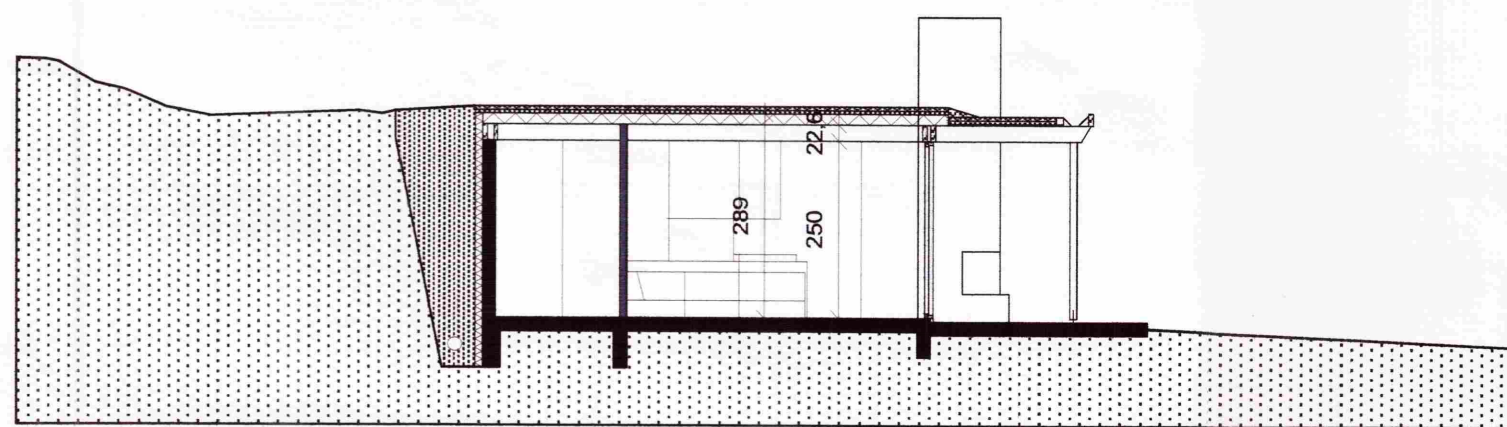

SAMÞYKKT
 19 SEPT. 2012
Valdimar Harðarson
 Byggingafræðingur og Flóahfr.

GRUNNMYND

ÚTLIT Í SUÐ-VESTUR

SNIÐ B - B

SNIÐ A - A

ASK ARKITEKTAR EHF.
 GEIRSGÖTU 6 101 REYKJAVÍK
 Sími 515 0300 FAX 515 0319
 www.ask.is