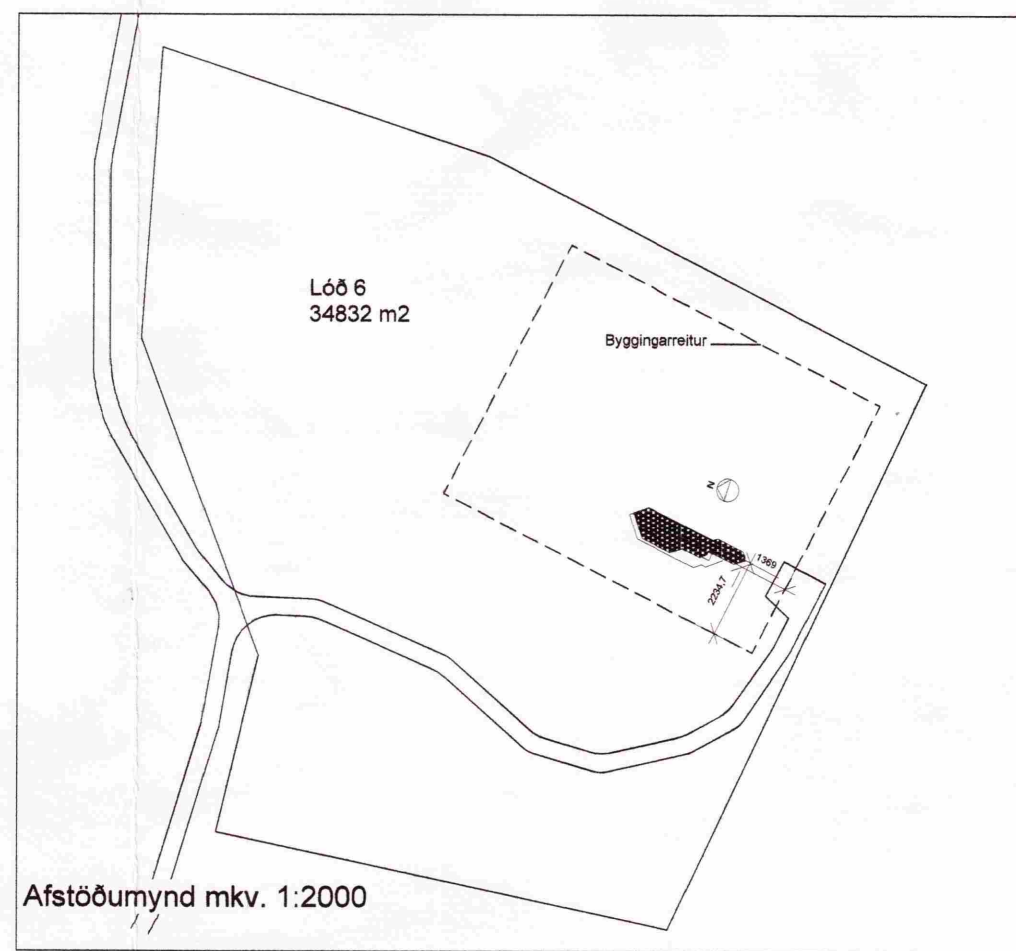

SAMÞYKKT
 19 SEPT. 2012
Valdimar Harðarson
 Byggingafræðingur og Flóahfr.

GRUNNMYND

ÚTLIT Í SUÐ-VESTUR

SNIÐ B - B

SNIÐ A - A

ASK ARKITEKTAR EHF.
 GEIRSGÖTU 6 101 REYKJAVÍK
 Sími 515 0300 FAX 515 0319
 www.ask.is