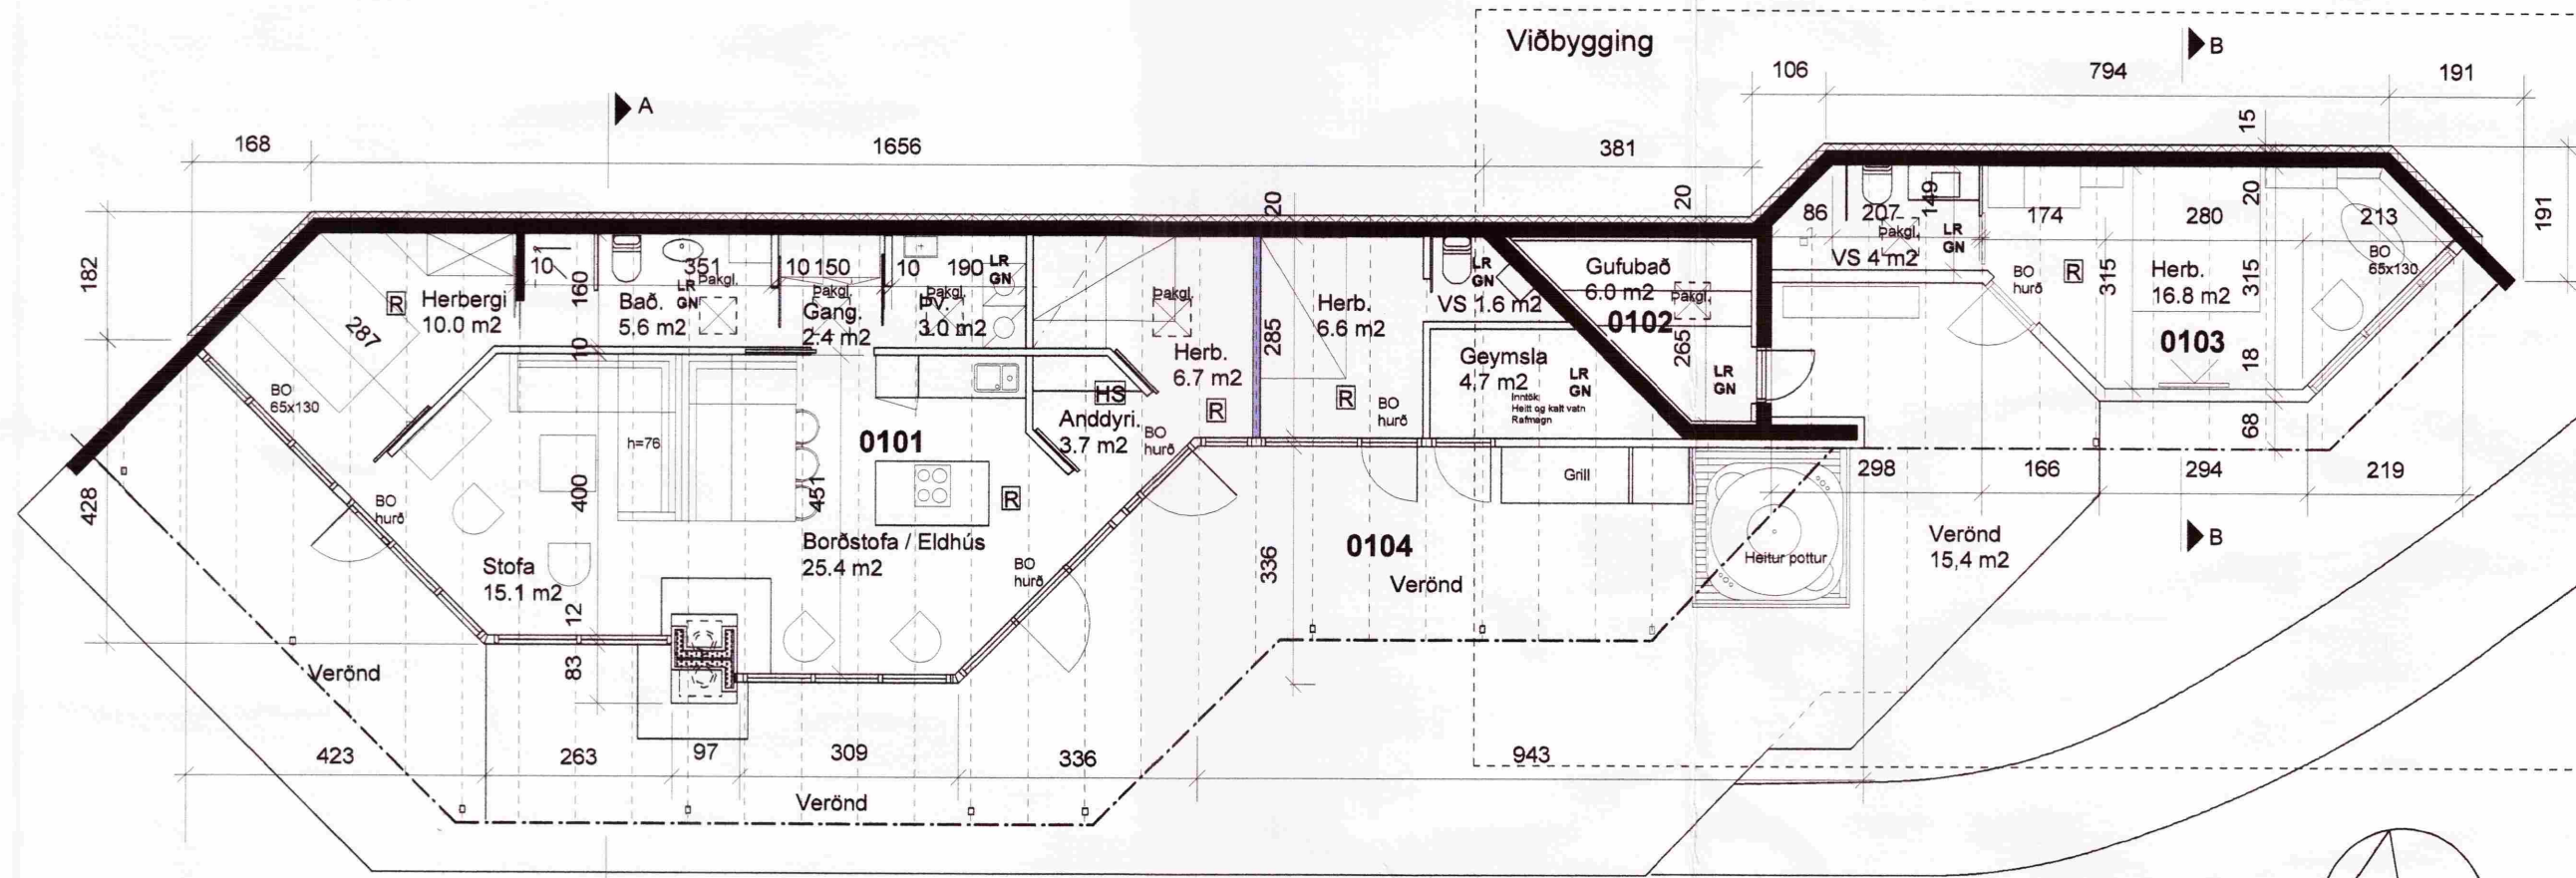

SAMÞYKKT
 19 SEPT. 2012
Valdimar Harðarson
 Byggingafræðingur og Flóahfr.

GRUNNMYND

ÚTLIT Í SUÐ-VESTUR

SNIÐ B - B

SNIÐ A - A

ASK ARKITEKTAR EHF.
 GEIRSGÖTU 6 101 REYKJAVÍK
 Sími 515 0300 FAX 515 0319
 www.ask.is