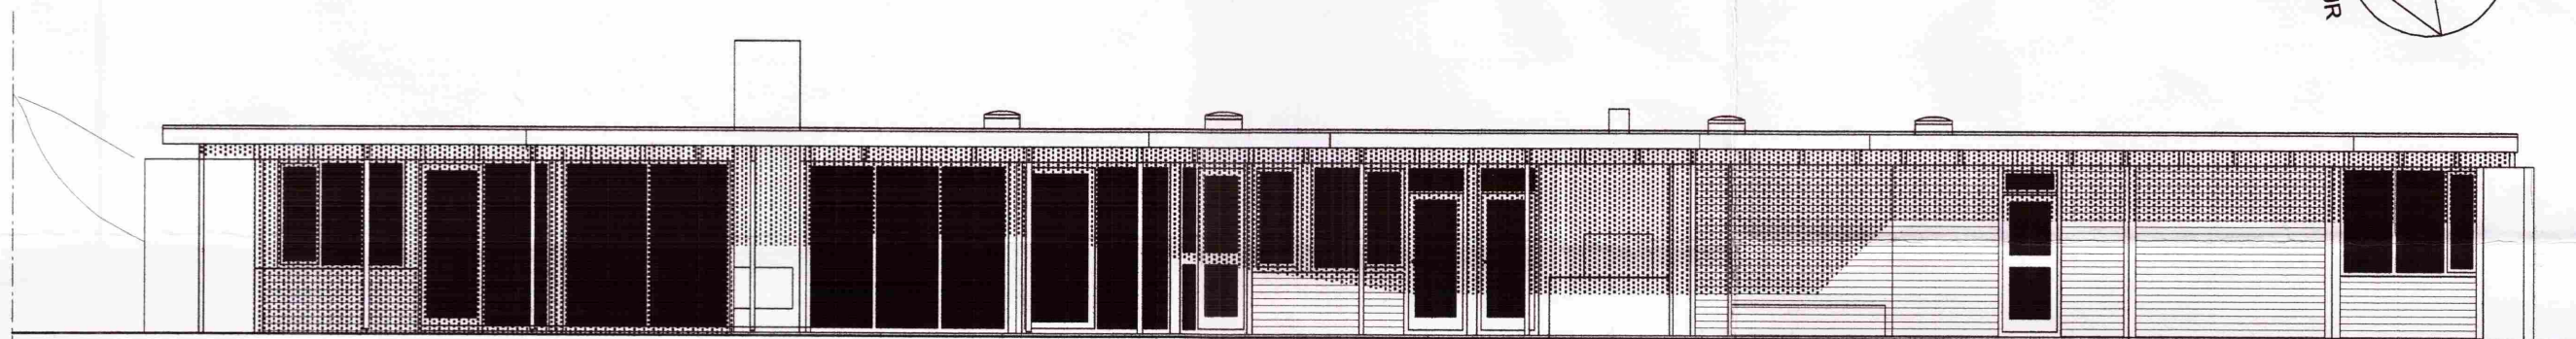

ÚTLIT Í SUÐ-VESTUR