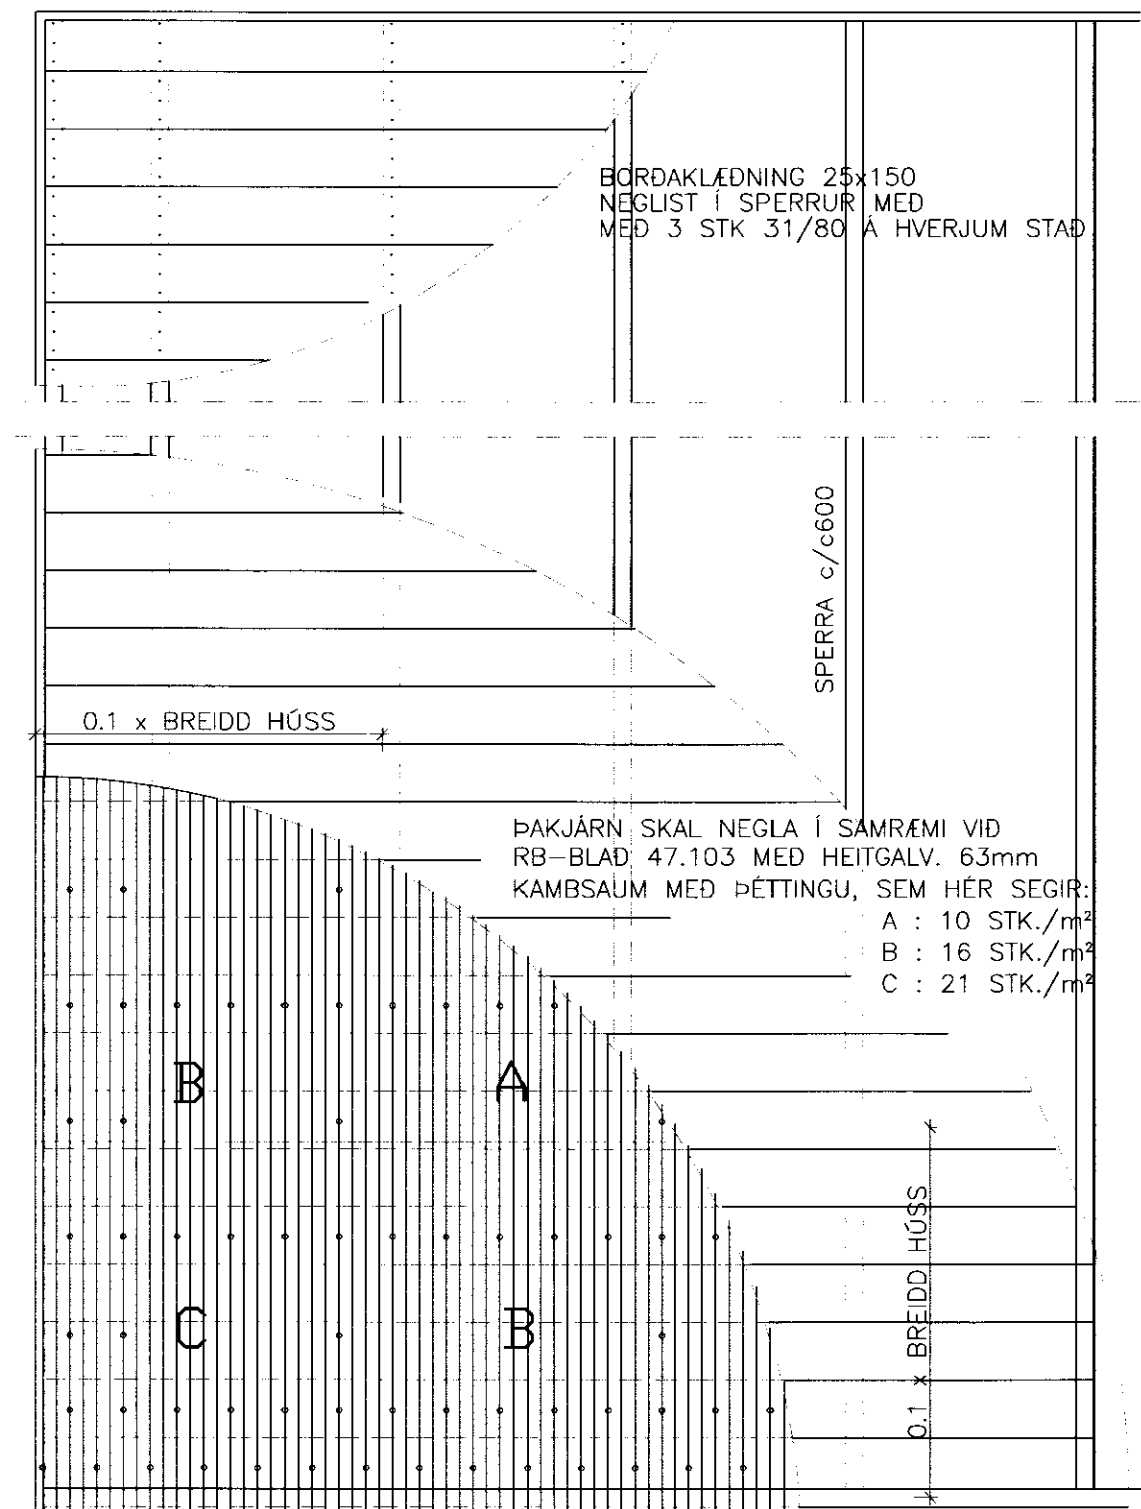

NEGLING ÞAKKLÆDNINGAR MKV. 1:20