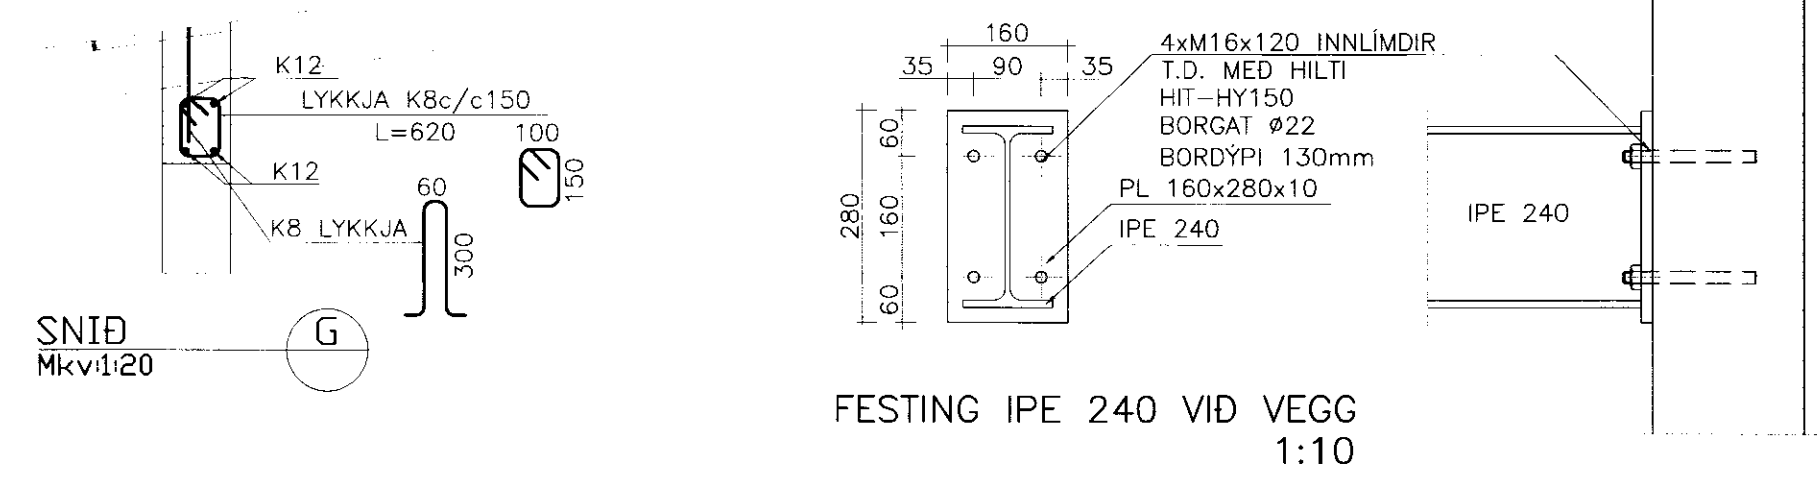

MÖTTING
23/11/11
[Signature]

ADALHÖNNUDUR
ÚTG. DAGS. ÚTGÁFUFRILL. HANNAD TEIKN. YFIRF.

VERKFRÆÐISTOFA SUÐURLANDS EHF
Austurvegur 1-5, 800 Selfoss, Sími: 412 6900, Fax: 482 3914, Netf: verkur@verksud.is

GLÓRUHLÍÐ, HESTHÚS
SKEIDA- OG GNÚPVERJAHN.

ÞURÐARVIRKISUPPDRA'TTUR
ÞAKPLAN OG SNÍÐ

TEIKNINÚMÉR	BLASTÆRD	HANNAD:	GH
10127	A2	TEIKNAD:	EBB
214		YFIRFARID:	
DAGS.	MÆLIKVARÐI	ÚTGÁFA	
08.02.11	1:50/1:20/1:10	A	
SAMÞYKKT.	<i>[Signature]</i>		
	Guðmundur Hjaltason kt. 070966 5579		

K:\2010\10127-Glórúhlíð\Teikningar-leikningaskrá\Vinnuleikningar\10127-20.dwg