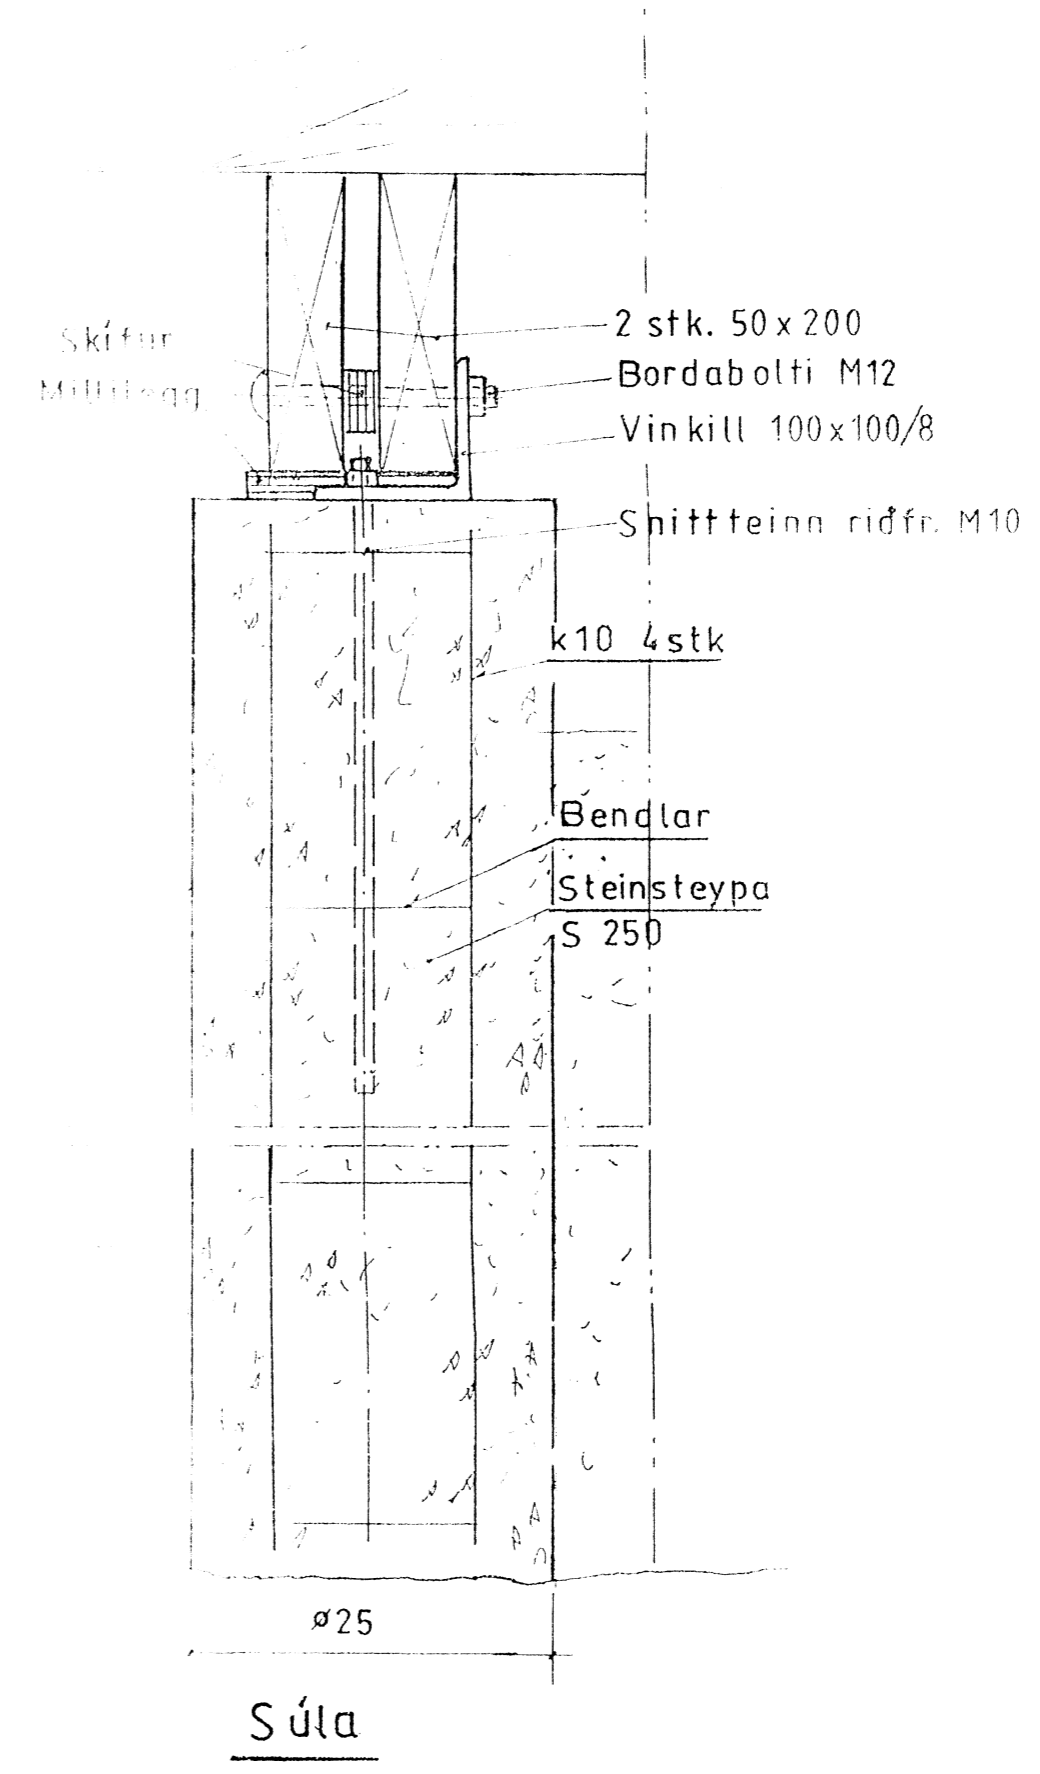

Skipulags- og byggingarfulltrúi  
 Uppsveita b.s.  
 25. nóv. 2014  
 MÓTTÆRIÐ

Mkv.: 1:50, 1:5	Sumarhúsi Landi, Grásteins Holti og Landssveit Rang- árvallosýslu 1,8ha. lóðarheiti 'Grund'	TEIKNIVANGUR
Dags: apríl '03	Eigendur: Snorri S. Konráðsson kt. 200747-4299 og Elfi Jónsson 980966-4669 o.fl.	<i>Elliða-Elm Dalsbær</i> 270733-2559
Nr. 99 Sn. 4		<i>Antoni Magnússon</i> 201032-4829