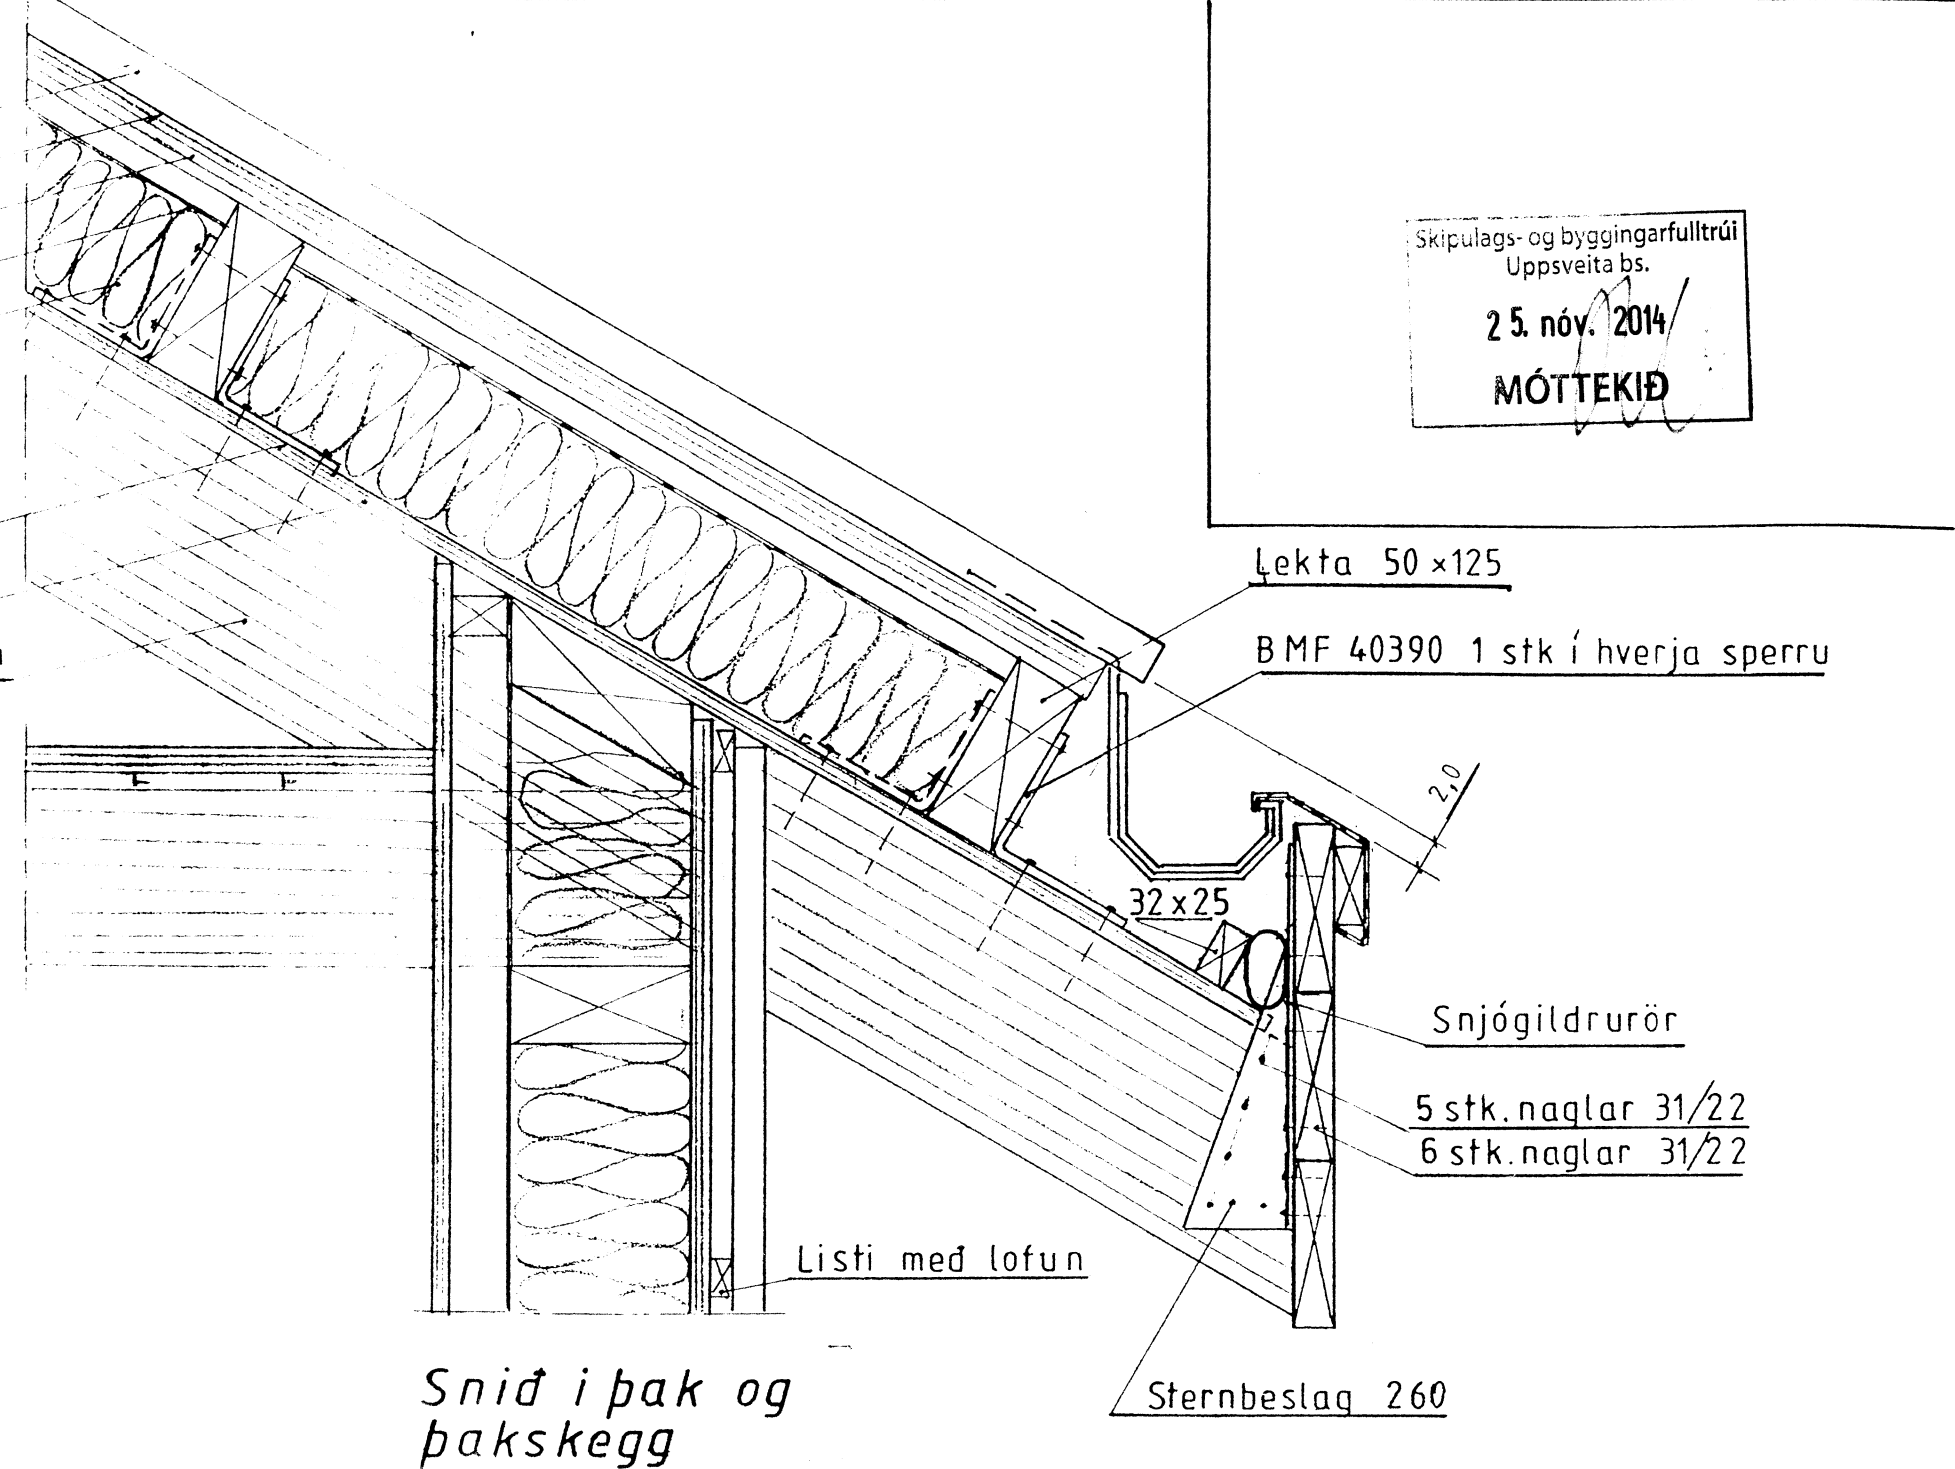

Skipulags- og byggingarfulltrúi  
Uppsveita bs.  
25. nóv. 2014  
MÓTTEKIÐ

- Pakjárn
- Pakpappi 20 pam
- Klædning 25 x 150
- Vindpappi
- Þéttsteinull 100
- Plastdúkur 0,2
- Panelklædning
- Sperra 145 x 45 c/c 60 cm