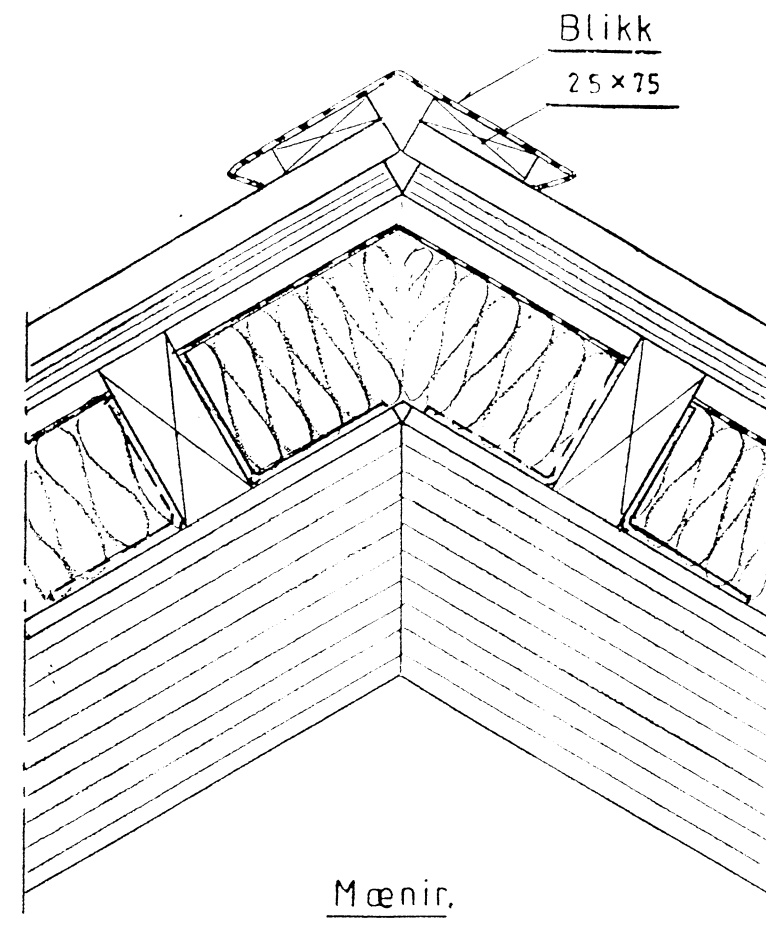

Skipulags- og byggingarfulltrúi  
Uppsveita bs.  
25. nóv. 2014  
MÓTTEKIÐ

- Pakjárn
- Pakpappi 20 pam
- Klædning 25 x 150
- Vindpappi
- Þéttsteinull 100
- Plastdúkur 0,2
- Panelklædning
- Sperra 145 x 45 c/c 60 cm