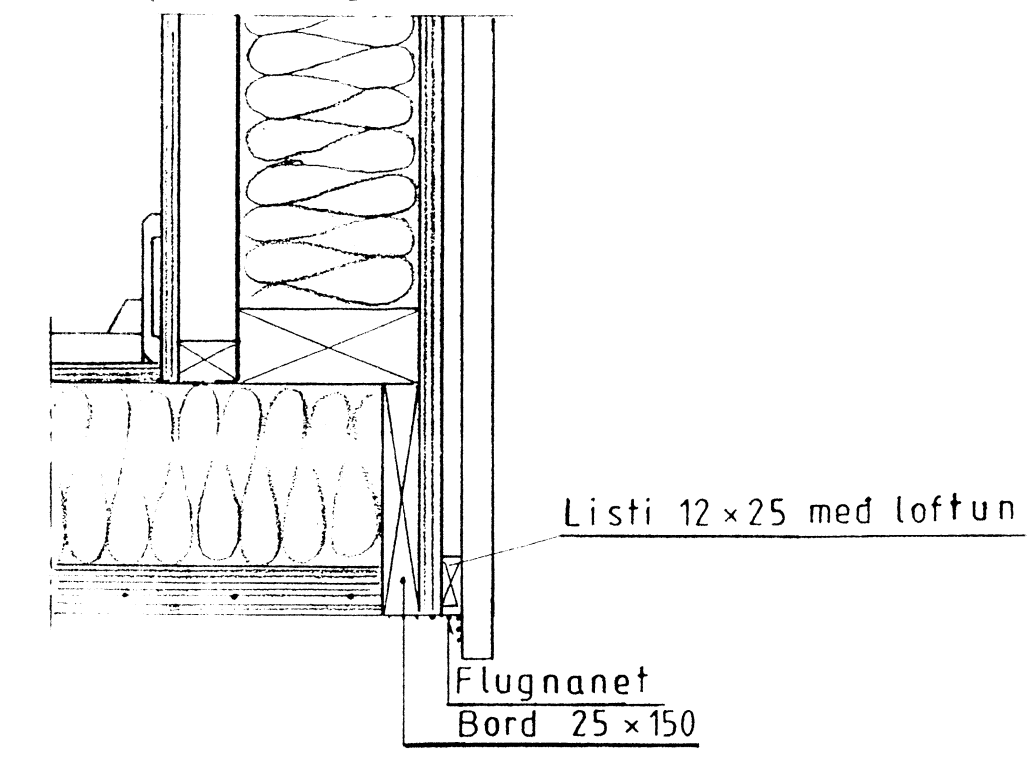

Skipulags- og byggingarfulltrúi  
Uppsveita bs.  
25. nóv. 2014  
MÓTTEKIÐ

- Pakjárn
- Pakpappi 20 pam
- Klædning 25 x 150
- Vindpappi
- Þéttsteinull 100
- Plastdúkur 0,2
- Panelklædning
- Sperra 145 x 45 c/c 60 cm