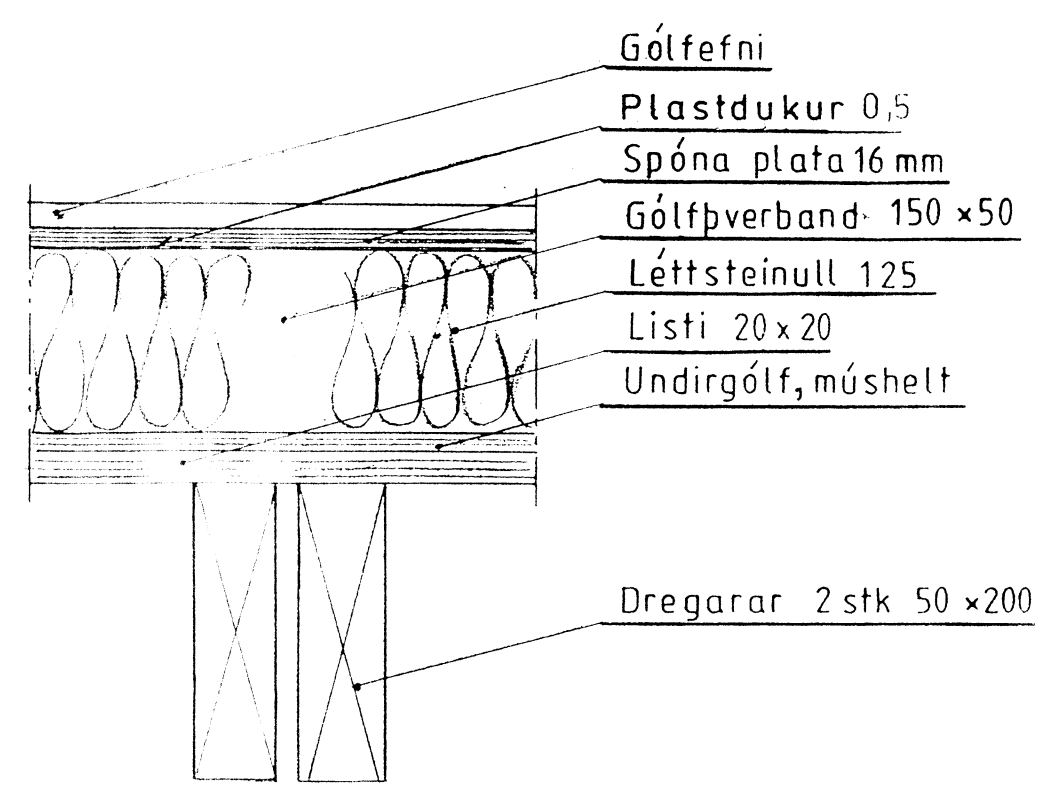

Skipulags- og byggingarfulltrúi  
Uppsveita bs.  
25. nóv. 2014  
MÓTTEKIÐ

- Pakjárn
- Pakpappi 20 pam
- Klædning 25 x 150
- Vindpappi
- Þéttsteinull 100
- Plastdúkur 0,2
- Panelklædning
- Sperra 145 x 45 c/c 60 cm