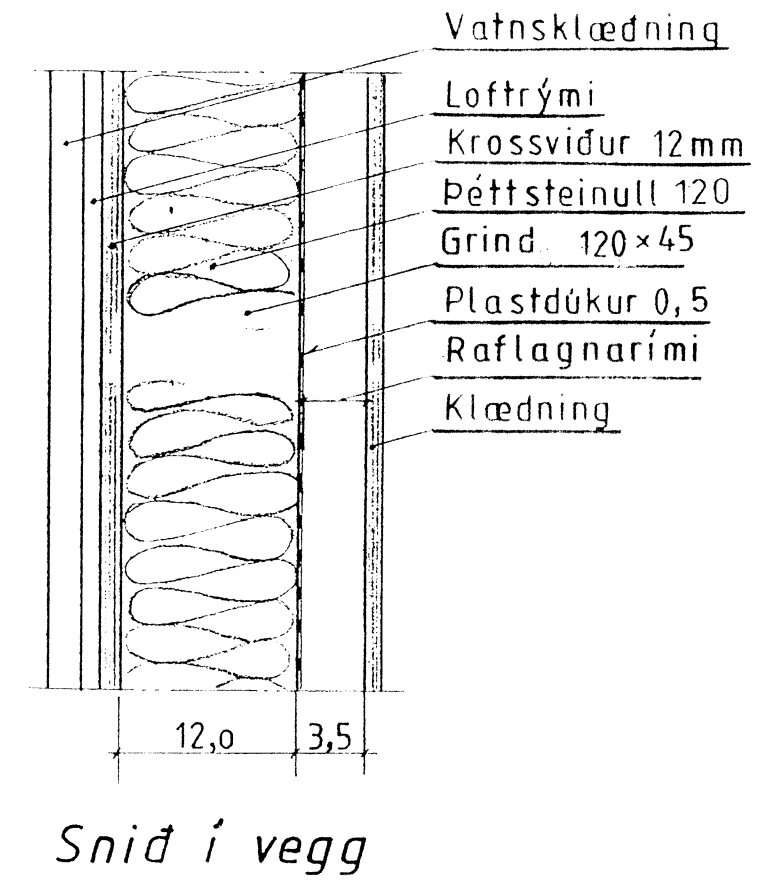

Skipulags- og byggingarfulltrúi  
Uppsveita bs.  
25. nóv. 2014  
MÓTTEKIÐ

- Pakjárn
- Pakpappi 20 pam
- Klædning 25 x 150
- Vindpappi
- Þéttsteinull 100
- Plastdúkur 0,2
- Panelklædning
- Sperra 145 x 45 c/c 60 cm

# HOLTABUGAÐ 109

Mkv. 1:5		TEIKNIVANGUR Sími 568 1317
Dags. ágúst '02		270733-2559
Nr. 016-10	SNIDMYNDIR	201032 4829