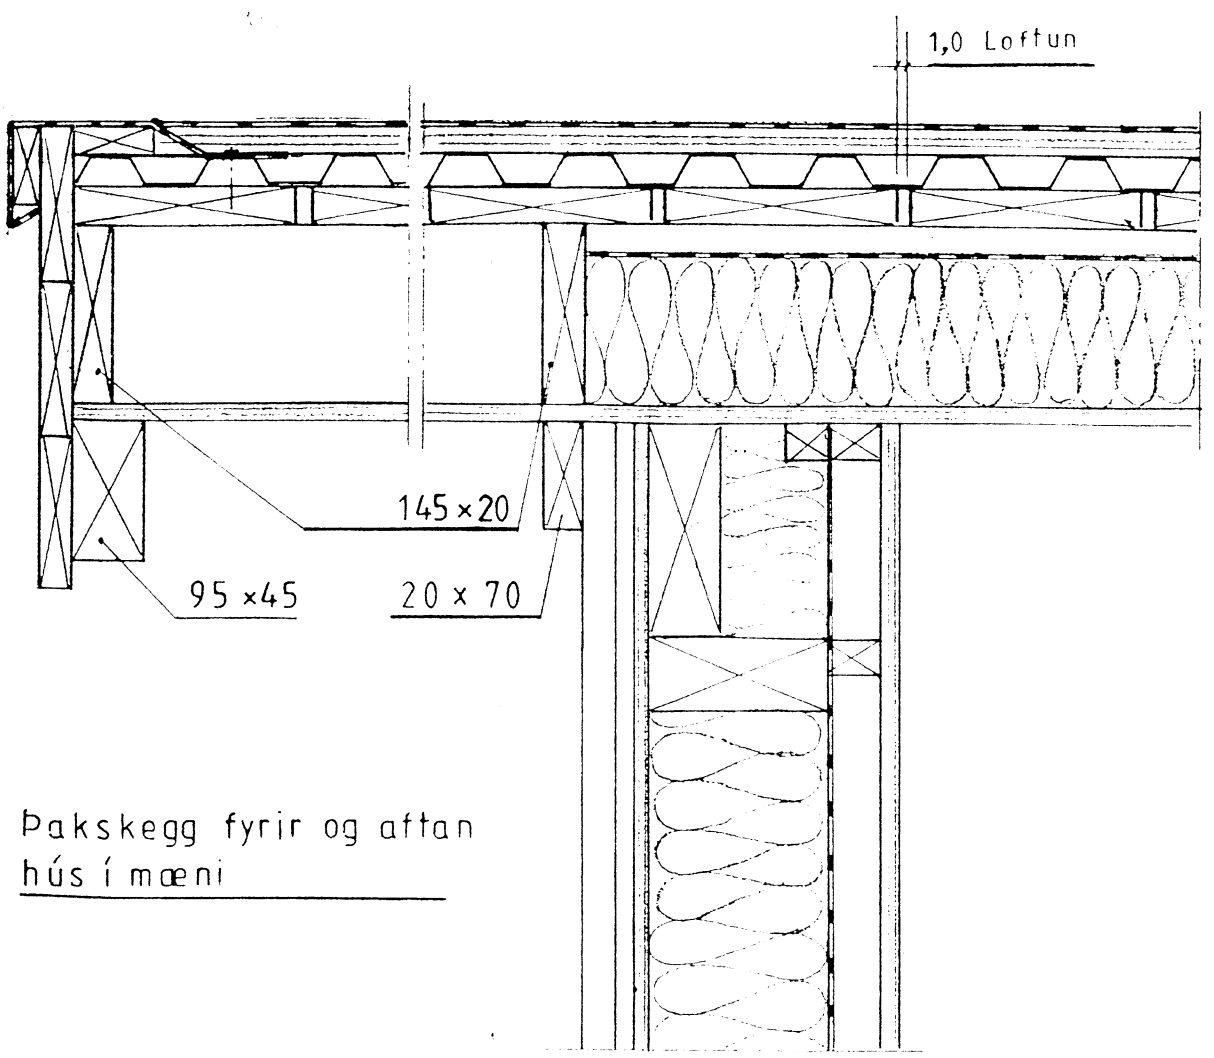

Skipulags- og byggingarfulltrúi  
Uppsveita bs.  
25. nóv. 2014  
MÓTTEKIÐ

- Pakjárn
- Pakpappi 20 pam
- Klædning 25 x 150
- Vindpappi
- Þéttsteinull 100
- Plastdúkur 0,2
- Panelklædning
- Sperra 145 x 45 c/c 60 cm

# HOLTABUGAÐ 109

Mkv. 1:5		TEIKNIVANGUR Sími 568 1317
Dags. ágúst '02		270733-2559
Nr. 016-10	SNIDMYNDIR	201032 4829