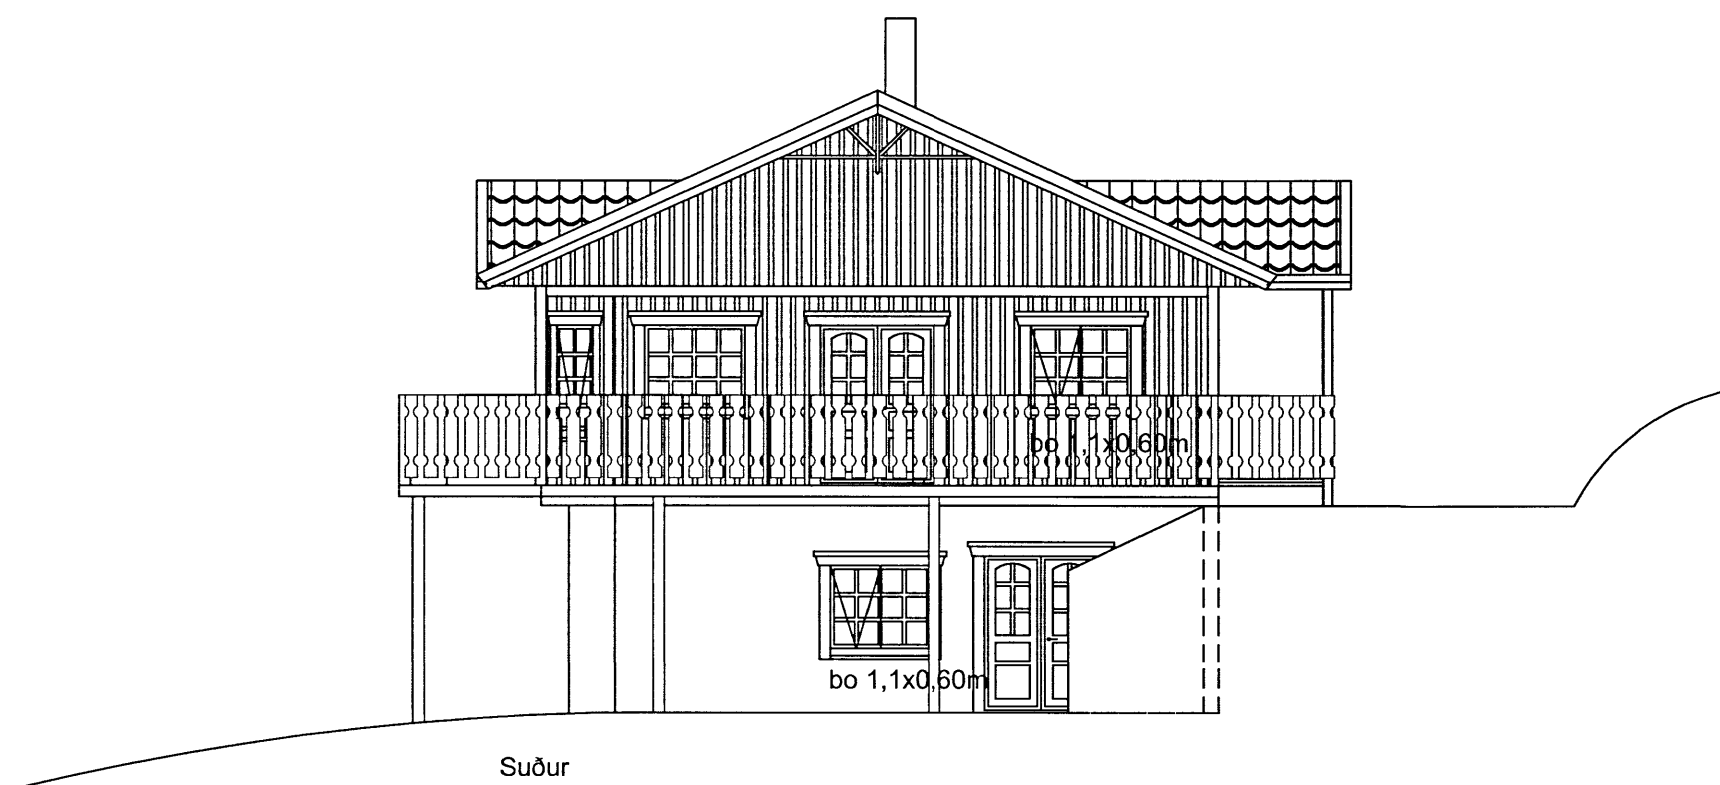

Skipulags- og byggingarfulltrúi Uppsveita bs.
Sampykkt
 18. MARS 2008
Ally G. Gunnarsson
 Byggingarfulltrúi

Högnastígur 14, Flúðir, Hrunamannahrepp

Útlitsmyndir
 M. 1:100

Teikning nr. 01

Uppfært 11.01. 2008
 12.03. 2008
 13.05. 2013