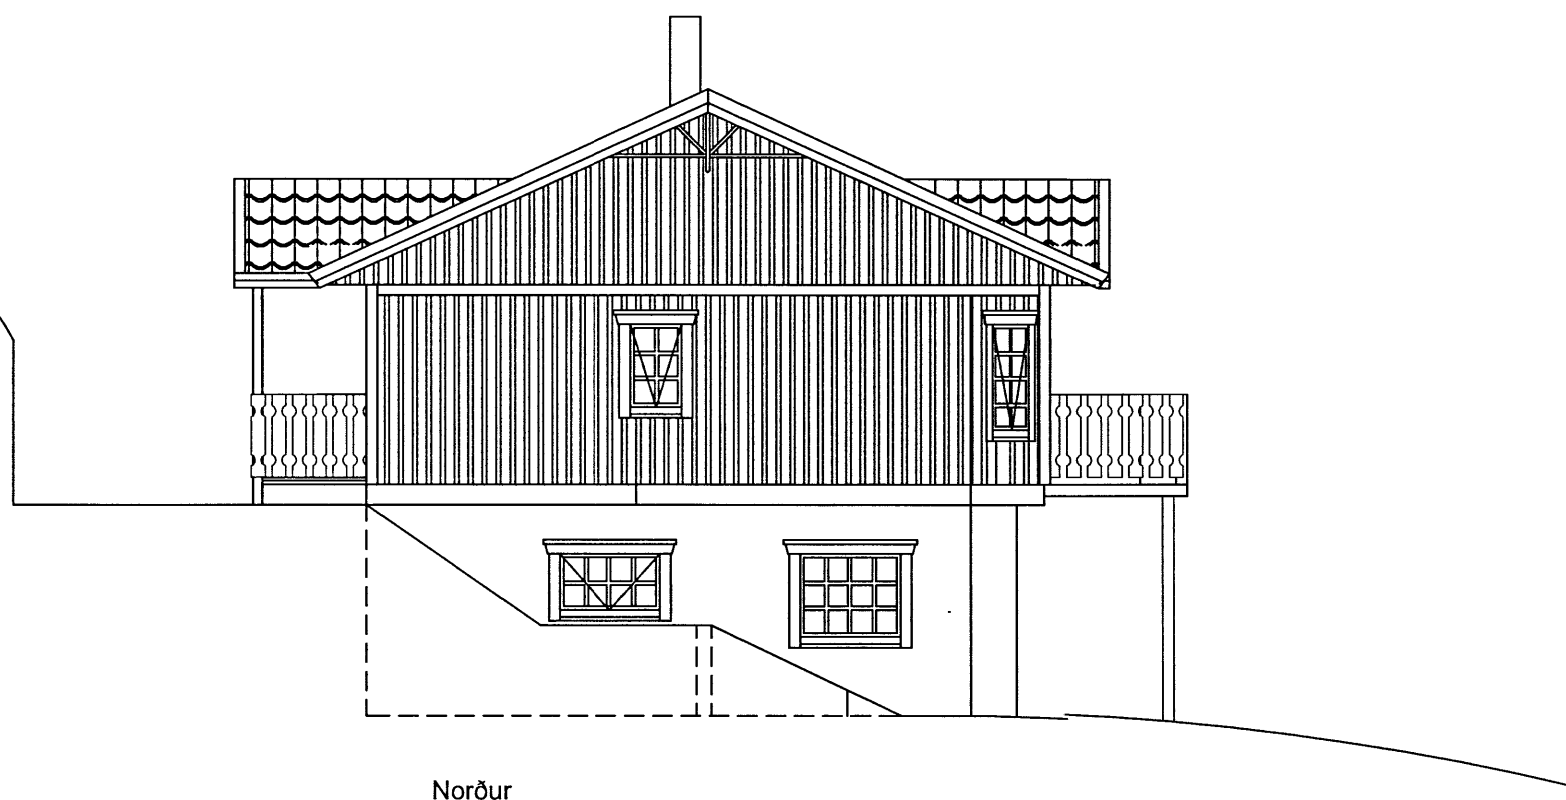

Skipulags- og byggingarfulltrúi Uppsveita bs.
Sampykkt
 18. MARS 2008
Ally G. Gunnarsson
 Byggingarfulltrúi

Högnastígur 14, Flúðir, Hrunamannahrepp

Útlitsmyndir
 M. 1:100

Teikning nr. 01

Uppfært 11.01. 2008
 12.03. 2008
 13.05. 2013