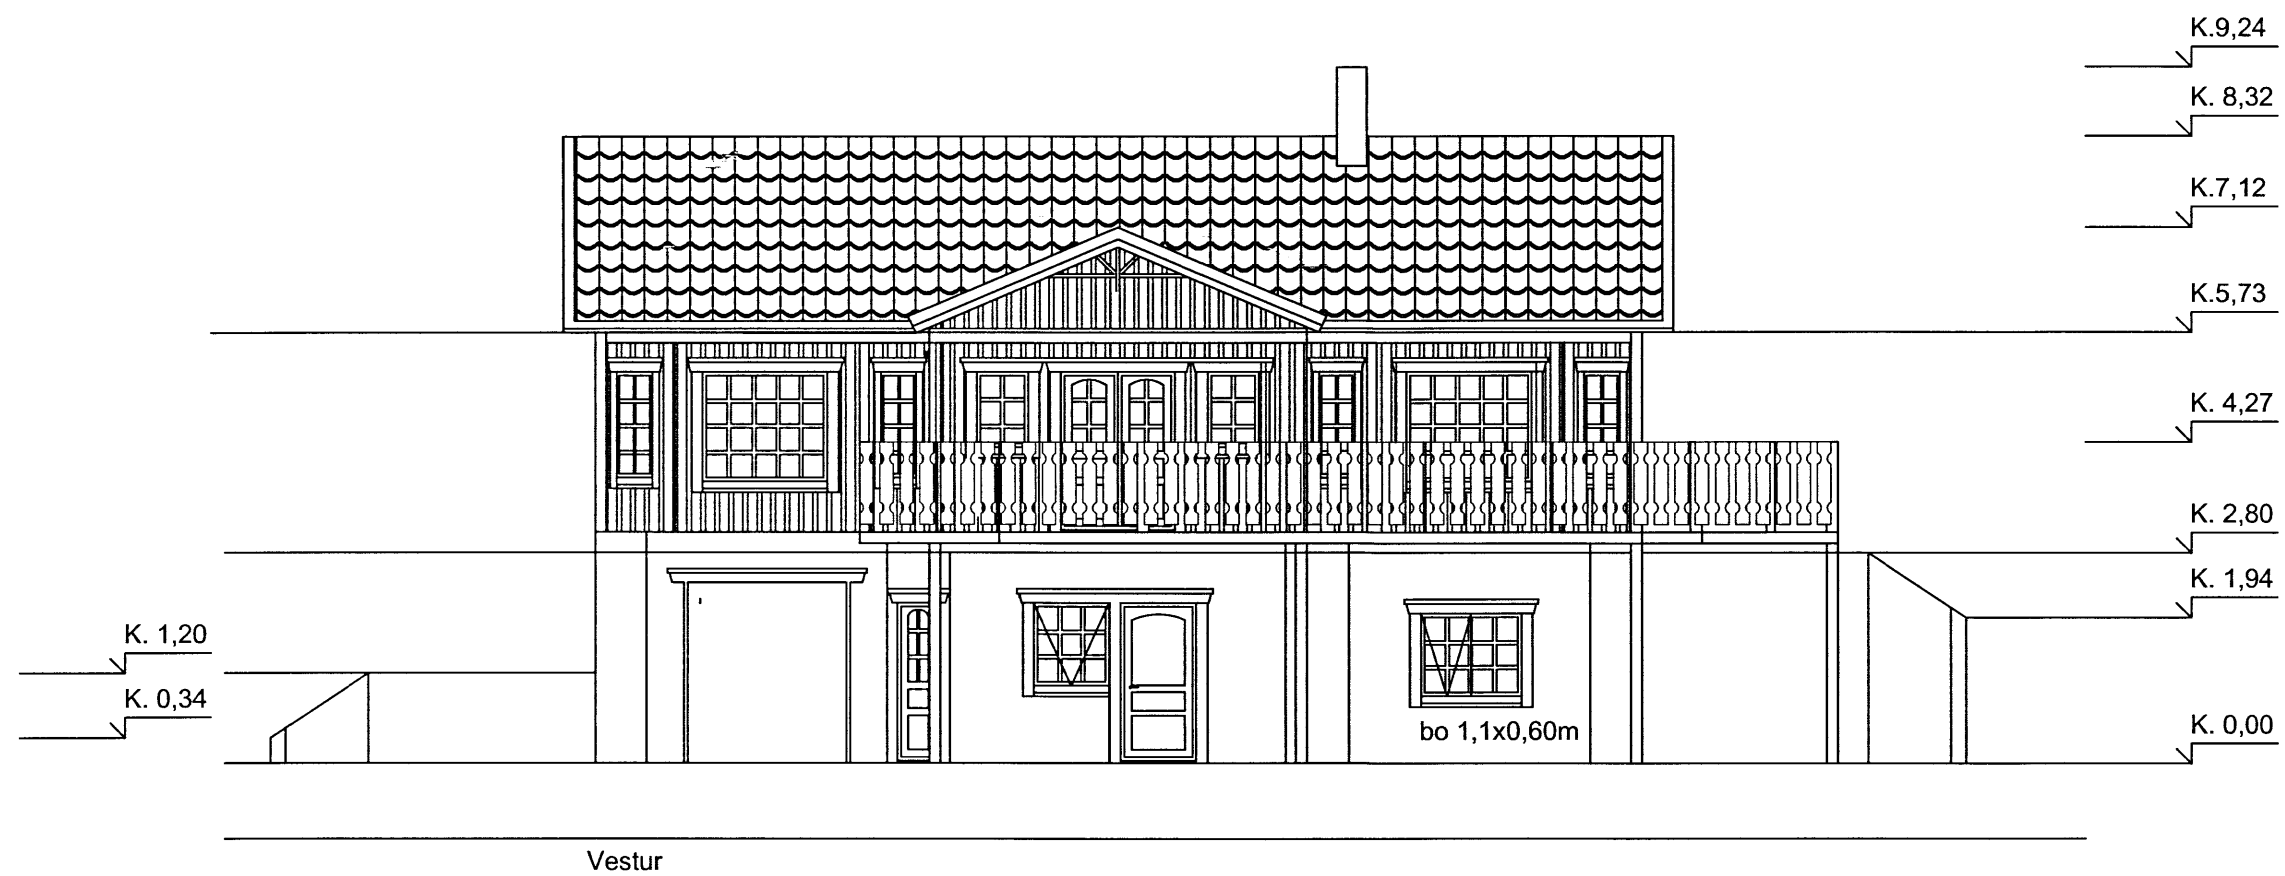

Skipulags- og byggingarfulltrúi Uppsveita bs.
Sampykkt
 18. MARS 2008
Ally G. Gunnarsson
 Byggingarfulltrúi

Högnastígur 14, Flúðir, Hrunamannahrepp

Útlitsmyndir
 M. 1:100

Teikning nr. 01

Uppfært 11.01. 2008
 12.03. 2008
 13.05. 2013