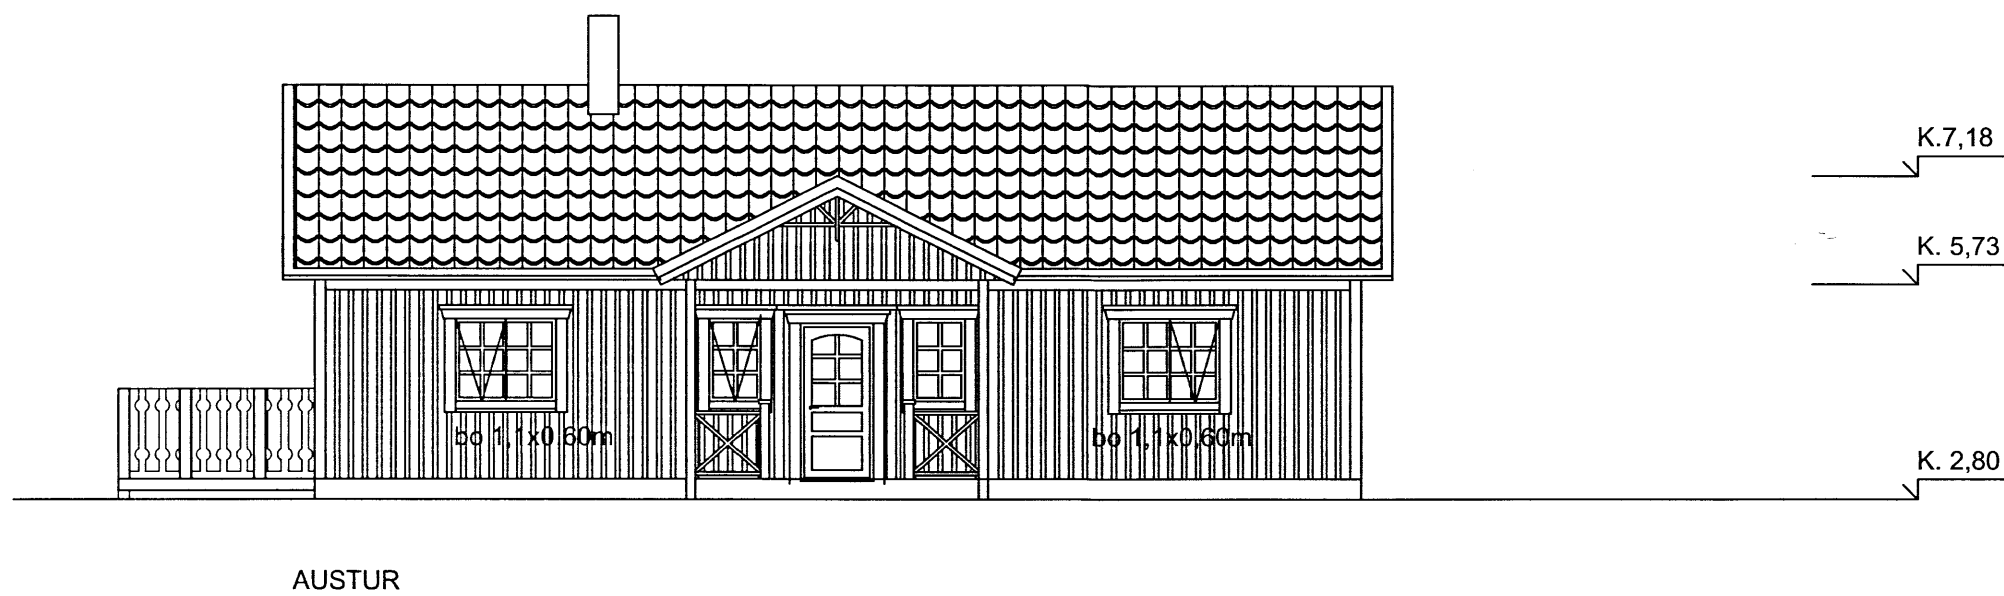

Skipulags- og byggingarfulltrúi Uppsveita bs.
Sampykkt
 18. MARS 2008
Ally G. Gunnarsson
 Byggingarfulltrúi

Högnastígur 14, Flúðir, Hrunamannahrepp

Útlitsmyndir
 M. 1:100

Teikning nr. 01

Uppfært 11.01. 2008
 12.03. 2008
 13.05. 2013