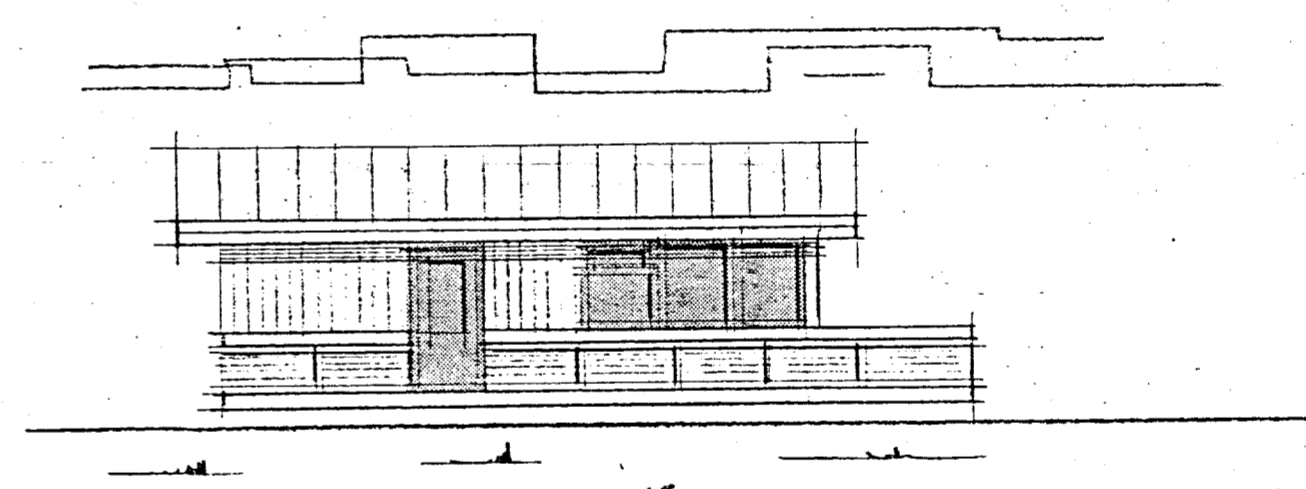

Sneiðing

15
220
000

375
160 72 100 31 100 72

Grunnmynd

30M²

Sigurður P. Kristjánsson
Hanna Björnsdóttir

STADALHÚS SÍM
TEIKNISTOFA SÍÐUMÚLA 31 SÍMI 83141

VERKEFNI	DAGS.	1986	VERK NR
Grunnmynd, útlit, sneiðing og afst.	MKV.	1:100	55
	BR.		
	BLAD NR		