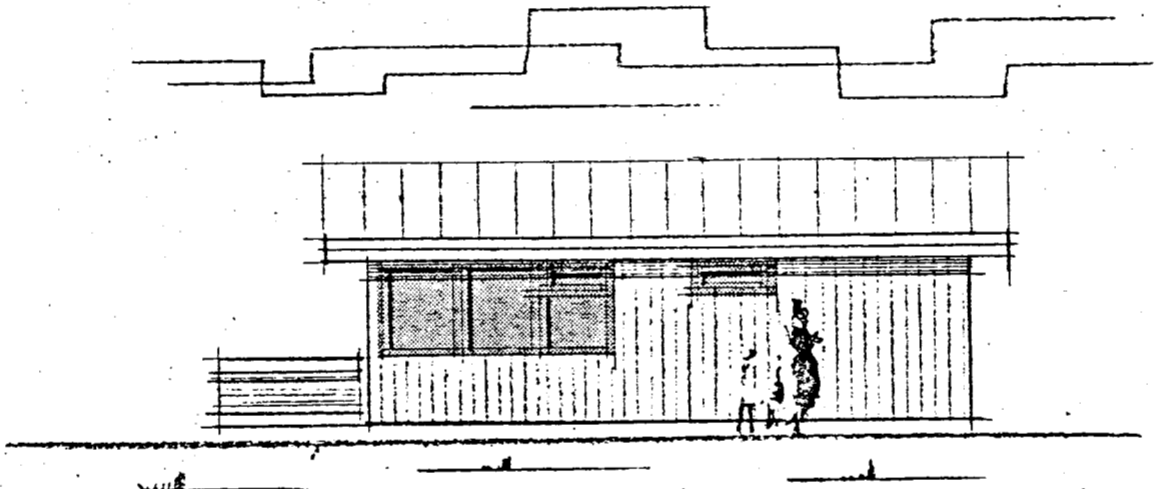

Sneiðing

15
220
000

375
160 72 100 31 100 72

Grunnmynd

30M²

Sigurður P. Kristjánsson
Hanna Björnsdóttir

STADALHÚS SÍM
TEIKNISTOFA SÍÐUMÚLA 31 SÍMI 83141

VERKEFNI	DAGS.	1986	VERK NR
Grunnmynd, útlit, sneiðing og afst.	MKV.	1:100	55
	BR.		
	BLAD NR		