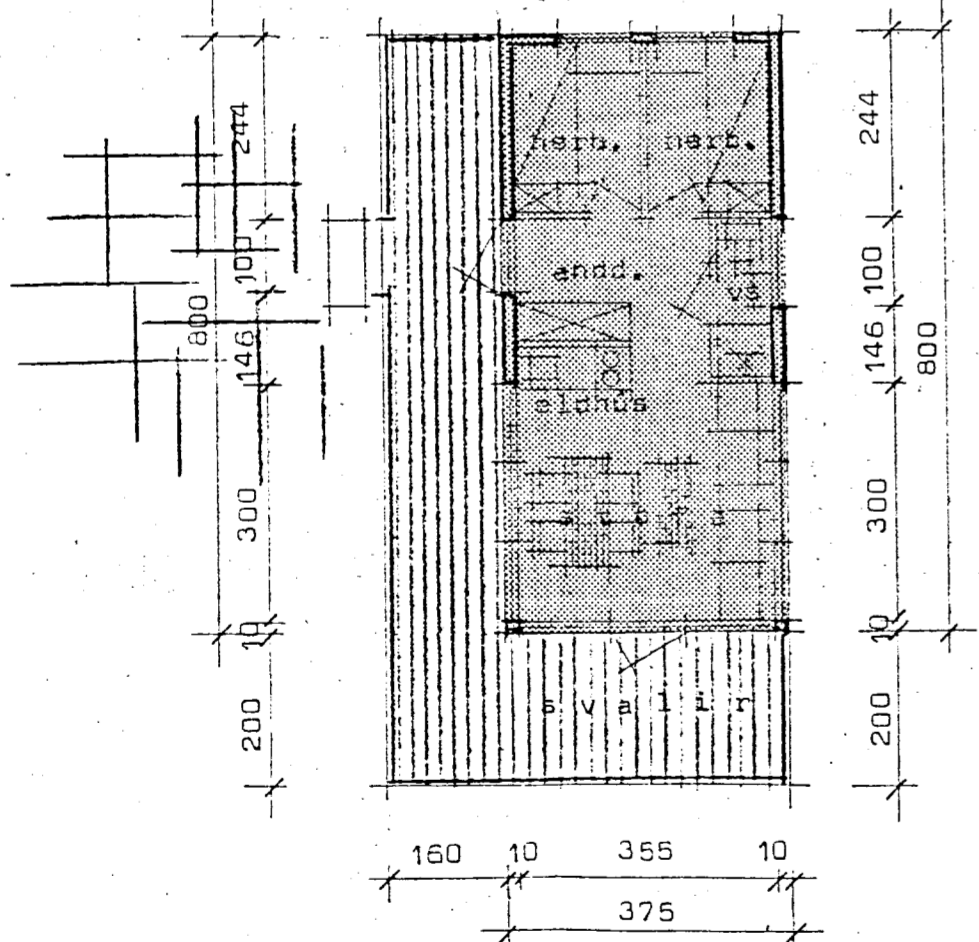

Sneiðing

15
220
000

375
160 72 100 31 100 72

Grunnmynd

30M²

Sigurður P. Kristjánsson
Hanna Björnsdóttir

STADALHÚS SÍM
TEIKNISTOFA SÍÐUMÚLA 31 SÍMI 83141

VERKEFNI	DAGS.	1986	VERK NR
Grunnmynd, útlit, sneiðing og afst.	MKV.	1:100	55
	BR.		
	BLAD NR		