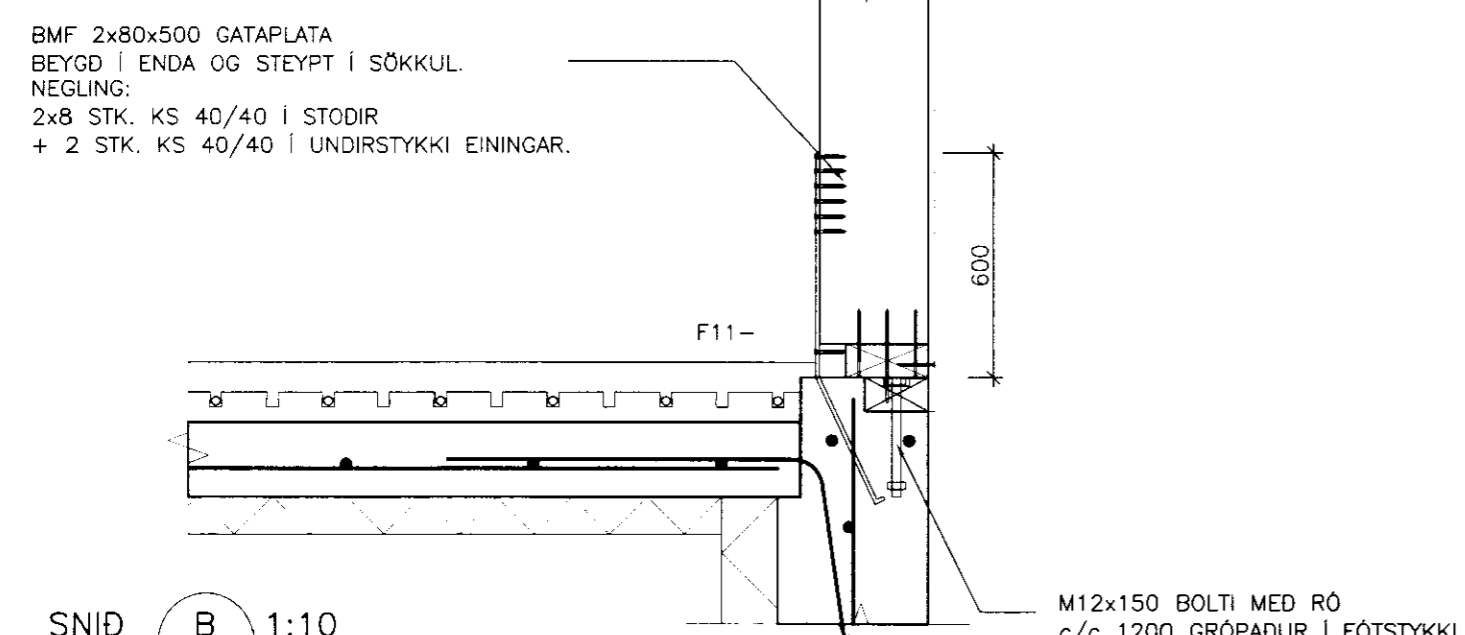

SNID B 1:10
212 | 221