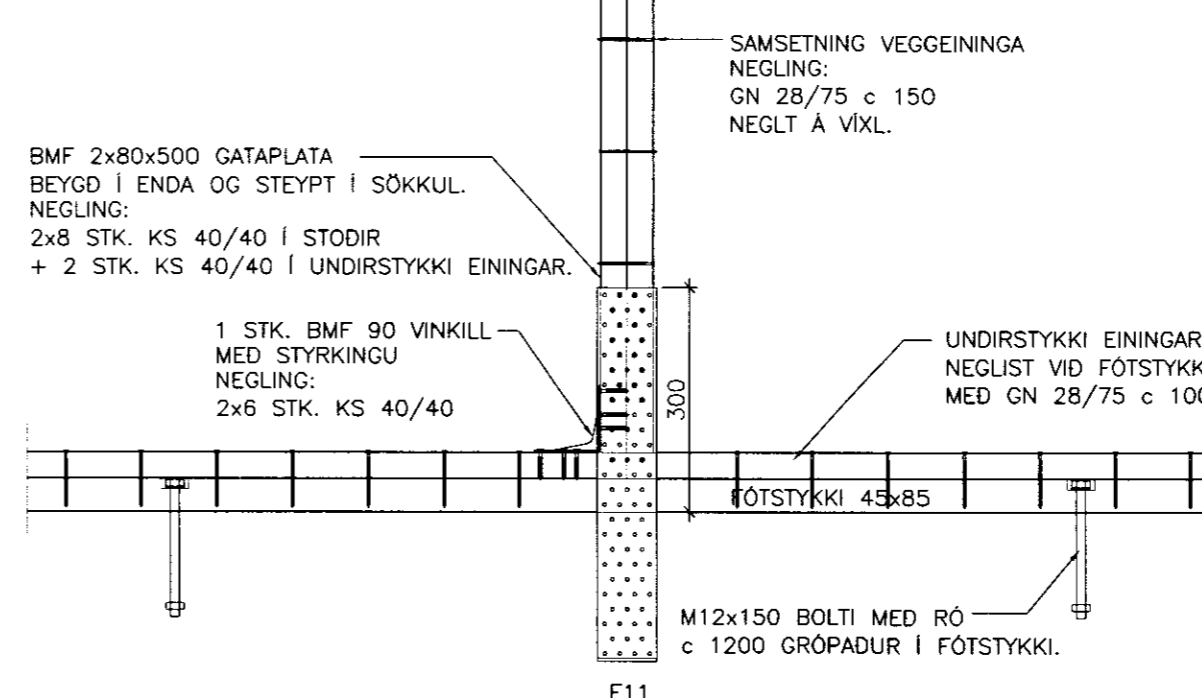

SNID D 1:10
221 | 221

MÖTTEKID
23 FEB 2008
[Signature]