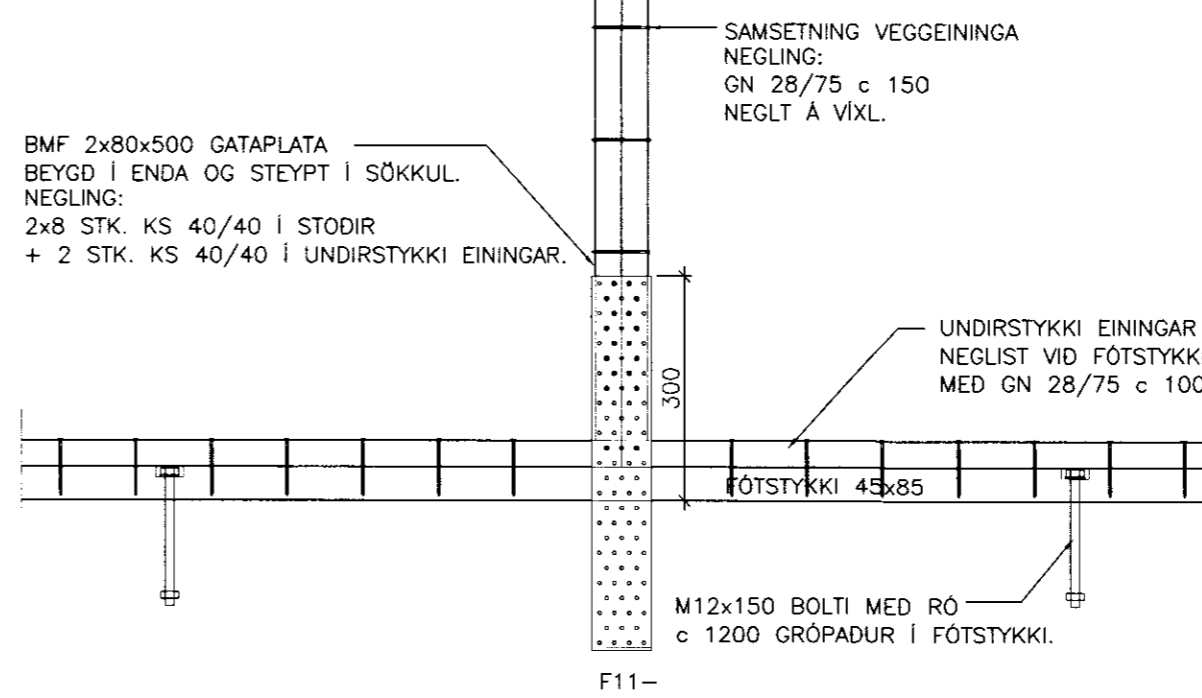

SNID C 1:10
212 | 221