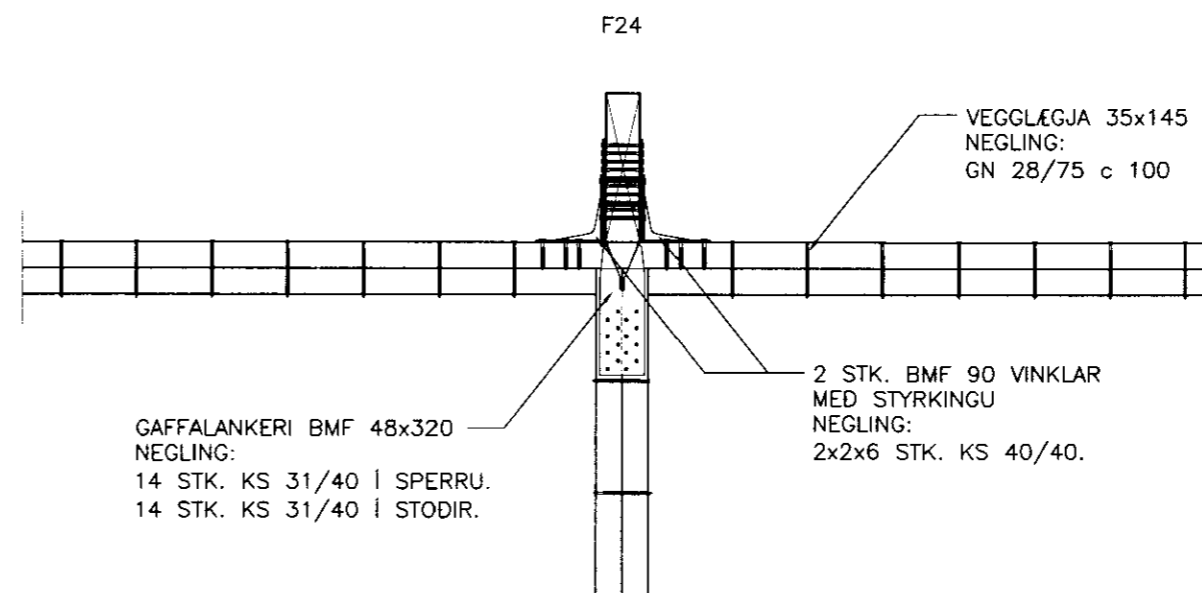

SNID B 1:10
221 | 221