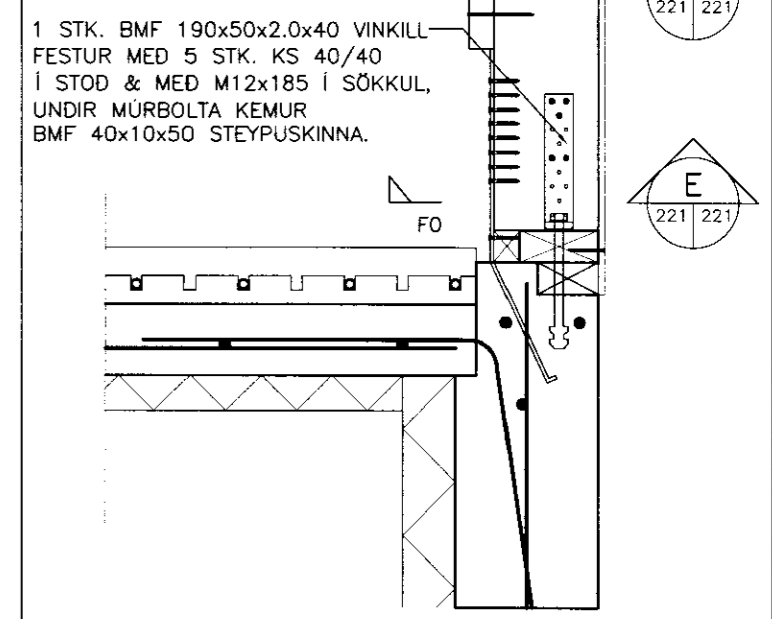

VERKFRÆÐISTOFA ARBORGAR ehf
AUSTURVEGI 69 800 SELFOSSI
SÍMI 480 4900 FAX 480 4901
www.verkarborg.is verkarborg@verkarborg.is

SGHUS
AUSTURVEGI 69 800 SELFOSSI
SÍMI 482 3850 FAX 482 3851
NETFANG sghus@sghus.is
VEFFANG www.sghus.is

SYÐRA-SEL, HRUNAMANNAREPPI

BURDARVIRKI: MKV:
FESTINGAR MKV: 1:10

HANNAÐ: T. ELLERT TÓMASSON TEIKNAD: ÞÓRUNN SIGÞÓRSD.
VERKUNUMER: 8089 SKRÁARNAFN: 8089-sp.dwg
DAGSETNING: 21.10.2008 SAMÞYKKT: [Signature] TEIKNING NÚMÉR: 221

201170-3979