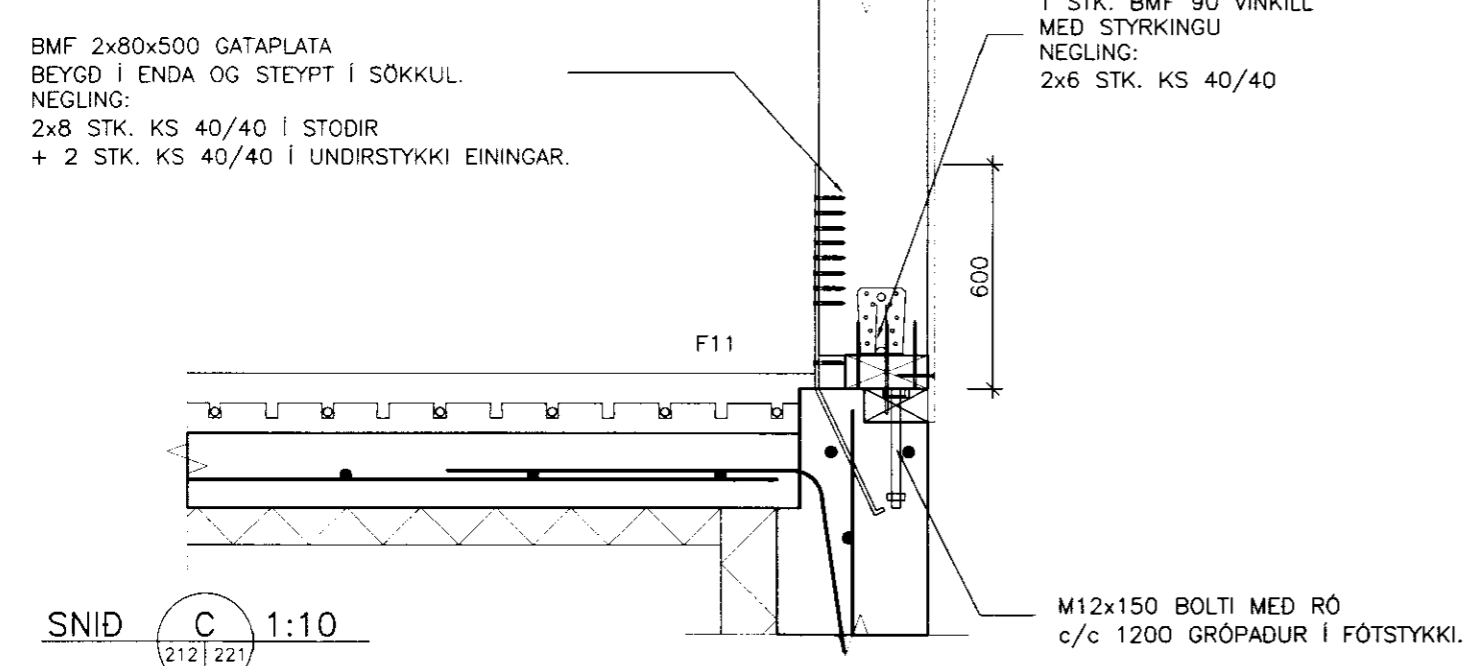

SNID C 1:10
212 | 221