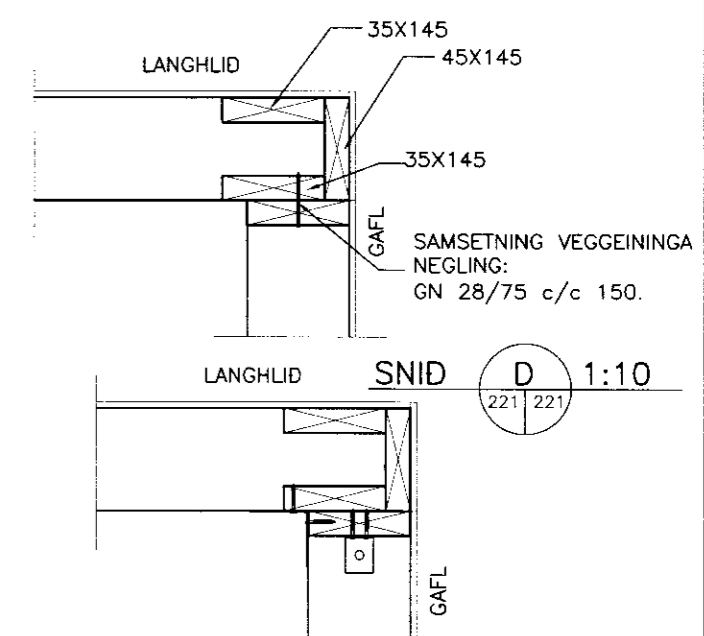

SNID E 1:10
221 | 221