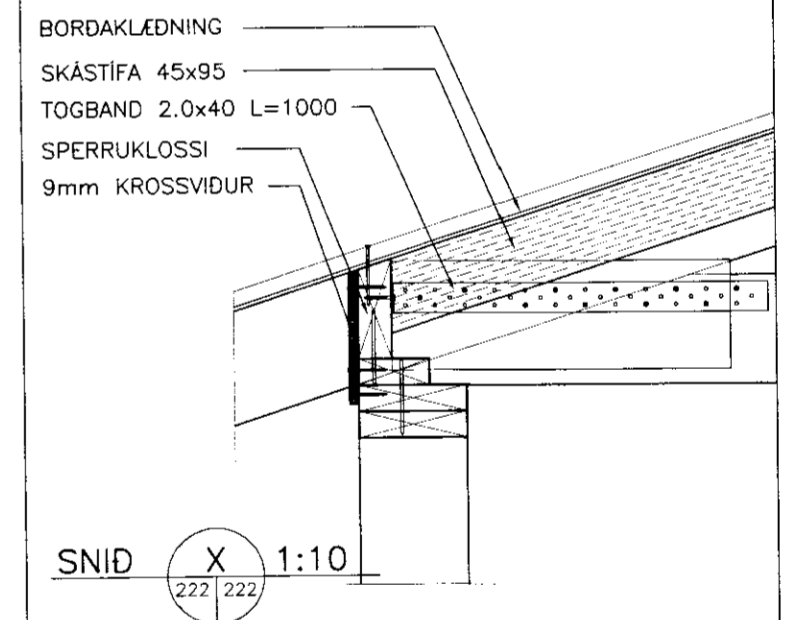

VERKFRÆÐISTOFA ARBORGAR ehf
AUSTURVEGI 69 800 SELFOSSI
SÍMI 480 4900 FAX 480 4801
www.verkarborg.is verkarborg@verkarborg.is

AUSTURVEGI 69 800 SELFOSSI
SÍMI 482 3850 FAX 482 3851
HEITFANG sghus@sghus.is
VEFFANG www.sghus.is

SGHUS

SYDRA-SEL, HRUNAMANNAHREPPI

BURDARVIRKI: SKÁSTÍFUR MKV: 1:50

SNÍÐ MKV: 1:20/1:10

NEGLING BORDAKL. OG ÞAKJÁRNS MKV: 1:20

HANNAÐ: T.ELLERT TÓMASSON TEIKNAD: ÞÓRUNN SIGÞÓRSÐ.

VERKNUMÉR: 8089 SKRÁARNUMÉR: 8089-sp.dwg

DAGSETNING: 21.10.2008 SAMÞYKKT: *[Signature]* TEIKNING NÚMÉR: 222

28.11.70-3979