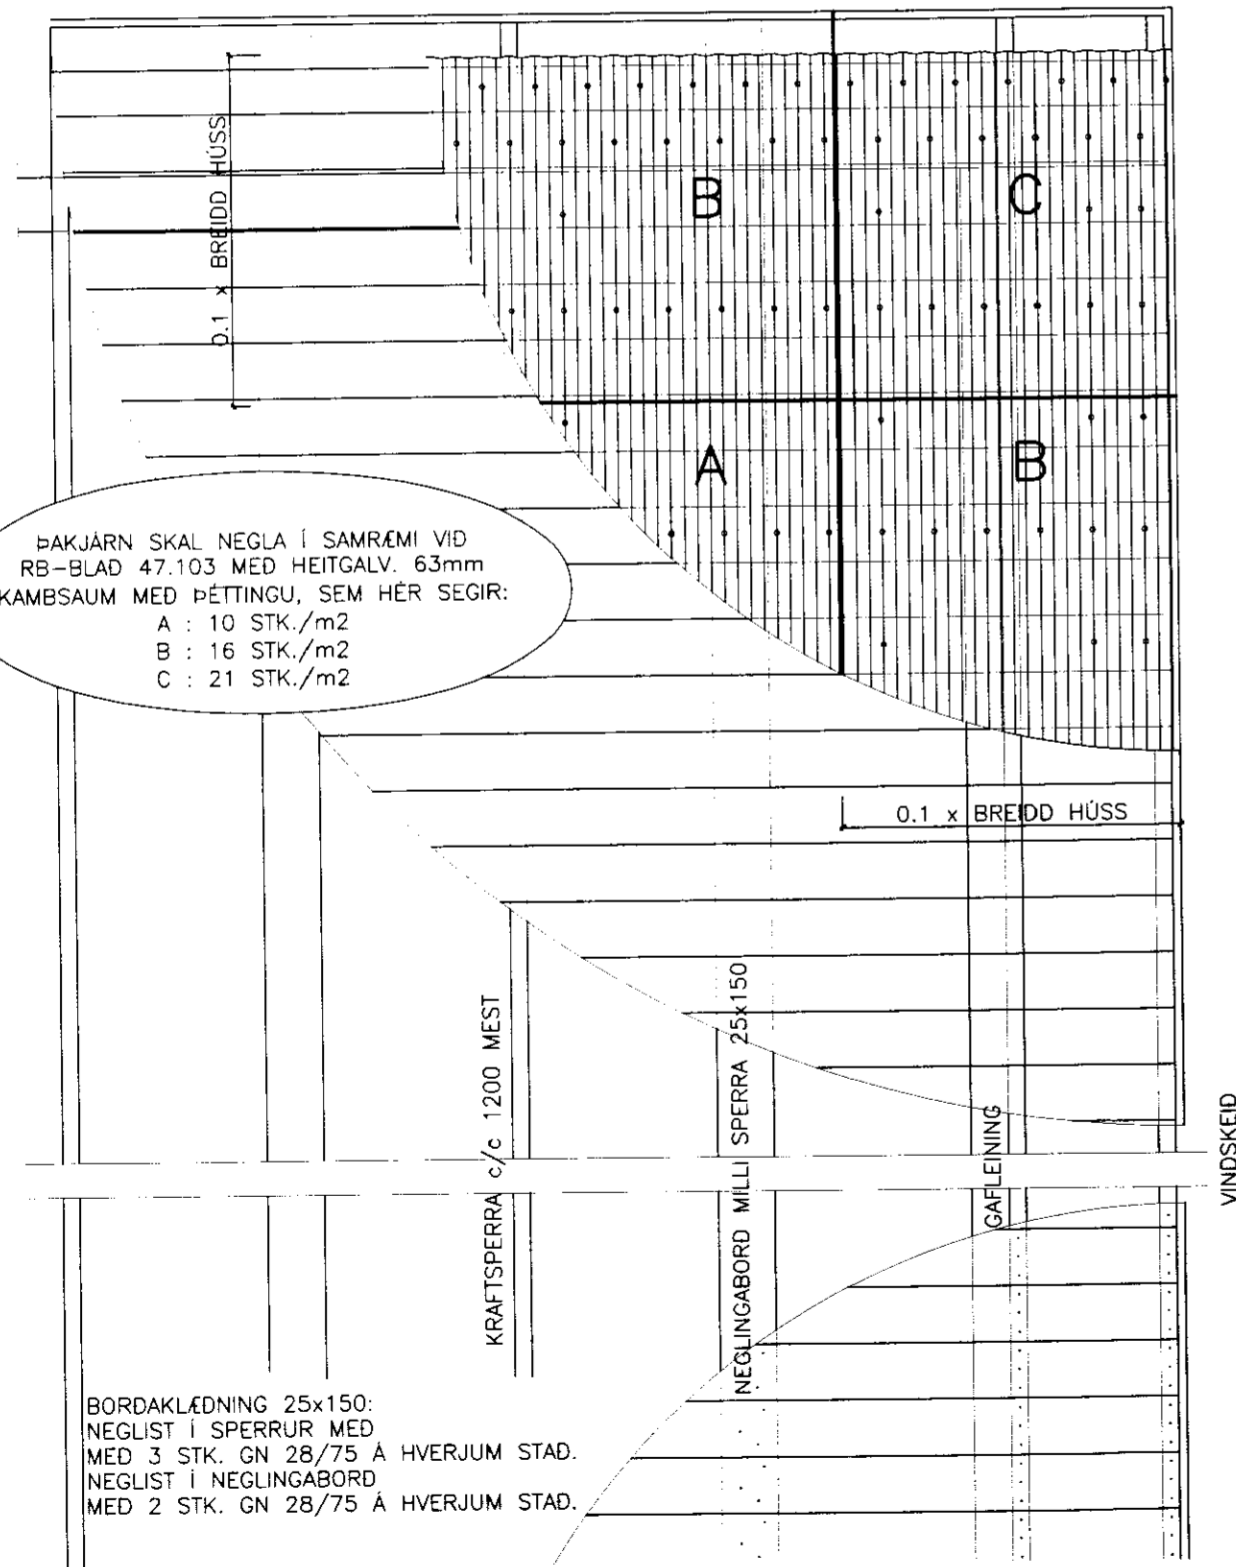

RÚMMYND SKÁSTÍFA
MKV. EKKI Í KVARDA

FRÁGANGUR Á BORDAKLÆDNINGU OG ÞAKJÁRNI
MKV.1:20