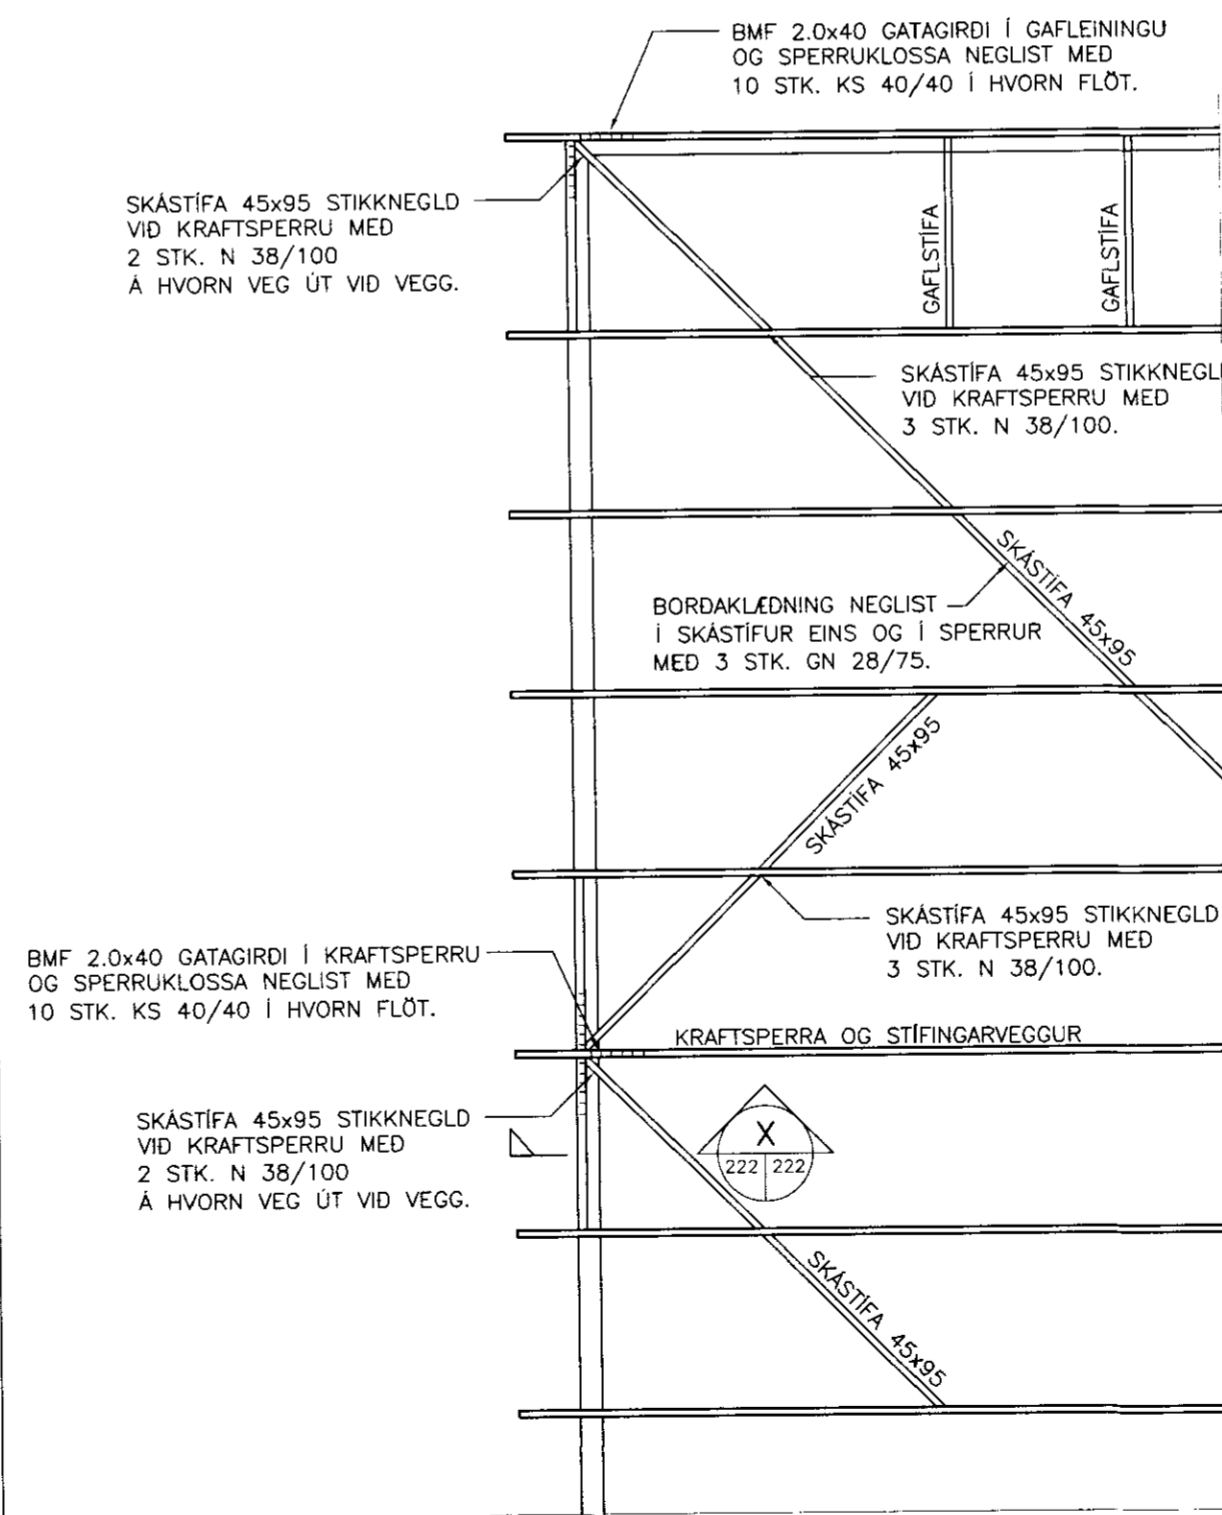

FRÁGANGUR Á SKÁSTÍFUM
MKV.1:20