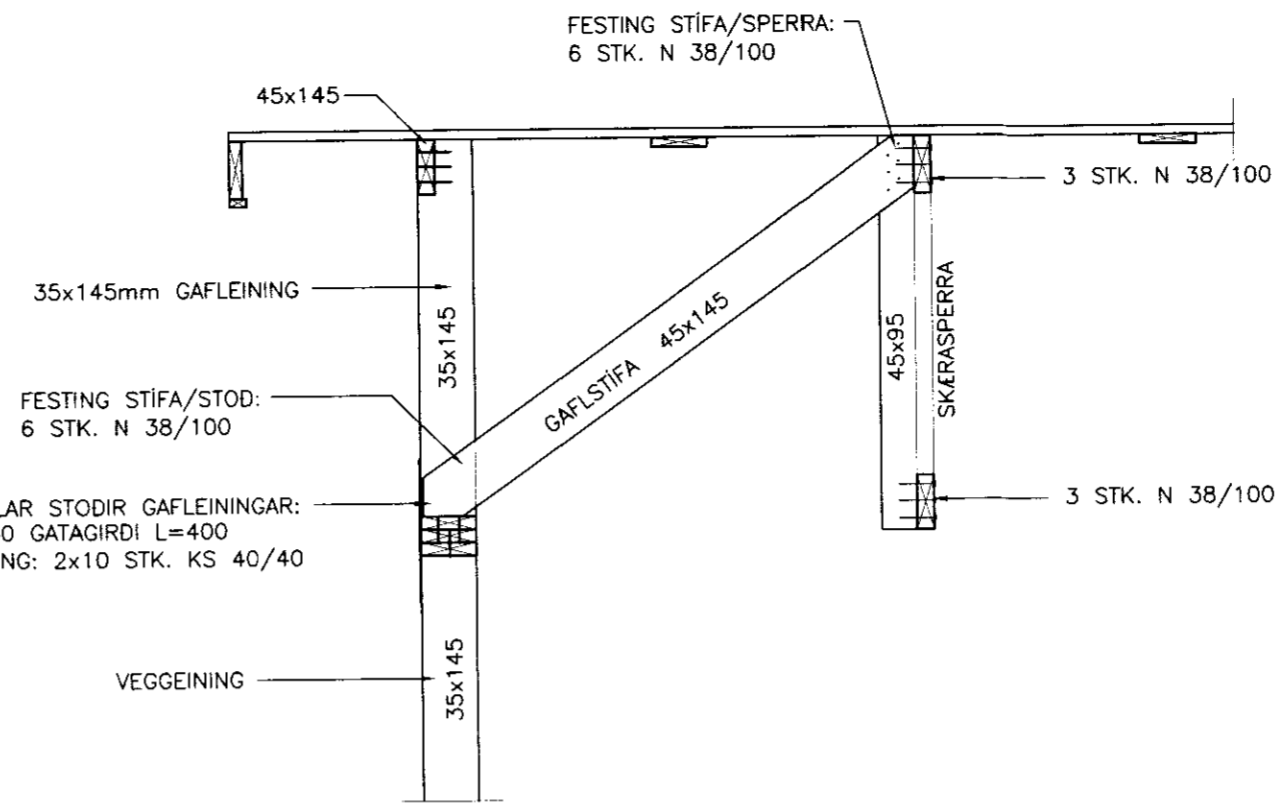

FRÁGANGUR Á GAFLSTÍFUM
MKV.1:20