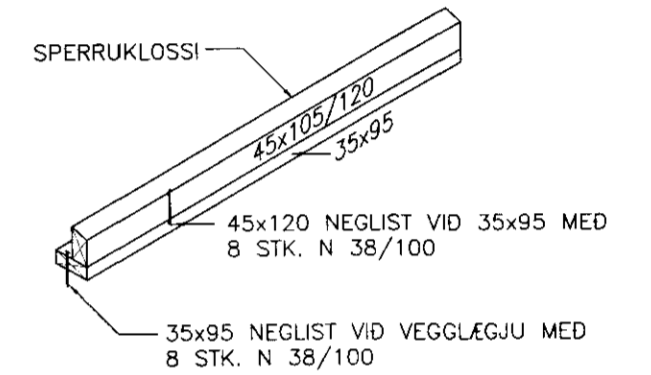

VERKFRÆÐISTOFA ARBORGAR ehf
AUSTURVEGI 69 800 SELFOSSI
SÍMI 480 4900 FAX 480 4801
www.verkarborg.is verkarborg@verkarborg.is

AUSTURVEGI 69 800 SELFOSSI
SÍMI 482 3850 FAX 482 3851
HEITFANG sghus@sghus.is
VEFFANG www.sghus.is

SGHUS

SYDRA-SEL, HRUNAMANNAHREPPI

BURDARVIRKI: SKÁSTÍFUR MKV: 1:50

SNÍÐ MKV: 1:20/1:10

NEGLING BORDAKL. OG ÞAKJÁRNS MKV: 1:20

HANNAÐ: T.ELLERT TÓMASSON TEIKNAD: ÞÓRUNN SIGÞÓRSÐ.

VERKNUMÉR: 8089 SKRÁARNUMÉR: 8089-sp.dwg

DAGSETNING: 21.10.2008 SAMÞYKKT: *[Signature]* TEIKNING NÚMÉR: 222

28.11.70-3979