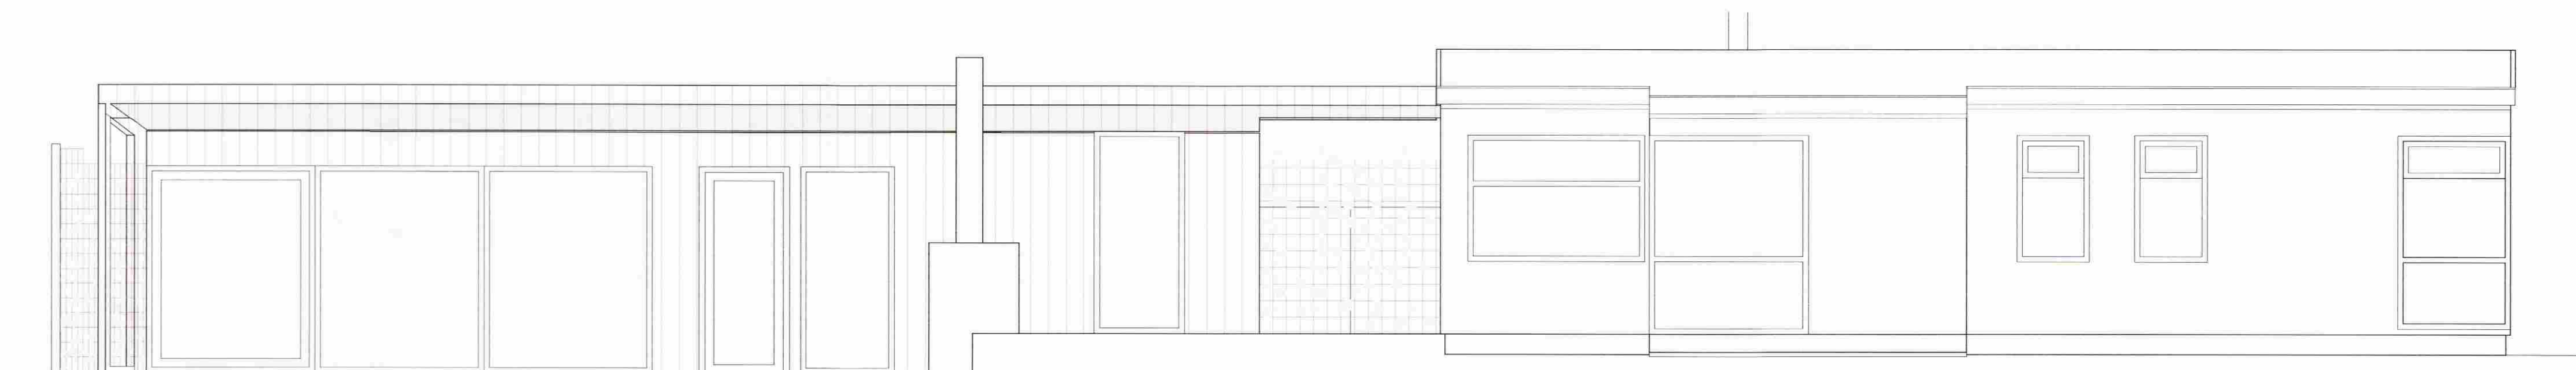

MÓTTEKID

02 JULÍ 2009

Byggingafultrúi uppsv. Árnassýslu og Flóahfr.

ÚTLIT TIL NORÐ-VESTURS
mkv. 1:50