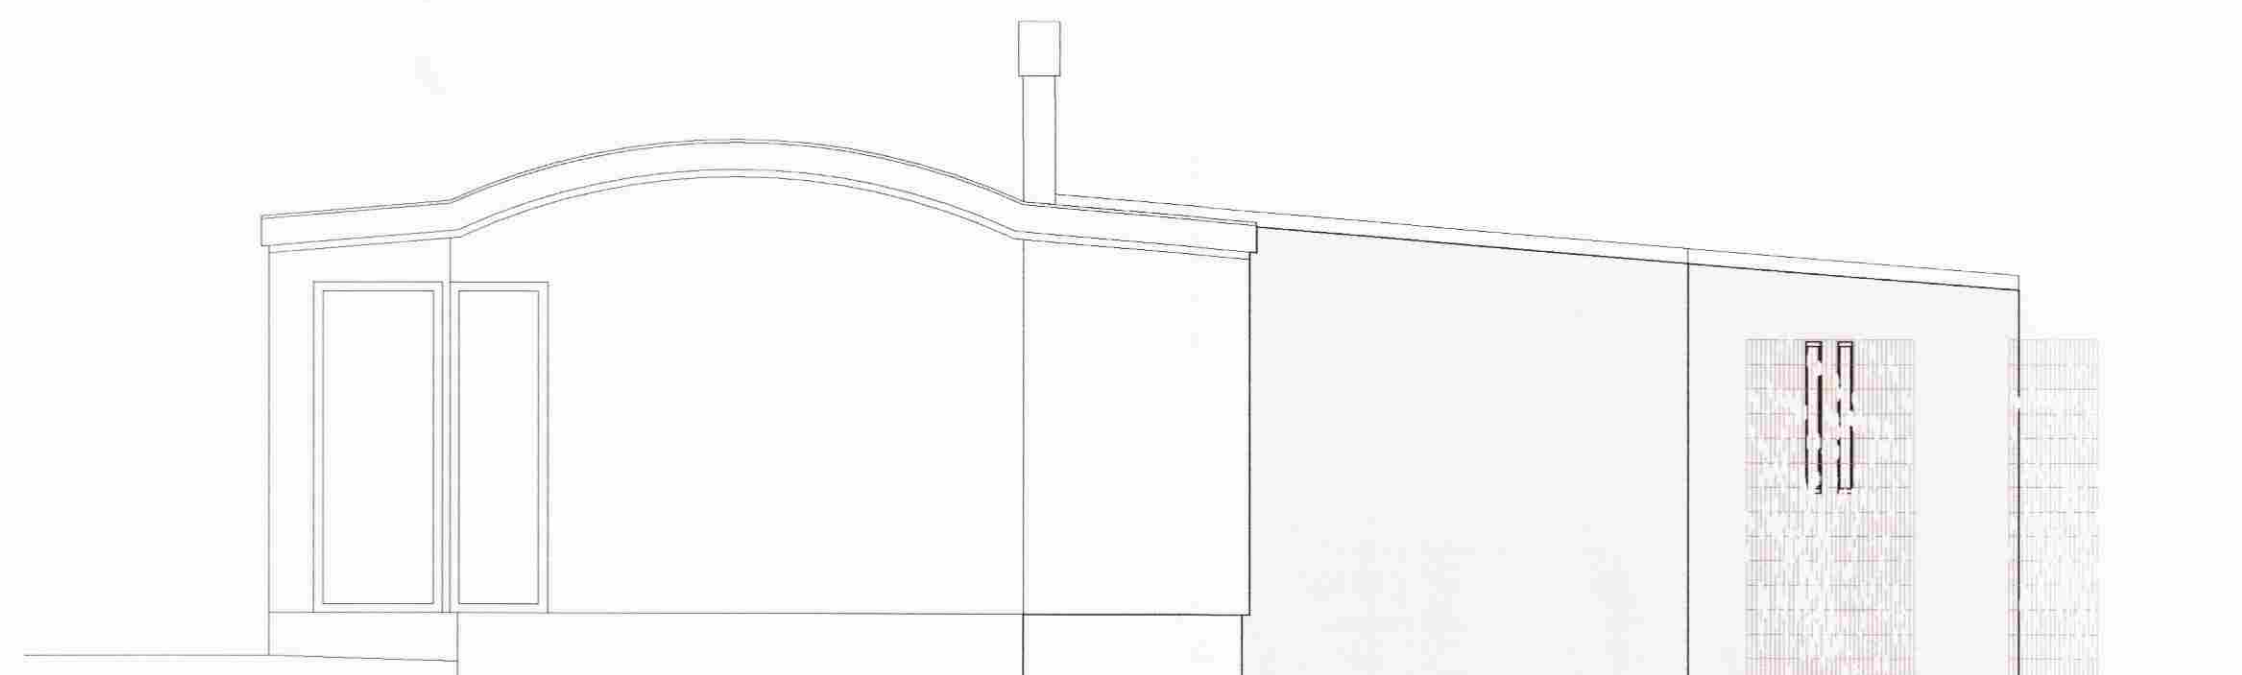

ÚTLIT TIL NORÐ-AUSTURS
mkv. 1:50

Breyting	Dagsetning	Skýring
-	-	-
-	-	-

Arni

Arni Kjartansson arkitekt FAI kt: 040352-3099

Bæring Bjarnar Jónsson arkitekt FAI kt: 020464-5509

Jóhannes Þórðarson arkitekt FAI kt: 121057-6039

Sigbjörn
Sigbjörn Kjartansson arkitekt kt: 121258-2269

Sigurður Halldórsson arkitekt FAI kt: 100657-2009

SVANABYGGÐ
EFRA - SELI, HRUNAMANNAHREPPI
VIÐBYGGING

ÚTLIT		SÉRUPPDRATTUR	
Breyting:	Teikn.nr.: 21.03	GLÁMA · KÍM	
Útgáfudagur: 05.06.2009	Mkv.: 1:50	Arkitektar Laugavegi 164 ehf. 105 Reykjavík s: 530-8100, f: 530-8101, kt: 560 496 2739 glamakim@glamakim.is, www.glamakim.is	
Verknúmer: 2050690	Teikn. HS	Yfir. ÁK