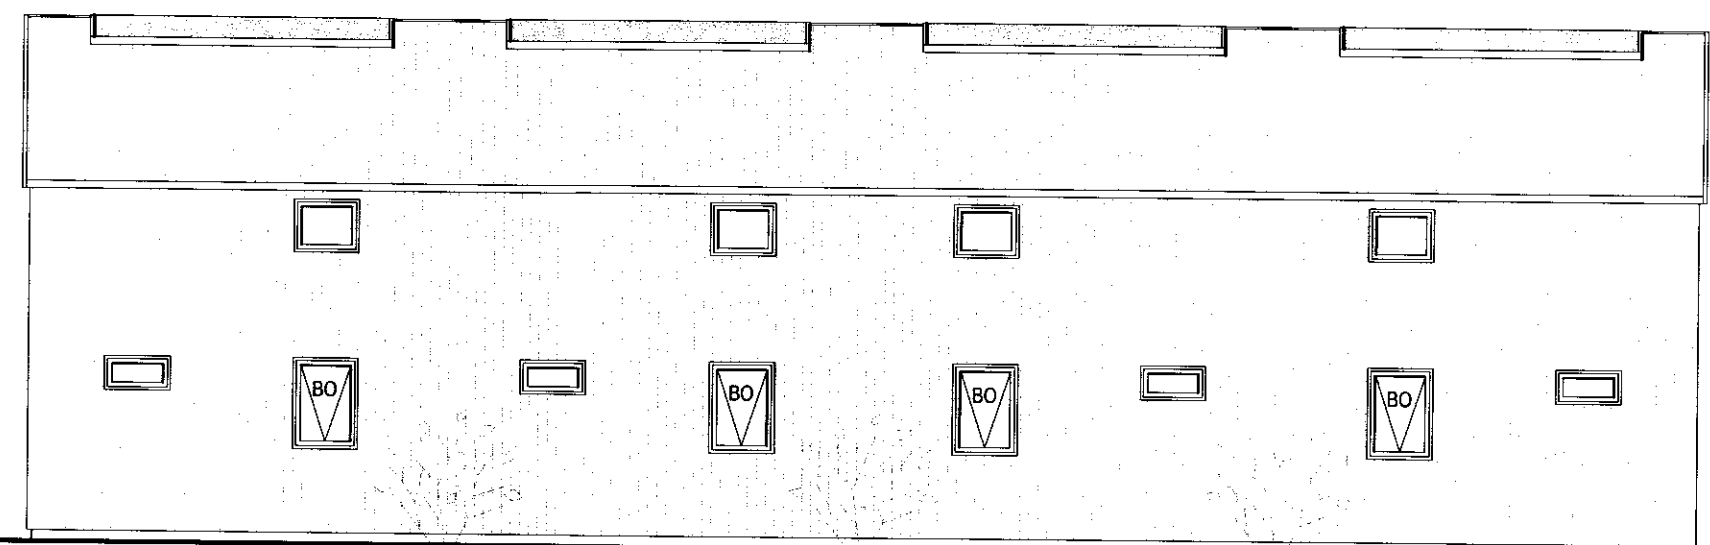

Erasmus & Sanna

VESTUR HLID
1:100

AUSTUR HLID
1:100

SUÐUR HLID
1:100

NORÐUR HLID
1:100

SMÍÐJUSTÍGUR 6A, FLÚÐUM

ADALUPPDRÁTTUR: Málfráði
ÚTLIT 1:100

| | | | |
|--------------|--------------|----------------|-----------------|
| Hannað: | Teiknað: GJJ | Yfirfarið: | Dagur: 02.11.05 |
| Stöð á disk: | 05386-01 | Verkfr.: 05386 | Bl.nr.: 102 |