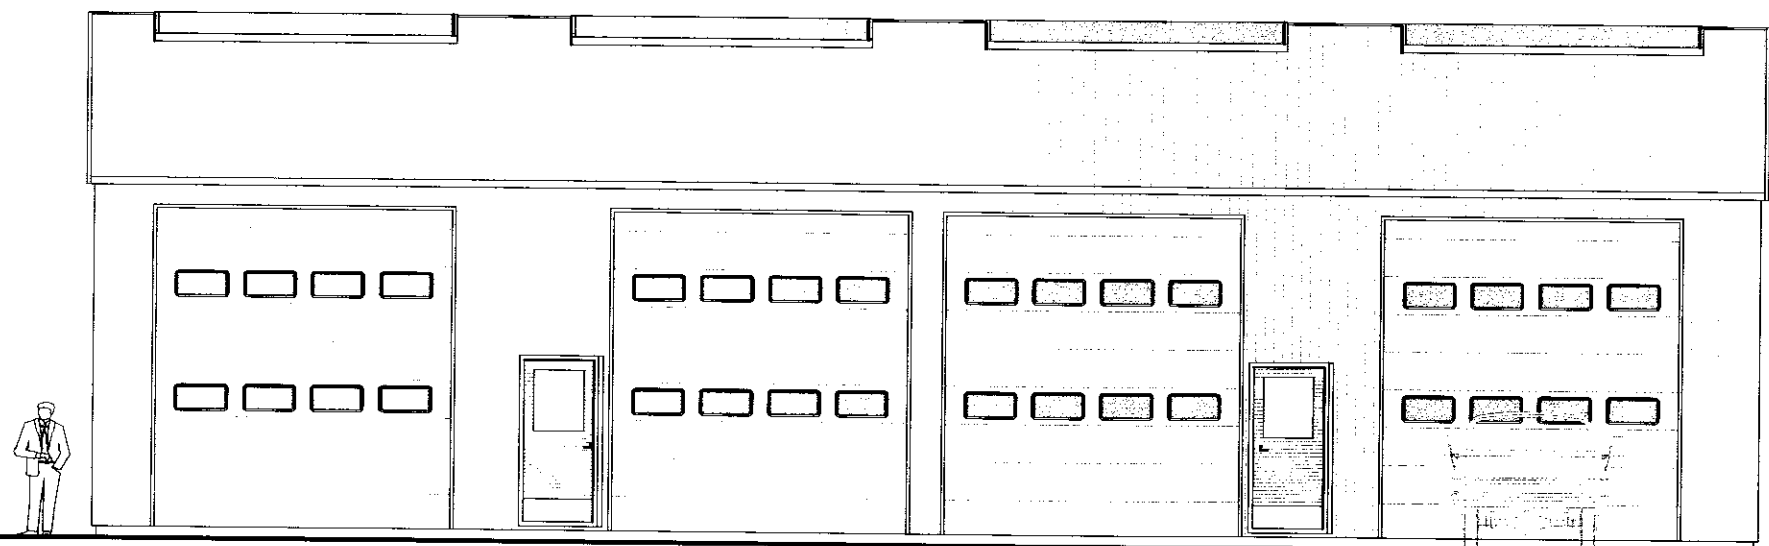

Erasmus & Sanna

VESTUR HLID
1:100

AUSTUR HLID
1:100

SUÐUR HLID
1:100

NORÐUR HLID
1:100

SMÍÐJUSTÍGUR 6A, FLÚÐUM

ADALUPPDRÁTTUR: Málfráði
ÚTLIT 1:100

| | | | |
|--------------|--------------|----------------|-----------------|
| Hannað: | Teiknað: GJJ | Yfirfarið: | Dagur: 02.11.05 |
| Stöð á disk: | 05386-01 | Verkfr.: 05386 | Bl.nr.: 102 |