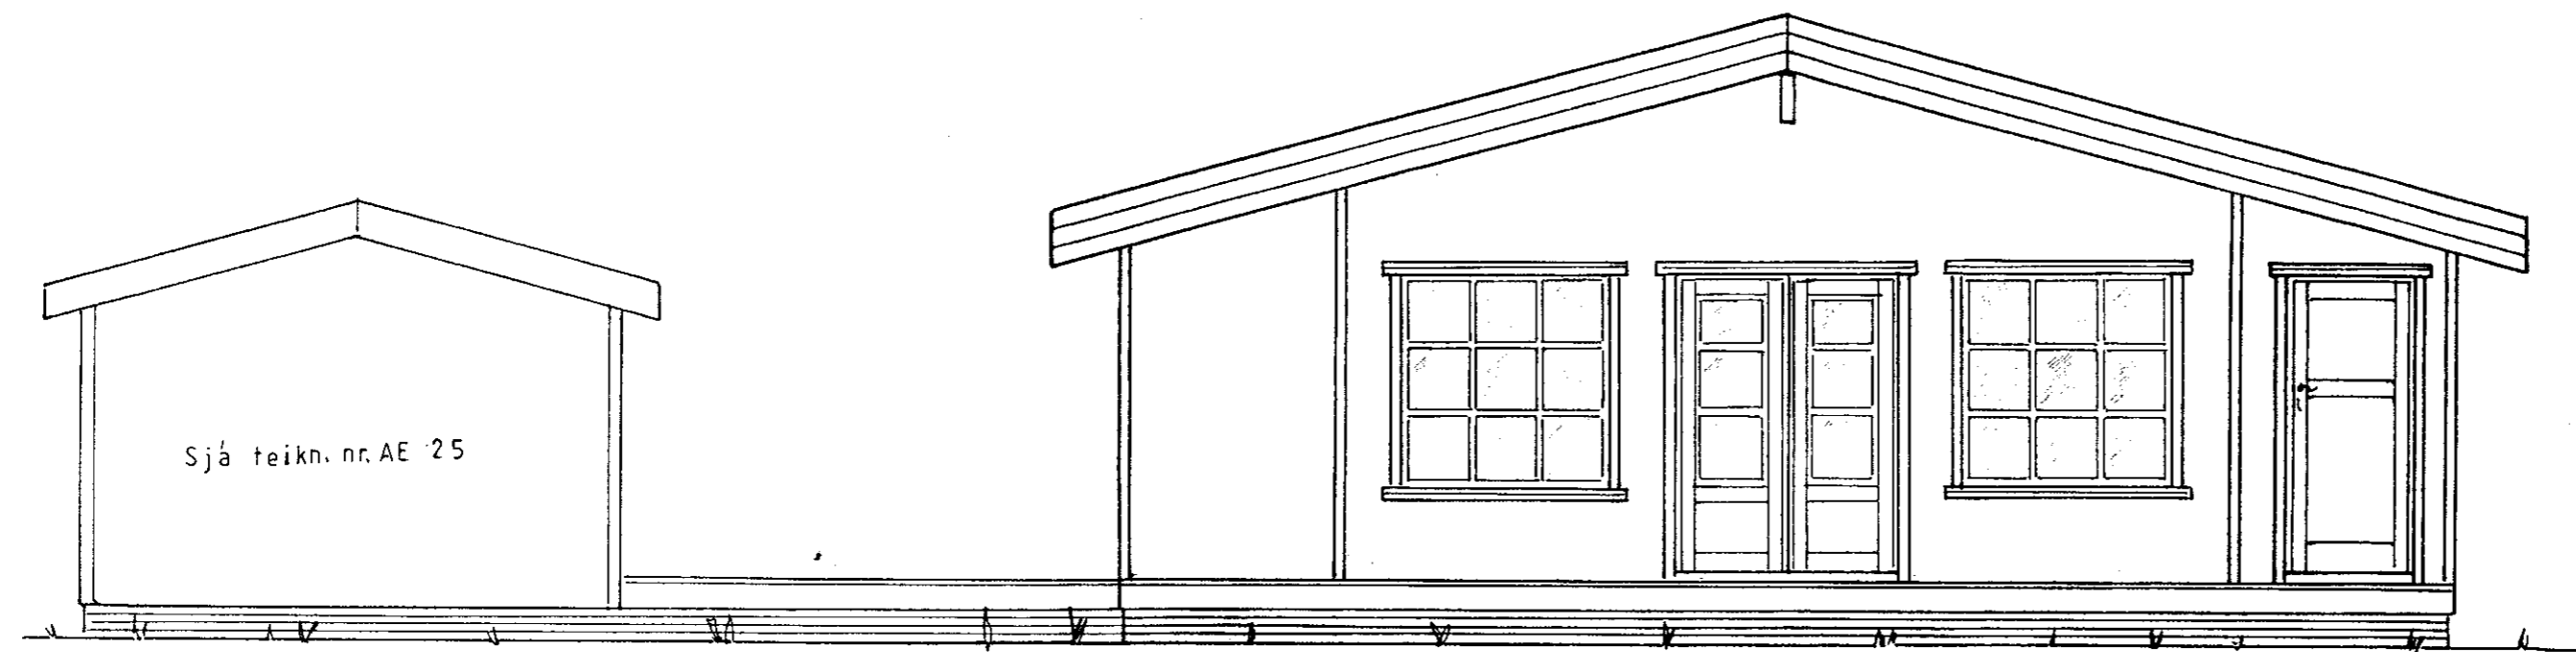

SAMÞYKKT

01 SEPT. 2010

Byggingakritrúi uppáv. Árnassýslu og Flóahfr.

Mkv.: 1:50	Sumarhús í landi, Efra Sels, 8710-Hrunamannahr. 'Arness.	TEIKNIVANGUR
Dags. ágúst 10	Lóð nr. 2 við Sléttuveg 'Sléttubyggð, stærð 5332,6 m ² Eigandi: Albert Einarsson kt. 240359-2519	 270733-2559
Nr. 271-01	Útlit I	 201032-4829
	Adalmynd	