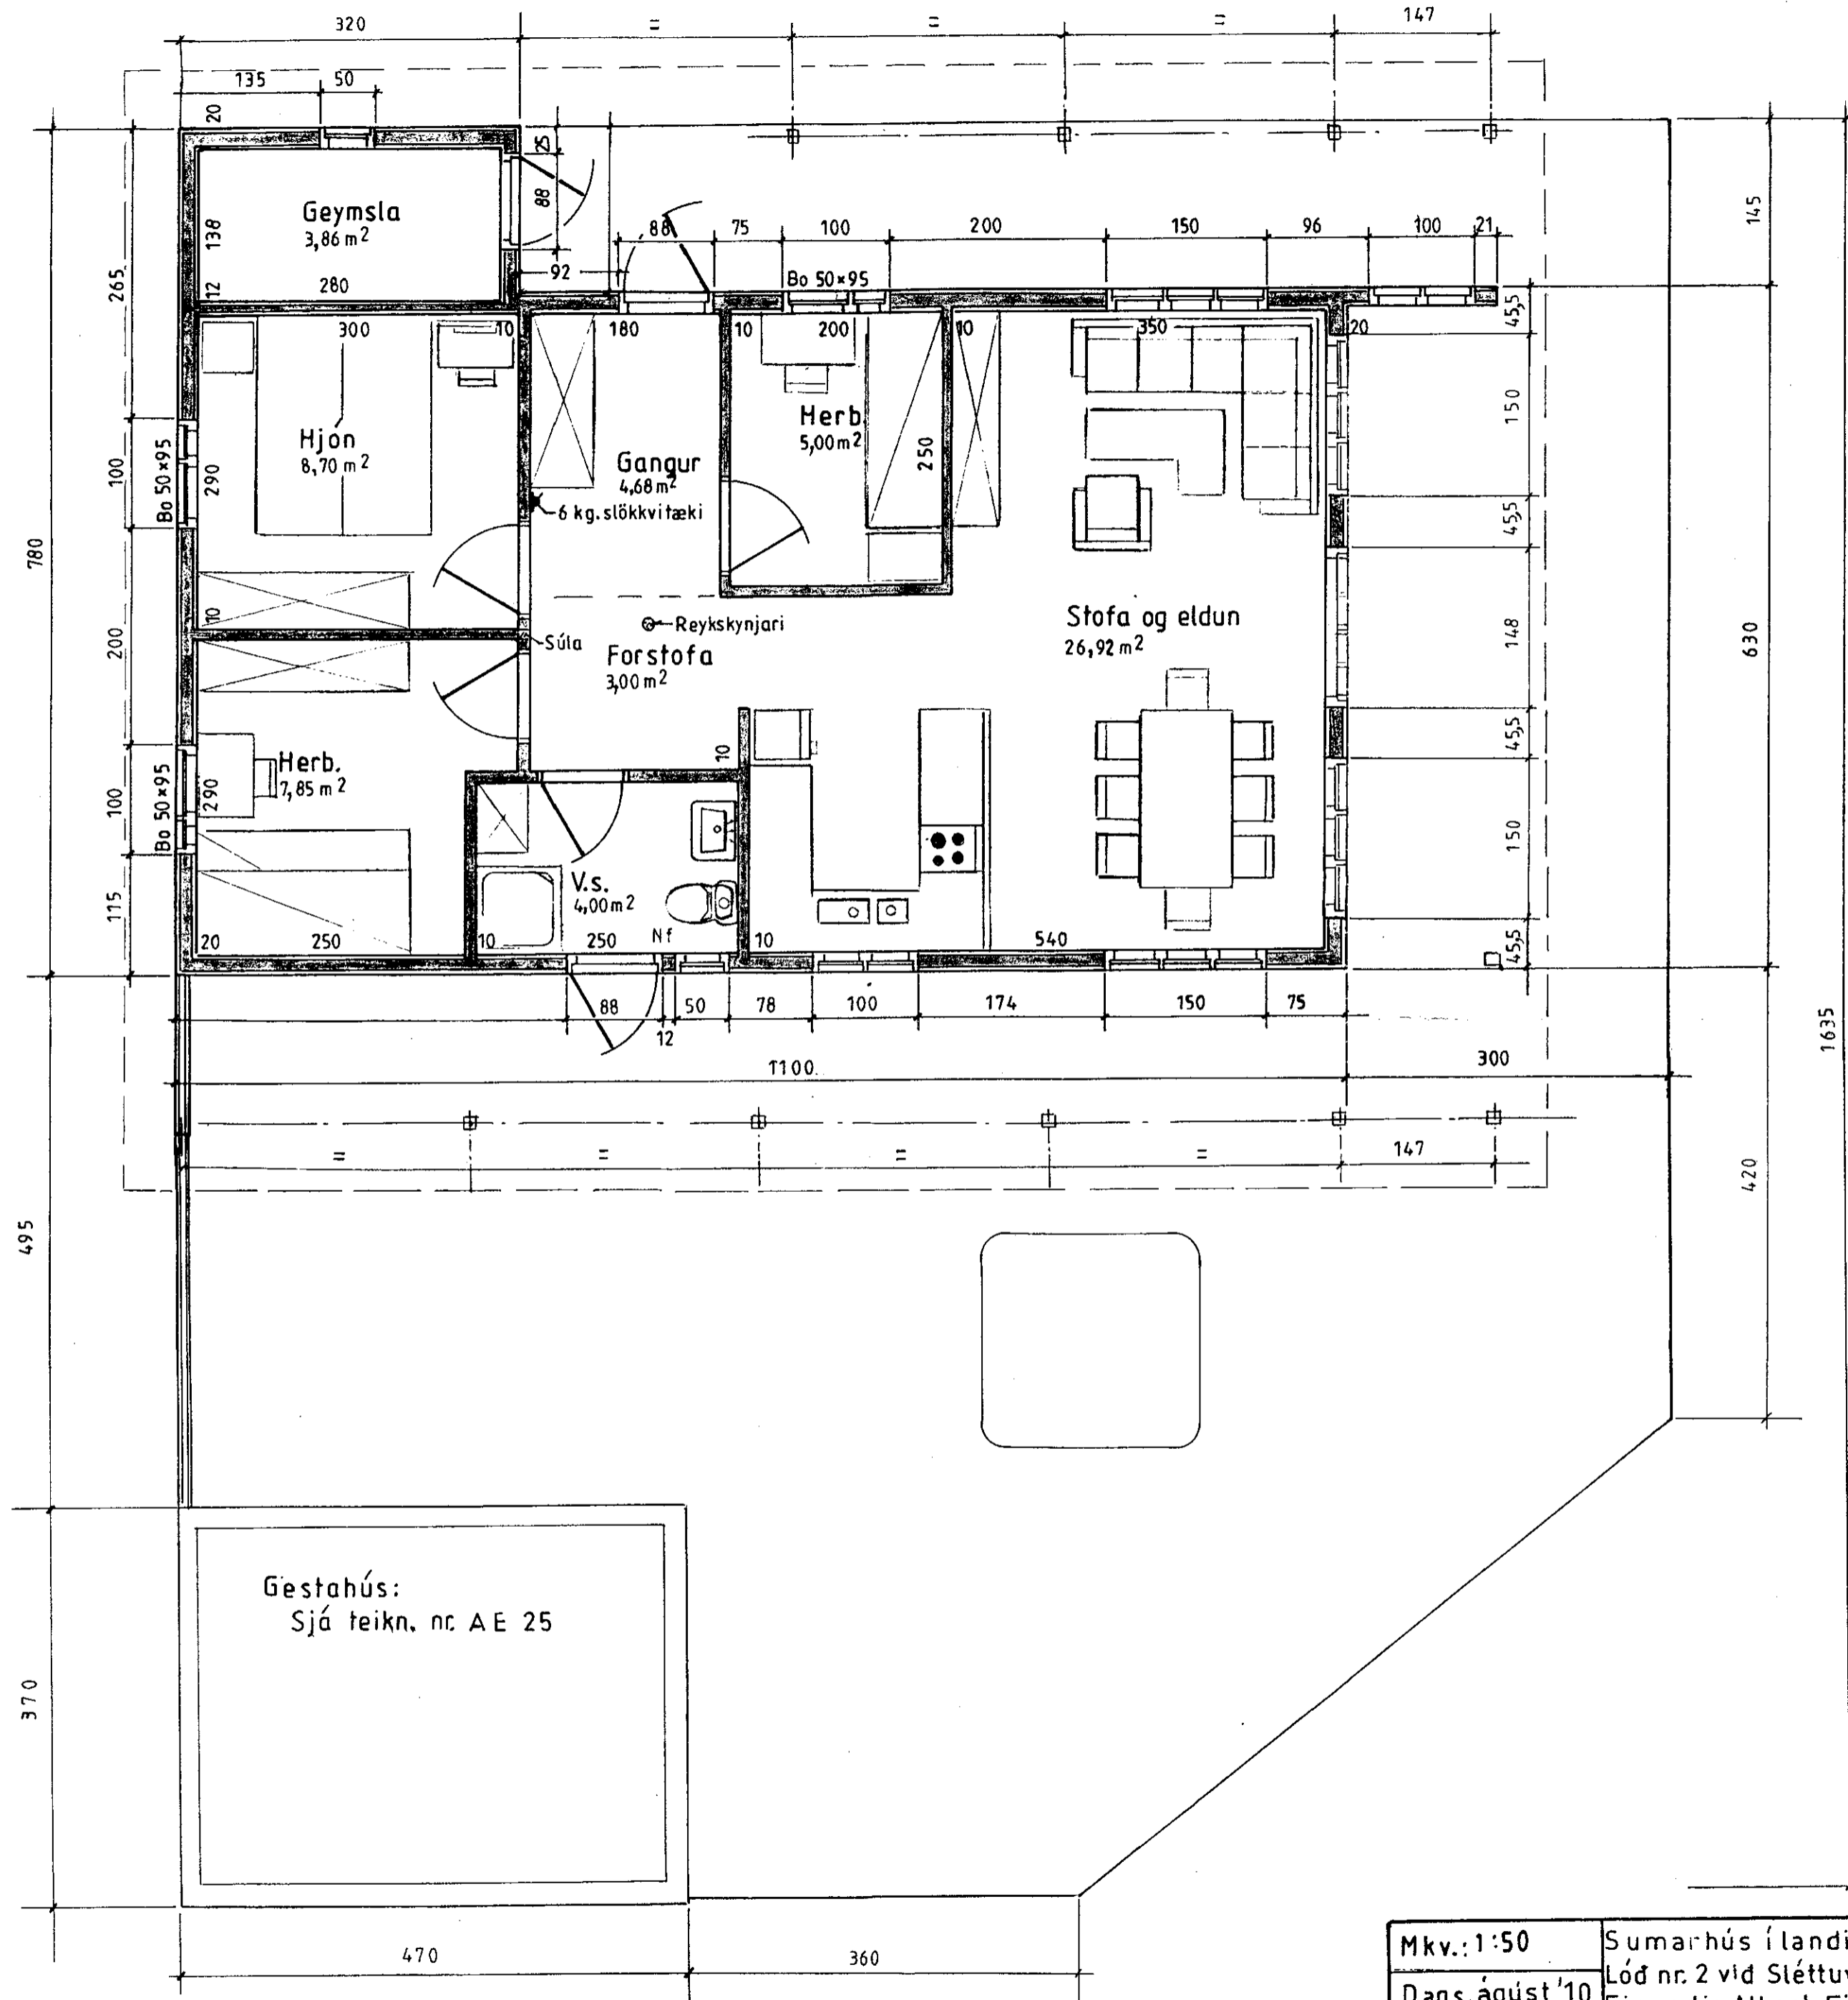

SAMÞYKKT

01 SEPT. 2010

Byggingarfulltrúi uppgr. Árnæssýslu og Flóahf.

Gestahús:  
Sjá teikn. nr. AE 25

Mkv.: 1:50	Sumarhús í landi, Efra Sels, 8710-Hrunamannahr. 'Arness.	TEIKNIVANGUR
Dags. ágúst '10	Lóð nr. 2 við Sléttuveg 'Sléttubyggð, stærð 5332,6 m <sup>2</sup>	270733 2559
Nr 271-03	Eigandi: Albert Einarsson kt. 240359-2519	201032-4829
	Grunnmynd, hús nr, 271 74,10 m <sup>2</sup> Adalmynd	