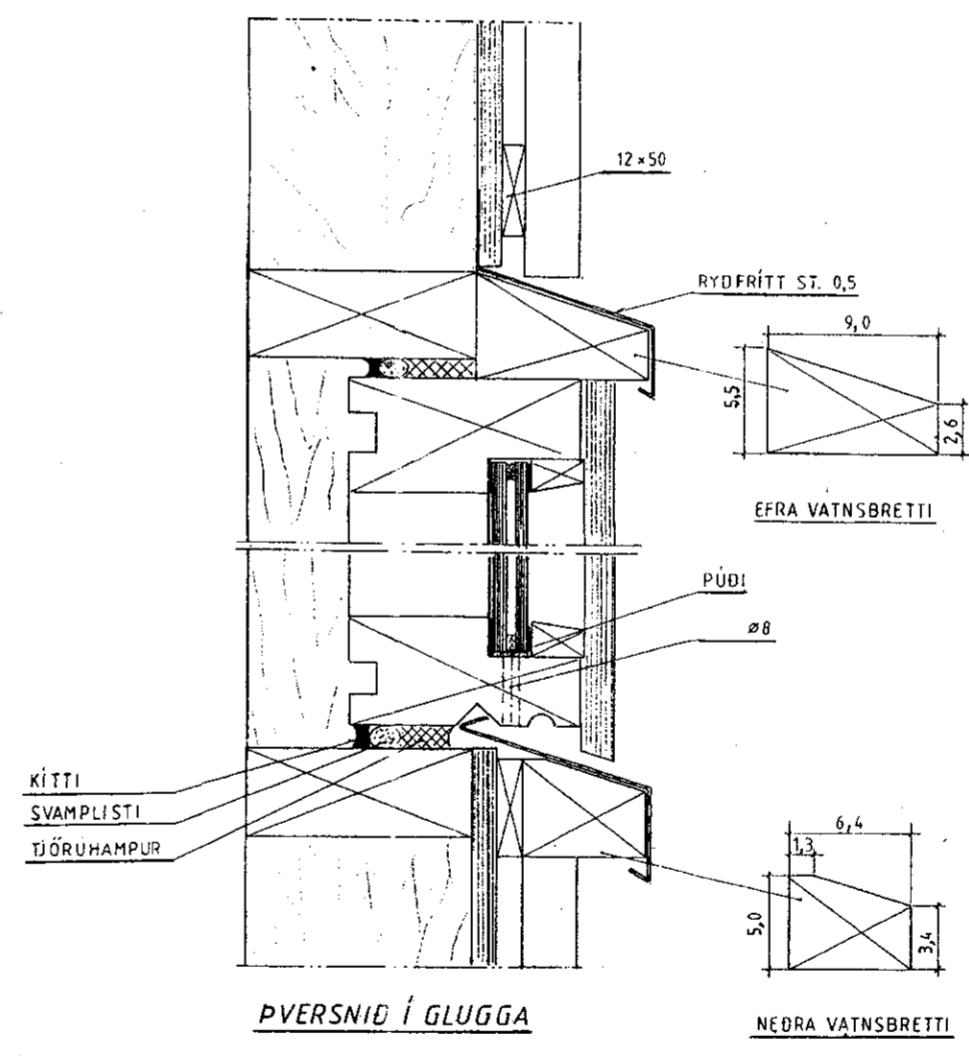

MÓTTÆKID
 01 SEP 2010
 Byggingafulltrúi uppáv. Árnassýsla og Flóahtr.

Ath.:	Mkv.1:25	Sumarhús í landi, Efra Sels, 8710-Hrunamannahr. 'Arness.	TEIKNIVANGUR
	Dags ágúst '10	Lóð nr. 2 við Sléttuveg 'Sléttubýggð, stærð 5332,6 m ²	 270733-2559  201032-4829
	Nr 271-09	Eigandi: Albert Einarsson kt. 240359-2519	
		Gluggar	Deilimynd