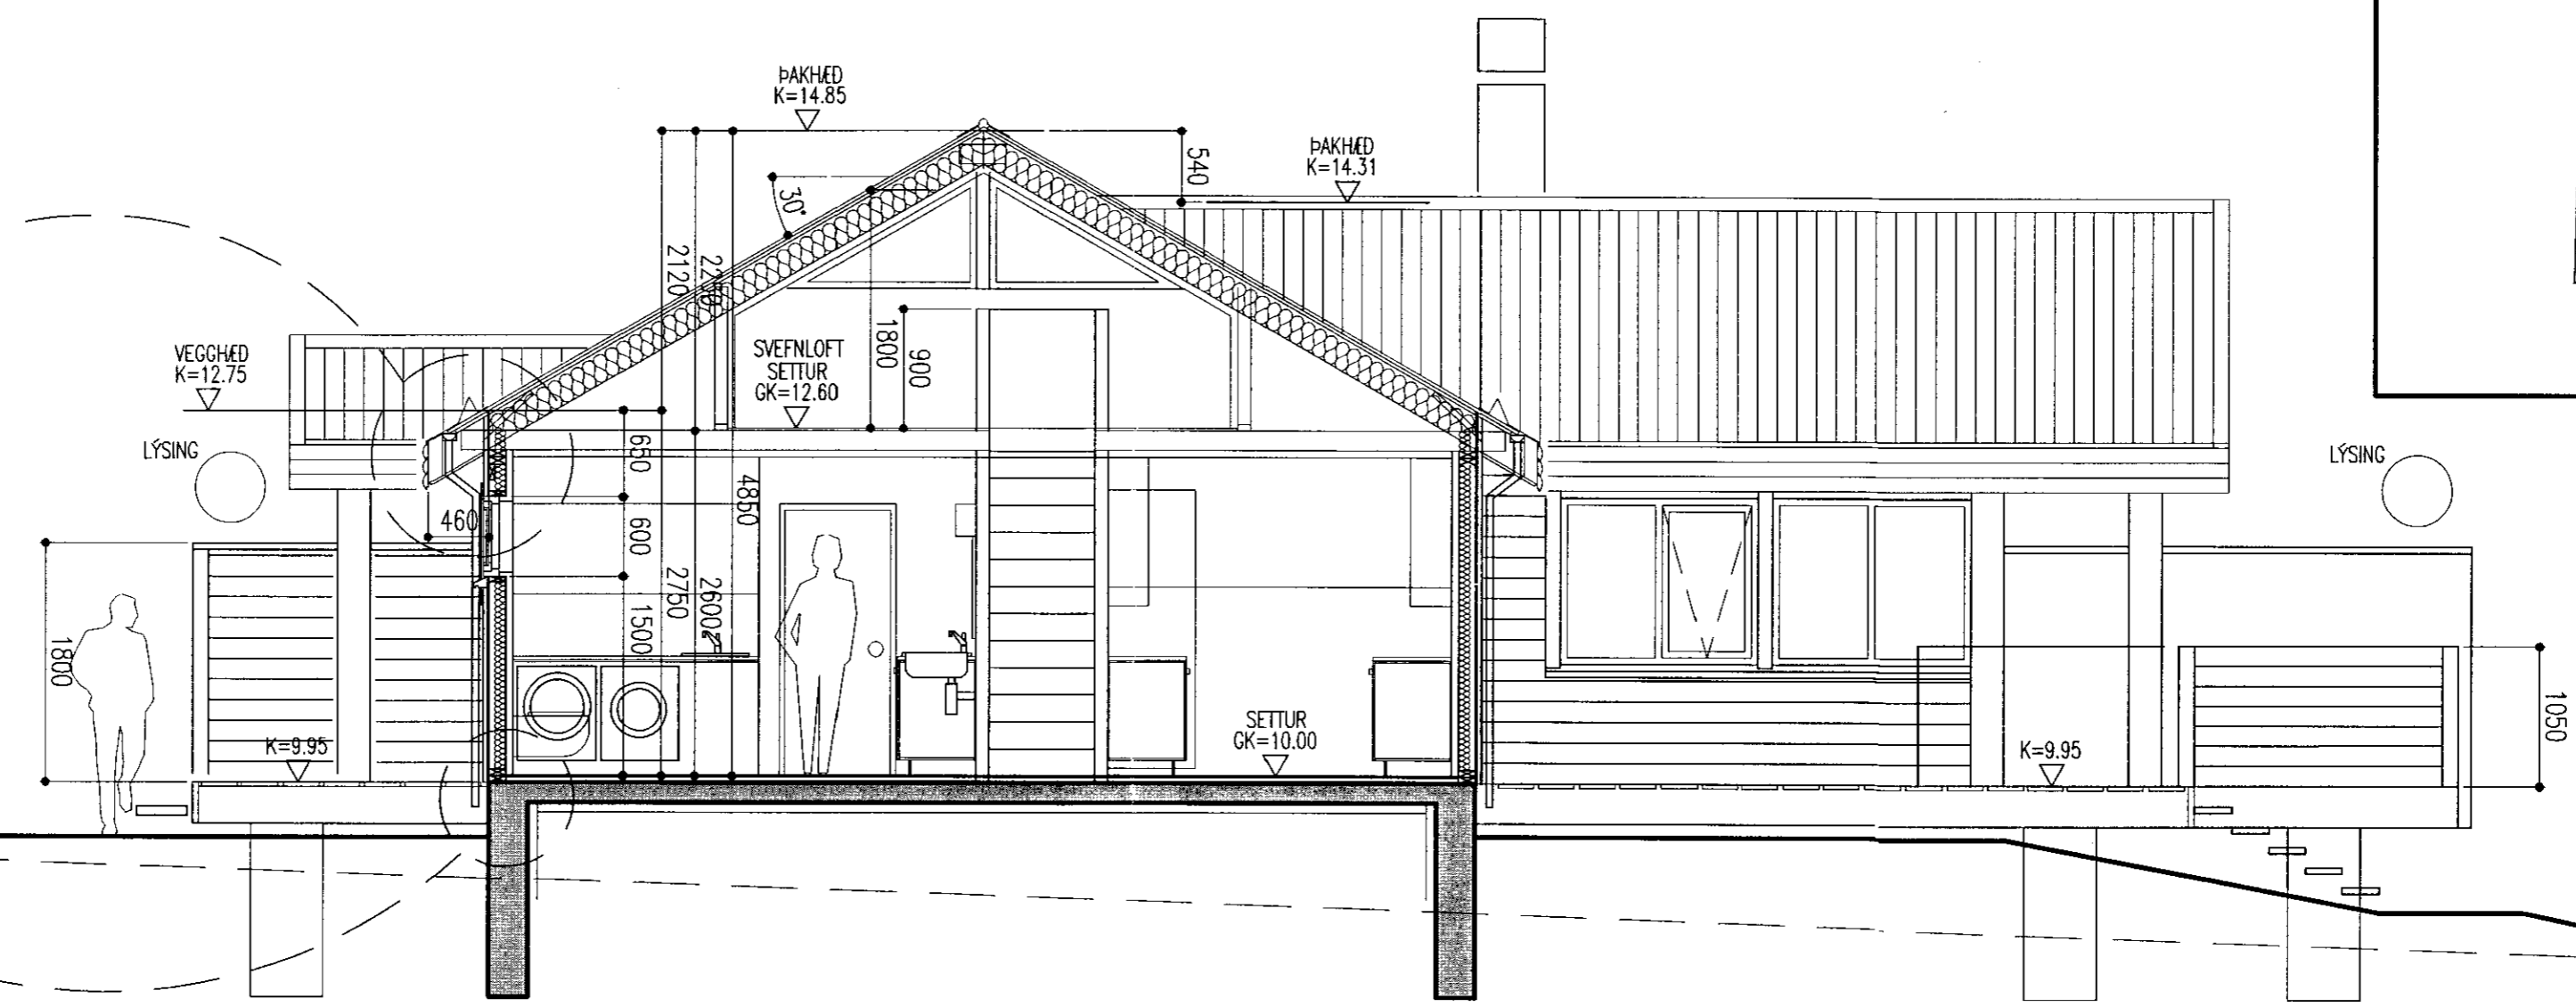

SAMÞYKKT
 01 SEPT. 2010
Jon Jonsson
 Byggingakultúri uppsv. Ámessýslu og Flóahf.

SNID-AA

ÚTLIT-VESTUR

MÆLIKVARÐI 1:50

Jon
 ÖLL MÁL í mm

E-mail: jonsi@mitt.is, einarstef@mitt.is

MKV, 1:50 30.08.2010	SLÉTTUVEGUR 6, SKÉTTUHLÍÐ, HRUNAMANNAREPPI (10)1.04
	HÖNNUN: ES
	JOES ARKITEKTAR
	JÓN STEFÁN EINARSSON KT270976-3609 SIMI 616 9466 EINAR STEFÁNSSON KT040650-4829 TTFI SIMI 690 3656
SNID OG ÚTLITSMYND VESTUR	