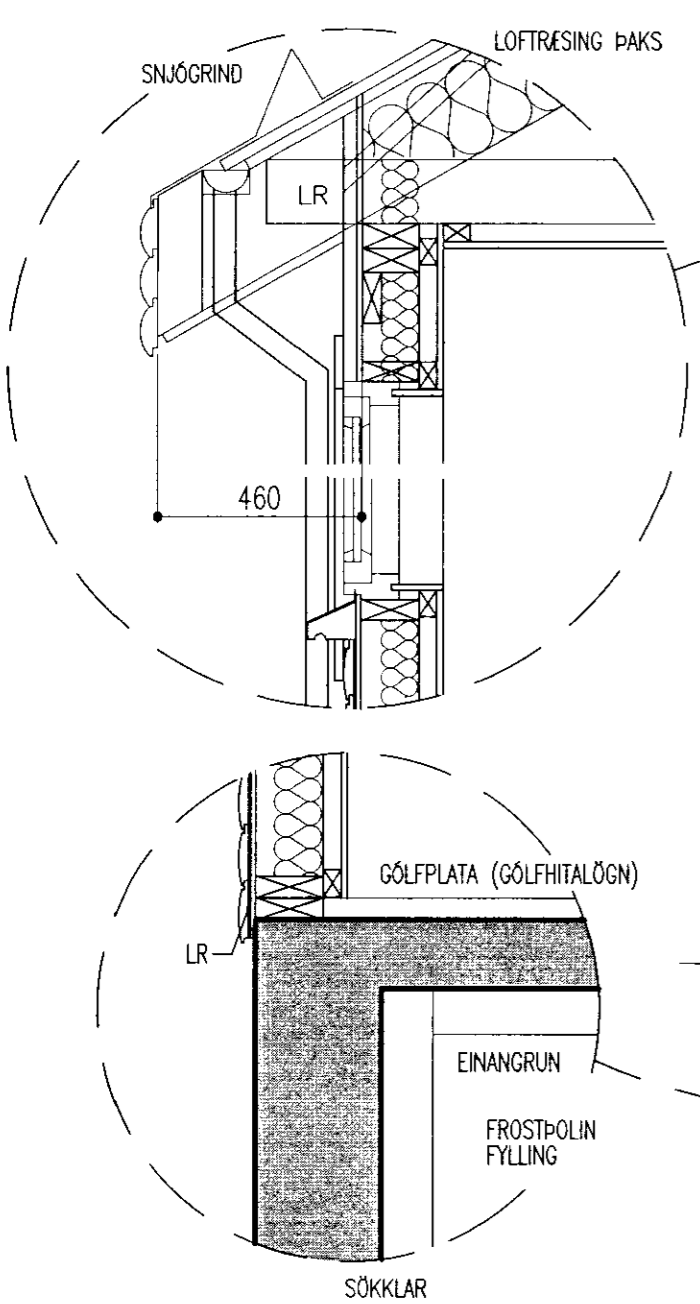

SAMÞYKKT
 01 SEPT. 2010
Jon Jonsson
 Byggingakultúri uppsv. Ámessýslu og Flóahf.

SNID-AA

ÚTLIT-VESTUR

MÆLIKVARÐI 1:50

Jon
 ÖLL MÁL í mm

E-mail: jonsi@mitt.is, einarstef@mitt.is

MKV, 1:50 30.08.2010	SLÉTTUVEGUR 6, SKÉTTUHLÍÐ, HRUNAMANNAREPPI (10)1.04
	HÖNNUN: ES
	JOES ARKITEKTAR
	JÓN STEFÁN EINARSSON KT270976-3609 SIMI 616 9466 EINAR STEFÁNSSON KT040650-4829 TTFI SIMI 690 3656
SNID OG ÚTLITSMYND VESTUR	