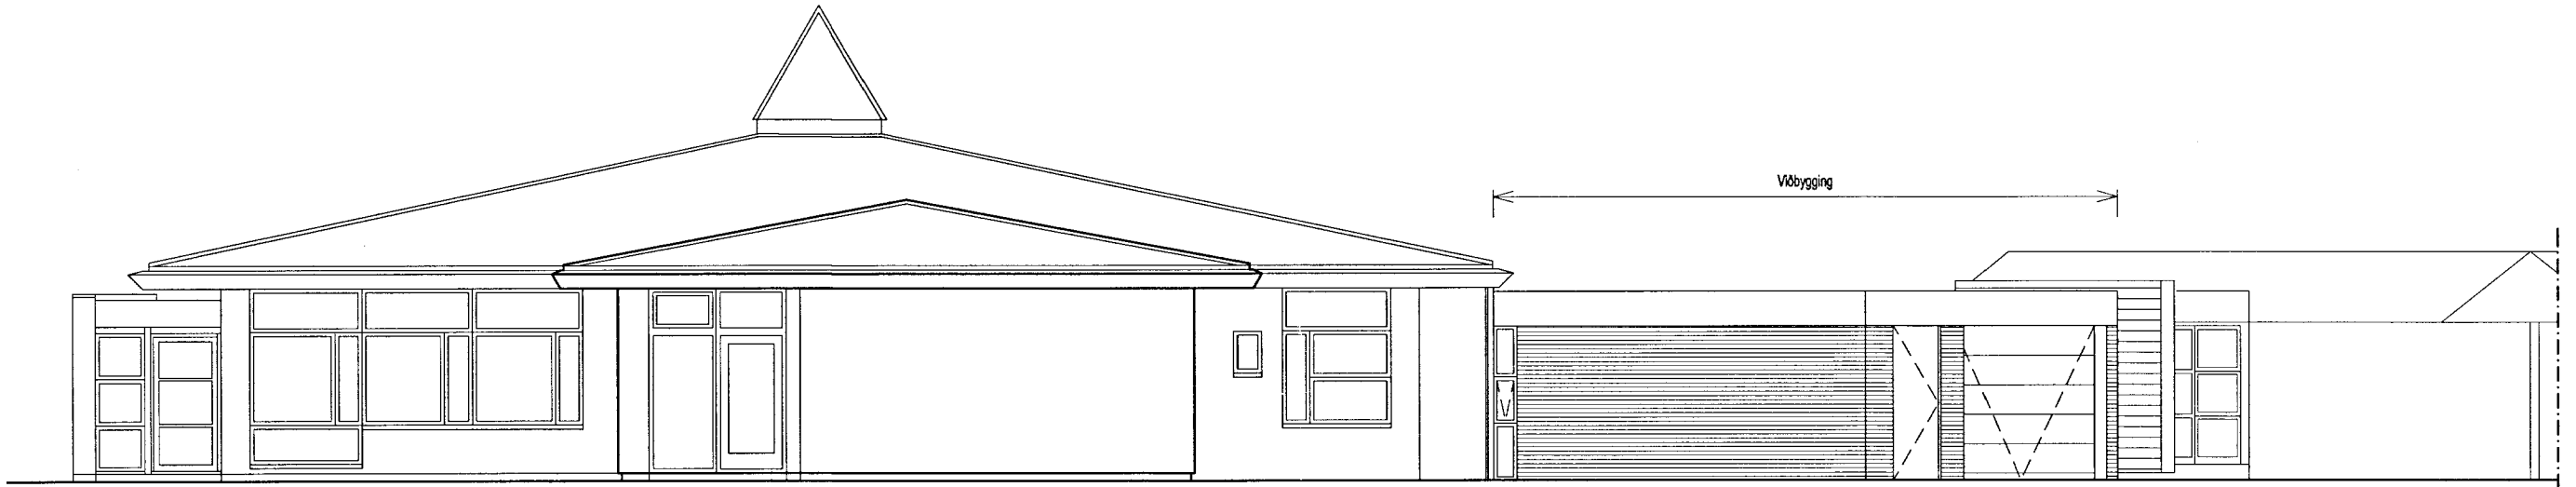

Norðvestur - Þjónustubygging