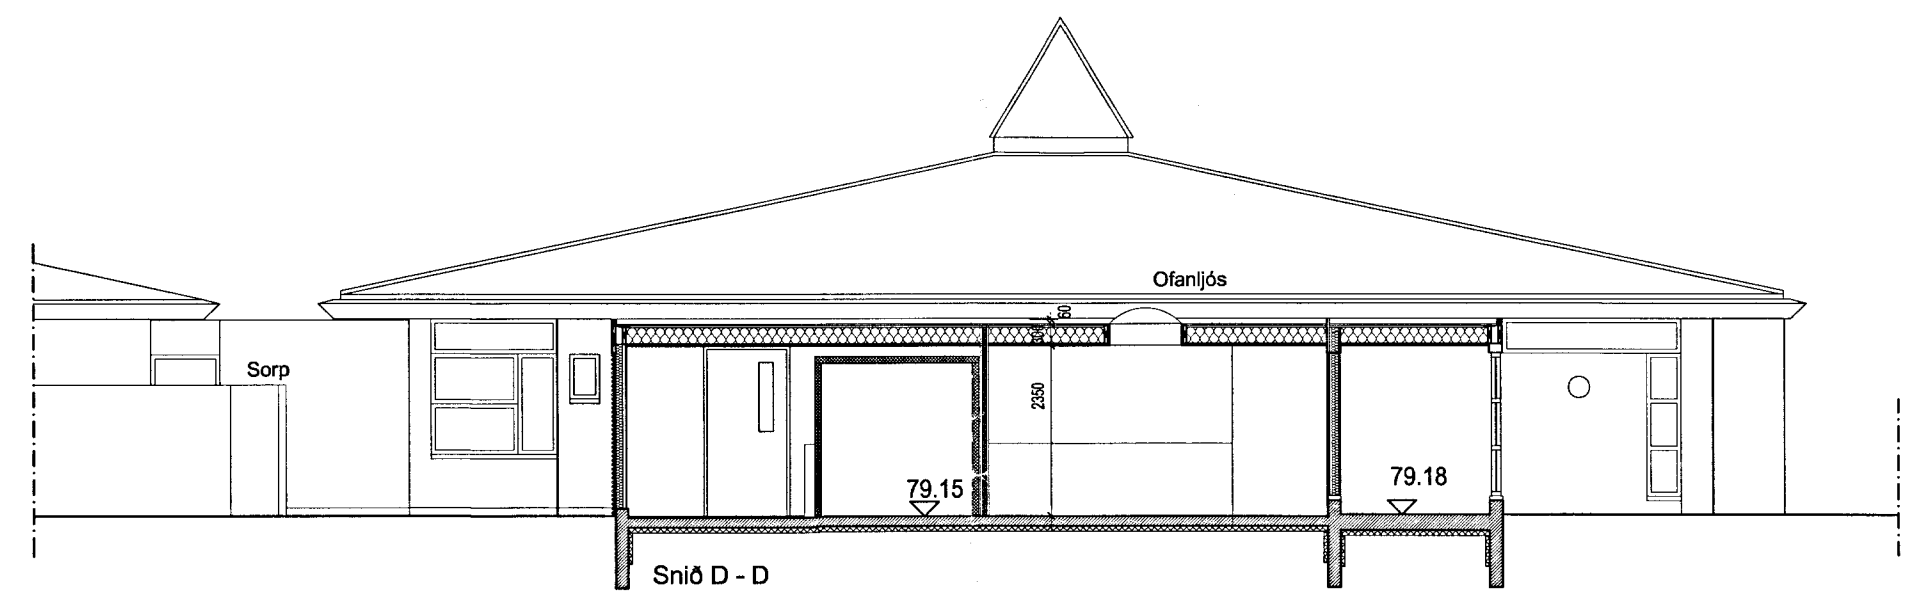

21.08.2013 *Þórunn Guðlaugsson*
apparat

BJÖRGVIN SVEIBJÖRNSSON ARKITEKT FAI
270664-5989

VERK: Hótel Flúðir
TEIKN: Vesturbrún 1, Flúðir - Viðbygging við þjónustuhús
VERK NO: 1207
KVARDI: 1:100
HANNAÐ: BS TEIKNAD: NG
DAGS: 15.08.2013 TEIKN NO: 1.01.04