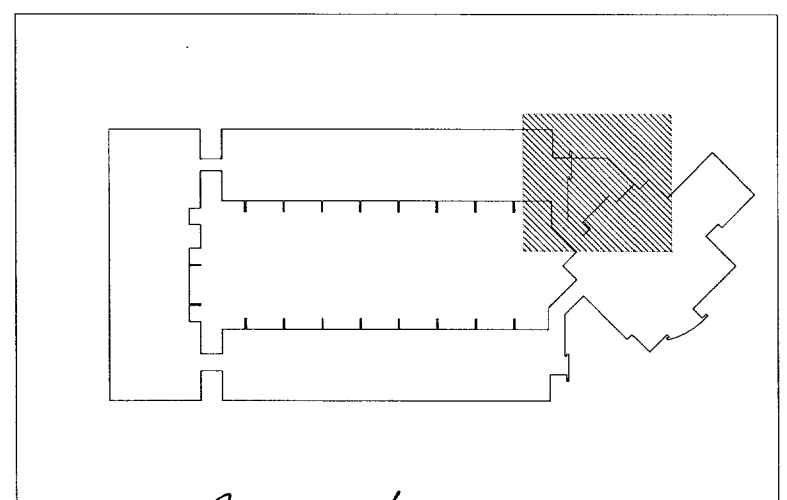

21.08.2013 *Þórunn Guðlaugsson*
apparat

BJÖRGVIN SVEIBJÖRNSSON ARKITEKT FAI
270664-5989

VERK: Hótel Flúðir
TEIKN: Vesturbrún 1, Flúðir - Viðbygging við þjónustuhús
VERK NO: 1207
KVARDI: 1:100
HANNAÐ: BS TEIKNAD: NG
DAGS: 15.08.2013 TEIKN NO: 1.01.04