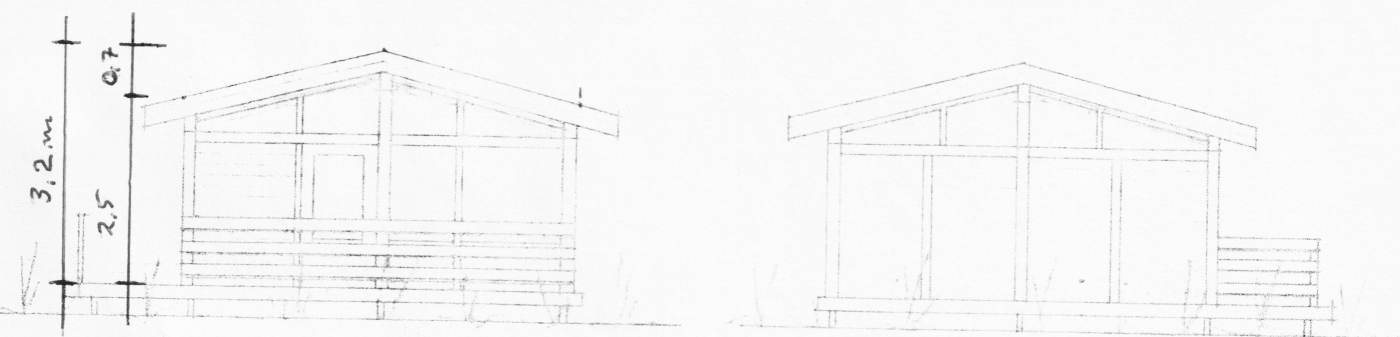

7

Skráningartölle gert 28/2 '2014
 Gamla Eldri tekkurinn frá 1980.

Rúna Þórunn
 210262-4589

Hilmar Guðmarsson

SUMARHÚS 38 m²
 H 38-1
