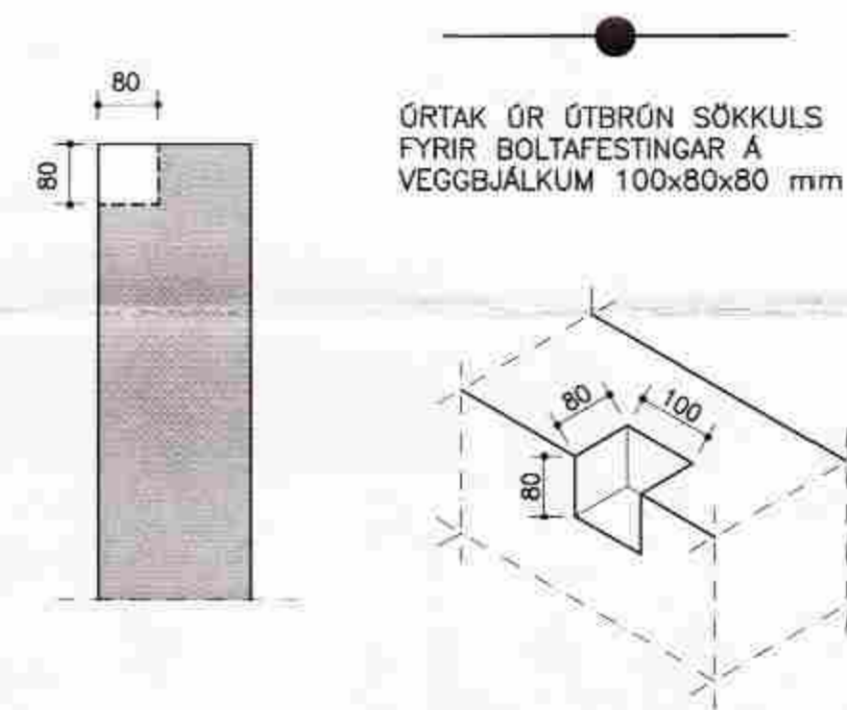

SNID 1-1 1:20

SNID 2-2 1:20

SNID 3-3 1:20

SNID 4-4 1:20

SNID 5-5 1:20

VEGGBOLTAÚRTAK 1:10

NR.	DAGS.	BREYTING
-----	-------	----------

SKÝRINGAR

SKÝRINGAR SJÁ TEIKN B001
GRUNNMYND UNDIRSTÖÐUR SJÁ TEIKNINGU B 002
ÖLL MÁL ERU Í MILLIMETRUM
EKKI SKAL MÆLA BEINT AF TEIKNINGUM

10/9 07
SEMUNDUR EIRIKSSON 261249-2949

ÁSBORGIR 34

GRÍMSNES OG GRAFNINGSHR
801 SELFÖSS