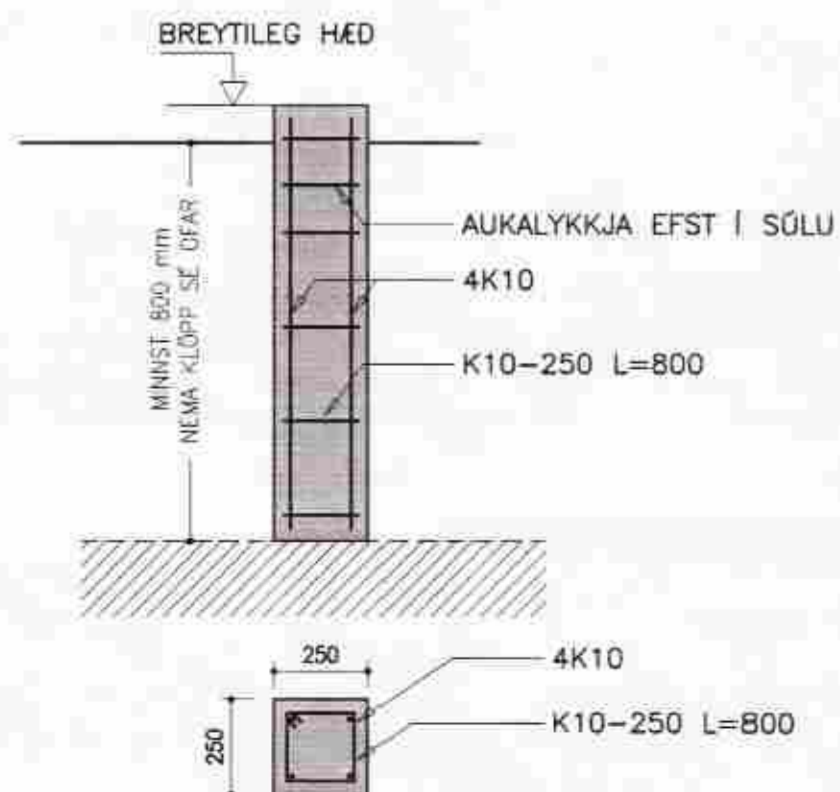

SNID 6-6 1:20