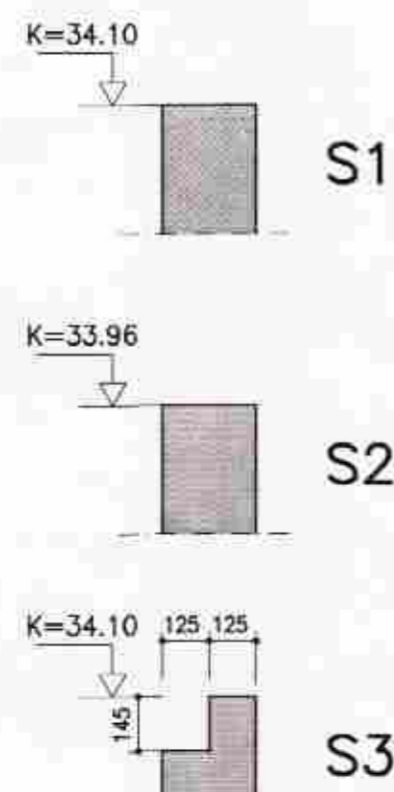

SNID 6-6 1:20