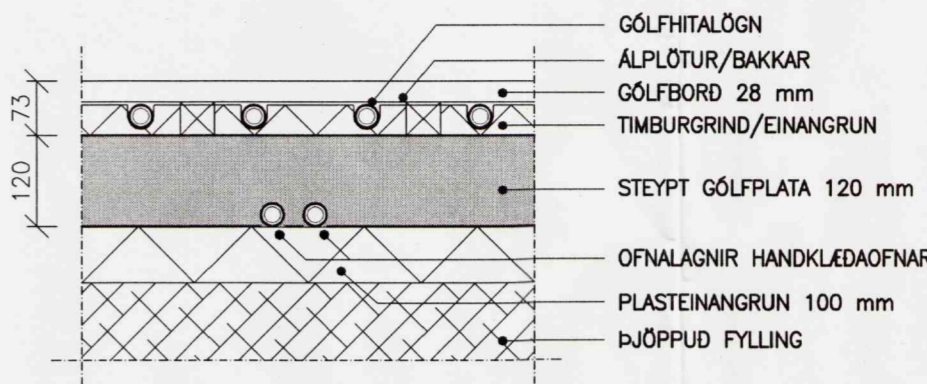

TIMBURGÖLF Á STEYPTA PLÖTU