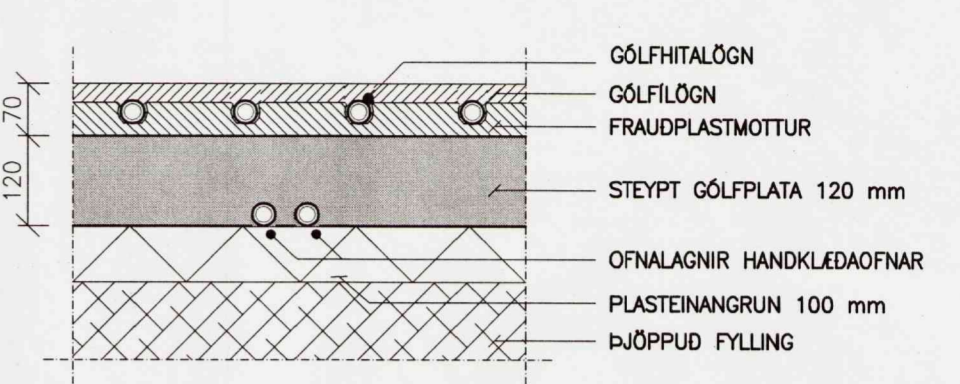

GÓLFÖGN Á STEYPTA PLÖTU