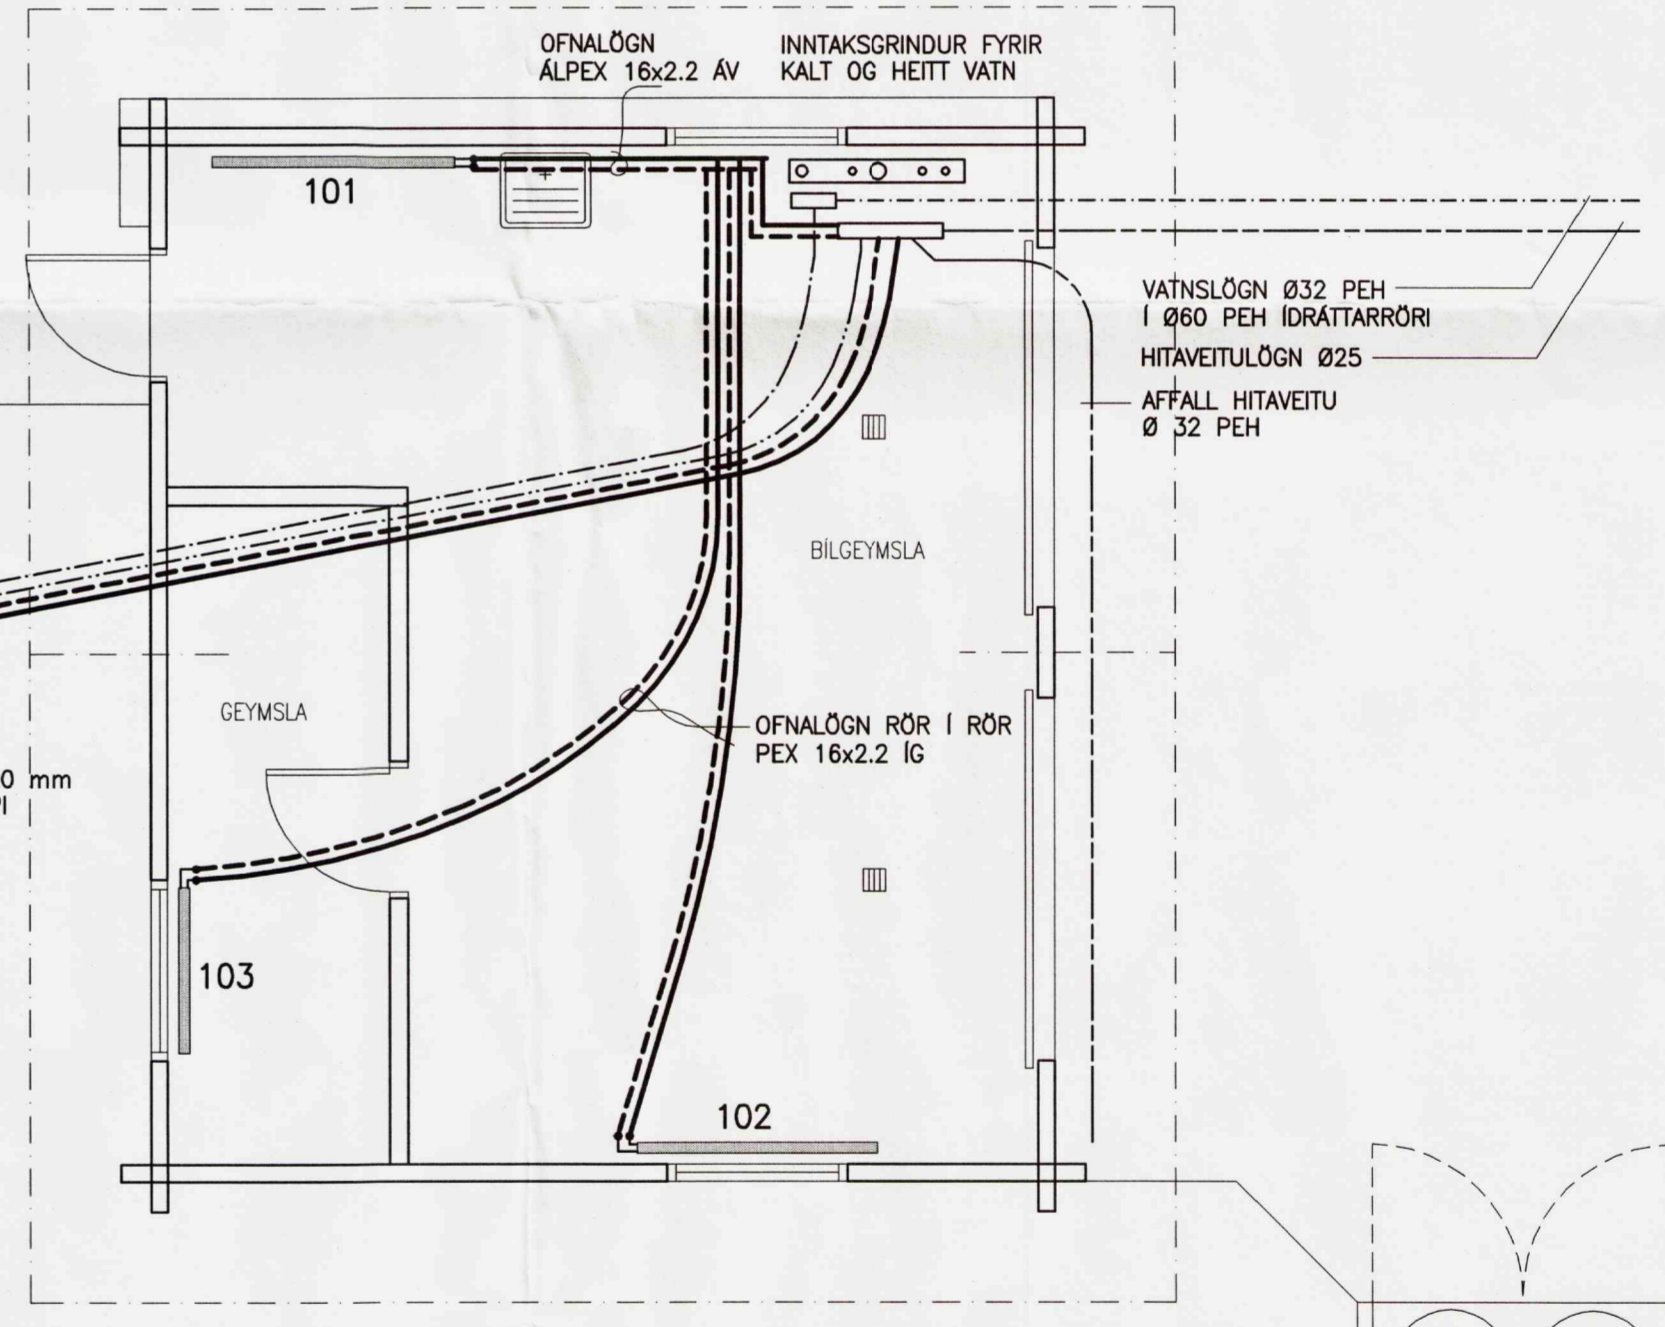

NR. DAGS.	BREYTING	NR. DAGS.	BREYTING

SKÝRINGAR
SKÝRINGAR SJÁ TEIKNINGU F 001
GÓLFHITAPIPUR ERU PEX-LAGNIR 16 mm
MED SÖREFNISKAPU. LAGNIR SKULU ÞRÝSTI-
PRÓFADAR SAMKVÆMT LEIDBENINGUM
FRAMLEIDANDA
LEGGJA SKAL ADRAGSHÓLKA Á FRAMRÁS
AD HITUDUM SVÆÐUM

HERBERGISHITI STÝRIST MED HITASTILLI Í
VIÐKOMANDI HERBERGI SEM TENGIST SEGUL-
LOKA VID TENGIRIND Á GÓLFHITAPIPUR
NÚMUR SLAUFU
LENGD SLAUFU

OFNALAGNIR-MÁLSETNING FRA INNRI-
BRÖN UNDIRSTÖÐU Í MIÐJU
TENGINGAR OG 50 mm FRA VEGG

21/9'07
SEMUNDUR EIRIKSSON 261249-2949

ÁSBORGIR 34
GRÍMSNES- OG GRAFNINGSHR
801 SELFÖSS

KLÖPP
KLÖPP ARKITEKTAR-VERKFRÉÐINGAR EHF
NETHYL 2E, PÓSTHÓLF 10050, 130 REYKJAVÍK
SÍMI 577 2277, 699 7747 - klopp@simnet.is

HEITI TEIKN. HITALAGNIR
MÆLIKVARDI 1:50 DAGS. SEPT 2007
TEIKNING H_001 VERK V_05-313
BREYTING YFIRFARID S.E.