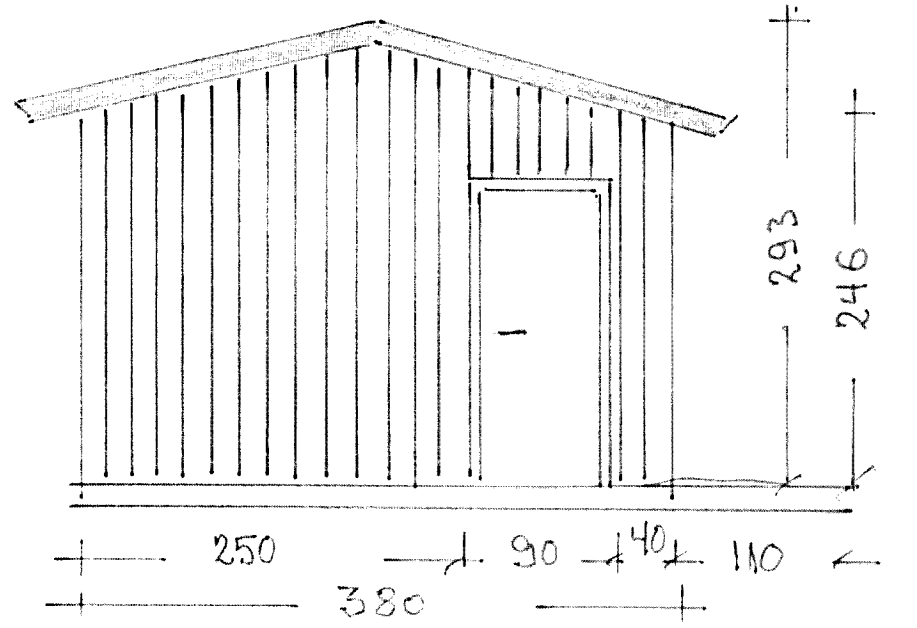

40 + 90 + 250
380

AUSTUR

VESTUR

MAL: 1:50

STAMPYKKT
26 JUNI 2013
Byggingulitri uppsv. Árnæssýslu og Flóahf.

NORDUR

SUDUR

MAL 1:50

ÁSGARDSLÆKUR #8
GRIMSNESI ÁRNÆSSÝSLU
VIÐBÓTAR BYGGING 18,3 m²
TEIKN. MAI 2013 SIGURDUR BEN
S. 896 0020