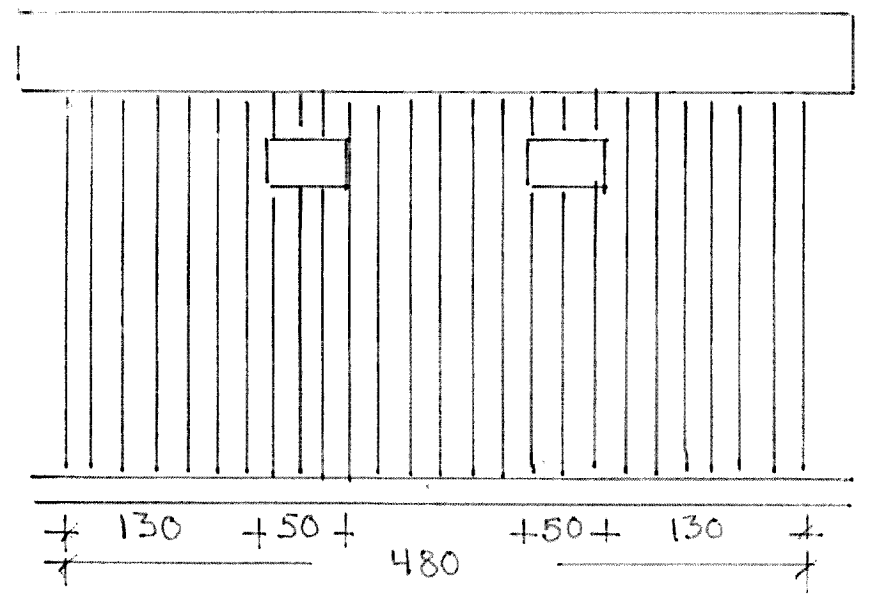

40 + 90 + 250
380

AUSTUR

VESTUR

MAL: 1:50

STAMPYKKT
26 JUNI 2013
Byggingulitri uppsv. Árnæssýslu og Flóahf.

NORDUR

SUDUR

MAL 1:50

ÁSGARDSLÆKUR #8
GRIMSNESI ÁRNÆSSÝSLU
VIÐBÓTAR BYGGING 18,3 m²
TEIKN. MAI 2013 SIGURDUR BEN
S. 896 0020