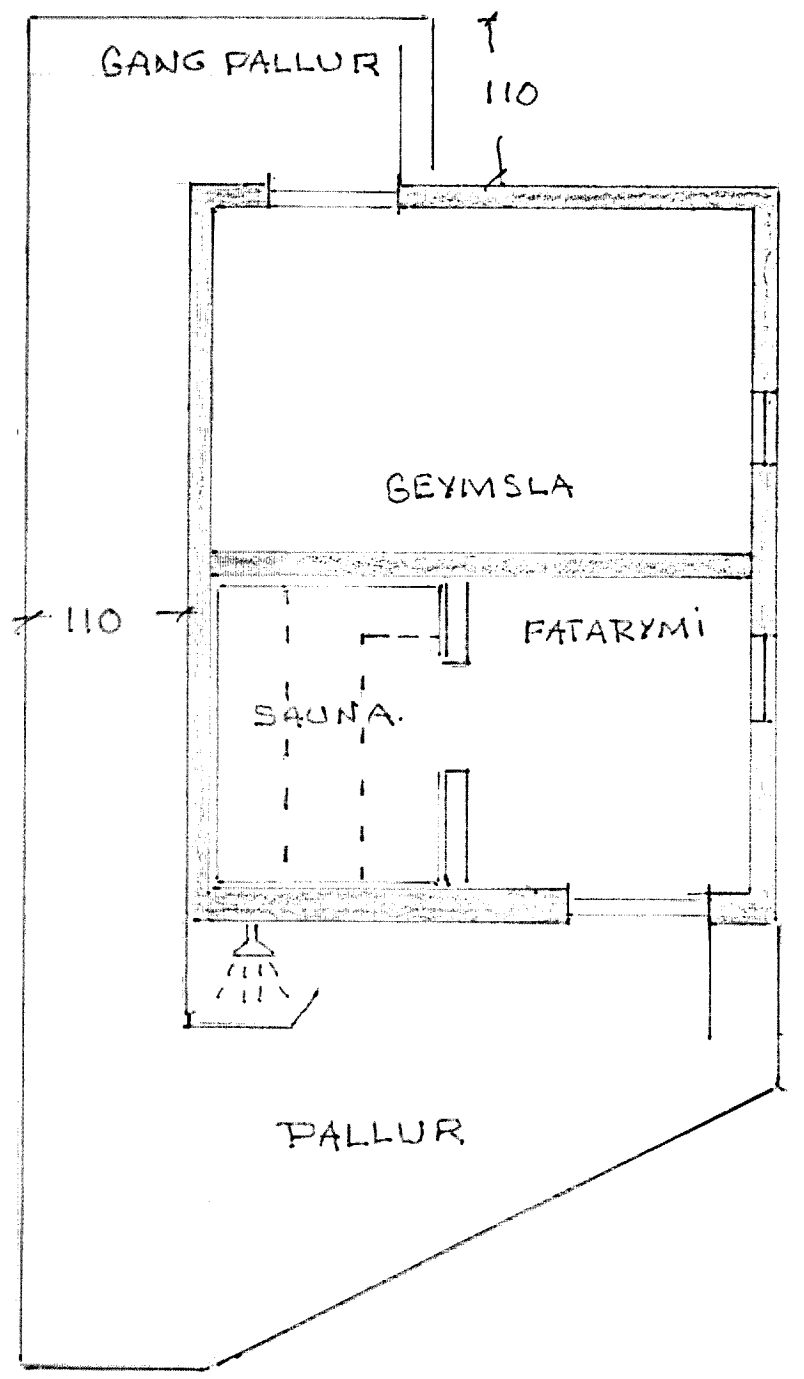

40 + 90 + 250
380

AUSTUR

VESTUR

MAL: 1:50

STAMPYKKT
26 JUNI 2013
Byggingulitri uppsv. Árnæssýslu og Flóahf.

NORDUR

SUDUR

MAL 1:50

ÁSGARDSLÆKUR #8
GRIMSNESI ÁRNÆSSÝSLU
VIÐBÓTAR BYGGING 18,3 m²
TEIKN. MAI 2013 SIGURDUR BEN
S. 896 0020