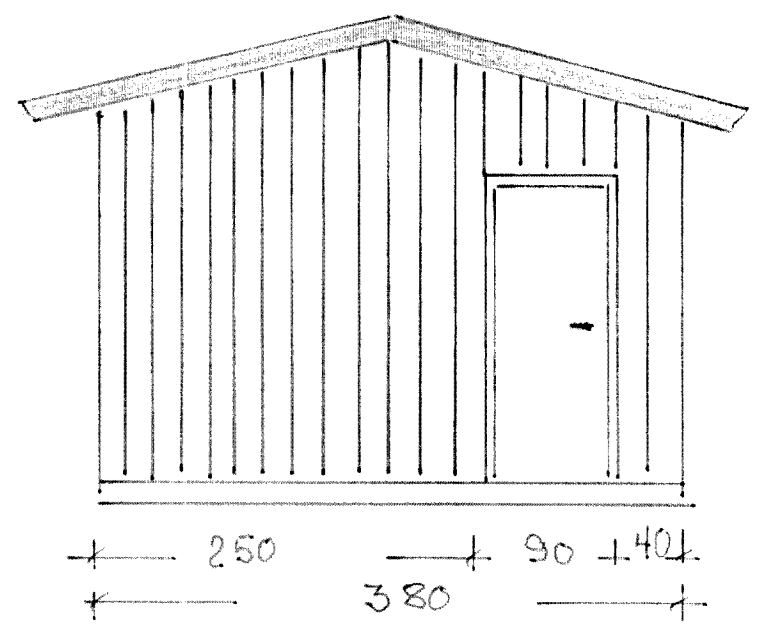

40 + 90 + 250
380

AUSTUR

VESTUR

MAL: 1:50

STAMPYKKT
26 JUNI 2013
Byggingulitri uppsv. Árnæssýslu og Flóahf.

NORDUR

SUDUR

MAL 1:50

ÁSGARDSLÆKUR #8
GRIMSNESI ÁRNÆSSÝSLU
VIÐBÓTAR BYGGING 18,3 m²
TEIKN. MAI 2013 SIGURDUR BEN
S. 896 0020