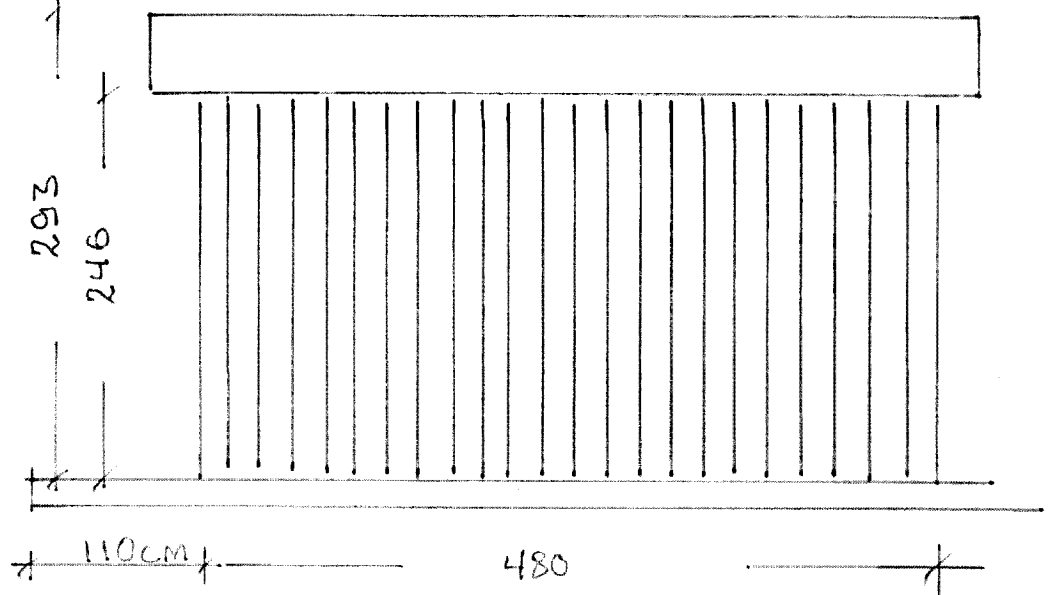

40 + 90 + 250
380

AUSTUR

VESTUR

MAL: 1:50

STAMPYKKT
26 JUNI 2013
Byggingulitri uppsv. Árnæssýslu og Flóahf.

NORDUR

SUDUR

MAL 1:50

ÁSGARDSLÆKUR #8
GRIMSNESI ÁRNÆSSÝSLU
VIÐBÓTAR BYGGING 18,3 m²
TEIKN. MAI 2013 SIGURDUR BEN
S. 896 0020