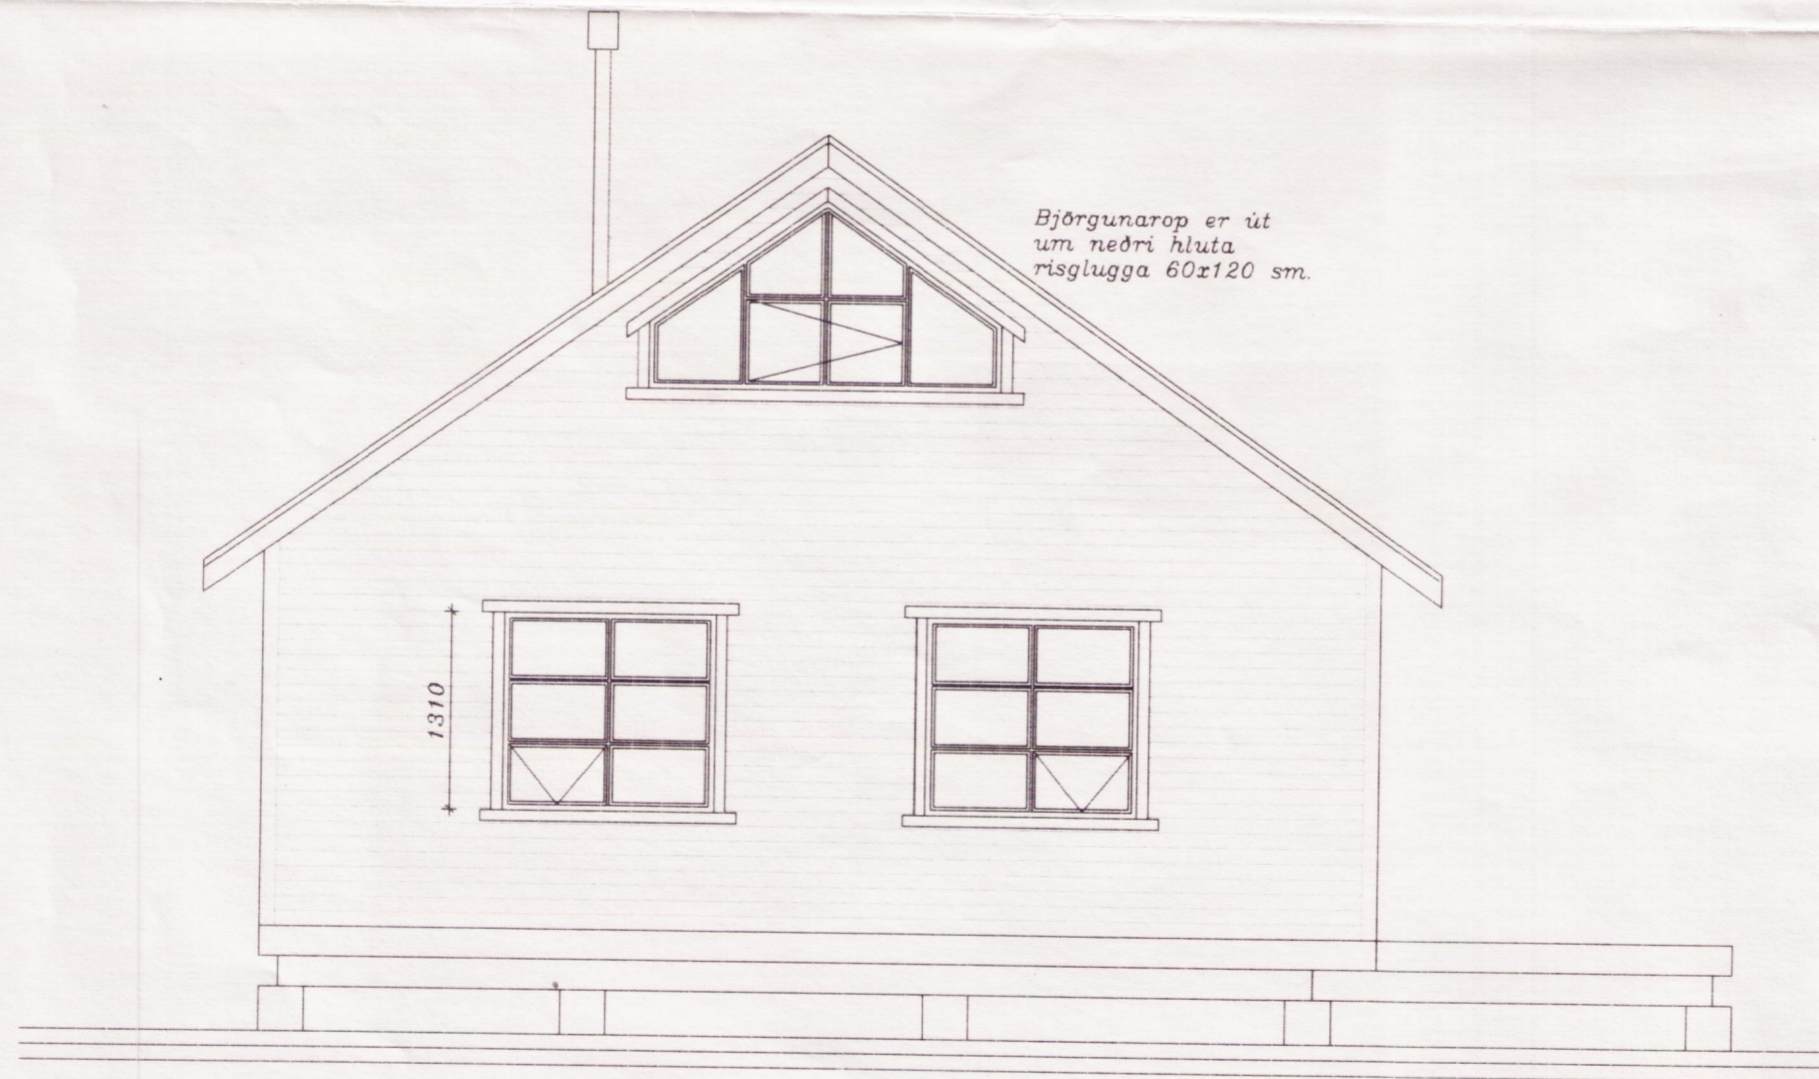

SÚÐUR

AUSTUR

NORÐUR

VESTUR

Handwritten signature

Plannustofa	Stóru-Sandvík 4, 801 Selfoss. Sími 482-1738
Áb.m.	Samúel Smári Hreggviðsson, byggingateknifreðingur, M.T.F.I.

Breytingar	

TEIKNISTOFAN

HÚSEY
Teikni- og verkfræðipjónusta, SELFOSSI

Vidfangsfermi	Sumarhús á 168 nr. 13 í landi Öndverðaness 1, Grímsneshreppi
Verkhúti	Útlit
Mæltíðard:	1:50
Dagsetning:	Stóru-Sandvík 4, 1 október 1996
Samþykkt:	