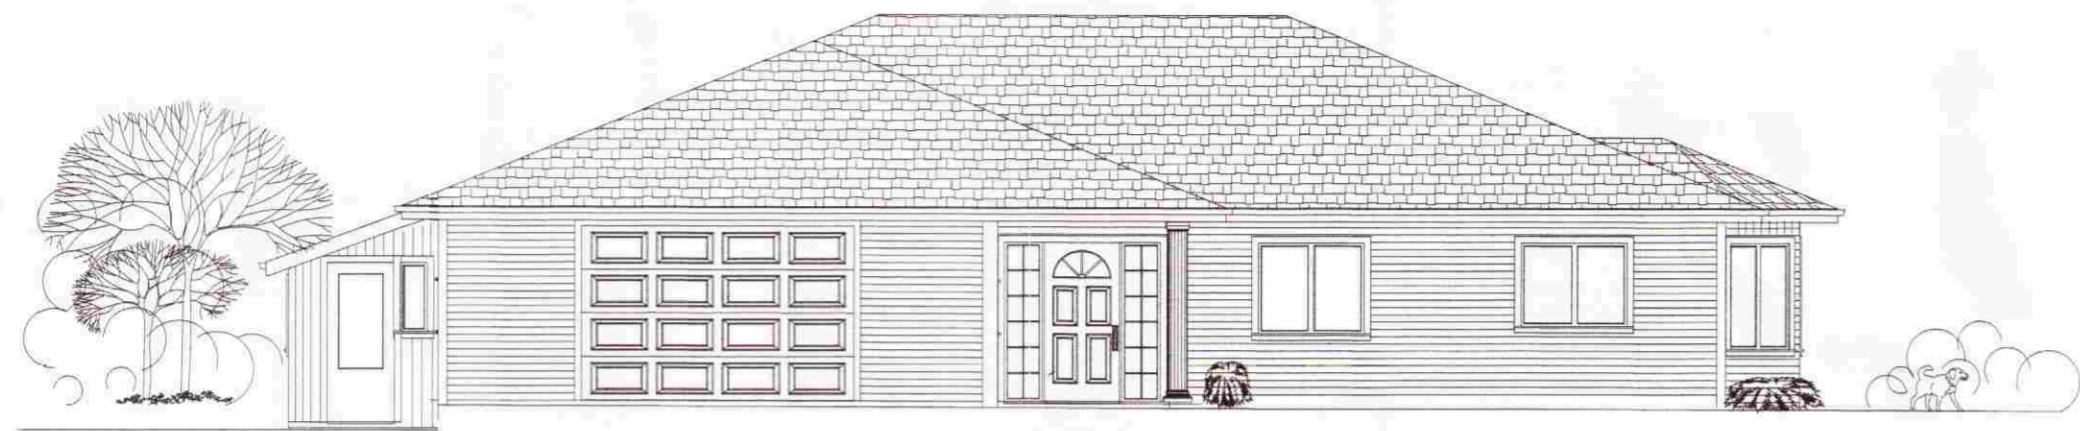

Samþykkt  
15 APR. 2008  
*Ulfur Hjartmann*  
Byggingartulltrúi úppsveita Árnessýslu

VESTURHLIÐ, 1:100

AUSTURHLIÐ, 1:100

NORÐURHLIÐ, 1:100

SUÐURHLIÐ, 1:100

Breyting: A-2.11.2007-Anddyri við norðurhlið stækkað. *AB*