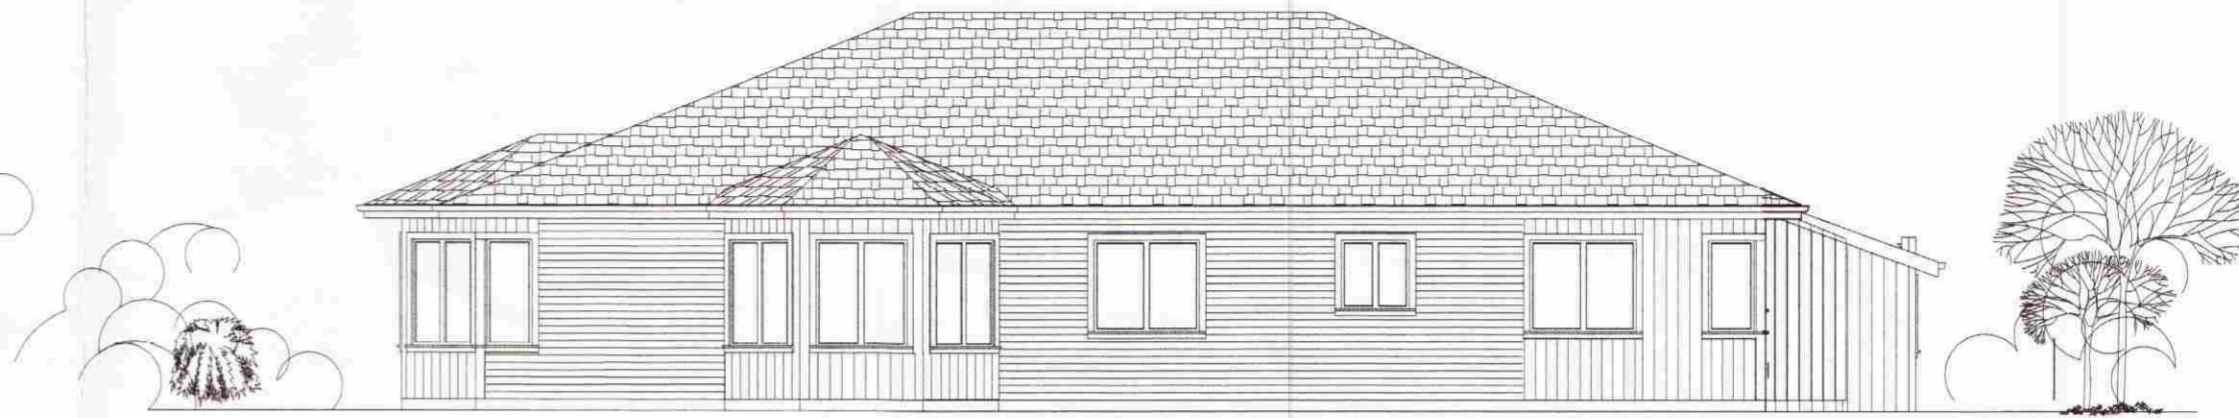

Samþykkt  
15 APR. 2008  
*Ulfur Hjartmann*  
Byggingartulltrúi úppsveita Árnessýslu

VESTURHLIÐ, 1:100

AUSTURHLIÐ, 1:100

NORÐURHLIÐ, 1:100

SUÐURHLIÐ, 1:100

Breyting: A-2.11.2007-Anddyri við norðurhlið stækkað. *AB*