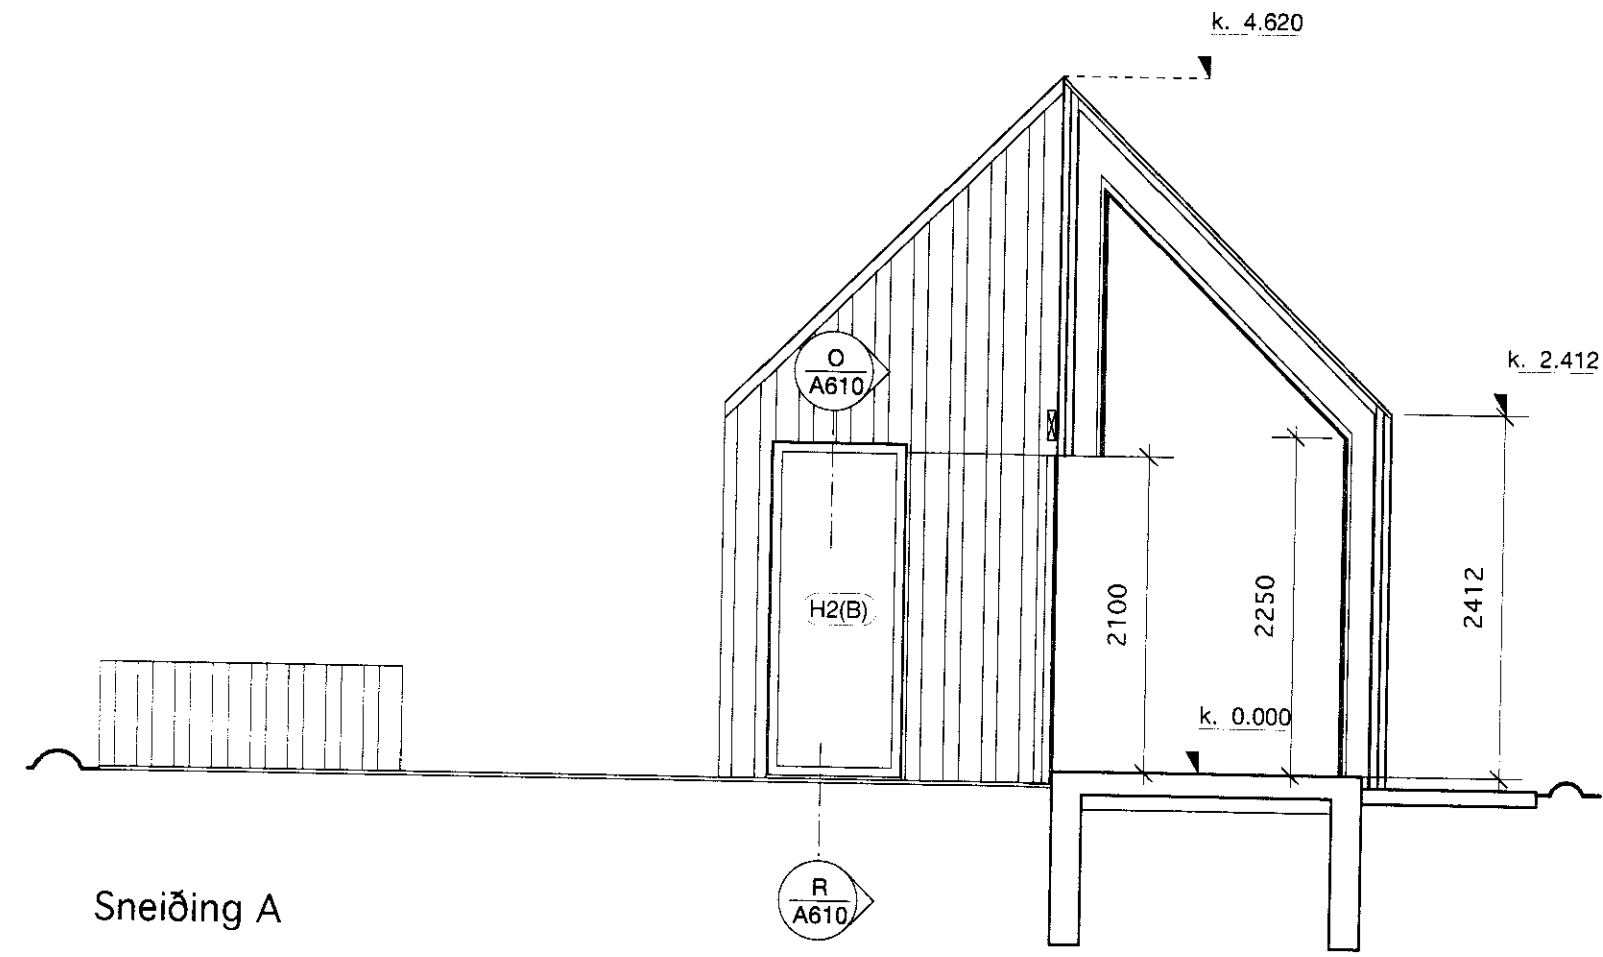

breyt.dags. teiknað lýsing

Sneiðing A

Sneiðing E

Sneiðing F

Sneiðing B

Sneiðing C

Sneiðing D

verk **Sumarhús í landi Kringlu II**
 verkkaupi Kristín Sigríður Garðarsdóttir
 teikning Halldór Hreinsson
 sneiðingar
 m.k.v. A1 = 1:5
 A3 = 1:10
 dags. október 2008
 teiknað ÓB/MH
Margrét Harðardóttir
 Margrét Harðardóttir arkitekt FAÍ
 14 05 59 - 2459
 Steve Christer arkitekt FAÍ
 08 03 60 - 3639