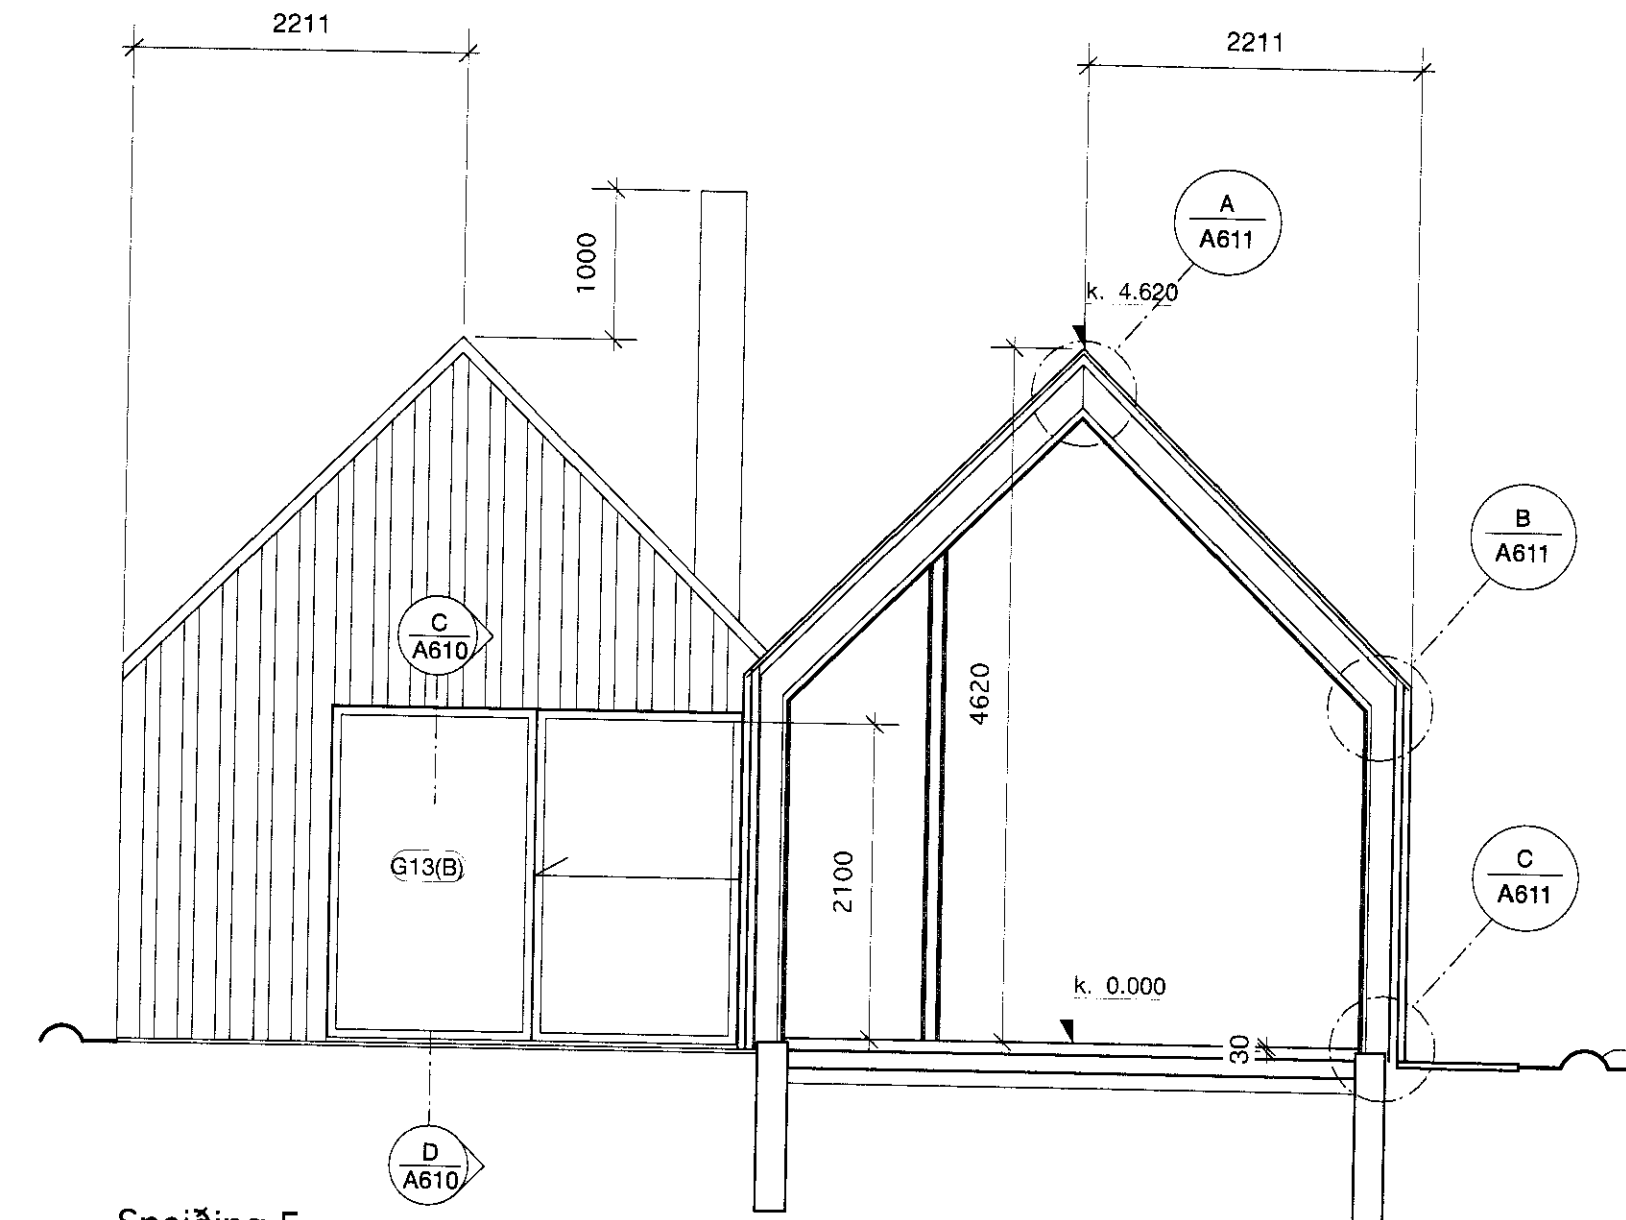

breyt.dags. teiknað lýsing

Sneiðing A

Sneiðing E

Sneiðing F

Sneiðing B

Sneiðing C

Sneiðing D

verk **Sumarhús í landi Kringlu II**
 verkkaupi Kristín Sigríður Garðarsdóttir
 teikning Halldór Hreinsson
 sneiðingar
 m.k.v. A1 = 1:5
 A3 = 1:10
 dags. október 2008
 teiknað ÓB/MH
Margrét Harðardóttir
 Margrét Harðardóttir arkitekt FAÍ
 14 05 59 - 2459
 Steve Christer arkitekt FAÍ
 08 03 60 - 3639