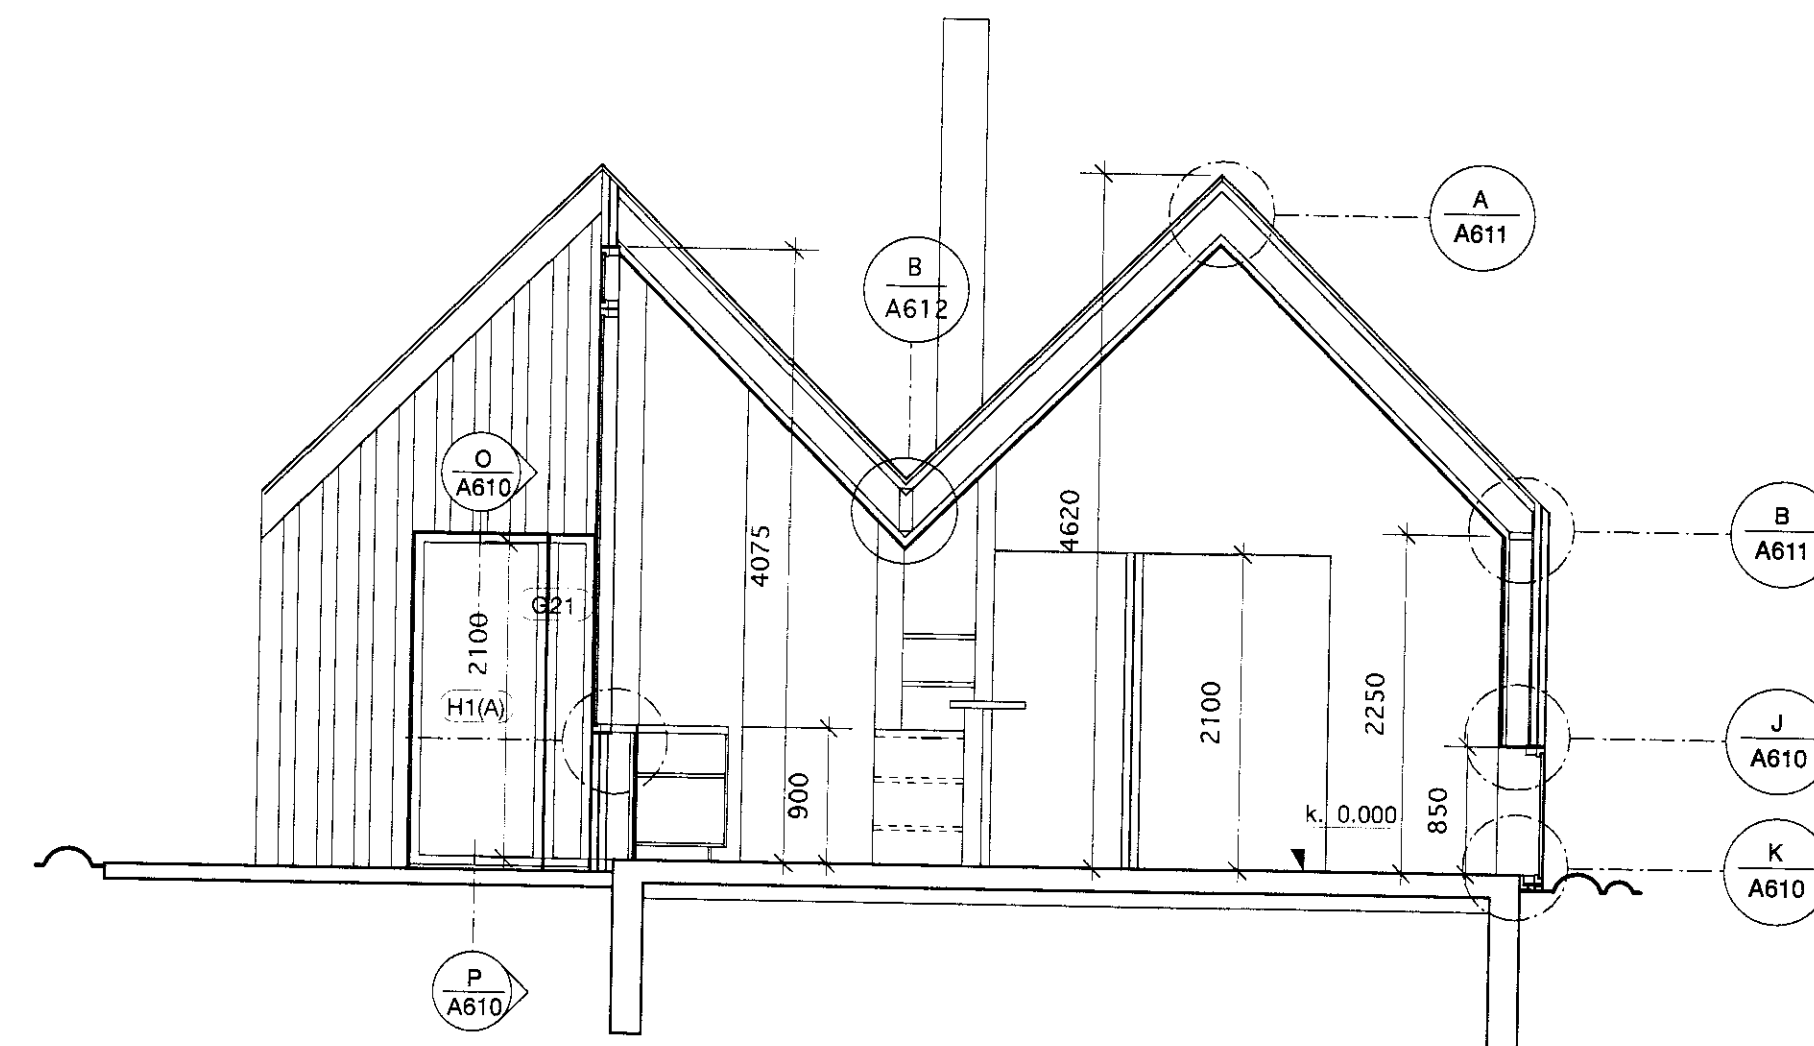

breyt.dags. teiknað lýsing

Sneiðing A

Sneiðing E

Sneiðing F

Sneiðing B

Sneiðing C

Sneiðing D

verk **Sumarhús í landi Kringlu II**
 verkkaupi Kristín Sigríður Garðarsdóttir
 teikning Halldór Hreinsson
 sneiðingar
 m.k.v. A1 = 1:5
 A3 = 1:10
 dags. október 2008
 teiknað ÓB/MH
Margrét Harðardóttir
 Margrét Harðardóttir arkitekt FAÍ
 14 05 59 - 2459
 Steve Christer arkitekt FAÍ
 08 03 60 - 3639