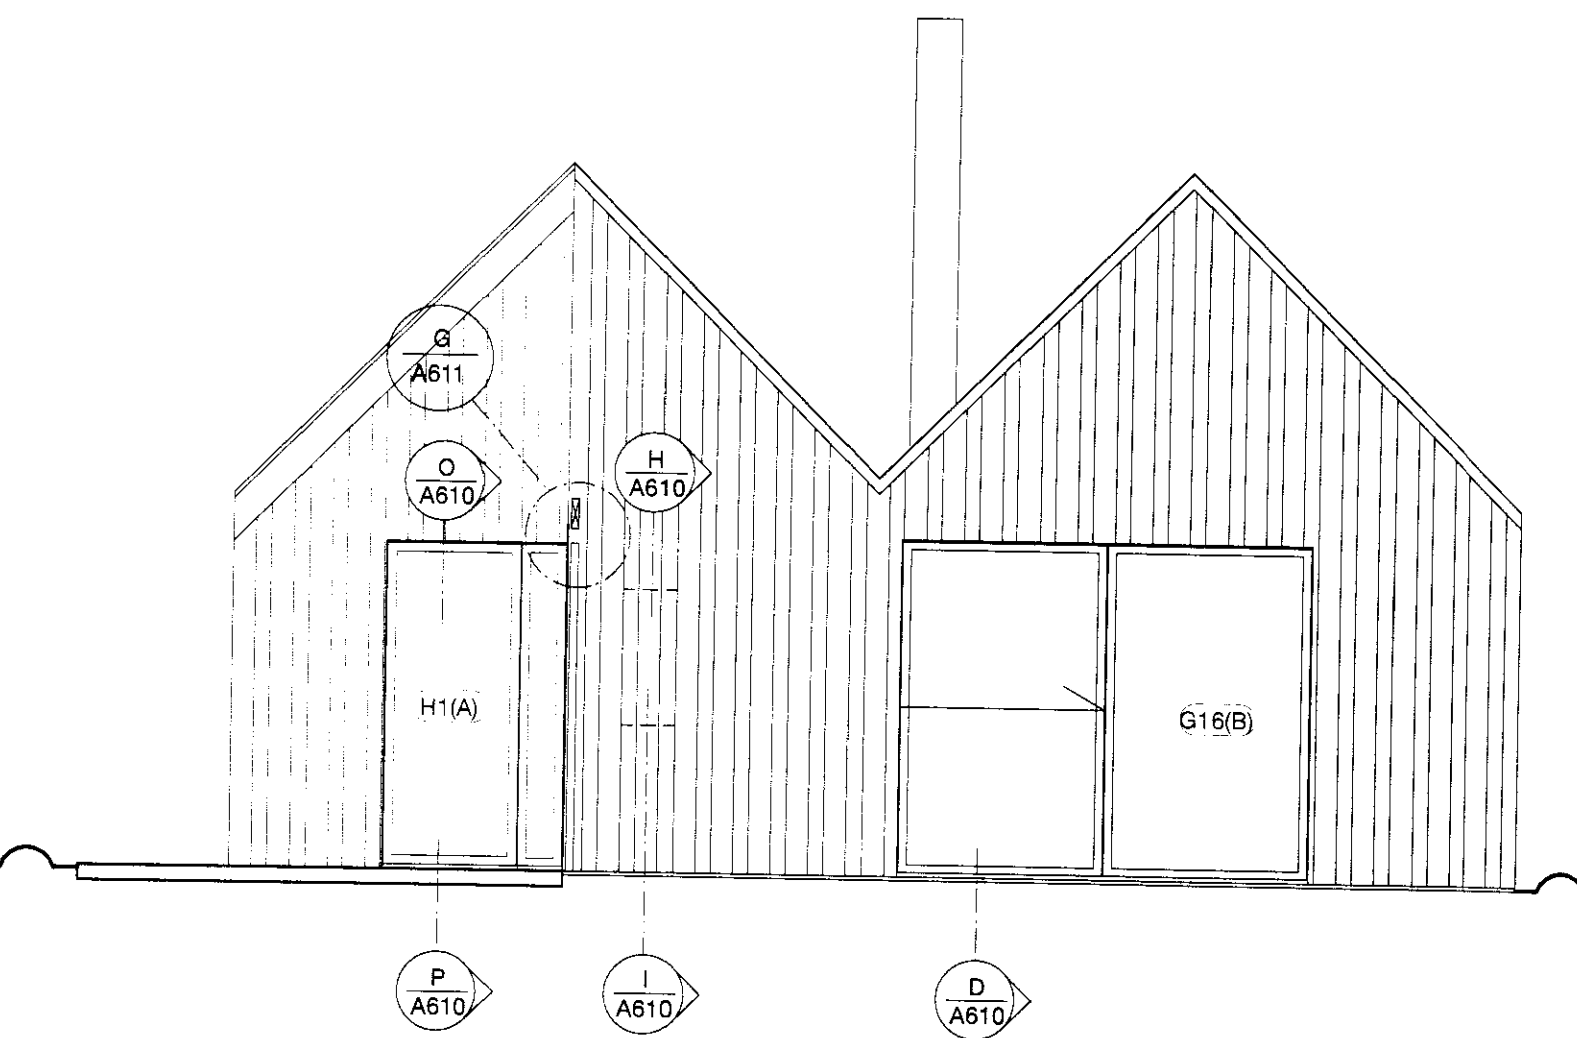

breyt.dags. teiknað lýsing

Sneiðing A

Sneiðing E

Sneiðing F

Sneiðing B

Sneiðing C

Sneiðing D

verk **Sumarhús í landi Kringlu II**
 verkkaupi Kristín Sigríður Garðarsdóttir
 teikning Halldór Hreinsson
 sneiðingar
 m.k.v. A1 = 1:5
 A3 = 1:10
 dags. október 2008
 teiknað ÓB/MH
Margrét Harðardóttir
 Margrét Harðardóttir arkitekt FAÍ
 14 05 59 - 2459
 Steve Christer arkitekt FAÍ
 08 03 60 - 3639