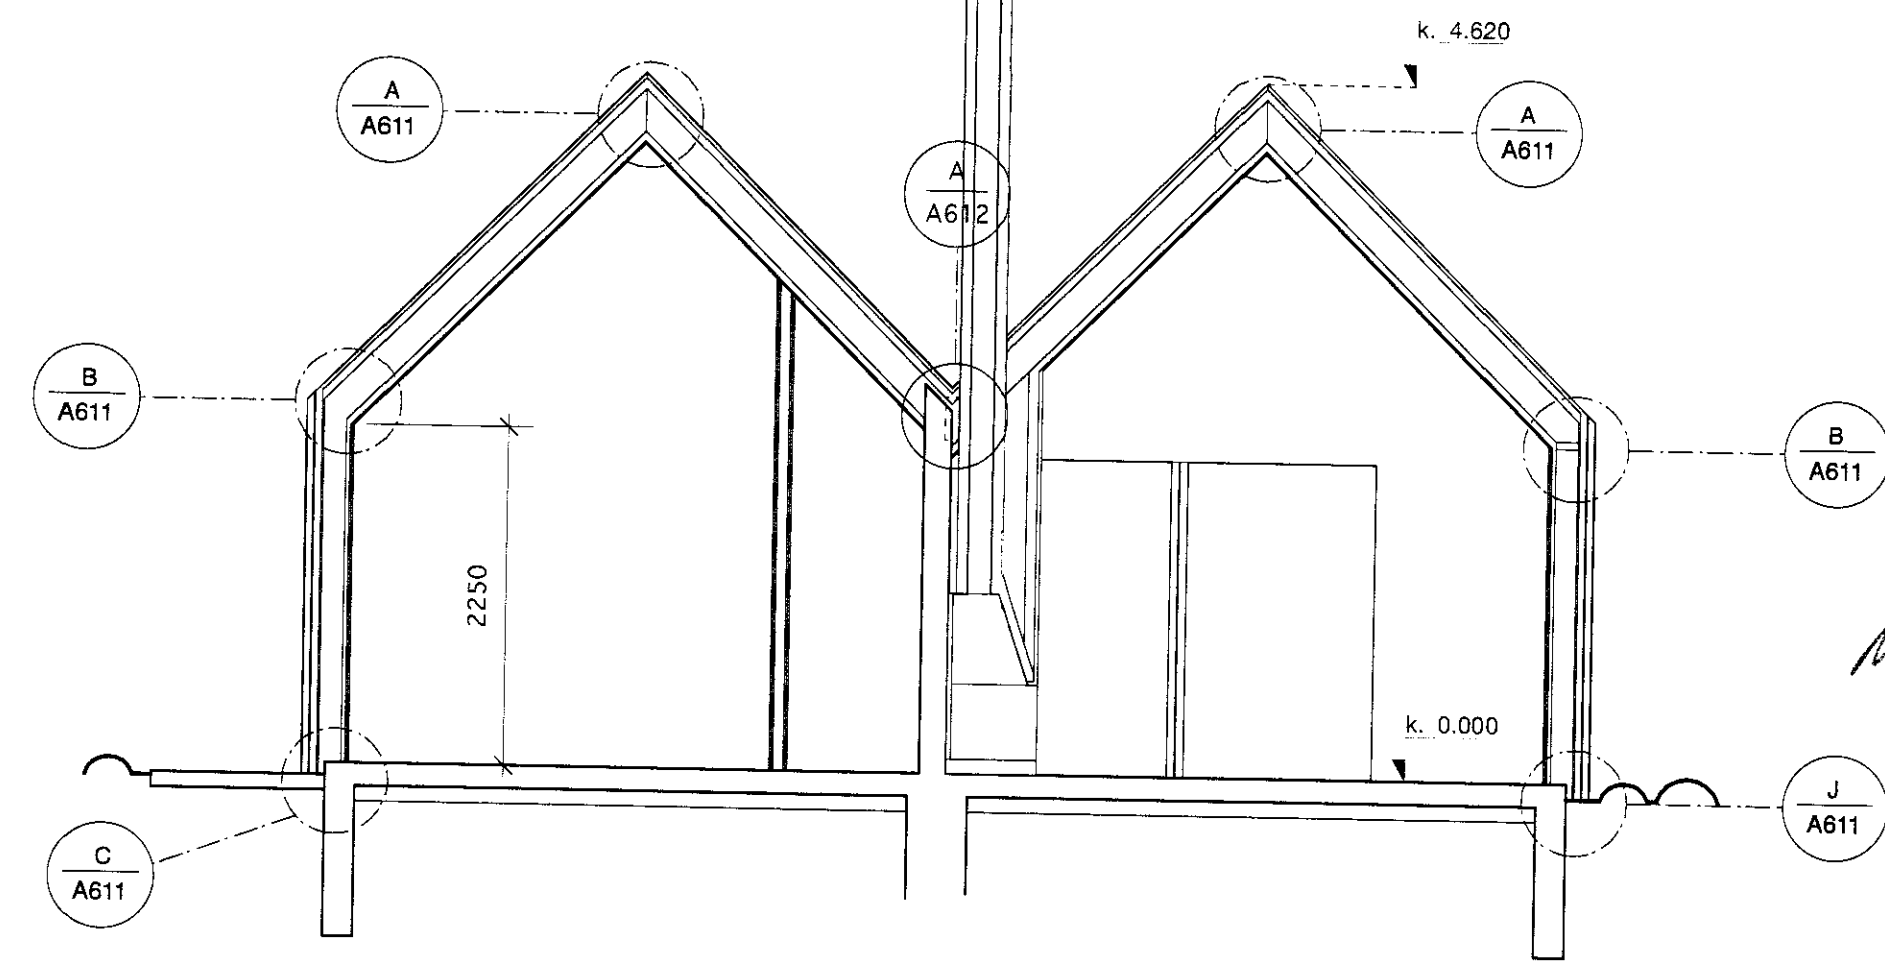

breyt.dags. teiknað lýsing

Sneiðing A

Sneiðing E

Sneiðing F

Sneiðing B

Sneiðing C

Sneiðing D

verk **Sumarhús í landi Kringlu II**
 verkkaupi Kristín Sigríður Garðarsdóttir
 teikning Halldór Hreinsson
 sneiðingar
 m.k.v. A1 = 1:5
 A3 = 1:10
 dags. október 2008
 teiknað ÓB/MH
Margrét Harðardóttir
 Margrét Harðardóttir arkitekt FAÍ
 14 05 59 - 2459
 Steve Christer arkitekt FAÍ
 08 03 60 - 3639