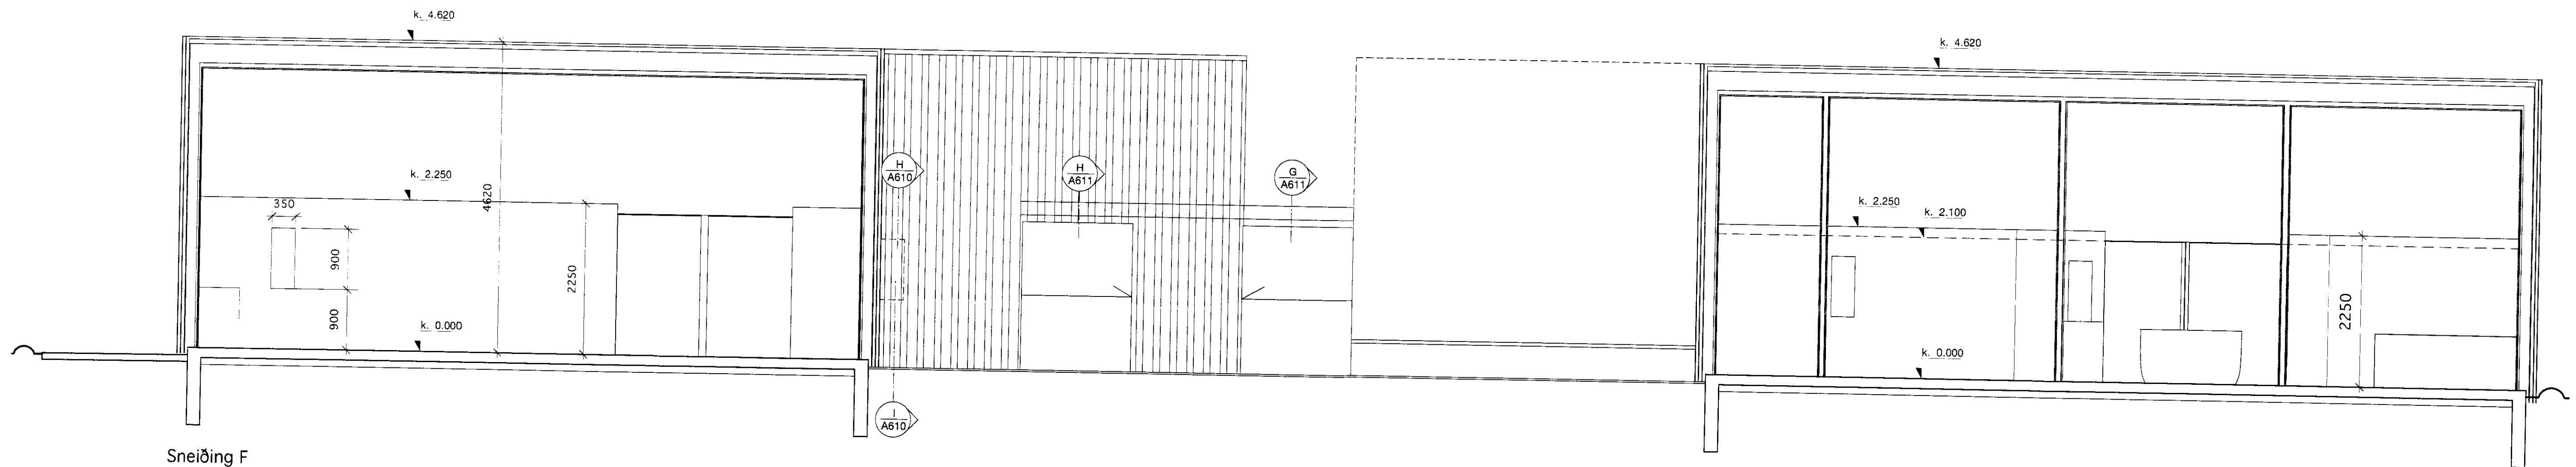

breyt.dags. teiknað lýsing

Sneiðing A

Sneiðing E

Sneiðing F

Sneiðing B

Sneiðing C

Sneiðing D

verk **Sumarhús í landi Kringlu II**
 verkkaupi Kristín Sigríður Garðarsdóttir
 teikning Halldór Hreinsson
 sneiðingar
 m.k.v. A1 = 1:5
 A3 = 1:10
 dags. október 2008
 teiknað ÓB/MH
Margrét Harðardóttir
 Margrét Harðardóttir arkitekt FAÍ
 14 05 59 - 2459
 Steve Christer arkitekt FAÍ
 08 03 60 - 3639