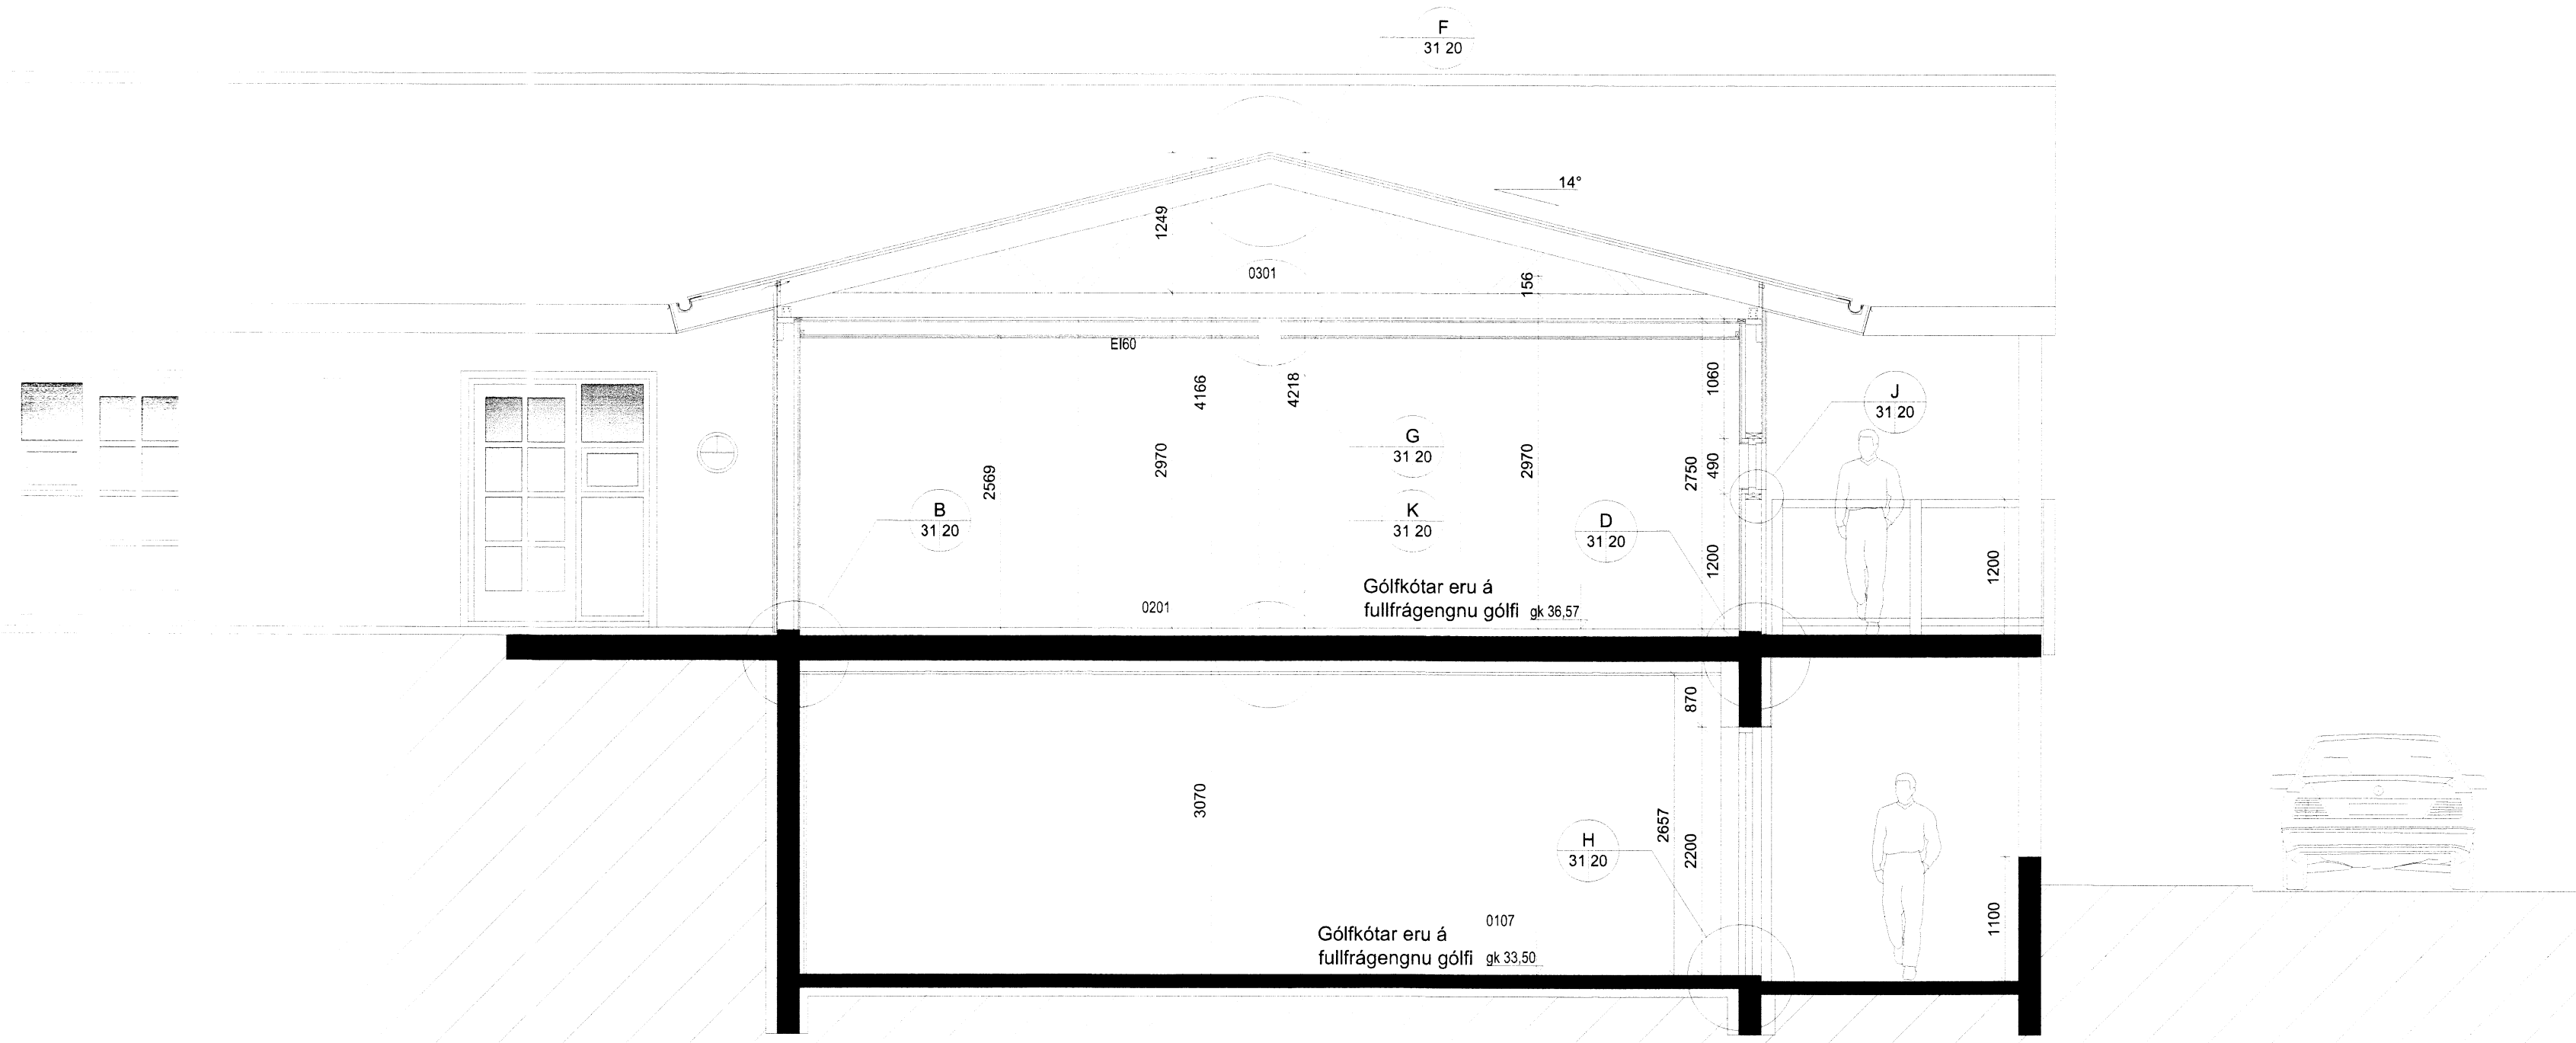

Sneiðing B-B
snið 1:50

B1 12.12.2014 Ájar málsetningar dg
Úg. Daga. Skýring Bréf.

Ásborgir 23
801 Grímsnesi
sneiðingar A-A / B-B

Teiknað af: dg Dagsetning: 20.11.2014
Yfirfarið af: okf Mælikvarði: 1/50

13-037 2030 B1
Verknúmer Númer Útgáfa