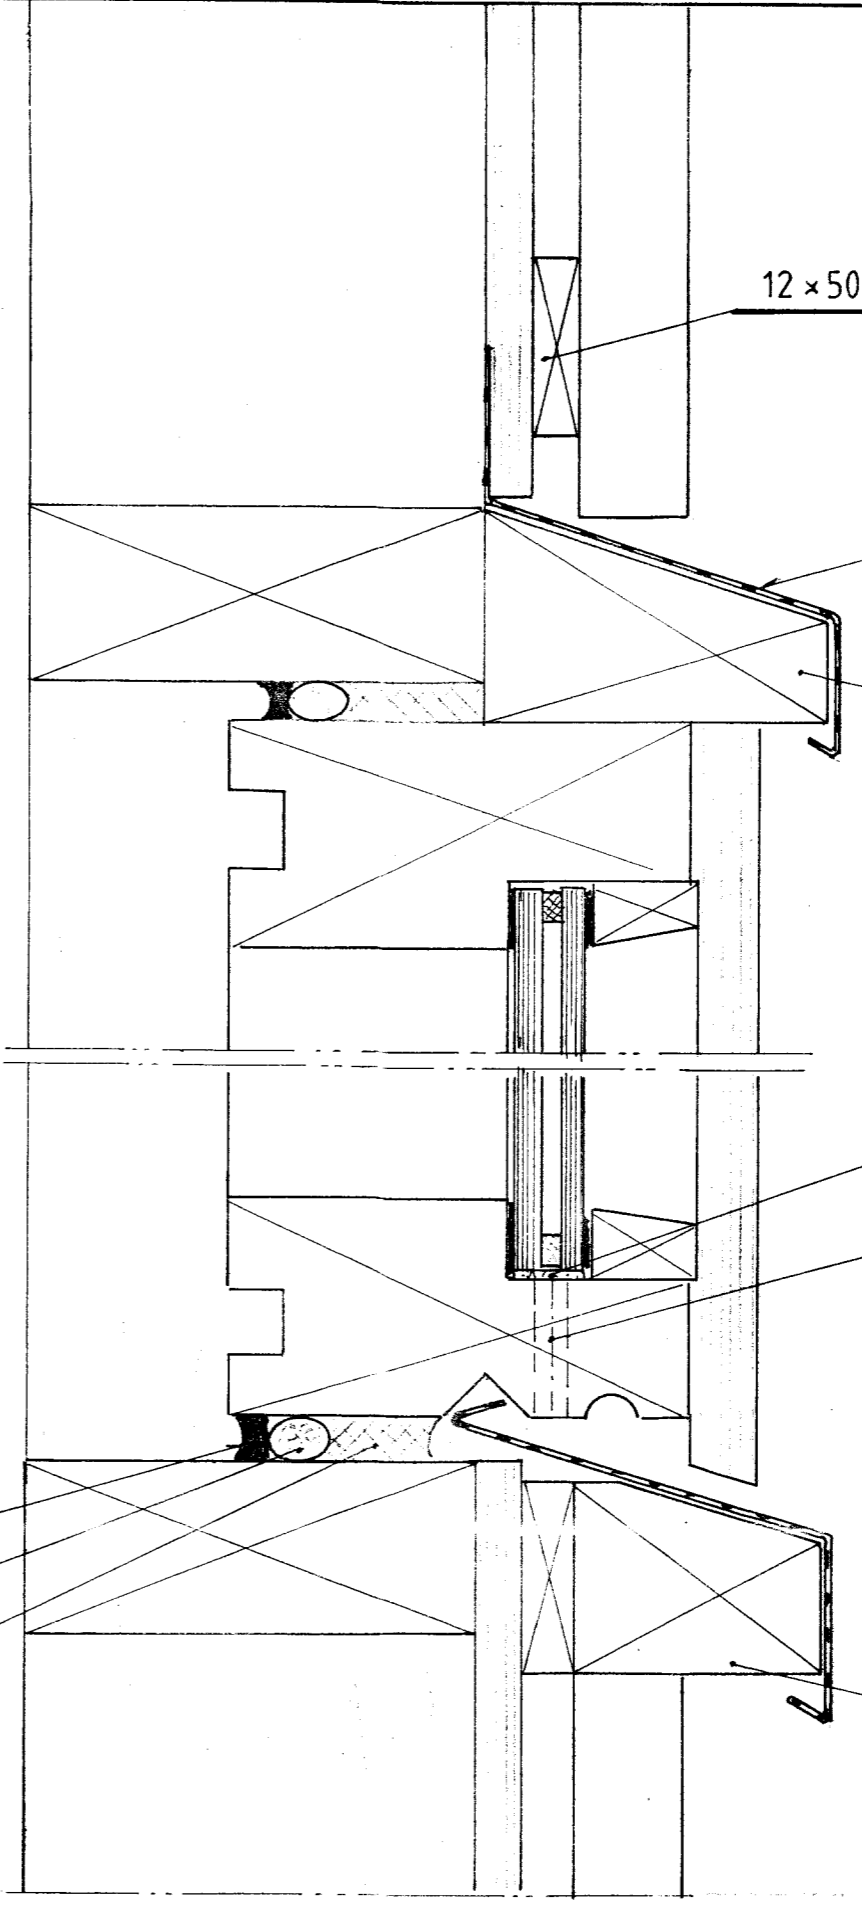

SNID Í HLIÐ Á GLUGGA

MKV. 1:2

PVERSNIÐ Í GLUGGA

MKV 1:2

- KÍTTI
- SVAMPLISTI
- TJÓRUHAMPUR

Mkv: 1:2, 1:5 1:25	Löd í sumarhúsa svæðinu 'Hraunborgir' Grimsness og Grafningshreppi, Arnassýslu Löd nr.13 Valfasteinssund. Eigandi: Einar Steingrímsson, kt. 311247 3609	TEIKNIVANGUR	
Dags des.'01		270733-2559	
Nr. 134-10	GLUGGI FRÁGANGUR.		201032-4829