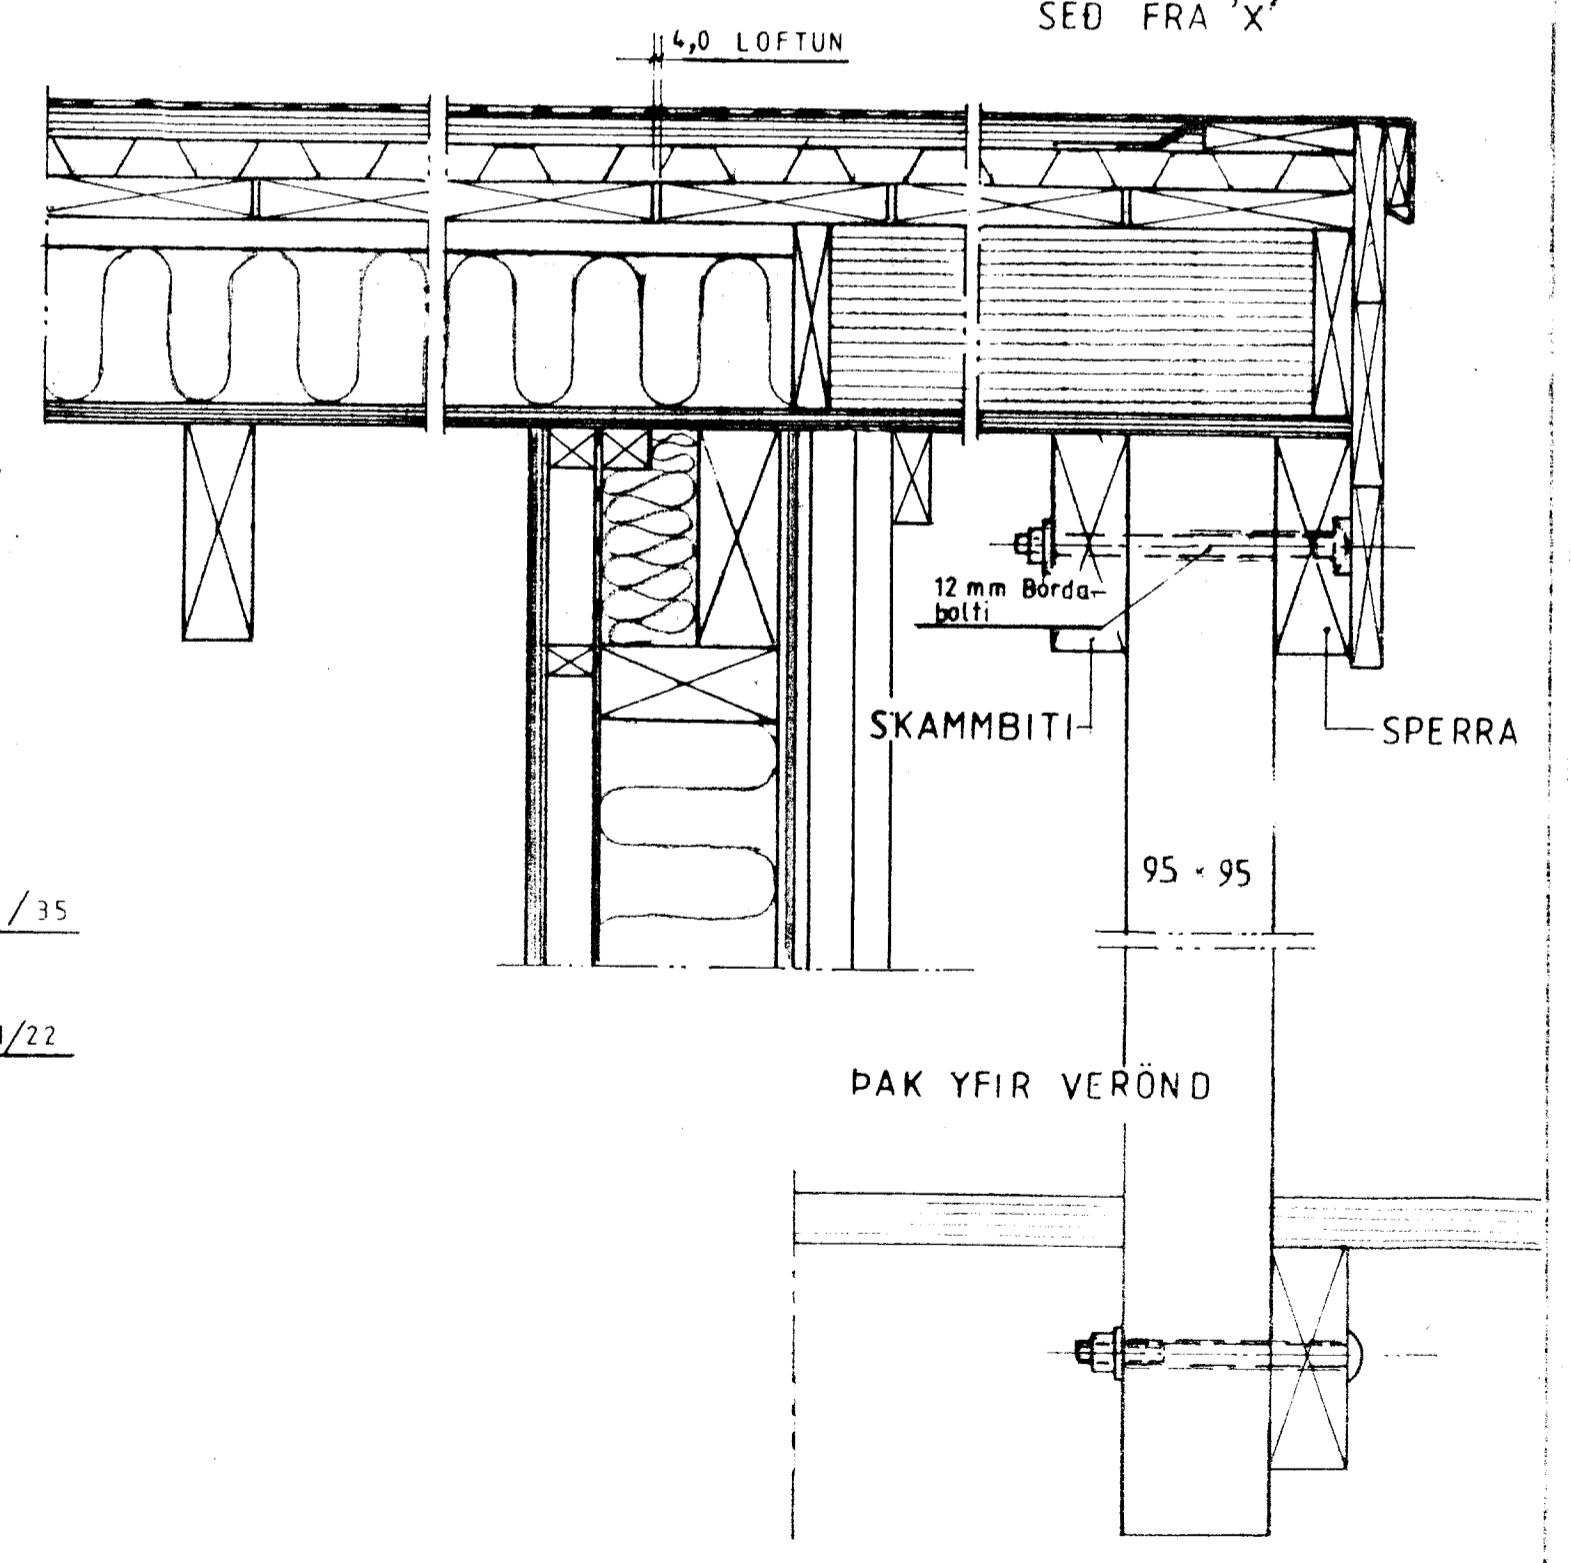

'X' →

SÉÐ FRÁ 'X'

Mkv.: 1:5, 1:10	Sumarhús í landi 'HRAUNKOTS' Grímsness og — Grafningshreppi Árnessýslu. Lóð nr. 20 við Álfasteinsund Hraunborgum, Stærd lóðarstærd 0,5 ha.	TEIKNIVANGUR
Dags.: júní '04	Eigandi: Arni Pálsson Rf.140942-2009	270733 2559
Nr. 134-7	SNID Stödlud teikning ekki í kvarða	201032 4829