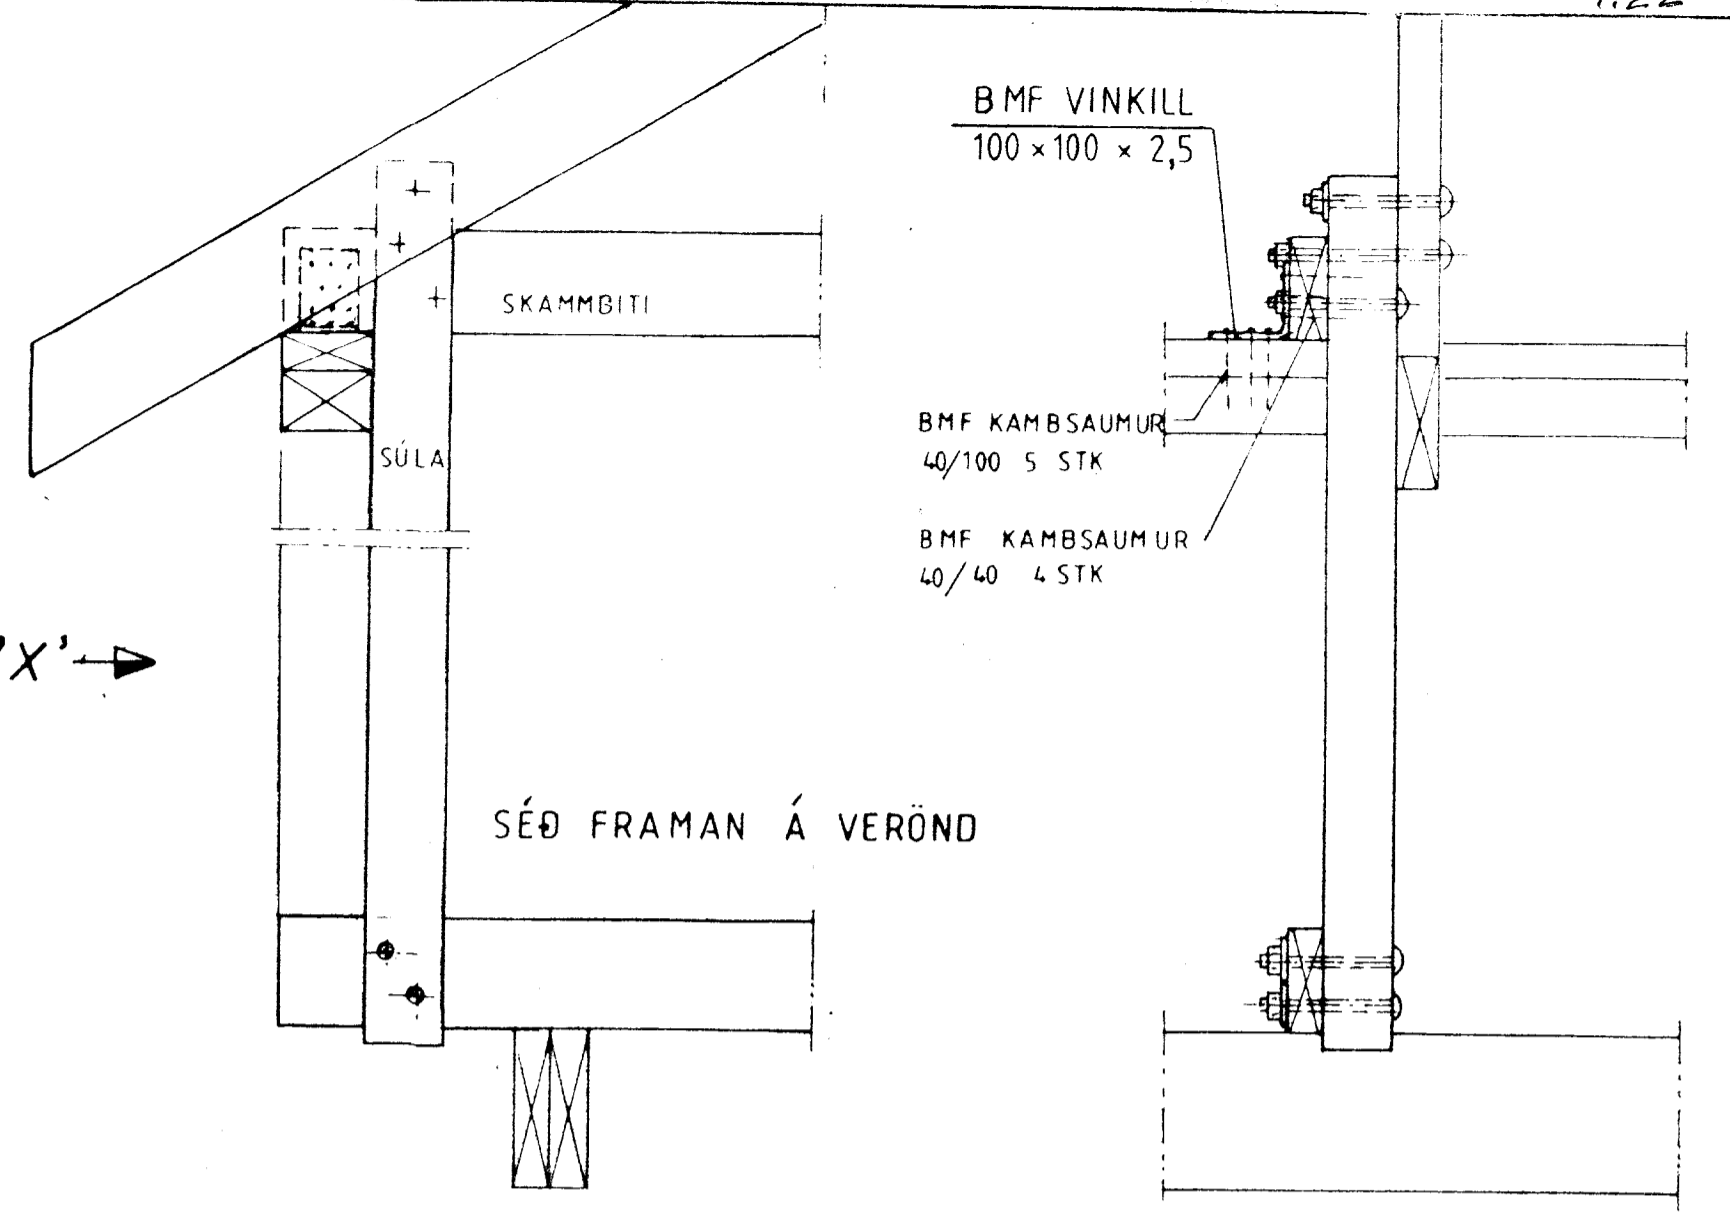

'X' →

SÉÐ FRÁ 'X'

Mkv.: 1:5, 1:10	Sumarhús í landi 'HRAUNKOTS' Grímsness og — Grafningshreppi Árnessýslu. Lóð nr. 20 við Álfasteinsund Hraunborgum, Stærd lóðarstærd 0,5 ha.	TEIKNIVANGUR
Dags.: júní '04	Eigandi: Arni Pálsson Rf.140942-2009	270733 2559
Nr. 134-7	SNID Stödlud teikning ekki í kvarða	201032 4829